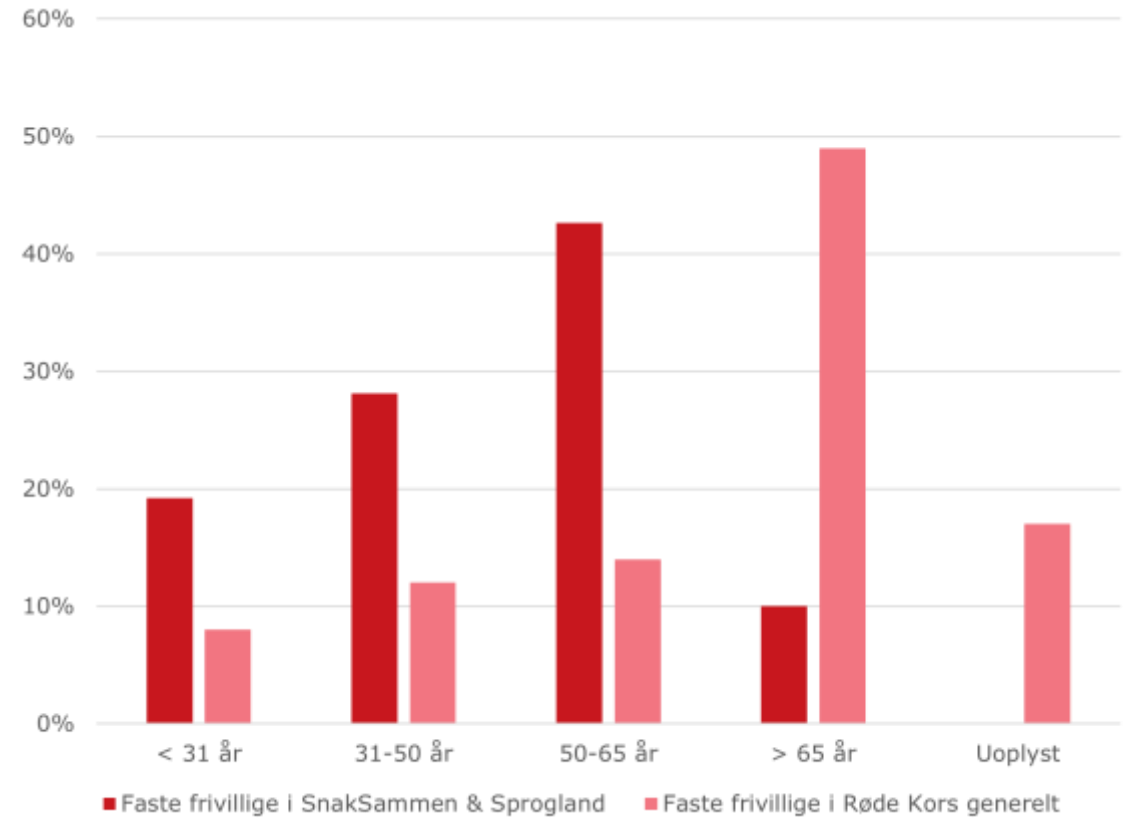

Frivilligprofil på Sprogland