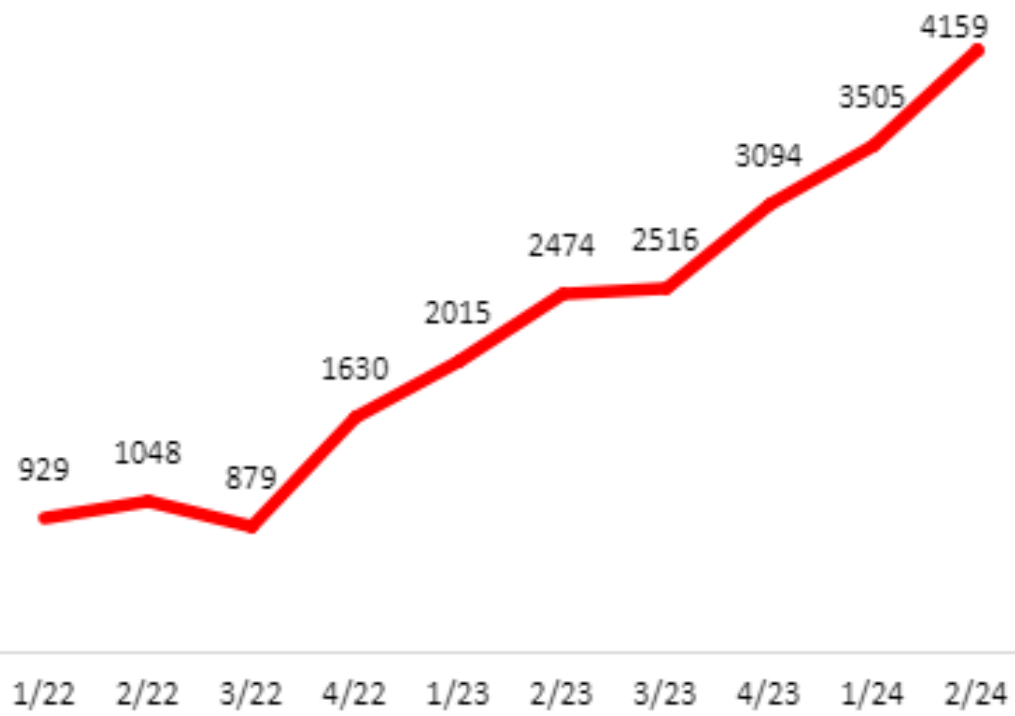

SPROGLAND

net
ede

SAMTALER PER KVARTAL 2022 -2024

Hvem møder vi på Sprogland

*"...det har selvfølgelig en stor betydning i mit liv. Ikke kun på grund af det sproglige (..) F.eks. har de hjulpet mig med at skrive et CV og få et job.."
- Olena, deltager på Sprogland*