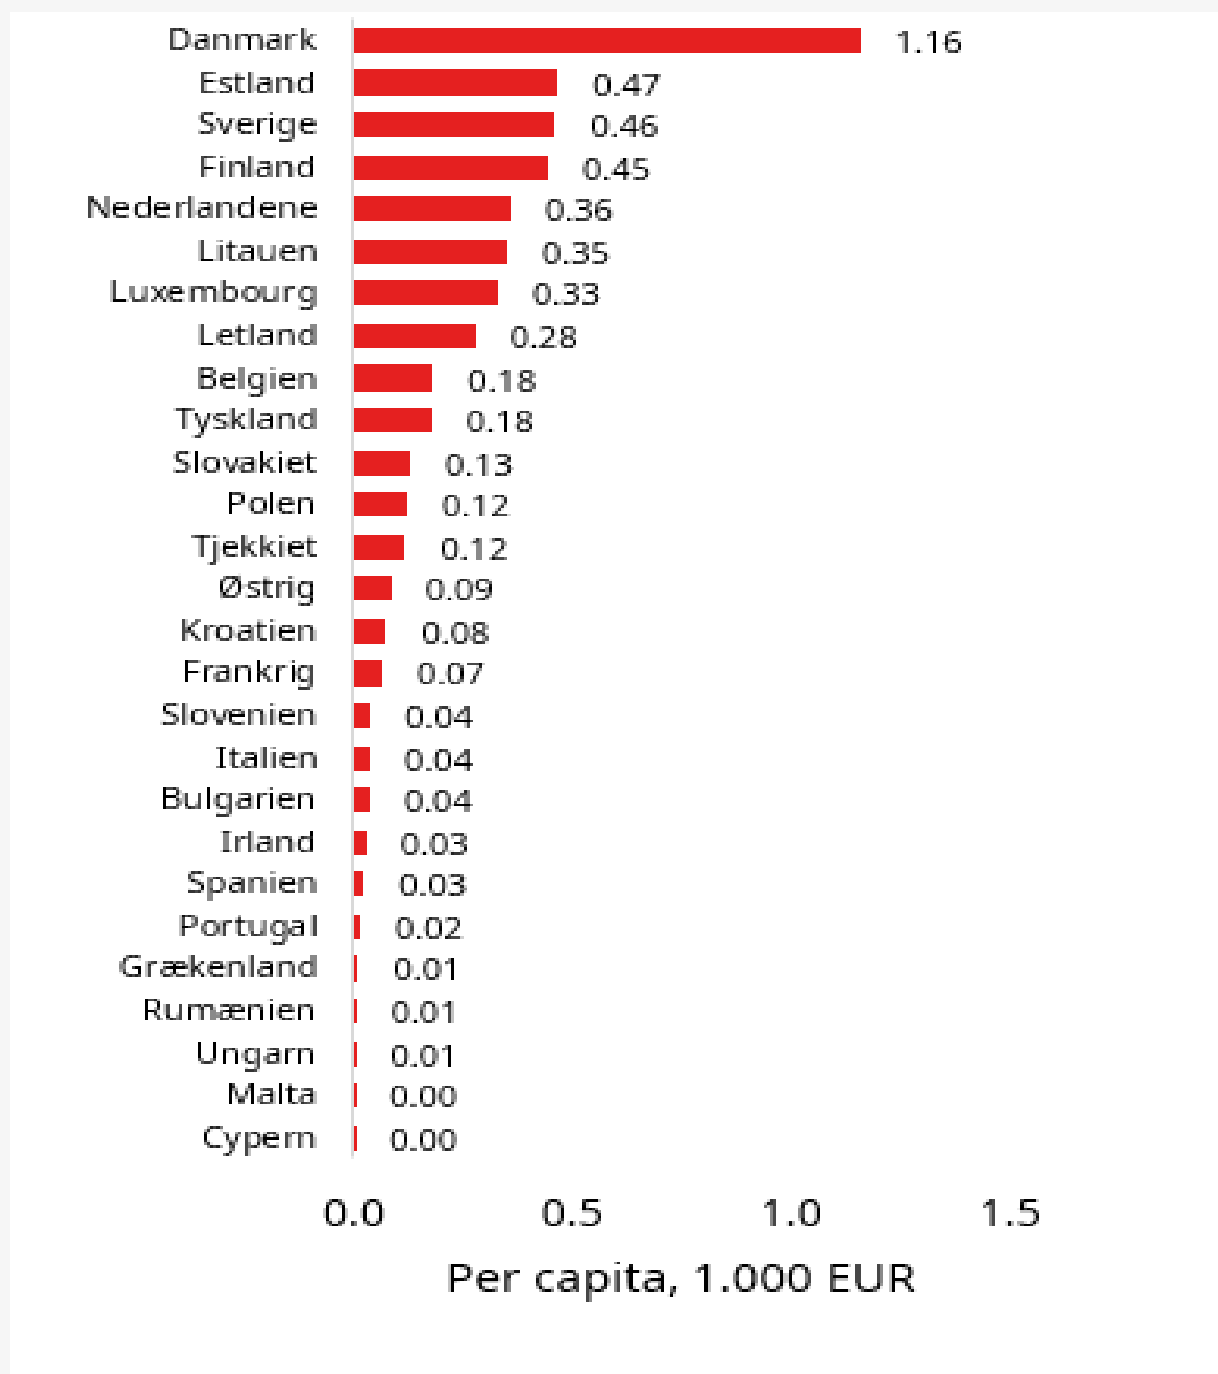

Figur 1
Samlet støtte til Ukraine fra EU-medlemslande, efter type af støtte, mia. EUR
Donationer fra 24. januar 2022 til 31. august 2024.

Note: Donationer er defineret som støtte, der er leveret eller, hvor tidspunktet for levering er specificeret. Afsatte midler er donationer som nationer eller institutioner har forpligtet sig til at give på et uspecificeret tidspunkt.

Kilde: Kiel Institute for the World Economy.

Figur 2

EU-medlemslandes bilaterale støtte til Ukraine, per 2023 capita, tusinde EUR

Donationer fra 24. januar 2022 til 31. august 2024.

Note: Donationer er defineret som støtte, der er leveret eller, hvor tidspunktet for levering er specificeret.