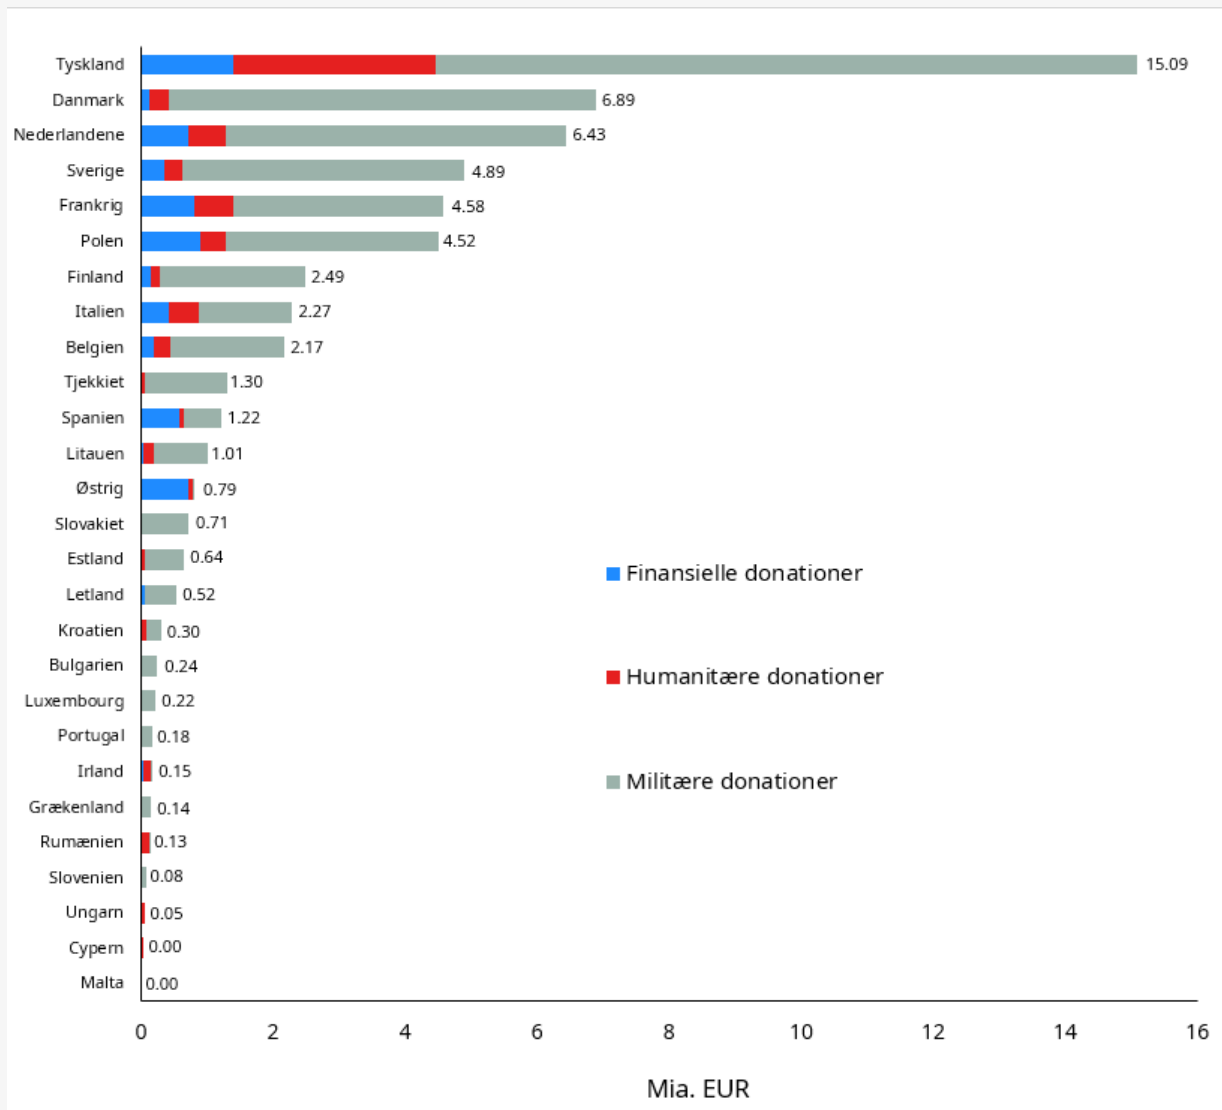

Figur 1
Samlet støtte til Ukraine fra EU-medlemslande, efter type af støtte, mia. EUR
Donationer fra 24. januar 2022 til 31. august 2024.

Note: Donationer er defineret som støtte, der er leveret eller, hvor tidspunktet for levering er specificeret. Afsatte midler er donationer som nationer eller institutioner har forpligtet sig til at give på et uspecificeret tidspunkt.

Kilde: Kiel Institute for the World Economy.

Figur 2

EU-medlemslandes bilaterale støtte til Ukraine, per 2023 capita, tusinde EUR

Donationer fra 24. januar 2022 til 31. august 2024.

Note: Donationer er defineret som støtte, der er leveret eller, hvor tidspunktet for levering er specificeret.