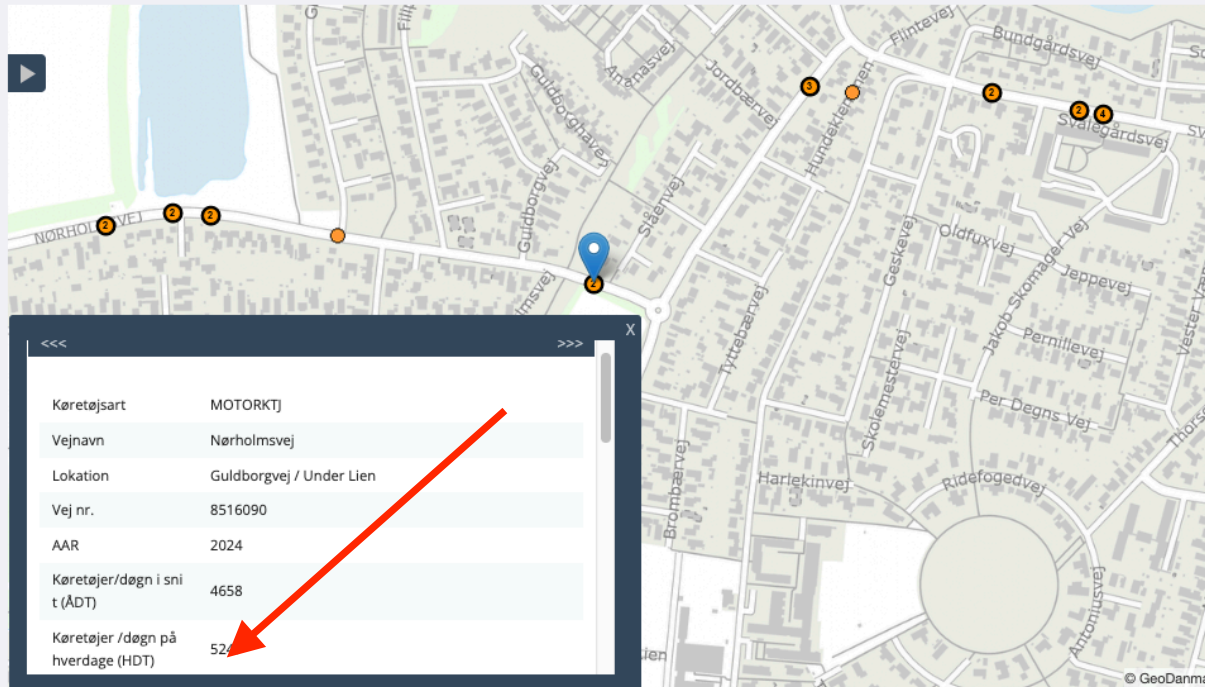

På kortet findes oplysninger om udførte trafiktællinger i kommunen.

- Ved at klikke på de orange punkter på kortet ses hovedresultatet af tællingerne.
- Øverst ses, om der er tale om tælling af motorkøretøjer eller cykel/knallert trafik.