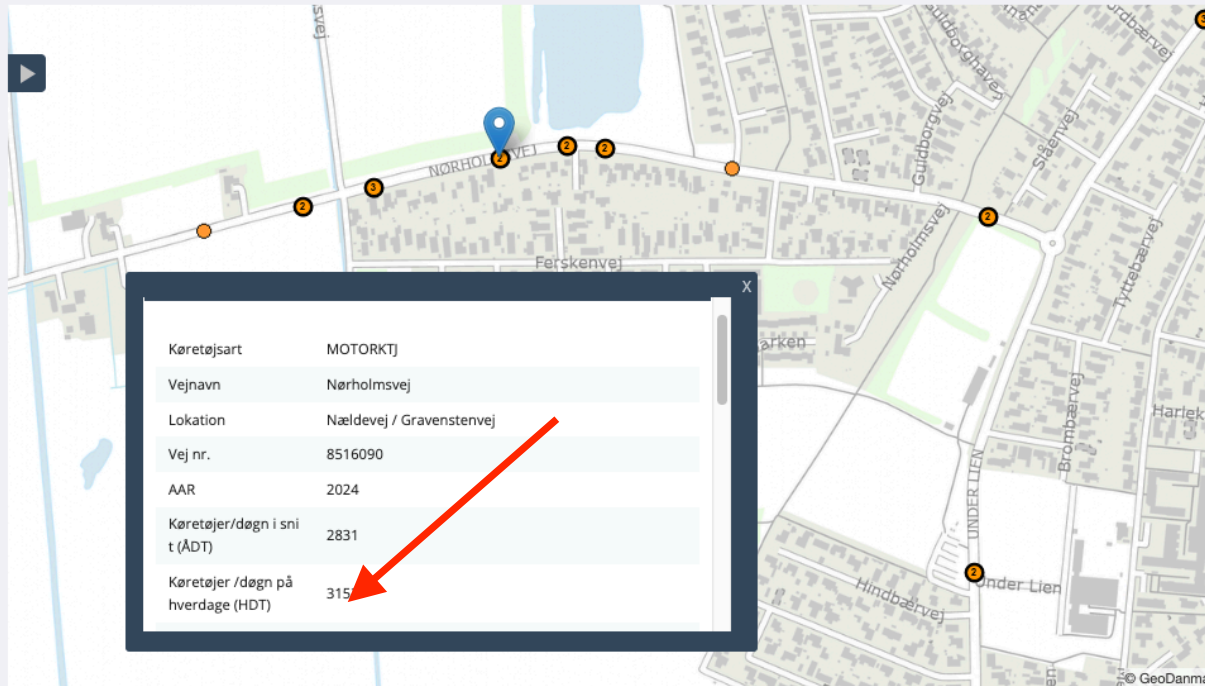

På kortet findes oplysninger om udførte trafiktællinger i kommunen.

- Ved at klikke på de orange punkter på kortet ses hovedresultatet af tællingerne.
- Øverst ses, om der er tale om tælling af motorkøretøjer eller cykel/knallert trafik.