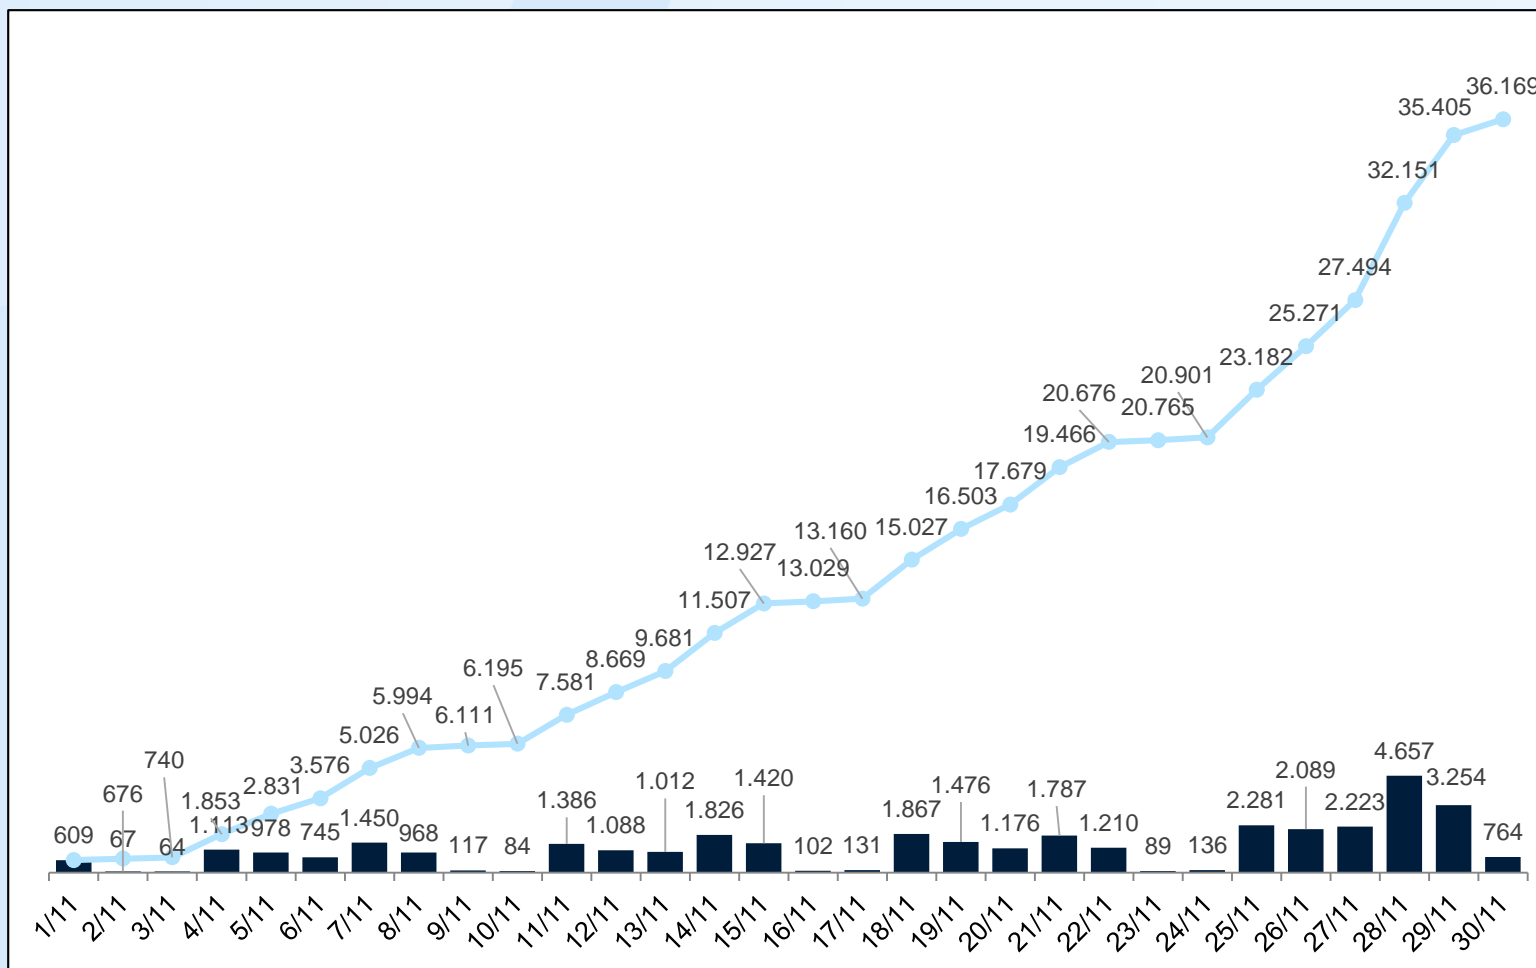

Frit lejde 2024

Rapport

Udgivet: 10. december 2024

Indleverede effekter for hele perioden

Nationalt

Indleverede effekter: 36.169

Oprettede sager: 15.032

Indleverede effekter for hele perioden Nationalt

Indleverede effekter for hele perioden Nationalt på politikreds

Dataforbehold

Datakilde: POLSAS/QlikSense.

Det bemærkes, at opgørelsen er baseret på tal fra politiets sagsstyringssystem (POLSAS). Opgørelsen er derfor behæftet med en vis usikkerhed, da POLSAS er et journaliserings- og sagsstyringssystem og ikke et egentligt statistiksystem.

Dataudtræk fra Polsas foregår én gang dagligt kl. 00:01:01.

Det skal bemærkes, at opgørelsen er baseret på dynamiske data, hvilket betyder, at opgørelsen ikke er endelig. Således vil der kunne ske ændringer afhængigt af tidspunktet for udtrækket af oplysningerne i opgørelsen, idet der f.eks. kan forekomme efterregistreringer.