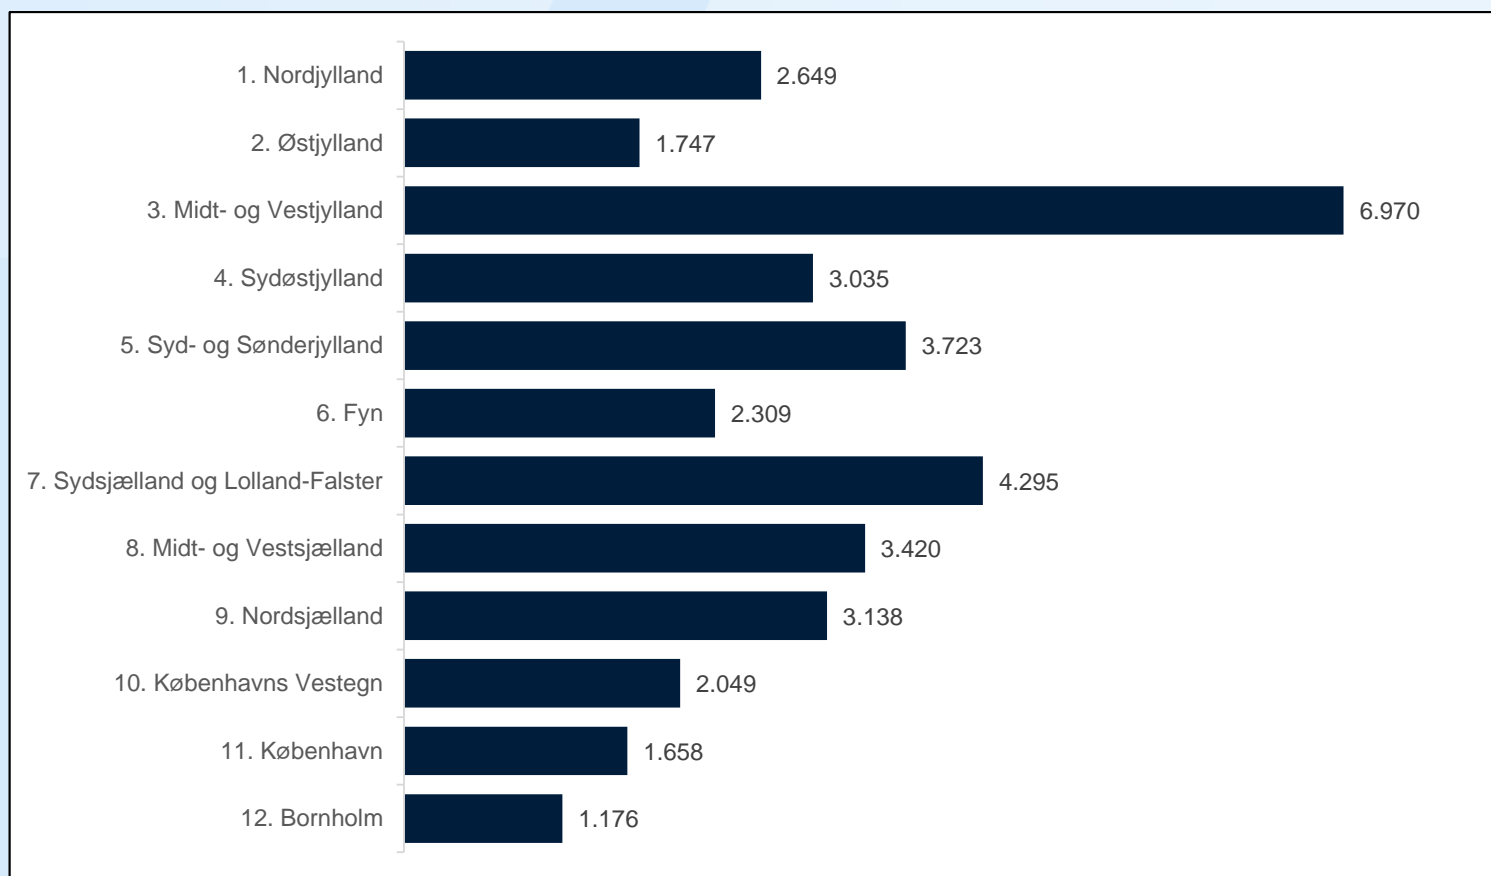

Indleverede effekter for hele perioden Nationalt på politikreds