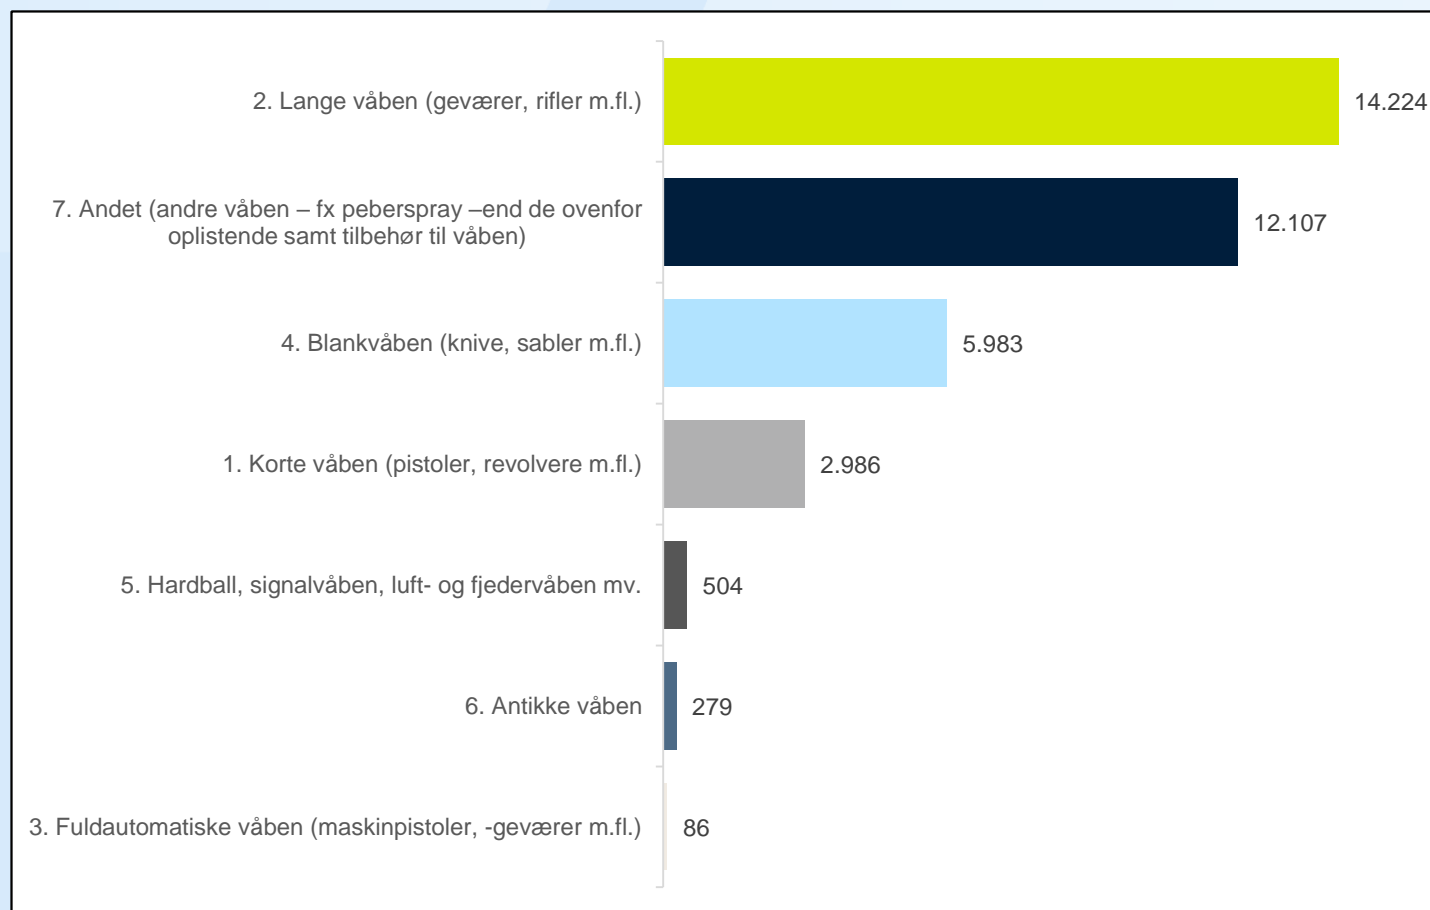

Frit lejde 2024

Rapport

Udgivet: 10. december 2024

Indleverede effekter for hele perioden

Nationalt

Indleverede effekter: 36.169

Oprettede sager: 15.032

Indleverede effekter for hele perioden Nationalt

Indleverede effekter for hele perioden Nationalt på politikreds

Dataforbehold

Datakilde: POLSAS/QlikSense.

Det bemærkes, at opgørelsen er baseret på tal fra politiets sagsstyringssystem (POLSAS). Opgørelsen er derfor behæftet med en vis usikkerhed, da POLSAS er et journaliserings- og sagsstyringssystem og ikke et egentligt statistiksystem.

Dataudtræk fra Polsas foregår én gang dagligt kl. 00:01:01.

Det skal bemærkes, at opgørelsen er baseret på dynamiske data, hvilket betyder, at opgørelsen ikke er endelig. Således vil der kunne ske ændringer afhængigt af tidspunktet for udtrækket af oplysningerne i opgørelsen, idet der f.eks. kan forekomme efterregistreringer.