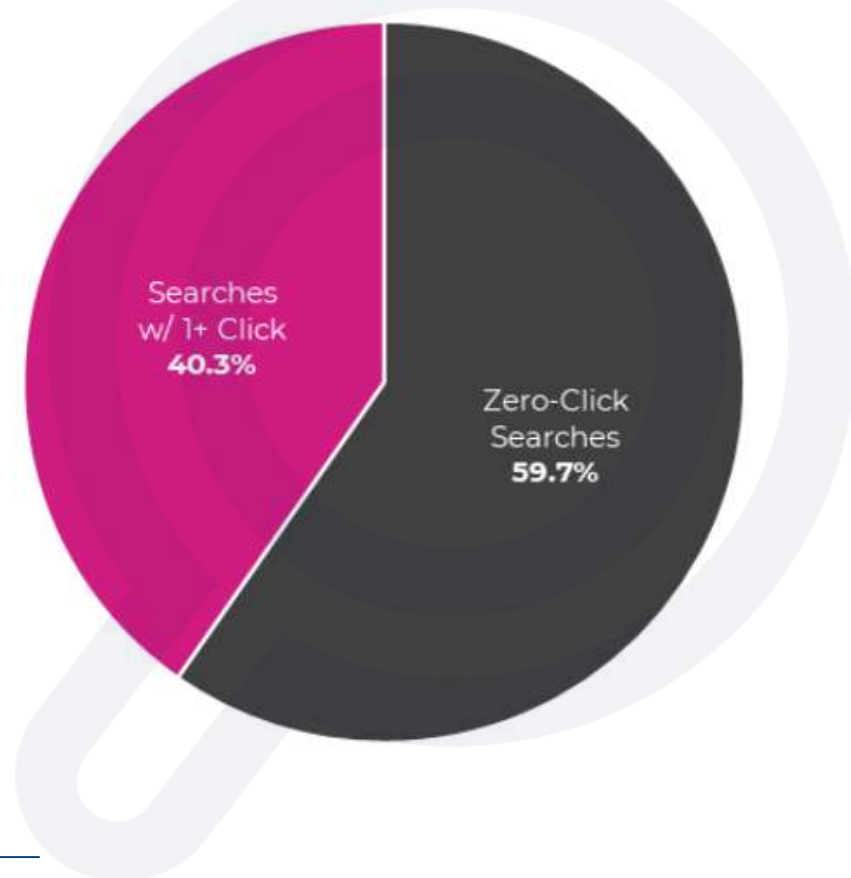

Google monopoliserer adgangen til videnssøgning

- Google har en markedsandel på 93% af søgemaskinemarkedet i Danmark (98% på mobil). Tallene for EU er 91% og 96%
- 60% af alle Google søgninger i EU resulterer ikke i et klik videre til et website
- Af de resterende søgninger går 24% videre til Googles egne produkter, som fx YouTube.

EU Google Search CTR
(mobile & desktop weighted avg)