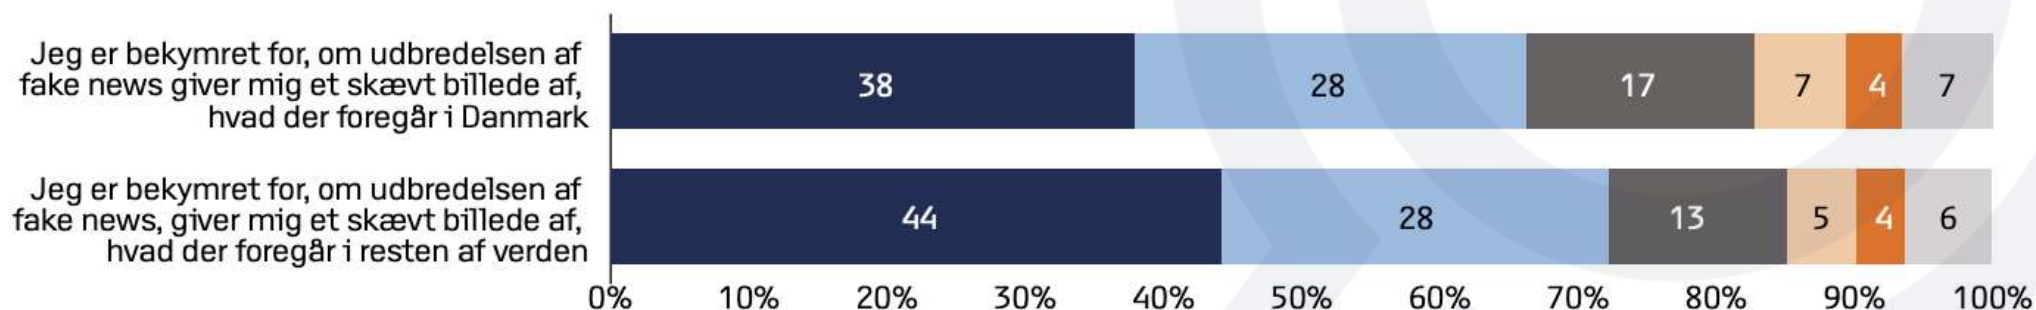

Borgerne er bekymrede over den algoritmiske tilpasning af indhold

Et flertal af danskerne er bekymrede for konsekvenserne af udbredelsen af mis- og desinformation. 57 % i alderen 18-29 år er bekymrede for, at udbredelsen af mis- og desinformation giver dem et skævt billede af, hvad der foregår i Danmark, mens 80 % i alderen 60-69 år er bekymrede.

FIGUR 9: Hvor enig eller uenig er du i følgende udsagn?

Anm.: Se bilag 2, tabeller 34-35.

Decimalerne er blevet afrundet i figuren. n = 1040

Kilde: Verian 2023