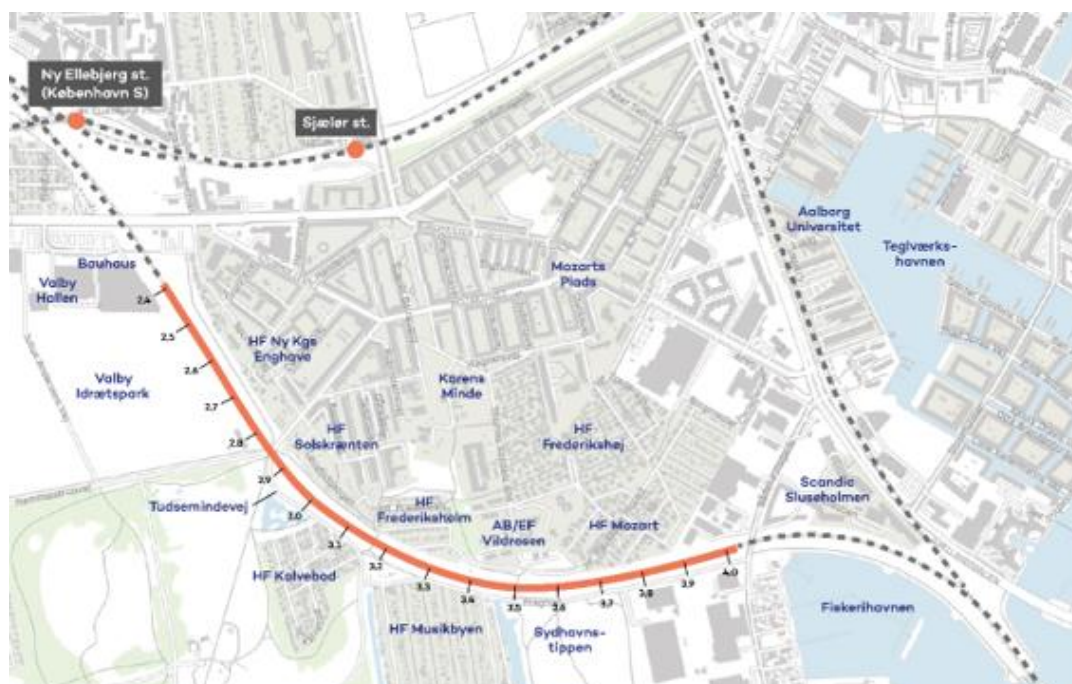

Bilag til lovforslag om opgradering af Øresundsbanen – Kort over projektområder

Bilag 1: Kort over projektområdet for Københavns Lufthavn Station

Bilag 2: Kort over projektområdet for overhalingsspor ved Kalvebod

Bilag 3: Kort over projektområdet for vendespor ved Københavns Lufthavn Station