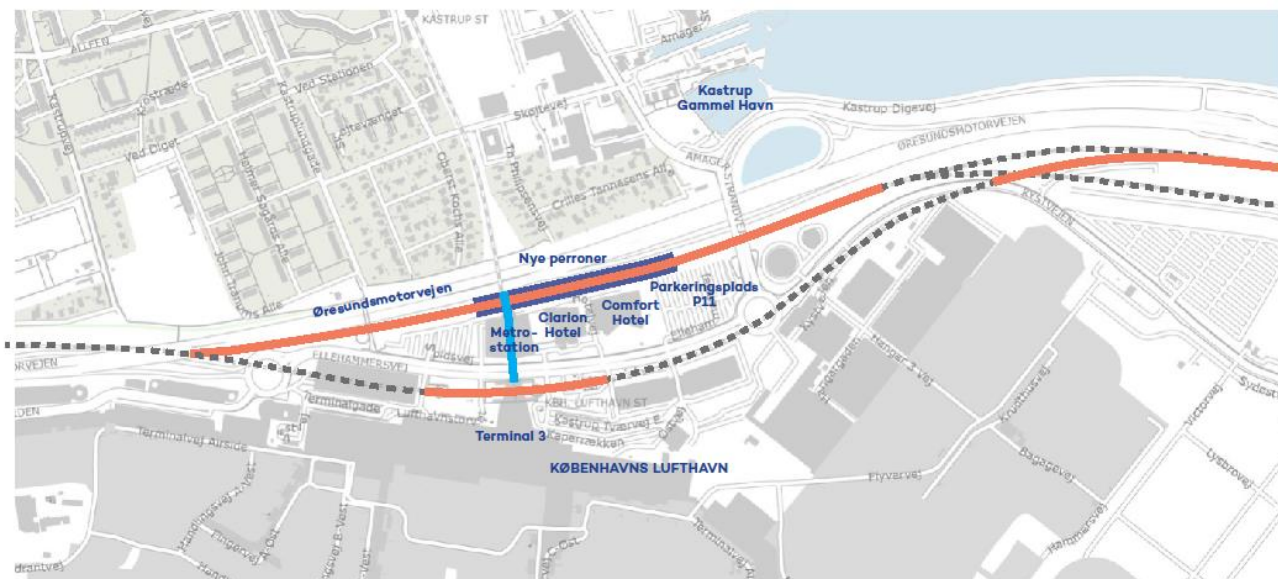

Bilag til lovforslag om opgradering af Øresundsbanen – Kort over projektområder

Bilag 1: Kort over projektområdet for Københavns Lufthavn Station

Bilag 2: Kort over projektområdet for overhalingsspor ved Kalvebod

Bilag 3: Kort over projektområdet for vendespor ved Københavns Lufthavn Station