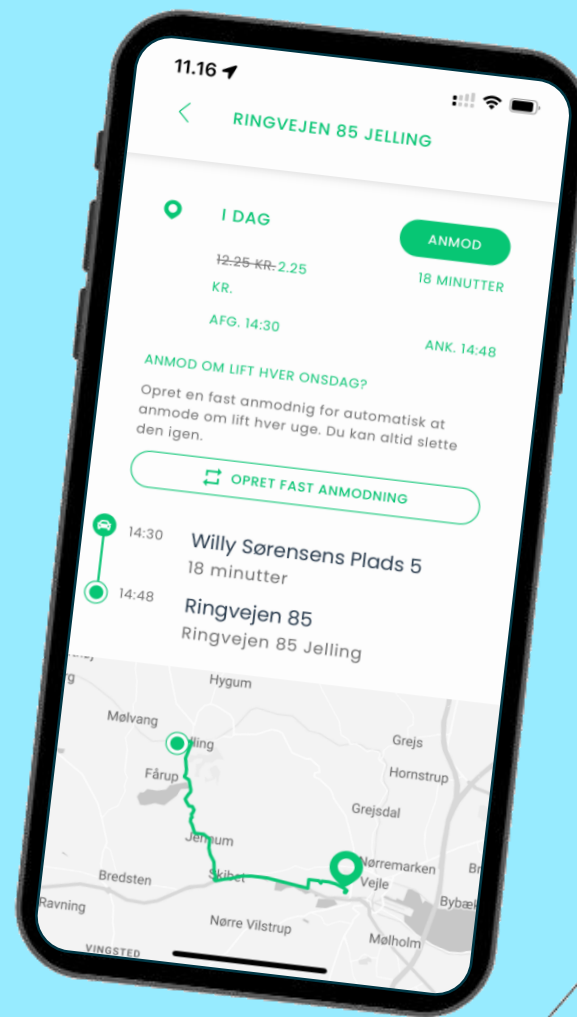

Samkørsel med

nabogo