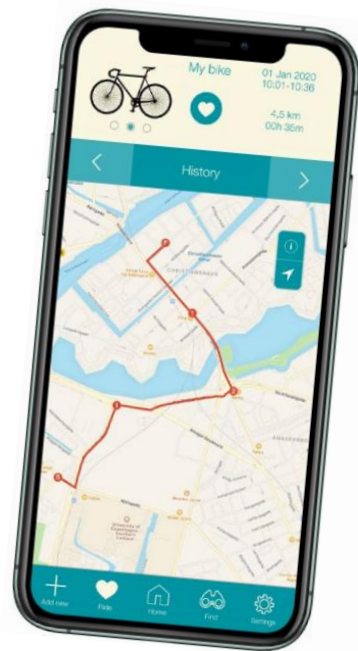

Cykelinfrastruktur i alle prisklasser

**"MIN CYKEL
ER FROSSET
TIL IS"**

Et af verdensmest i design udvalgte
Caféblåbros 2017

**CYKEL
NU
BARE**

Et af verdensmest i design udvalgte
Caféblåbros 2017

Kampagner

Nye initiativer på vej ...

Datadrevet cykelfremme

Elever som trafikeksperter

ProjektFORLØB med 5. klasse:

Elever kortlægger
utrygge steder på
skolevejen, ...

... analyserer
problemerne, ...

... og udvikler og
implementerer
løsninger ...