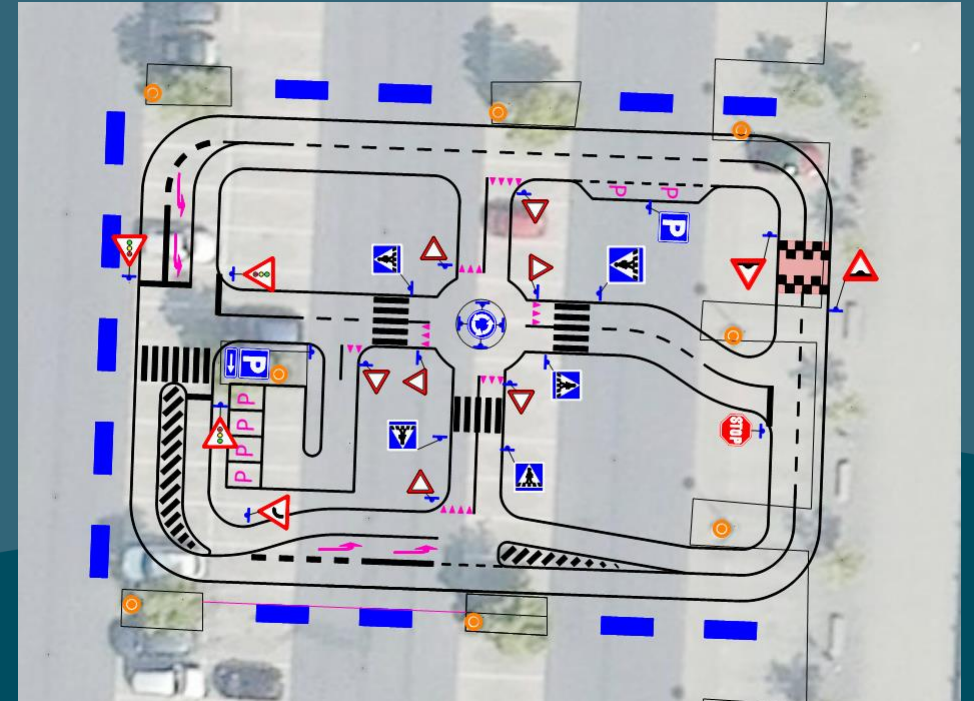

Nye initiativer på vej ...

Datadrevet cykelfremme

Elever som trafikeksperter

ProjektFORLØB med 5. klasse:

Elever kortlægger
utrygge steder på
skolevejen, ...

... analyserer
problemerne, ...

... og udvikler og
implementerer
løsninger ...

... og afholder
event for hele
skolen.

... og projektet evalueres.

Cykeltræning i trygge rammer

*Cykelpark på
Nørremarken er
under anlæg*

*Midlertidig trafiklegebane på Willy
Sørensen Plads i sommerferien 2024*