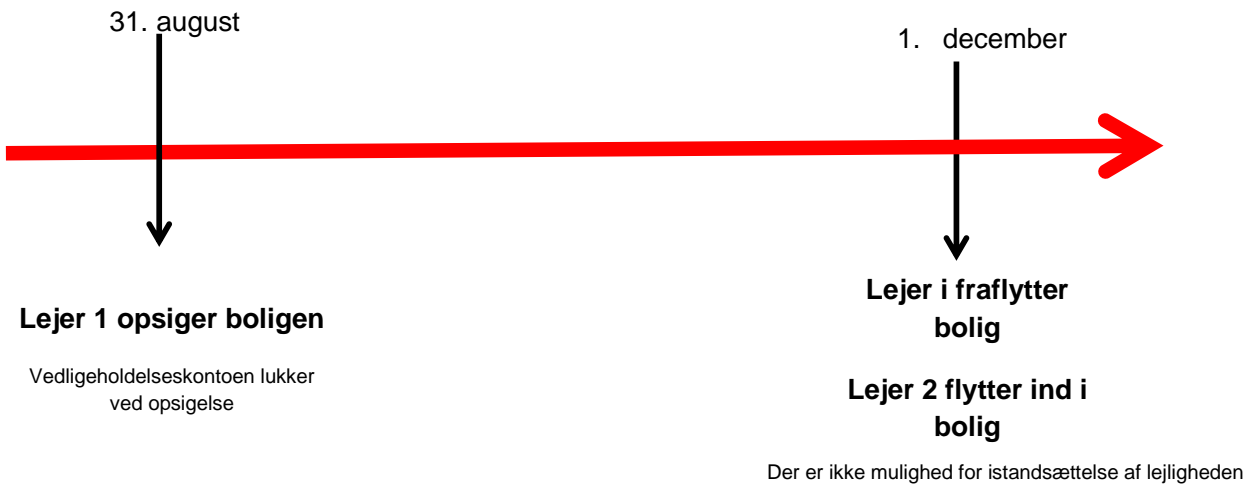

Bilag 3

Som det er i dag

Opsigelsesforløb

3 mdr. opsigelsesperiode

Uanset om lejer eller udlejer opsiger lejemålet

Ønskes ændret til:

Opsigelsesforløb

3 mdr. opsigelsesperiode