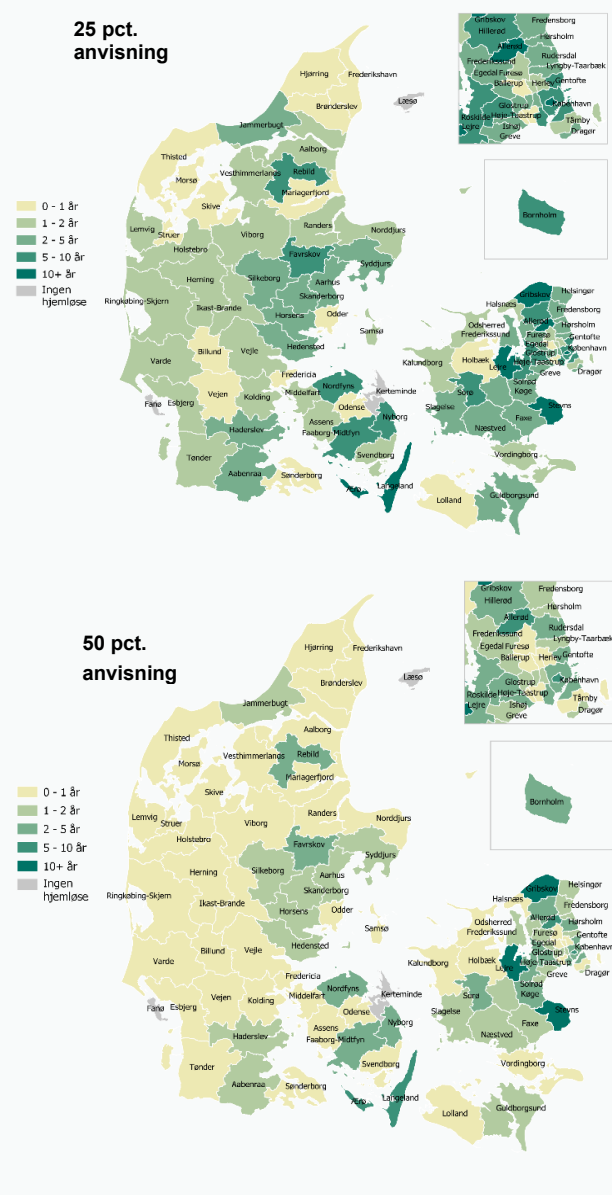

Bilag 1

Fra analysen "Boligsocial kommunal anvisning – potentialet for afskaffelse af langvarig hjemløshed" udarbejdet af daværende Indenrigs- og Boligministerium (august 2022).

Figur 1

Kommunal anvisning til boliger u. 4.000 kr./md.

Figuren viser, hvor lang tid det vil tage, før alle i hjemløshed ifølge 2019-tællingen er anvist en bolig, givet der anvises til hhv. 25 og 50 pct. af de billige boliger (u. 4.000 kr.), der udlejes årligt.

Sagsnr.
2023 - 2652

Doknr.
698195

Dato
19-04-2023

Kilde: : Bolig- og Planstyrelsen baseret på udtræk fra LBF's huslejerregister, januar 2022.