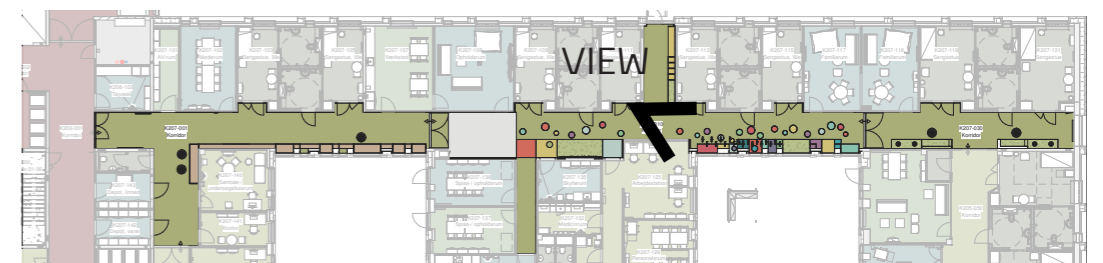

AKTIVITETSOMRÅDE MED INTERAKTIVT
GULV OG KLATREVÆG

PLAN 1:500
VIEW PLACERING

Foreløbig

21-12-2022 08:03:34

GARDEROBE VED UDGANGEN TIL UDE-
MILJØ

PLAN 1:500
VIEW PLACERING

Foreløbig

21-12-2022 08:03:27

SIDDEOMRÅDE MED LEGEPOTENTIALIA /
KLATREFORLØB

PLAN 1:500
VIEW PLACERING

Foreløbig

21-12-2022 08:03:24

SIDDEOMRÅDE MED LEGEPOTENTIALIA /
KLATREFORLØB

PLAN 1:500
VIEW PLACERING

Foreløbig

21-12-2022 08:03:20

SIDDEOMRÅDE MED LEGEPOTENTIALIA /
KLATREFORLØB
SET MOD HOVEDINDGANGEN

PLAN 1:500
VIEW PLACERING

Foreløbig

21-12-2022 08:03:15

VIEWS AF GANGFORLØB

STILLE SIDDEOMRÅDE MED PLADS TIL RO
OG FORDYBELSE

PLAN 1:500
VIEW PLACERING