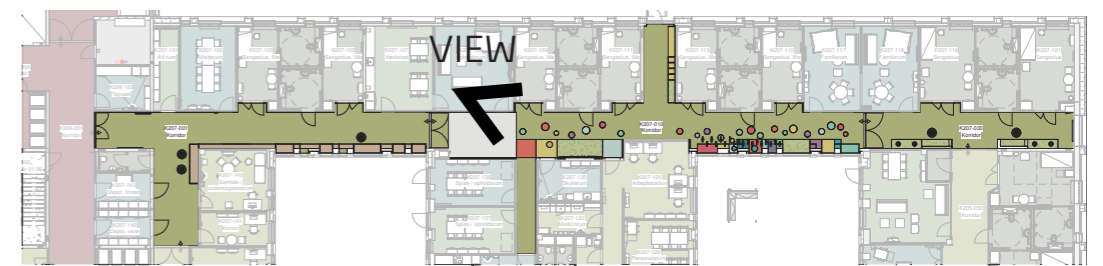

NYT PSYKIATRISK CENTER I DNU

BØRNEMILJØ I SA1

PLAN 1:500
VIEW PLACERING

Foreløbig

21-12-2022 08:02:35

VIEWS AF GANGFORLØB

16.12.2022

A-SK 1834

AKTIVITETSOMRÅDE MED INTERAKTIVT
GULV OG KLATREVÆG

PLAN 1:500
VIEW PLACERING

Foreløbig

21-12-2022 08:03:34

GARDEROBE VED UDGANGEN TIL UDE-
MILJØ

PLAN 1:500
VIEW PLACERING

Foreløbig

21-12-2022 08:03:27

SIDDEOMRÅDE MED LEGEPOTENTIALIA /
KLATREFORLØB

PLAN 1:500
VIEW PLACERING

Foreløbig

21-12-2022 08:03:24

SIDDEOMRÅDE MED LEGEPOTENTIALIA /
KLATREFORLØB

PLAN 1:500
VIEW PLACERING

Foreløbig

21-12-2022 08:03:20