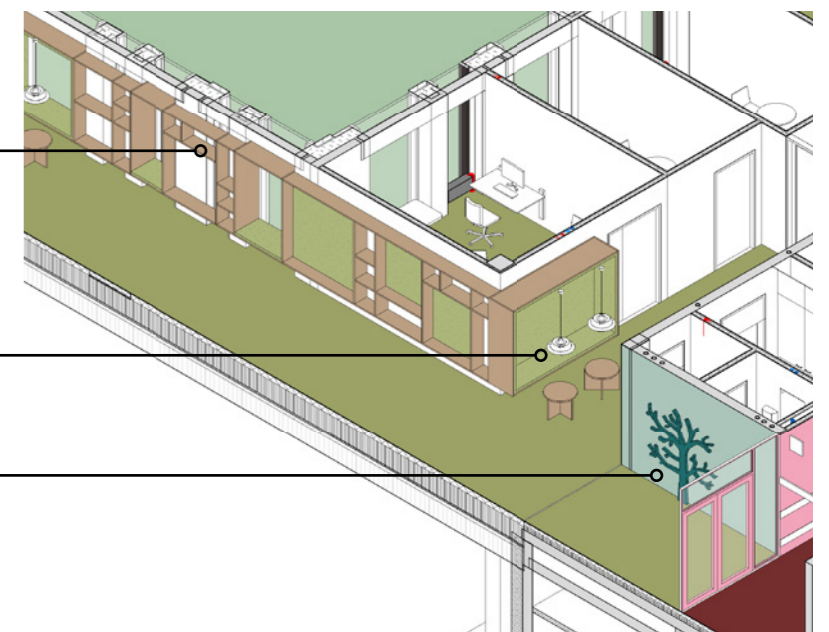

Foreløbig

21-12-2022 08:03:07