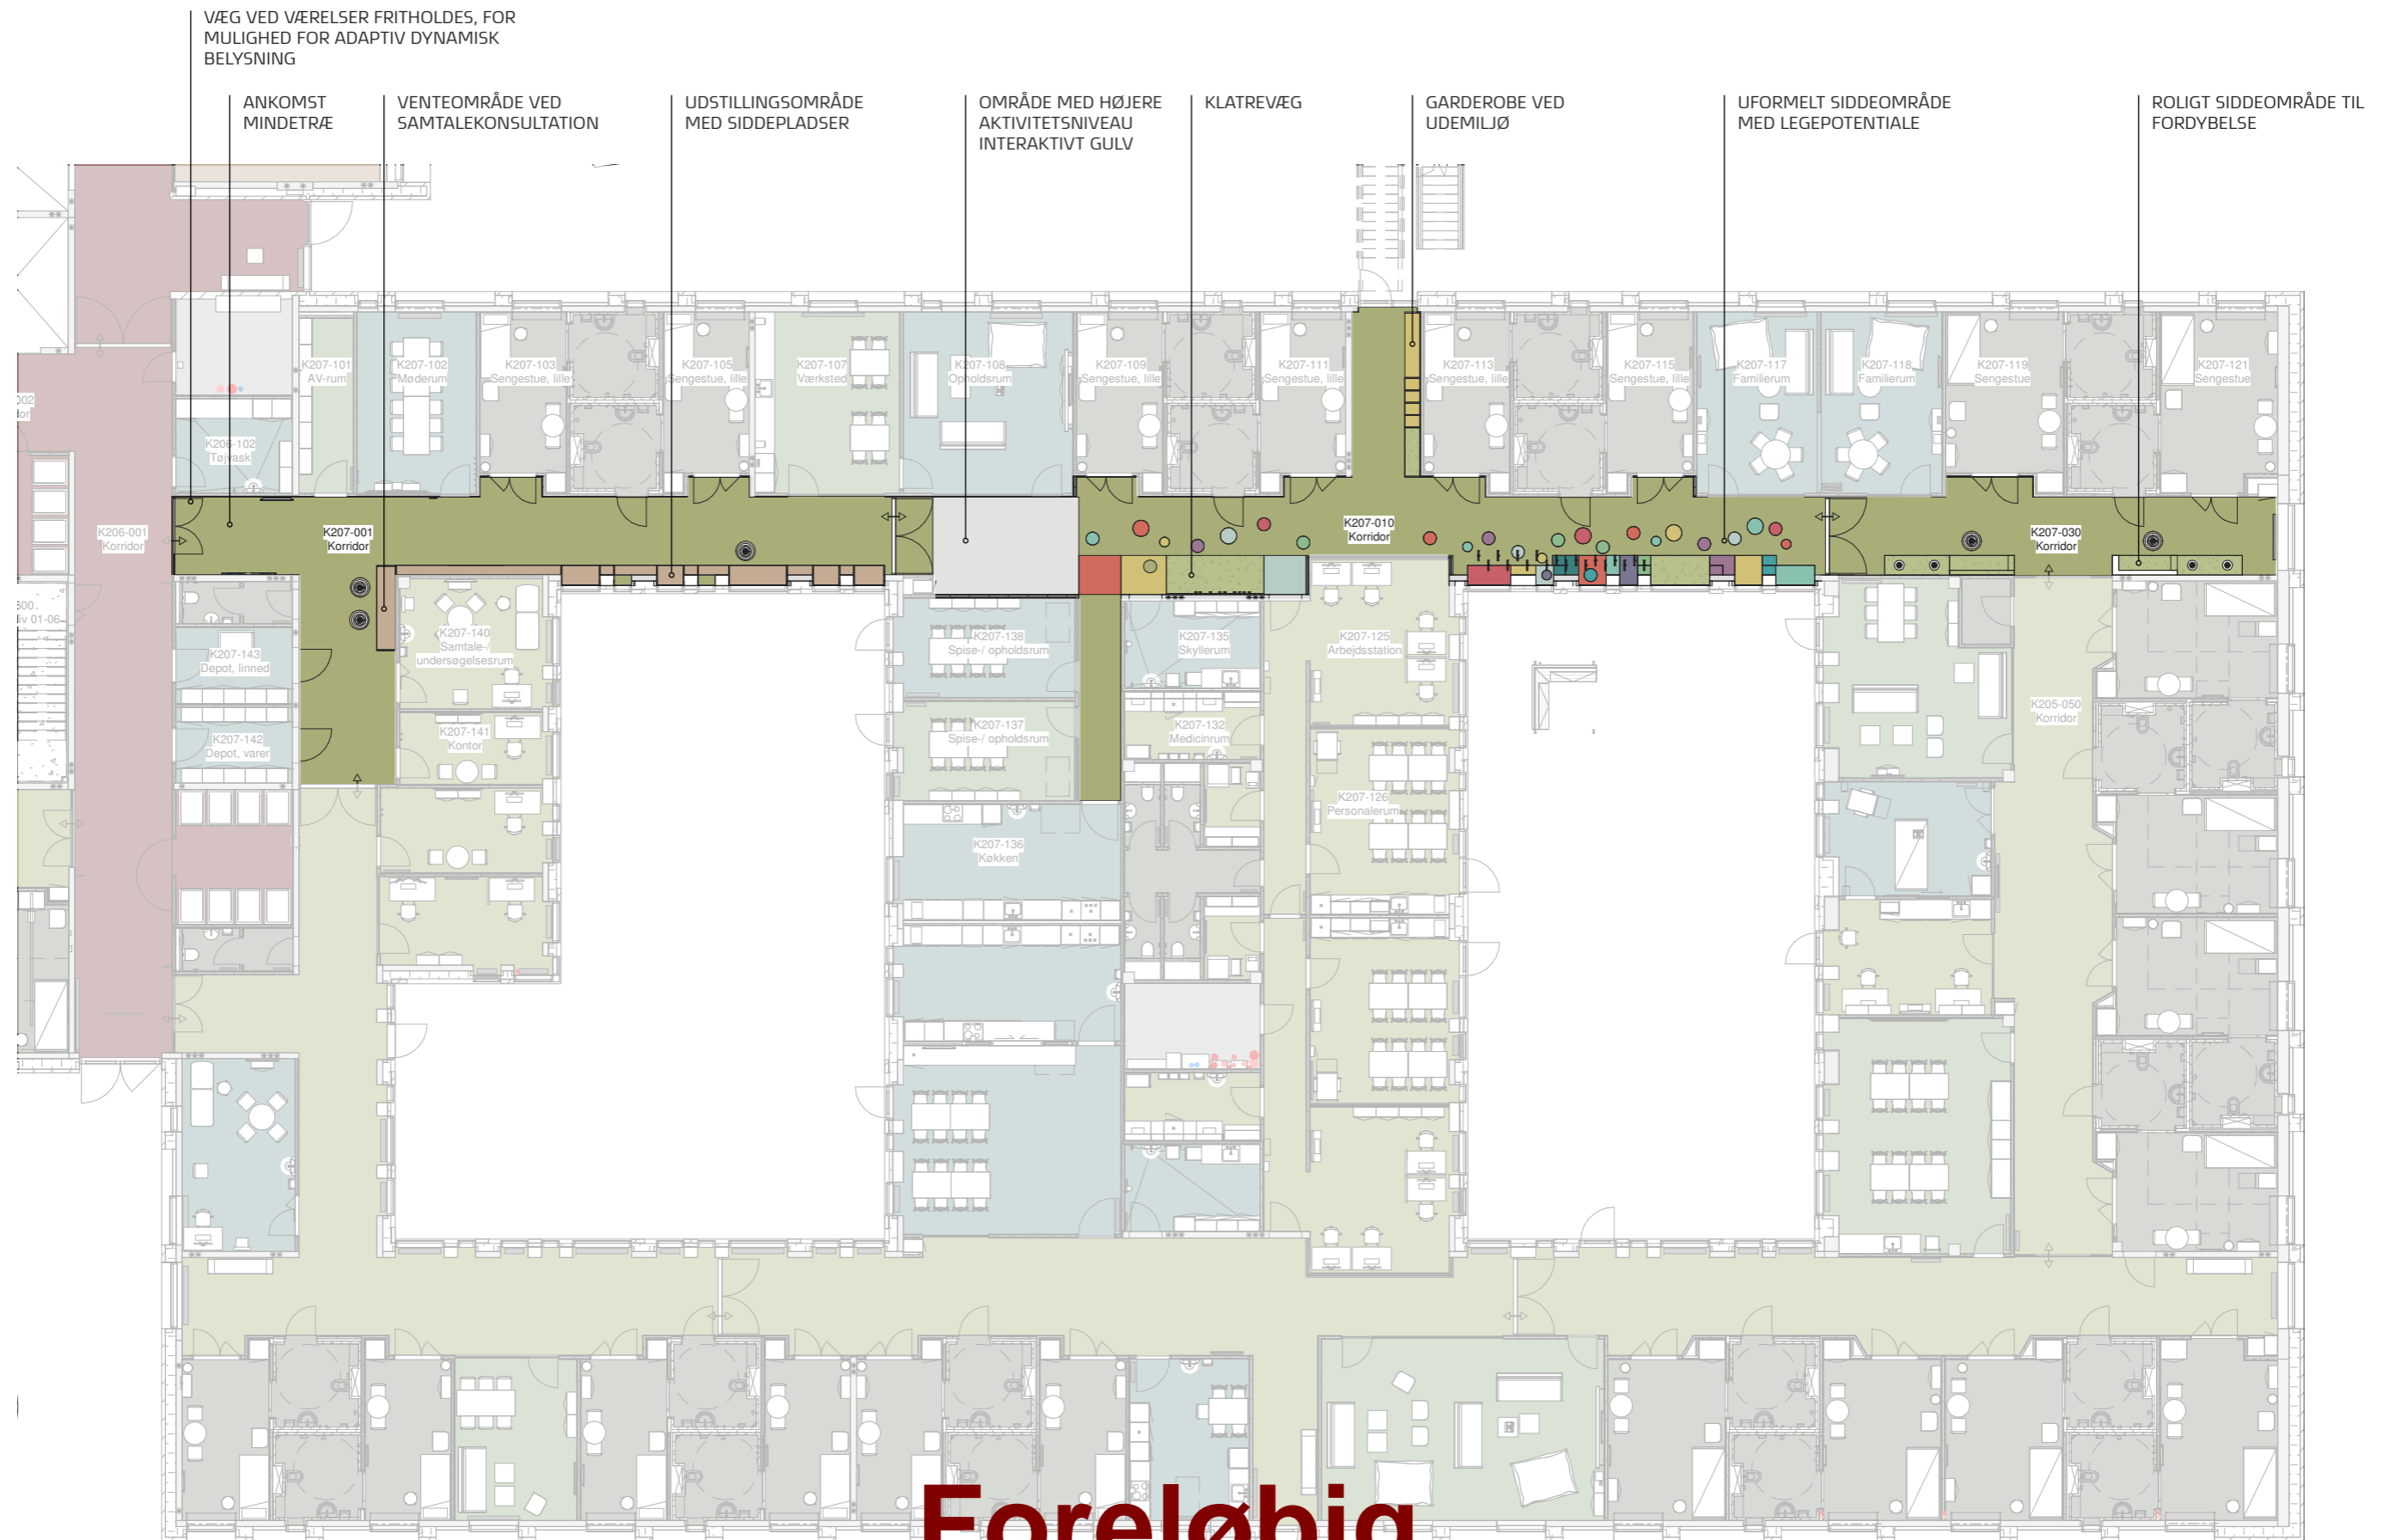

ARKITEMA ARCHITECTS

Foreløbig

21-12-2022 08:01:47

Foreløbig

21-12-2022 08:01:58

PLANUDSNIT NIVEAU 2 1:200

Foreløbig

21-12-2022 08:02:04

ISOMETRI

STILLE HYGGEKROG

AKTIVT SIDDEMØBEL
OPHOLDSMULIGHED MED
"TAZAN BANE" POTEN-
TIALE

GARDEROBE
GANG MOD UDEMILJØ
GARDEROBE MULIGHED

KLATREVÆG

PROJEKTOR
AKTIVITETSOMRÅDE FX
INTERAKTIV PROJEKTOR
PÅ GULV

UDSTILLINGEN
UDSTILLINGS ZONE FOR
TING LAVET I VÆRKSTEDET

ANKOMSTEN
VENTEOMRÅDE VED
SAMTALE- / UN-
DERSØGELSESRUM

VELKOMST TRÆET

Foreløbig

21-12-2022 08:02:15
INSPIRATION

ANKOMST OMRÅDE
SET FRA INDGANGSDØR