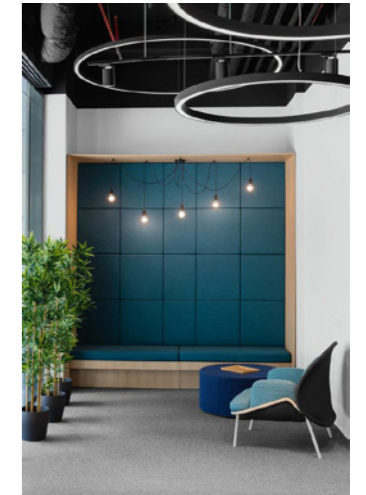

INSPIRATION
INDBYGGET MØBEL TIL VENDEOMRÅDE.
OMSLUTTENDE OG PRIVAT.

UDSTILLINGSMULIGHEDER

SIDDEMØBEL VED
SAMTALE- /
UNDERSØGELSESRUM

VELKOMST TRÆ