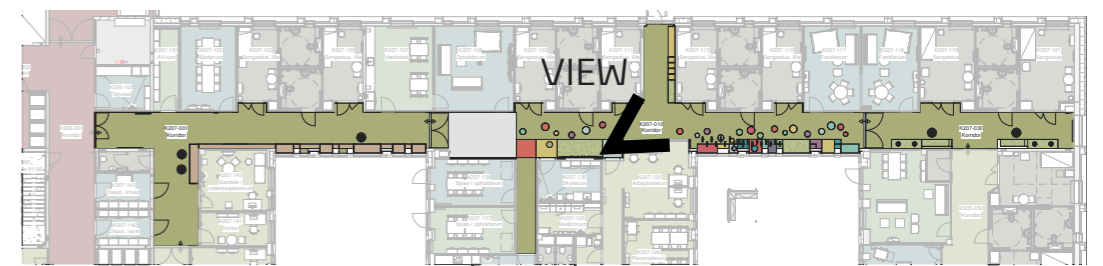

AKTIVITETSOMRÅDE MED INTERAKTIVT
GULV OG KLATREVÆG

PLAN 1:500
VIEW PLACERING

Foreløbig

21-12-2022 08:03:34

GARDEROBE VED UDGANGEN TIL UDE-
MILJØ

PLAN 1:500
VIEW PLACERING

Foreløbig

21-12-2022 08:03:27

SIDDEOMRÅDE MED LEGEPOTENTIALIA /
KLATREFORLØB

PLAN 1:500
VIEW PLACERING

Foreløbig

21-12-2022 08:03:24

SIDDEOMRÅDE MED LEGEPOTENTIALIA /
KLATREFORLØB

PLAN 1:500
VIEW PLACERING

Foreløbig

21-12-2022 08:03:20

SIDDEOMRÅDE MED LEGEPOTENTIALIA /
KLATREFORLØB
SET MOD HOVEDINDGANGEN

PLAN 1:500
VIEW PLACERING

Foreløbig

21-12-2022 08:03:15

VIEWS AF GANGFORLØB

STILLE SIDDEOMRÅDE MED PLADS TIL RO
OG FORDYBELSE

PLAN 1:500
VIEW PLACERING