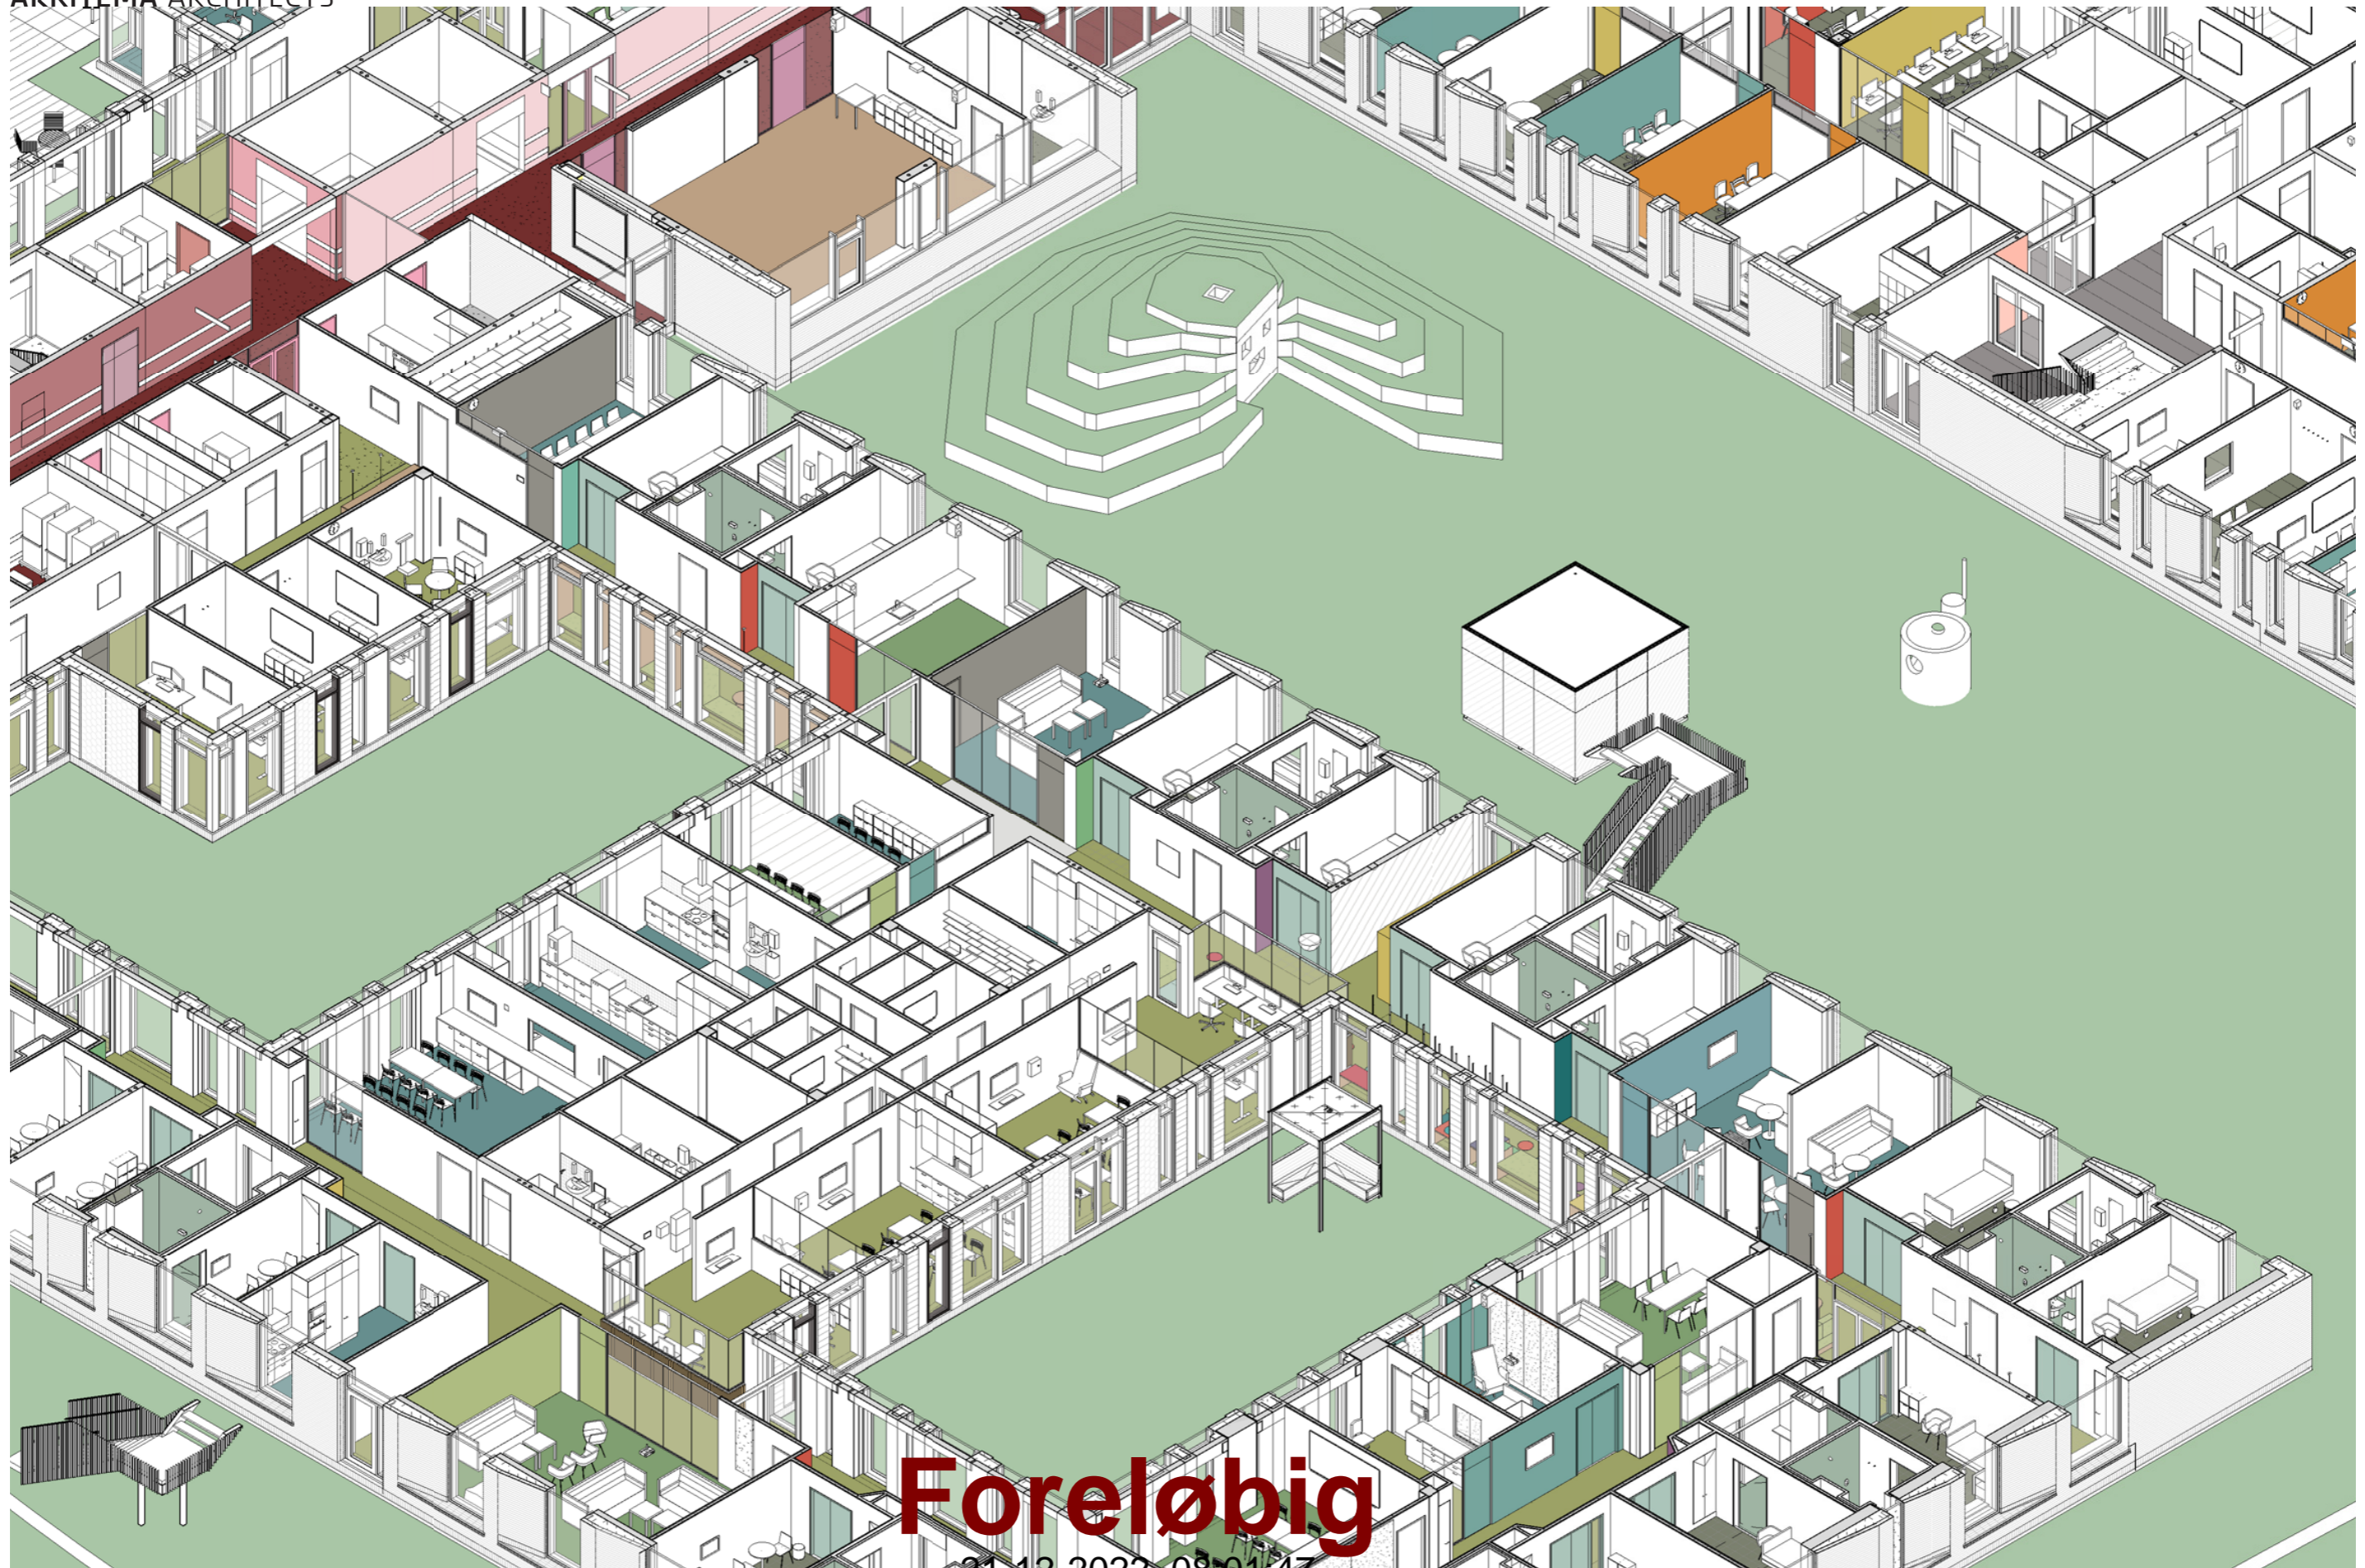

ARKITEMA ARCHITECTS

Foreløbig

21-12-2022 08:01:47

Foreløbig

21-12-2022 08:01:58

PLANUDSNIT NIVEAU 2 1:200

Foreløbig

21-12-2022 08:02:04

UDSTILLINGEN
UDSTILLINGS ZONE FOR
TING LAVET I VÆRKSTEDET

ANKOMSTEN
VENTEOMRÅDE VED
SAMTALE- / UN-
DERSØGELSESRUM

VELKOMST TRÆET

Foreløbig

21-12-2022 08:02:15
INSPIRATION

ANKOMST OMRÅDE
SET FRA INDGANGSDØR