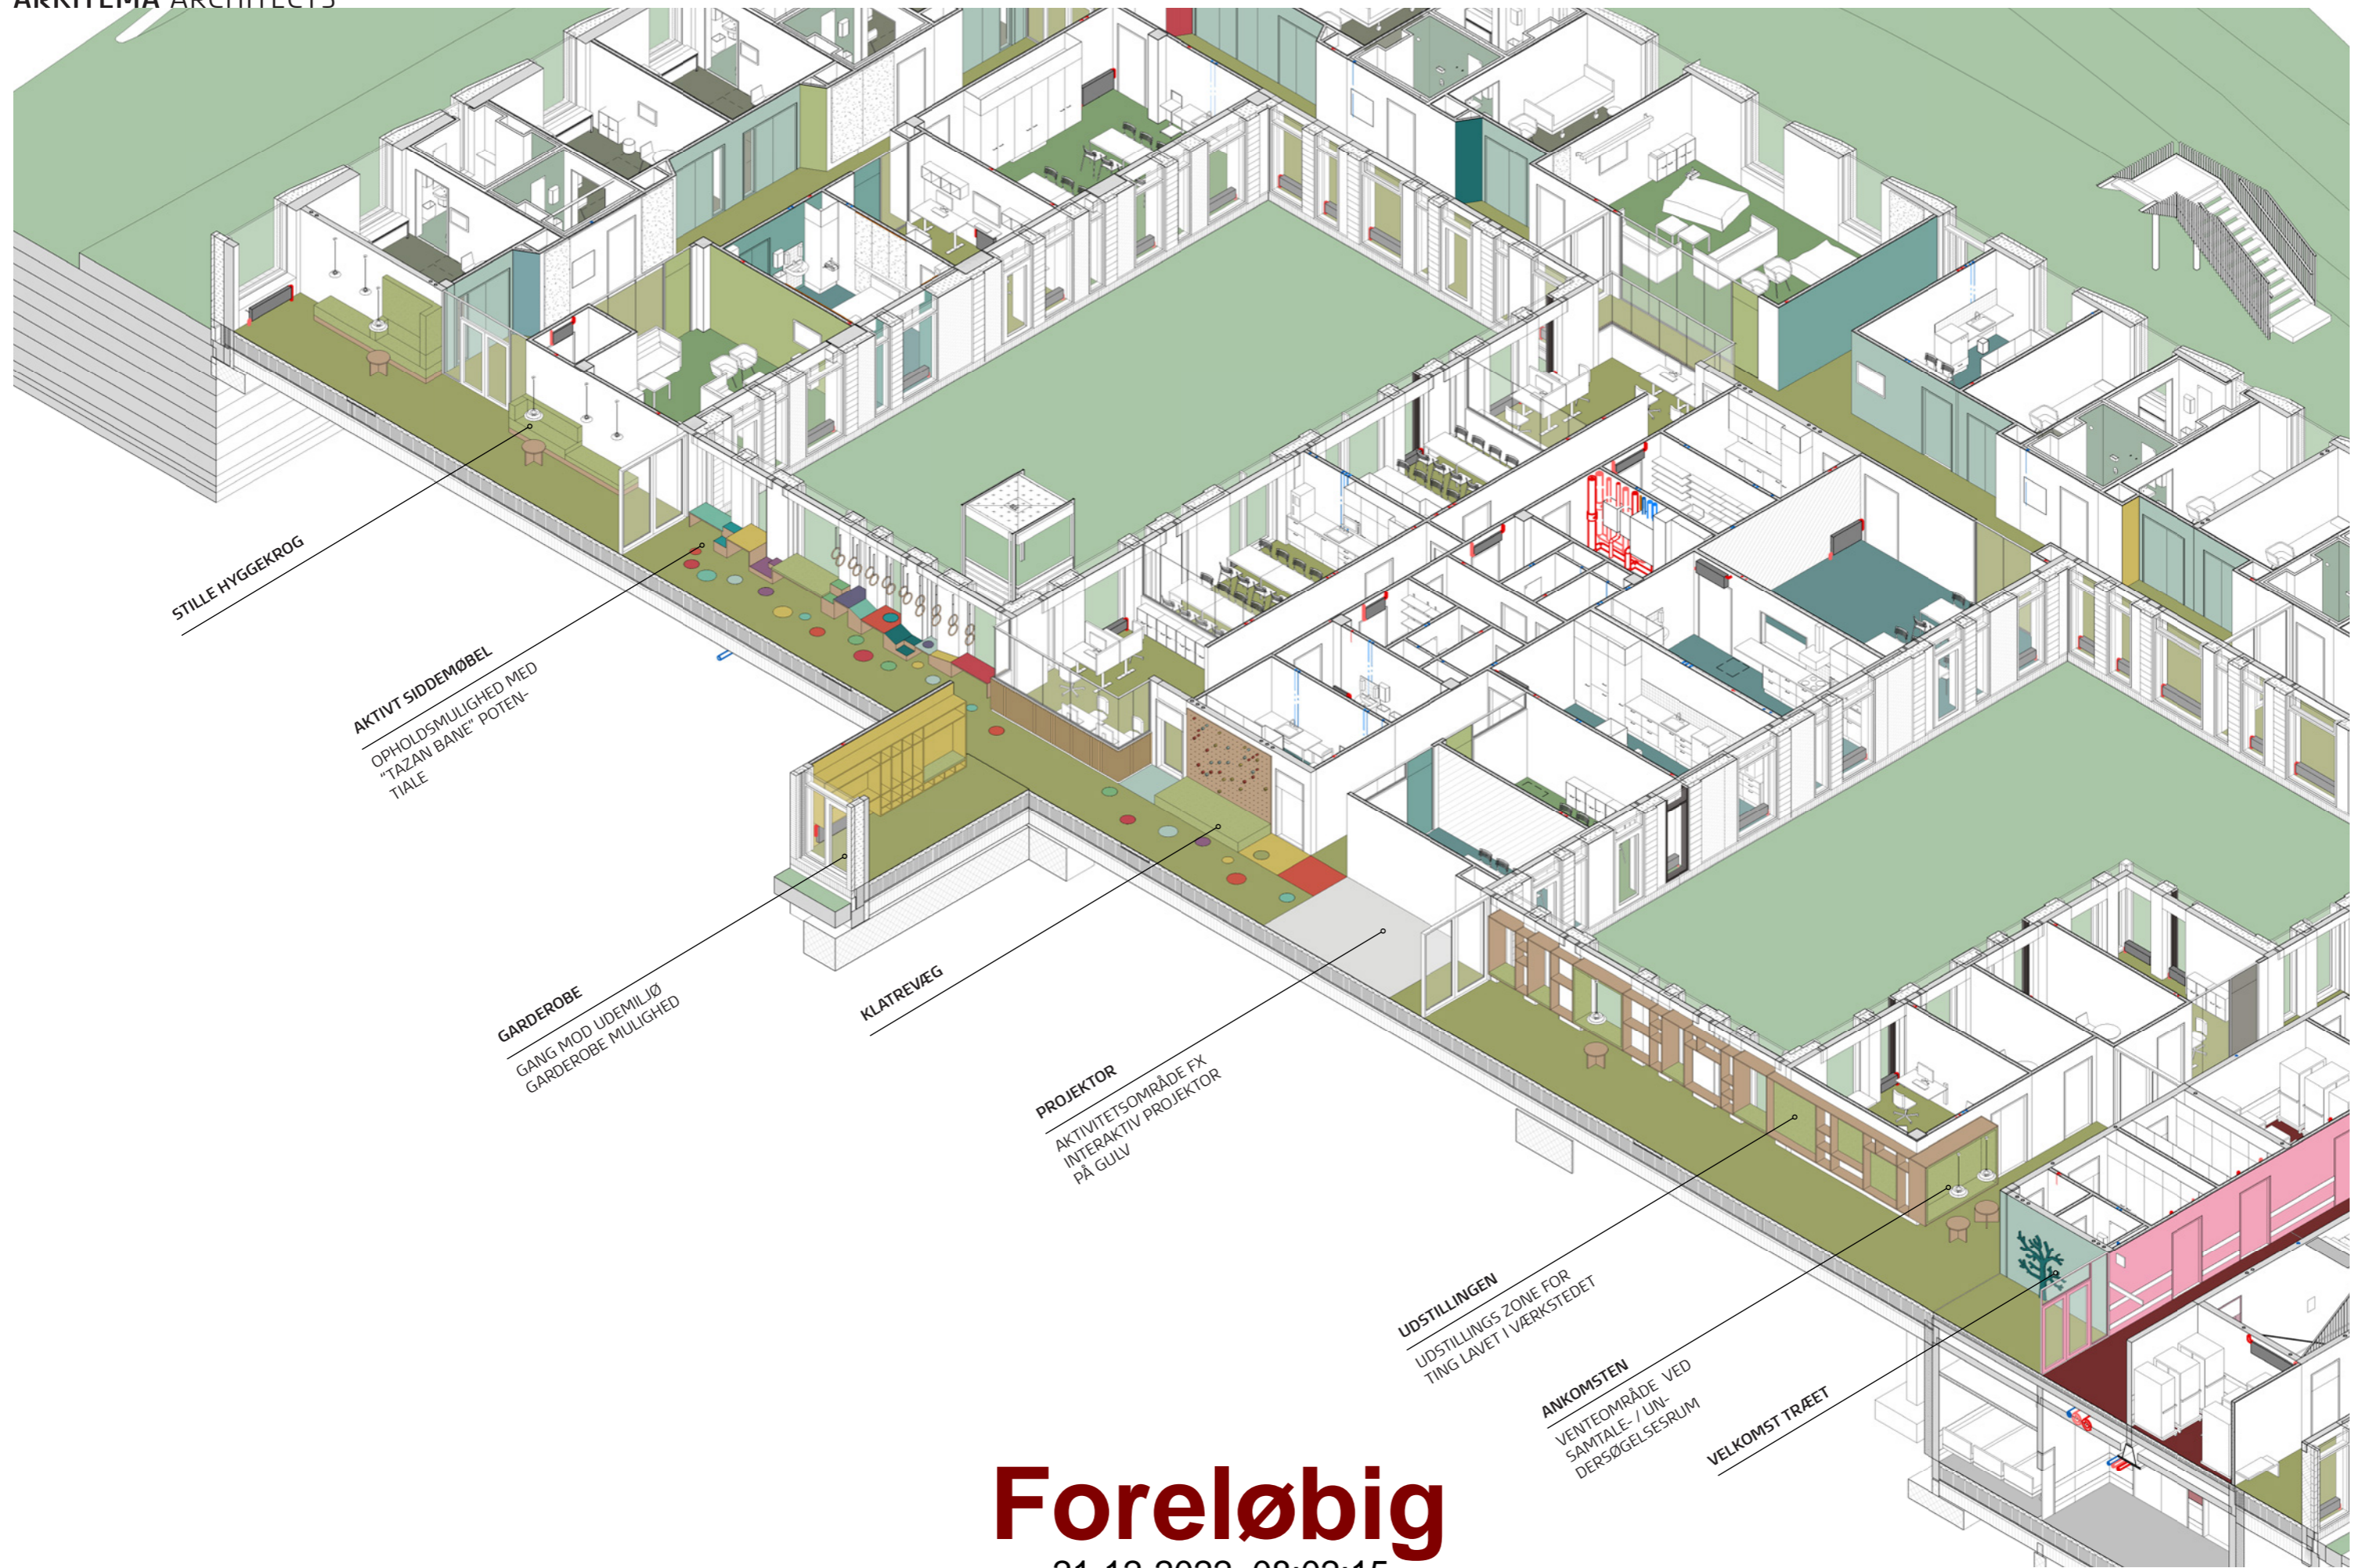

STILLE HYGGEKROG

AKTIVT SIDDEMØBEL
OPHOLDSMULIGHED MED
"TAZAN BANE" POTEN-
TIALE

GARDEROBE
GANG MOD UDEMILJØ
GARDEROBE MULIGHED

KLATREVÆG

PROJEKTOR
AKTIVITETSOMRÅDE FX
INTERAKTIV PROJEKTOR
PÅ GULV

UDSTILLINGEN
UDSTILLINGS ZONE FOR
TING LAVET I VÆRKSTEDET

ANKOMSTEN
VENTEOMRÅDE VED
SAMTALE- / UN-
DERSØGELSESRUM

VELKOMST TRÆET

Foreløbig

21-12-2022 08:02:15
INSPIRATION