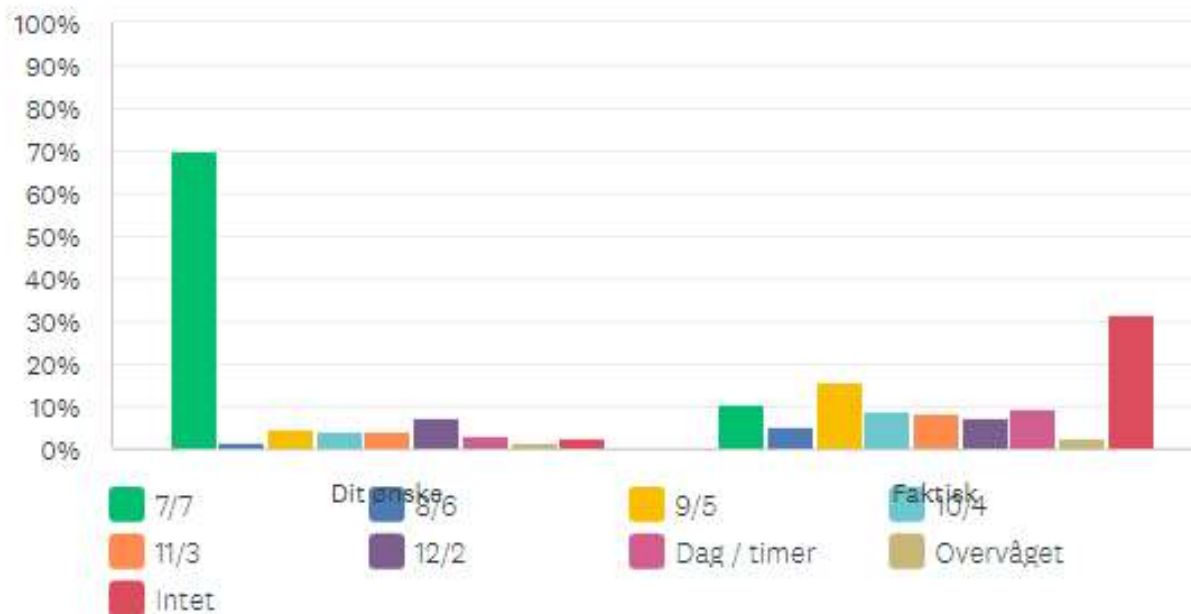

## Samvær

	7/7	8/6	9/5	10/4	11/3	12/2	DAG / TIMER	OVERVÅGET	INTET
▼ Dit ønske	70.00%	1.82%	5.00%	4.09%	4.09%	7.27%	3.18%	1.82%	2.73%
▼ Faktisk	10.55%	5.05%	15.60%	9.17%	8.26%	7.34%	9.63%	2.75%	31.65%

Kilde: Ny dansk undersøgelse af Familieretshuset (udkommer i 2023), Foreningen Far