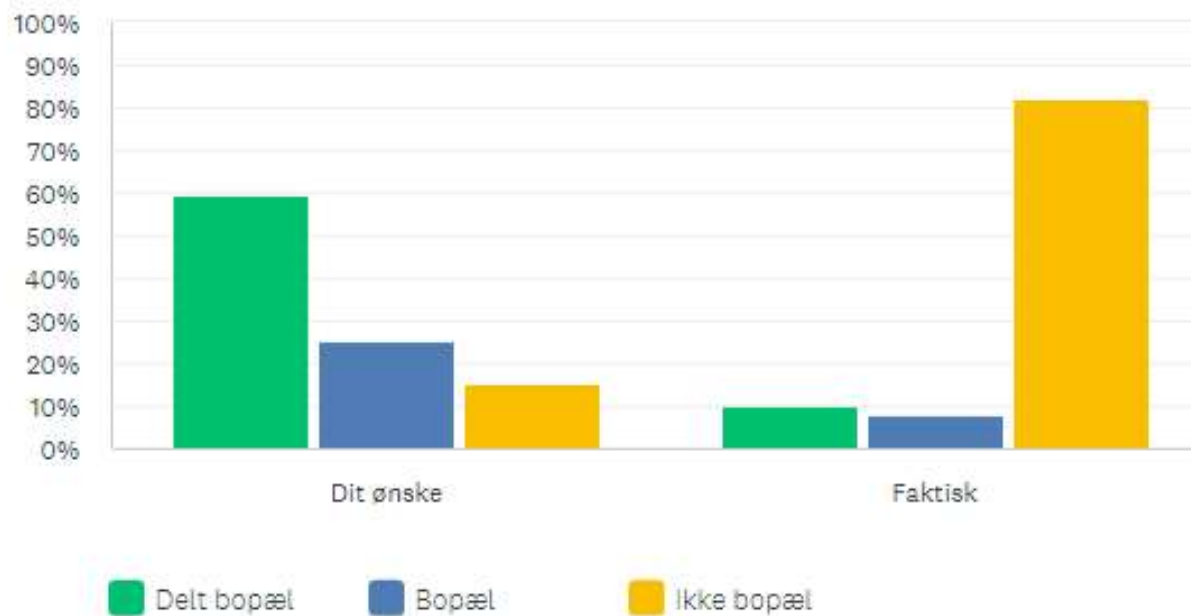

Bopæl

	DELT BOPÆL	BOPÆL	IKKE BOPÆL
▼ Dit ønske	59.63%	25.23%	15.14%
▼ Faktisk	10.14%	7.83%	82.03%

Kilde: Ny dansk undersøgelse af Familieretshuset (udkommer i 2023), Foreningen Far