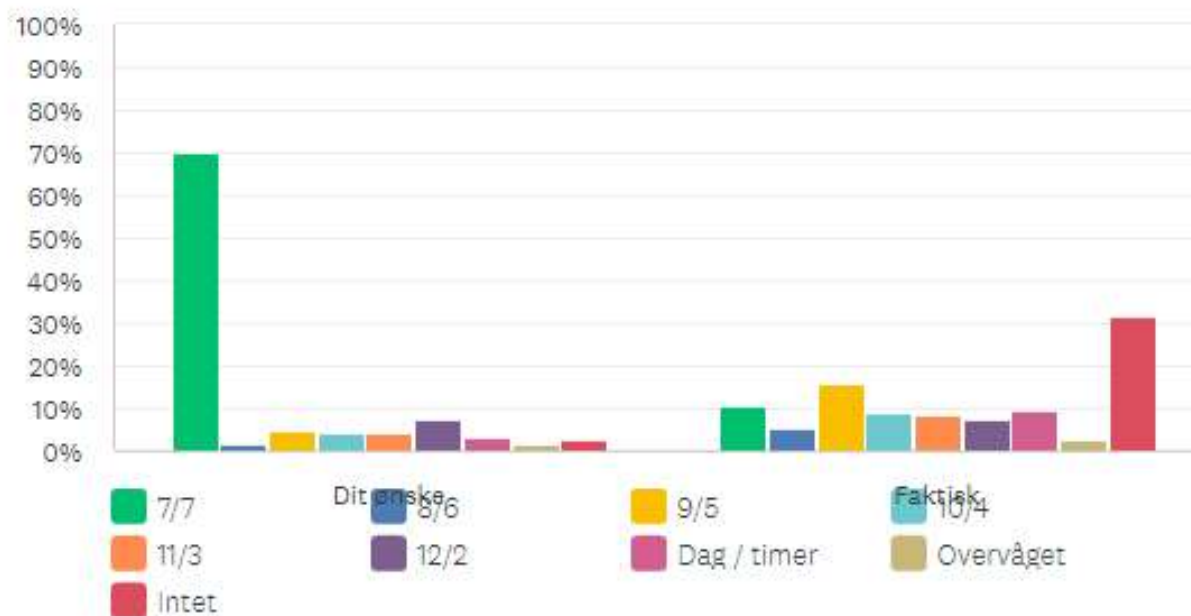

Samvær

	7/7	8/6	9/5	10/4	11/3	12/2	DAG / TIMER	OVERVÅGET	INTET
Dit ønske	70.00%	1.82%	5.00%	4.09%	4.09%	7.27%	3.18%	1.82%	2.73%
Faktisk	10.55%	5.05%	15.60%	9.17%	8.26%	7.34%	9.63%	2.75%	31.65%

Kilde: Ny dansk undersøgelse af Familieretshuset (udkommer i 2023), Foreningen Far