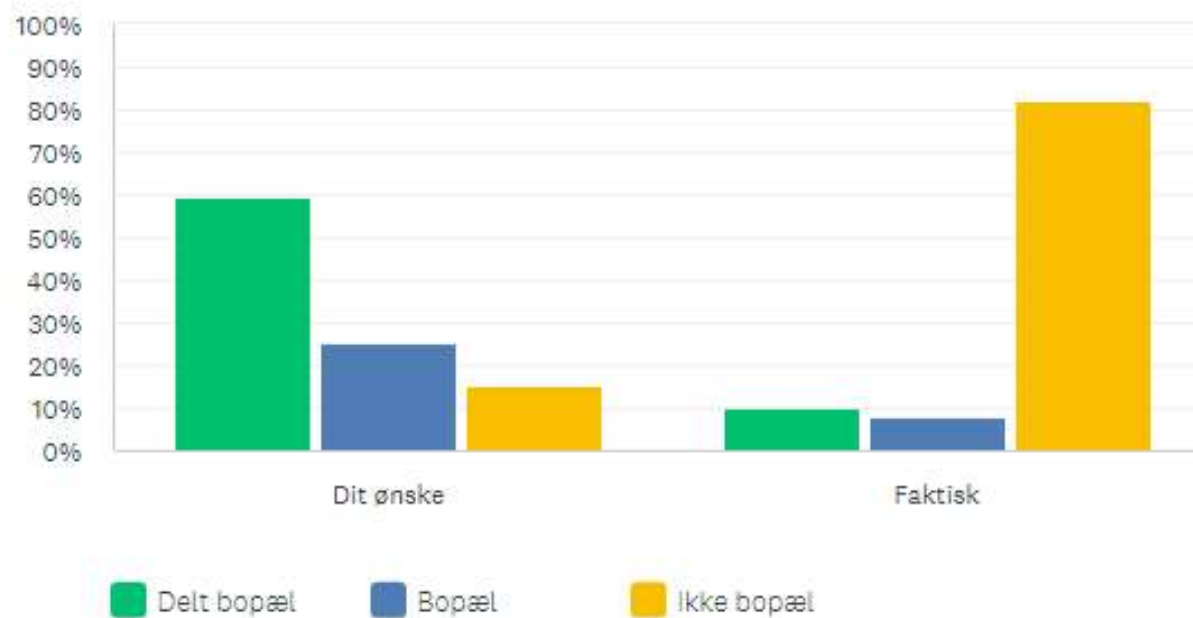

Bopæl

	DELT BOPÆL	BOPÆL	IKKE BOPÆL
▼ Dit ønske	59.63%	25.23%	15.14%
▼ Faktisk	10.14%	7.83%	82.03%

Kilde: Ny dansk undersøgelse af Familieretshuset (udkommer i 2023), Foreningen Far