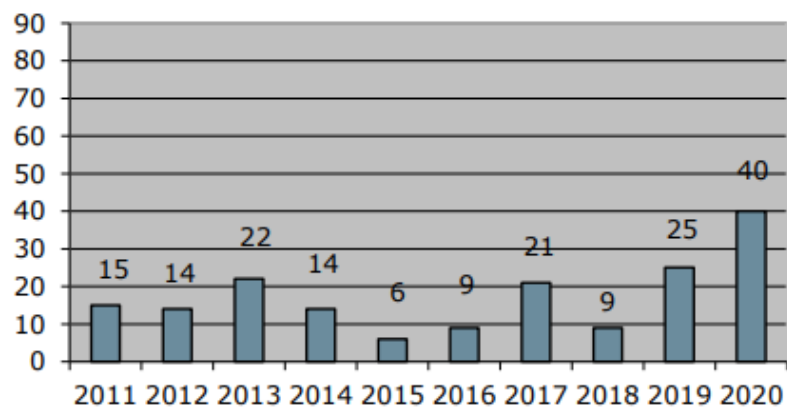

Enhed
Familier

Sagsnr.
2019-7285

Doknr.
528628

Dato
08-02-2022

Tal om nationale adoptioner

Nedenfor gengives statistiske oplysninger vedrørende nationale adoptioner, som fremgår af nævnets årsberetninger og nævnets hjemmeside. Det bemærkes, at ordet "anvist" i den første tabel dækker over børn, der er matchet med en ansøger.

Børn anvist til national adoption i perioden 2011 - 2020

I 2021 blev 34 børn
anvist til national
adoption

Kilde: Adoptionsnævnets
hjemmeside

Antal nye tilmeldinger til den nationale liste gennem de seneste 10 år

I **2021** kom der **64** nye ansøgere på Adoptionsnævnets liste.

Kilde:
Adoptionsnævnets
hjemmeside

Tabel 3

Antal ansøgere på national venteliste pr. 31. december, dvs. udgangen af året

2014	84
2015	85
2016	90
2017	76
2018	61
2019	34
2020	15
2021	43