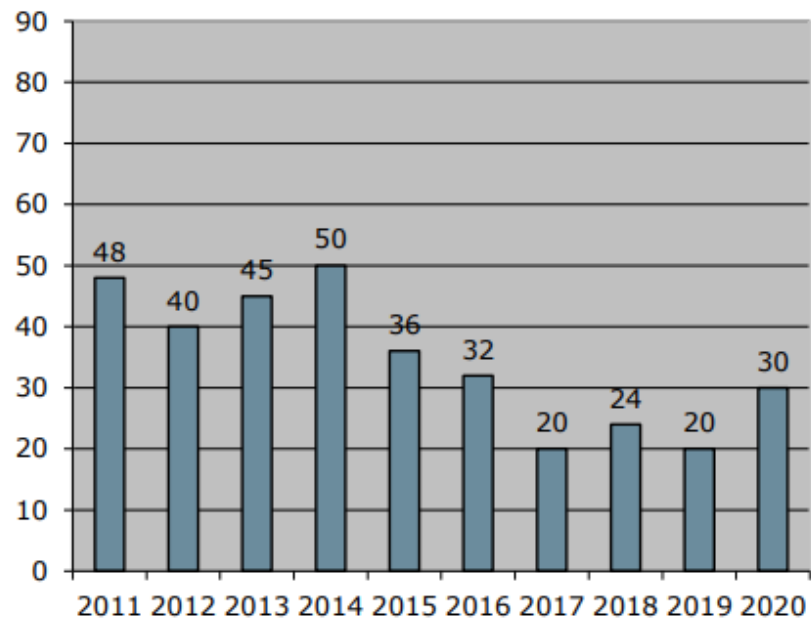

Børn anvist til national adoption i perioden 2011 - 2020

I 2021 blev 34 børn
anvist til national
adoption

Kilde: Adoptionsnævnets
hjemmeside

Antal nye tilmeldinger til den nationale liste gennem de seneste 10 år

I **2021** kom der **64** nye ansøgere på Adoptionsnævnets liste.

Kilde:
Adoptionsnævnets
hjemmeside

Tabel 3

Antal ansøgere på national venteliste pr. 31. december, dvs. udgangen af året

2014	84
2015	85
2016	90
2017	76
2018	61
2019	34
2020	15
2021	43