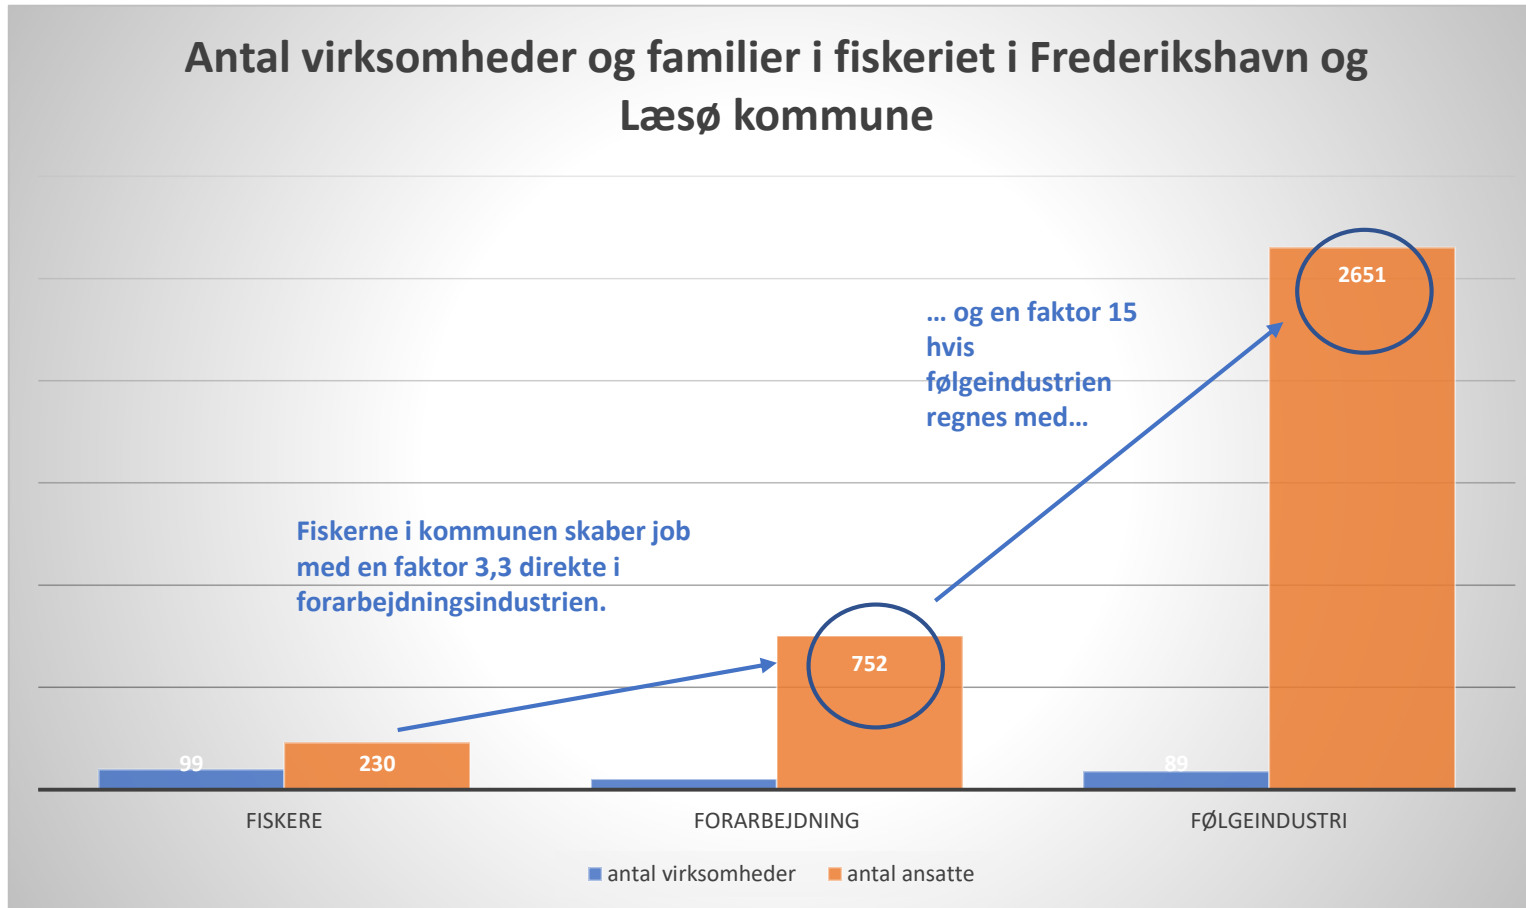

Foretræde ved Strandby Fiskeriforening og Læsø Fiskeindustri

BUNDRAWL FISKERIET I FREDERIKSHAVN OG LÆSØ

- Perspektiv på arbejdspladser

Antal virksomheder og familier i fiskeriet i Frederikshavn og Læsø kommune

HVEM TALER VI OM?

FISKERE:

Fartøjer der anvender bundtrawl i det demersale og pelagiske fiskeri.

FORARBEJDNING:

Industrierne på land der bearbejder og/eller sælger friske fisk. Eksempelvis Læsø Fiskeindustri, Tell-Fisk m.fl.