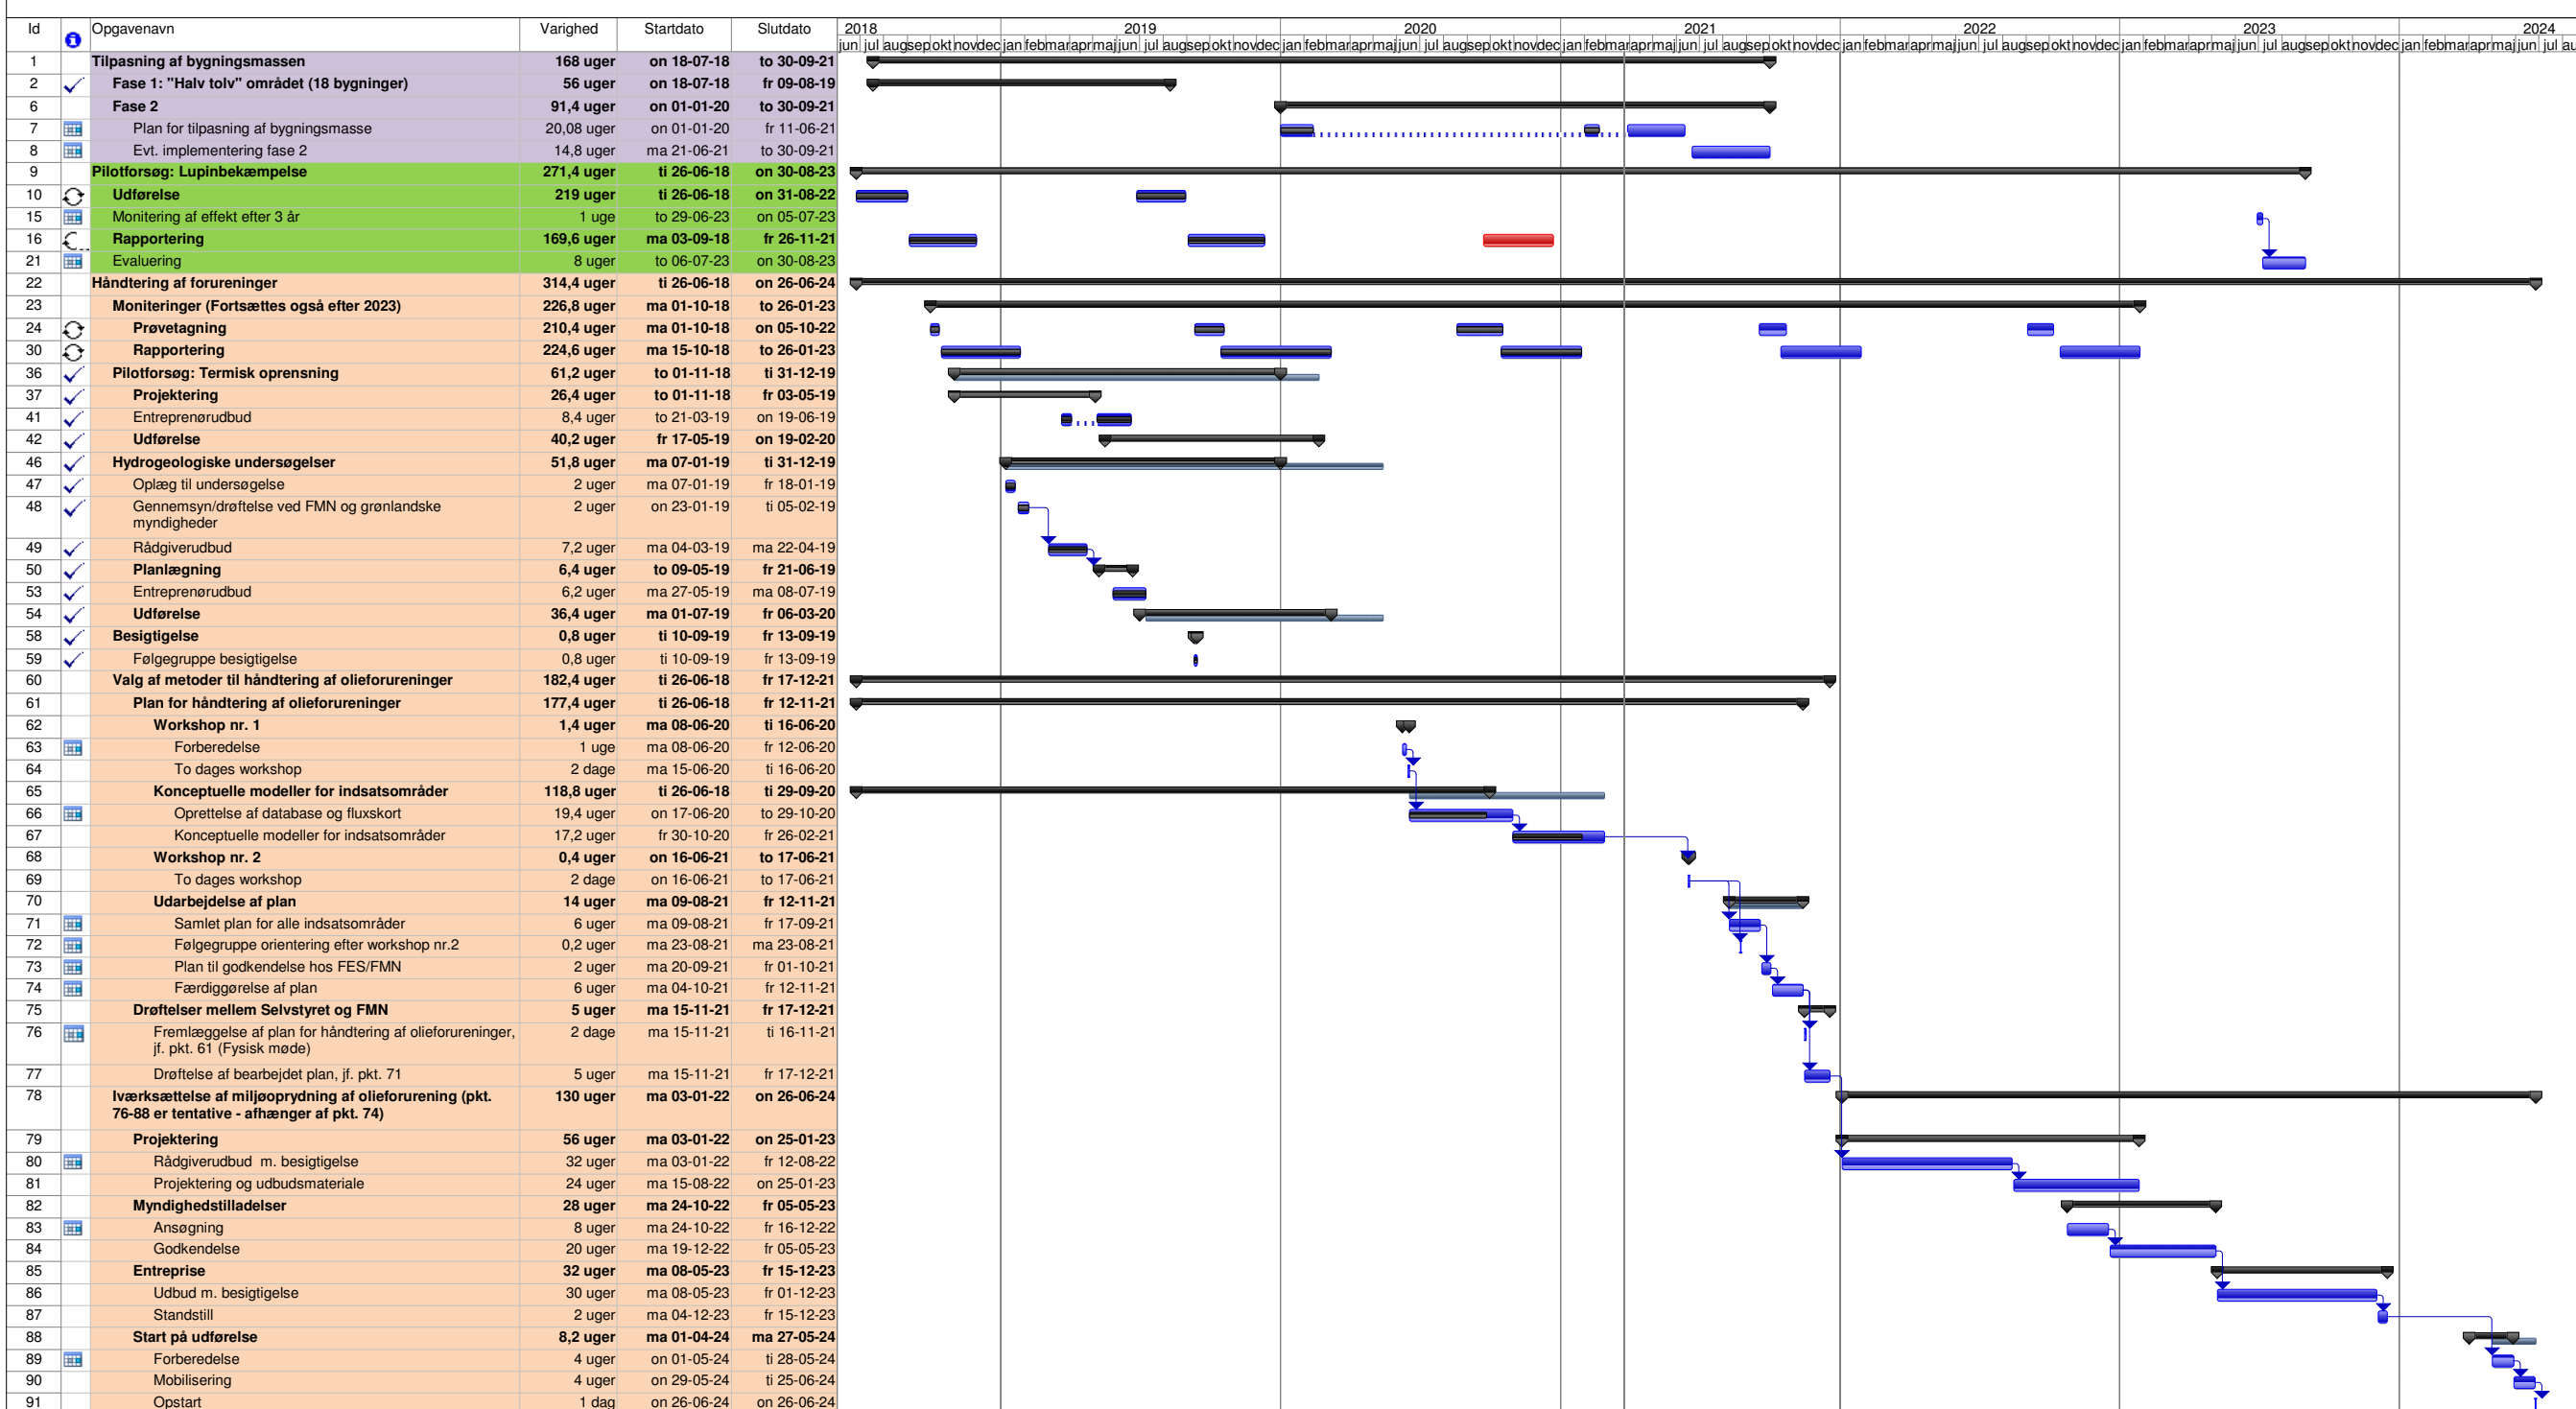

Handle- og tidsplan for miljøoprydning i Grønnedal

Projekt: Grønnedal\_Miljøhandle-og-tid  
Dato: to 25-03-21

Opgave		Oversigt		Ekstern milepæl		Inaktiv oversigt		Manuel oversigtsopløftning		Kun slutdato	
Opdeling		Projektoversigt		Inaktiv opgave		Manuel opgave		Manuel oversigt		Fremdrift	
Milepæl		Eksterne opgaver		Inaktiv milepæl		Kun varighed		kun start		Deadline	

### Handle- og tidsplan for miljøoprydning i Grønnedal

Projekt: Grønnedal\_Miljøhandle-og-tid  
 Dato: to 25-03-21

Opgave	[Task bar]	Oversigt	[Milestone arrow]	Ekstern milepæl	◆	Inaktiv oversigt	[Dashed box]	Manuel opgave	[Arrow box]	Manuel oversigtsopløftning	[Blue bar]	Kun slutdato	[Down arrow]
Opdeling	[Dotted bar]	Projektoversigt	[Grey arrow]	Inaktiv opgave	[White box]	Manuel opgave	[White box]	Kun varighed	[Blue bar]	Manuel oversigt	[Grey arrow]	Fremdrift	[Thick line]
Milepæl	◆	Eksterne opgaver	[Grey arrow]	Inaktiv milepæl	◆	Kun varighed	[Blue bar]	kun start	[Thick line]	[Down arrow]	Deadline	[Down arrow]	