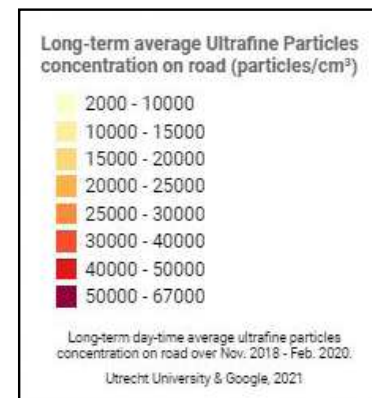

- VUGGESTUE
- BØRNEHAVE
- SKOLE

OVERSIGT OVER BØRNEINSTITUTIONER OG SKOLER I NÆROMRÅDET VED KASTRUP LUFTHAVN
- indplaceret på kort over forurening med ultrafine partikler.