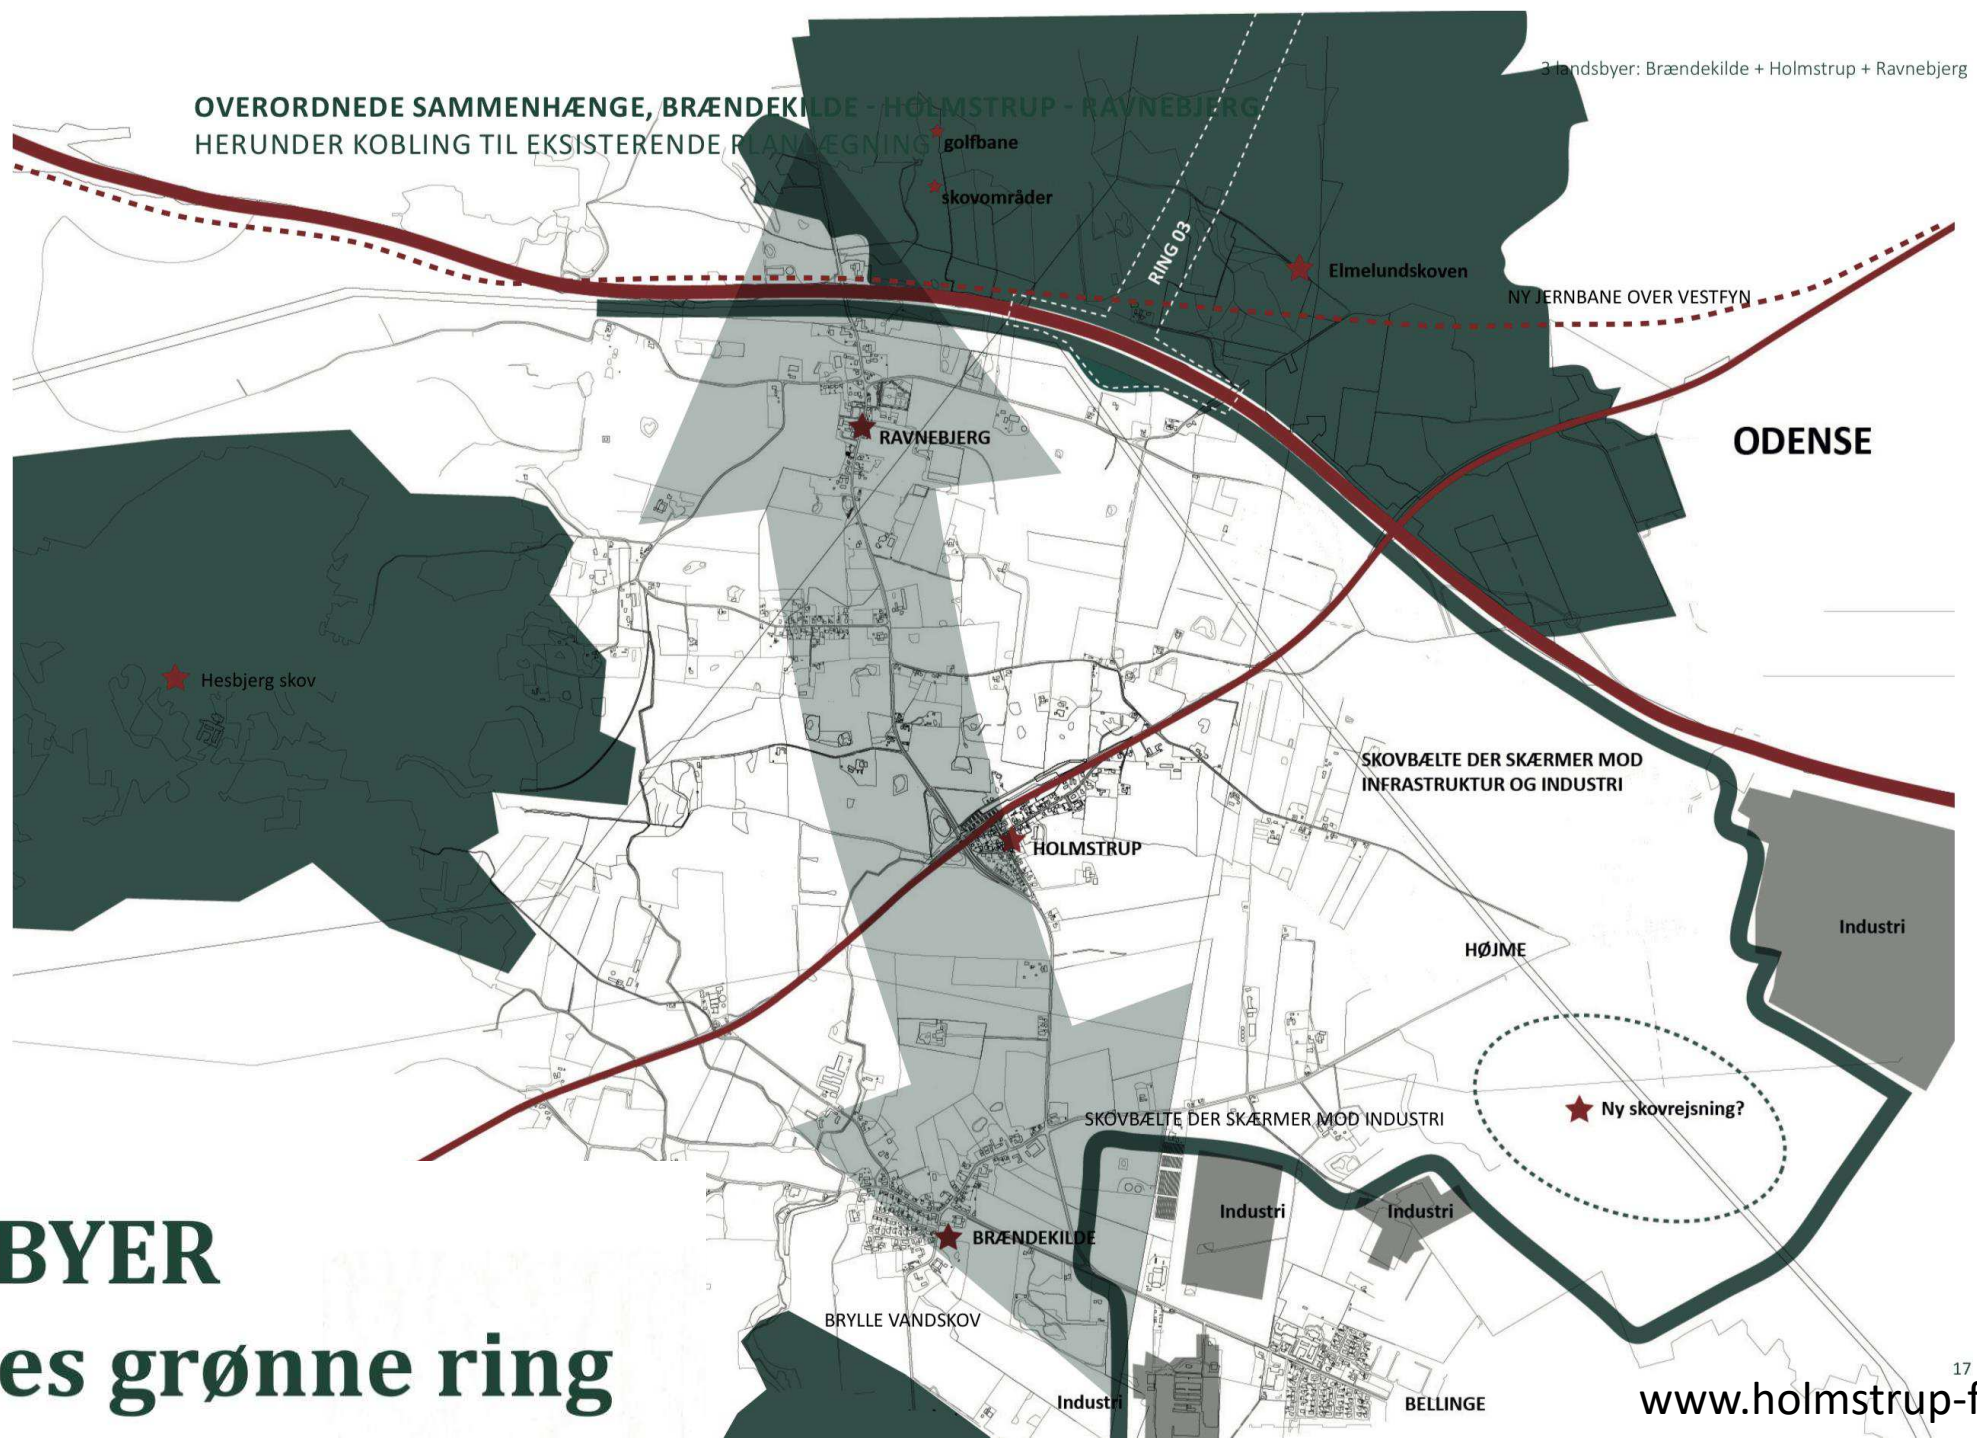

Odense - Fredericia

Fredericia

Snoghøj

Middelfart

Kavslunde

Nørre Aaby

Ejby

Gelsted

Aarup

Bred

Skalbjerg

Tommerup

Holmstrup

Odense

FYN I BEVÆGELSE

Infrastrukturstrategi Fyn 2017-35

**OVERORDNEDE SAMMENHÆNGE, BRÆNDEKILDE - HOLMSTRUP - RAVNEBJERG
HERUNDER KOBLING TIL EKSISTERENDE PLANLÆGNING**

3 landsbyer: Brændekilde + Holmstrup + Ravnebjerg

**3 LANDSBYER
- i Odenses grønne ring**

VEST FYN