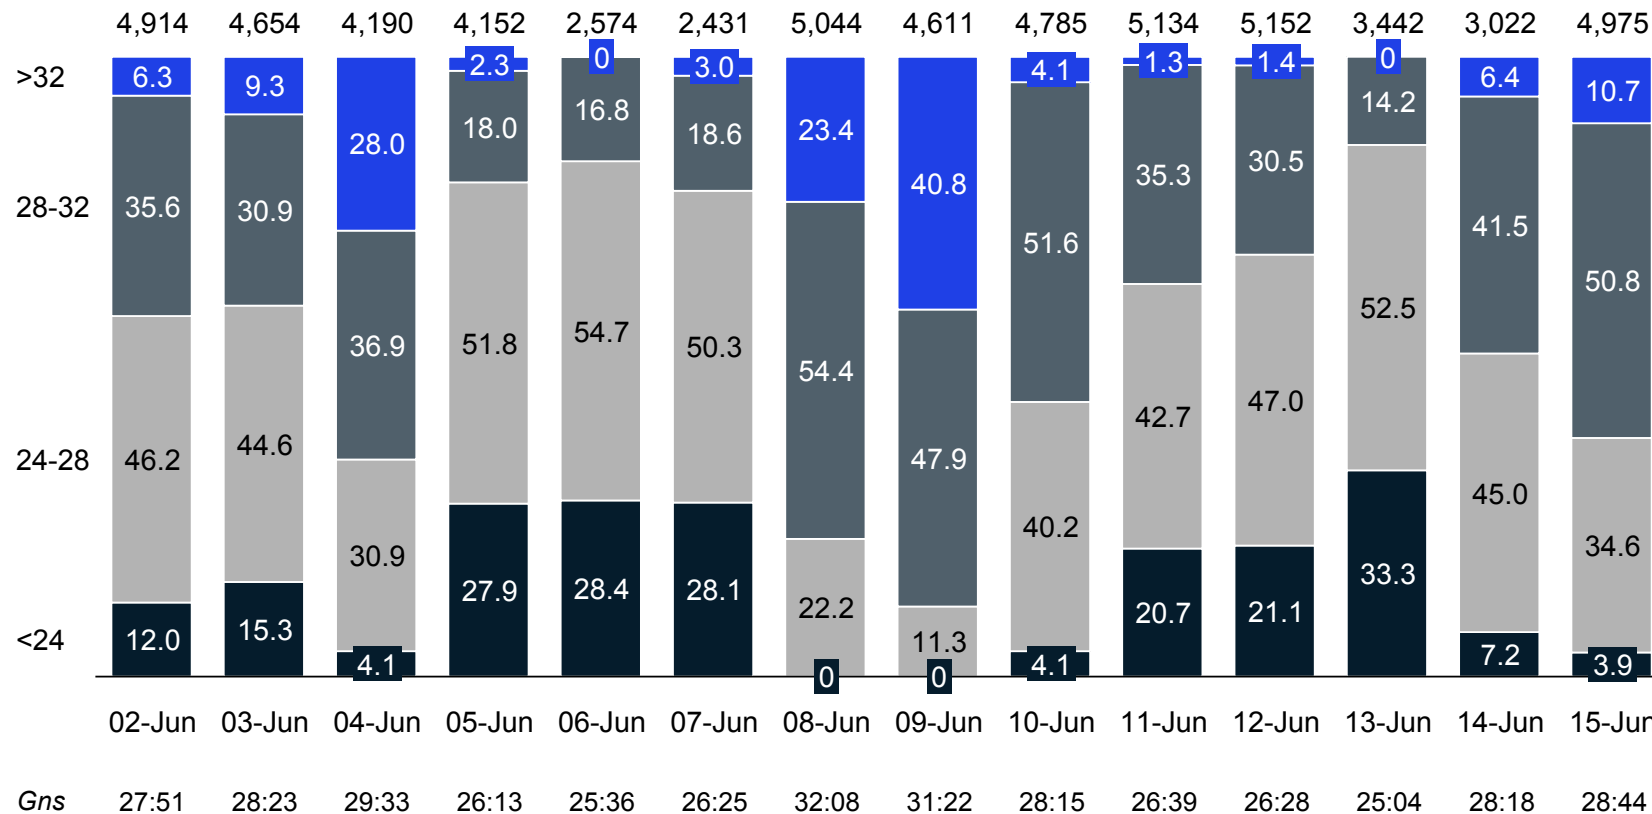

Svartider for prøver udført over de seneste 14 dage

Andelen af prøver hvor der gives svar inden for henholdsvis 24, 24-28, 28-32 og over 32 timer

28:07 timer
 I vægtet
 gennemsnit for to
 uger