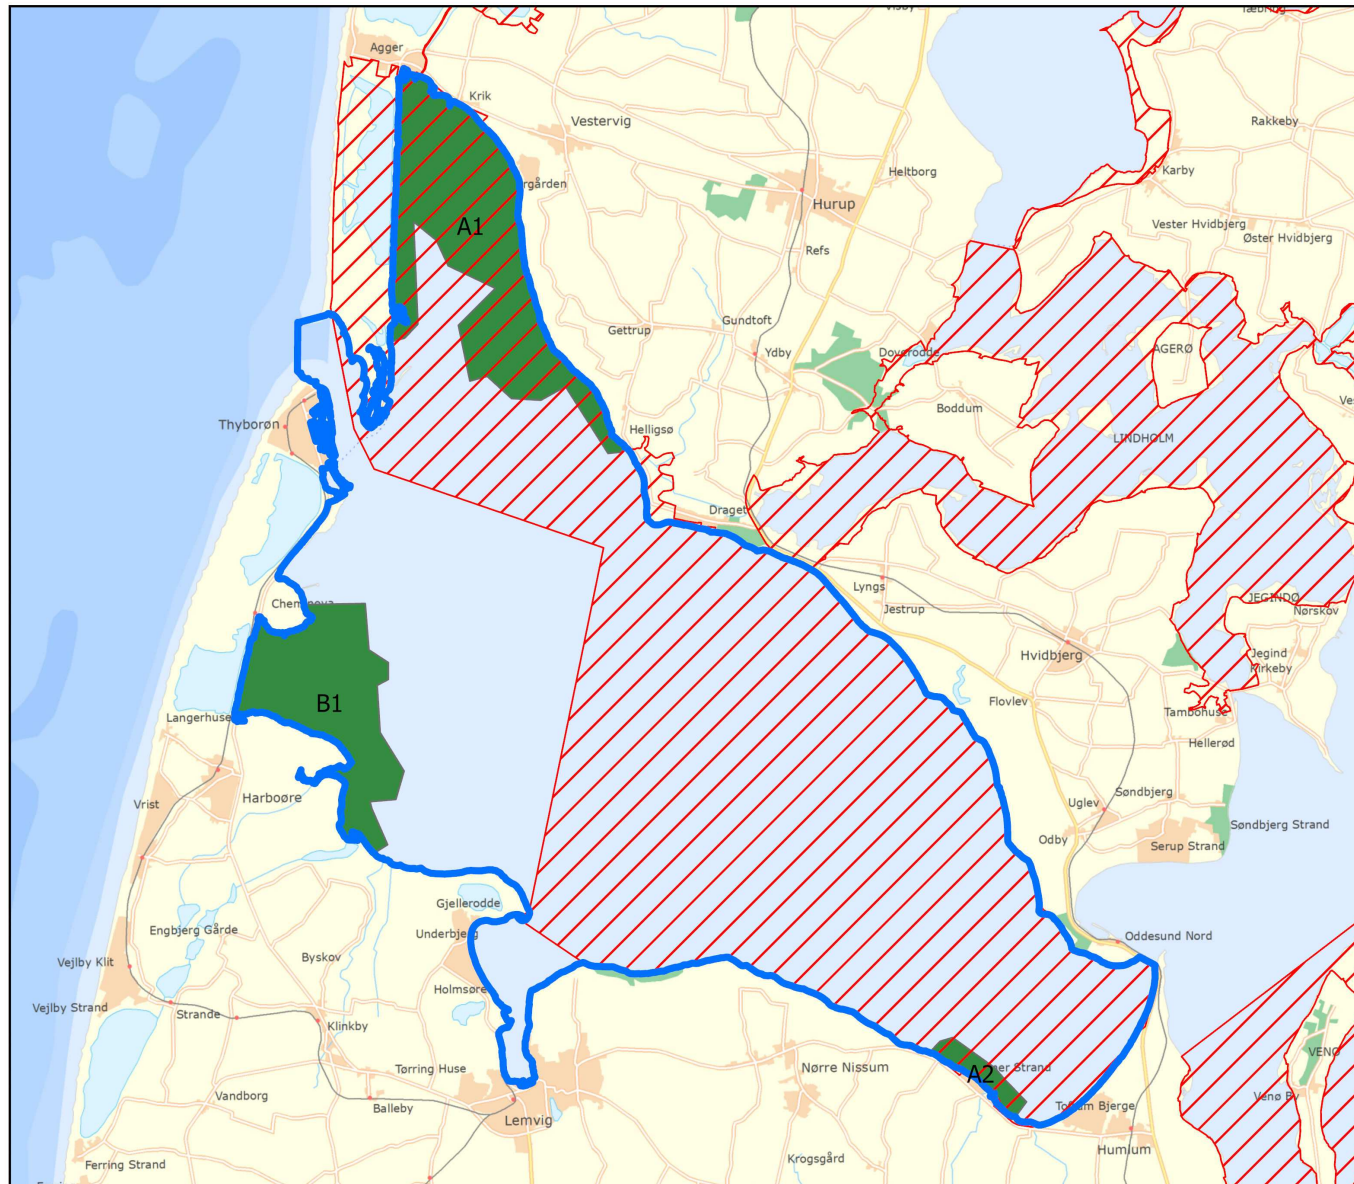

# Fiskeriregulering

-  Nissum Bredning
-  Natura2000
-  Ålegræskasser