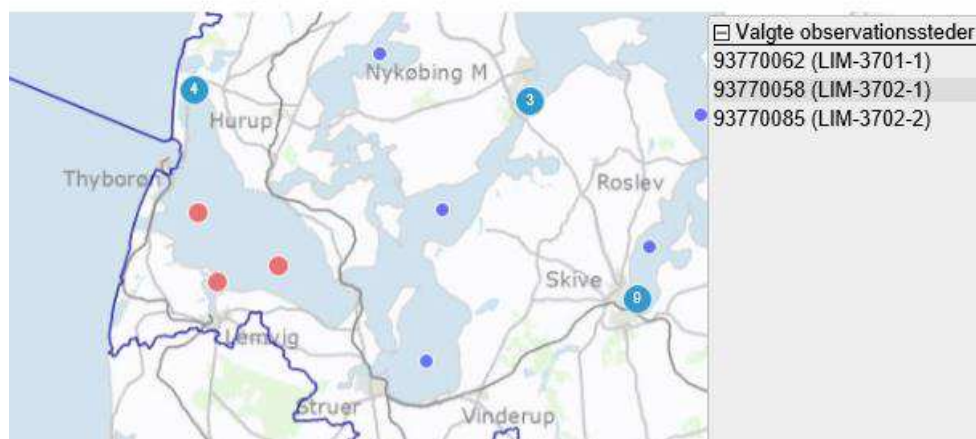

### Sediment-målestationer i Nissum Bredning ud for Rønland

VVM-undersøgelse 2001. Stationerne er markeret med sort firkant.

## Sediment-målestationer i Nissum Bredning

NOVANA-måleprogram 2008, 2011 og 2018. Stationerne er markeret med rødt.

## Biota-målestationer i Nissum Bredning

NOVANA-måleprogram 2013 og 2018. Stationerne er markeret med rødt.

## Stationer for målinger i fisk i overfladevandområdet omfattende Nissum Bredning, Thisted Bredning, Kås Bredning, Løgstør Bredning, Nibe Bredning og Langerak

NOVANA-måleprogram 2011. Stationerne er markeret med rødt.