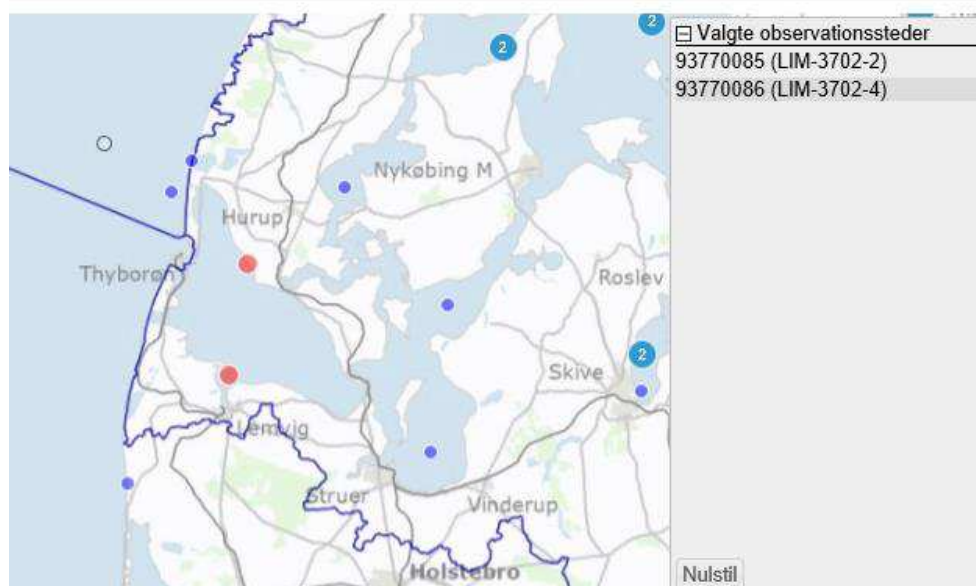

### Sediment-målestationer i Nissum Bredning ud for Rønland

VVM-undersøgelse 2001. Stationerne er markeret med sort firkant.

## Sediment-målestationer i Nissum Bredning

NOVANA-måleprogram 2008, 2011 og 2018. Stationerne er markeret med rødt.

## Biota-målestationer i Nissum Bredning

NOVANA-måleprogram 2013 og 2018. Stationerne er markeret med rødt.

## Stationer for målinger i fisk i overfladevandområdet omfattende Nissum Bredning, Thisted Bredning, Kås Bredning, Løgstør Bredning, Nibe Bredning og Langerak

NOVANA-måleprogram 2011. Stationerne er markeret med rødt.