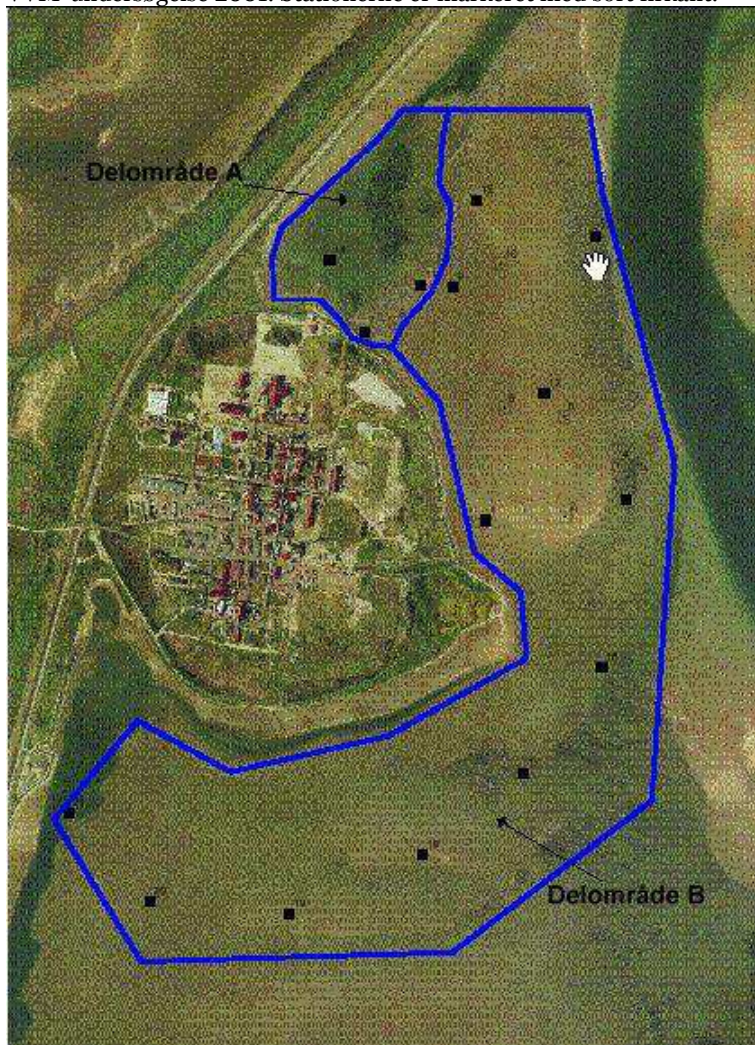

### Sediment-målestationer i Nissum Bredning ud for Rønland

VVM-undersøgelse 2001. Stationerne er markeret med sort firkant.

## Sediment-målestationer i Nissum Bredning

NOVANA-måleprogram 2008, 2011 og 2018. Stationerne er markeret med rødt.

## Biota-målestationer i Nissum Bredning

NOVANA-måleprogram 2013 og 2018. Stationerne er markeret med rødt.

## Stationer for målinger i fisk i overfladevandområdet omfattende Nissum Bredning, Thisted Bredning, Kås Bredning, Løgstør Bredning, Nibe Bredning og Langerak

NOVANA-måleprogram 2011. Stationerne er markeret med rødt.