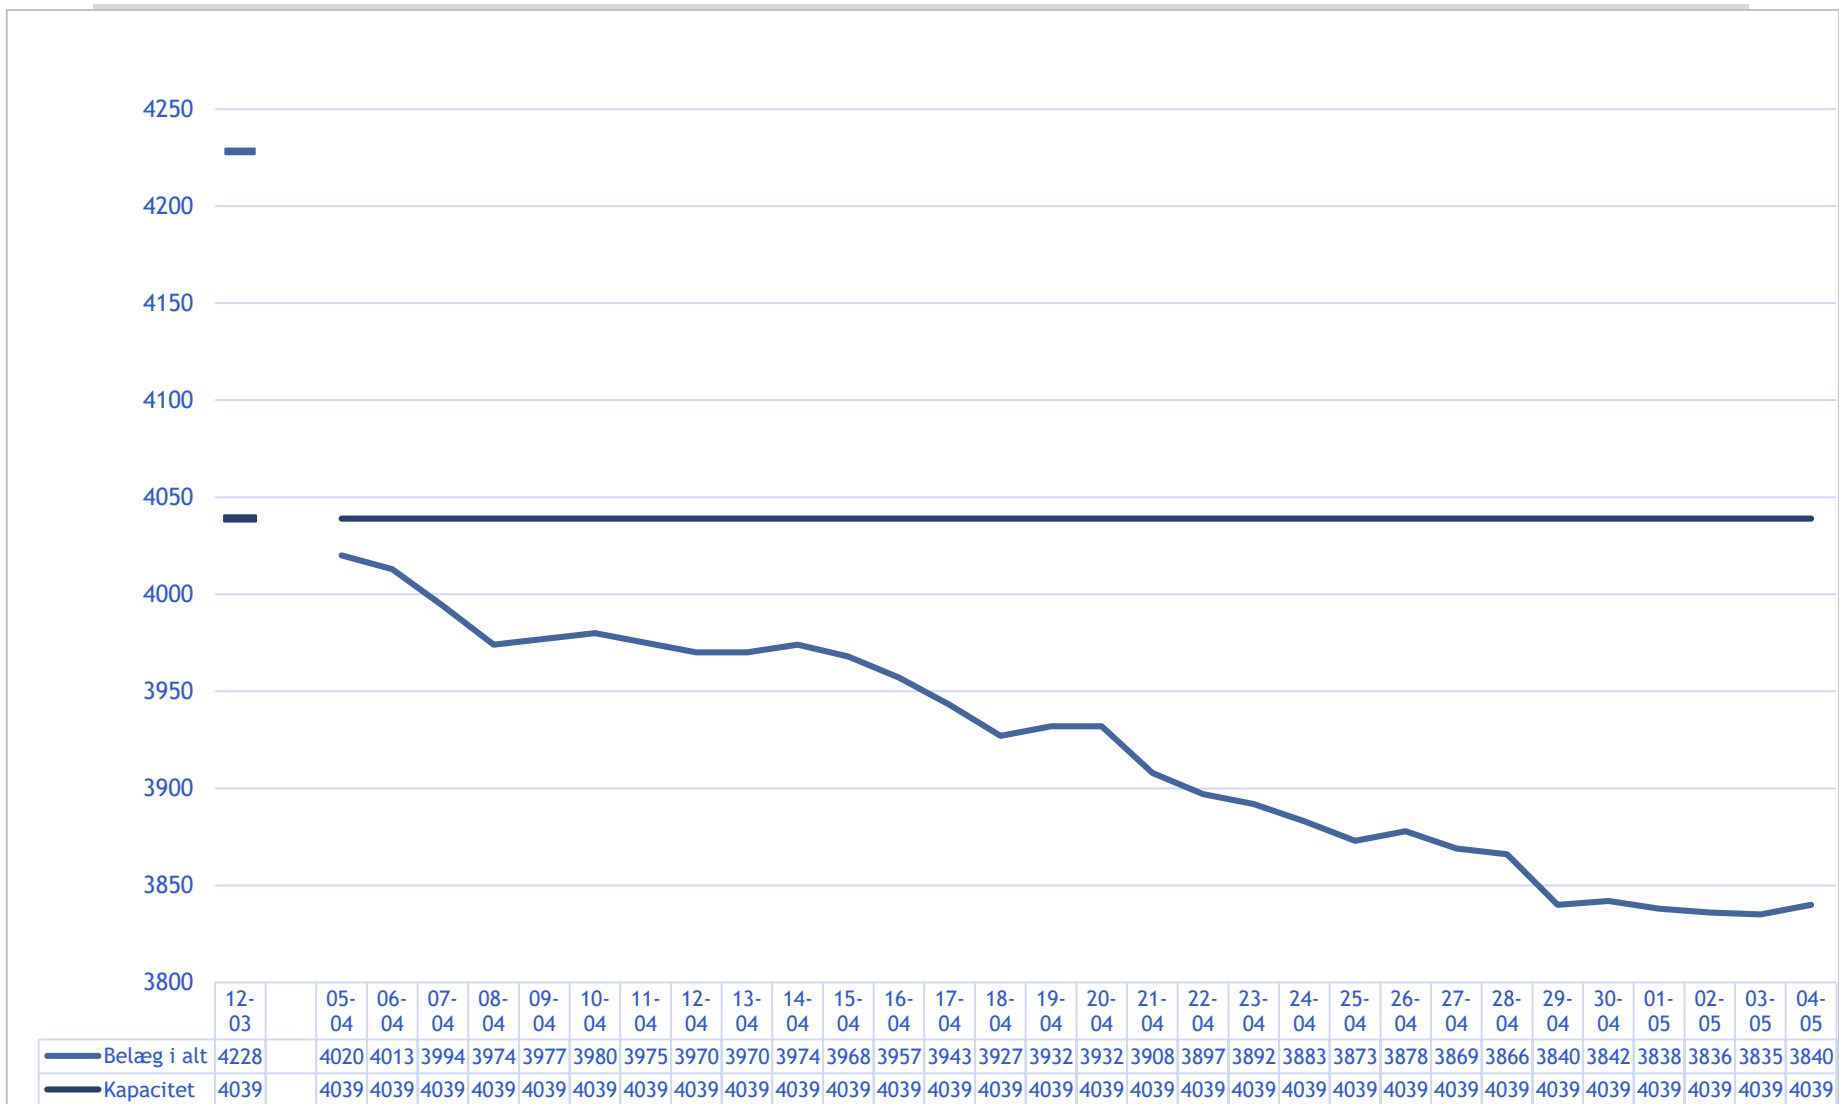

Udviklingen i antallet af indsatte i fængsler og arresthuse

12. marts 2020 - 4. maj.2020

Udviklingen i det samlede antal af indsatte i fængsler og arresthuse 12. marts 2020 - 4. maj 2020

Udviklingen i det samlede antal af arrestanter og dømte i fængsler og arresthuse 12. marts 2020 - 4. maj 2020

	12-03	05-04	06-04	07-04	08-04	09-04	10-04	11-04	12-04	13-04	14-04	15-04	16-04	17-04	18-04	19-04	20-04	21-04	22-04	23-04	24-04	25-04	26-04	27-04	28-04	29-04	30-04	01-05	02-05	03-05	04-05
Arrestanter	1660	1608	1612	1608	1606	1615	1619	1620	1622	1629	1637	1641	1640	1640	1624	1630	1633	1618	1613	1612	1611	1605	1611	1616	1619	1608	1612	1610	1613	1613	1625
Dømte	2568	2412	2401	2386	2368	2362	2361	2355	2348	2341	2337	2327	2317	2303	2303	2302	2299	2290	2284	2280	2272	2268	2267	2253	2247	2232	2230	2228	2223	2222	2215