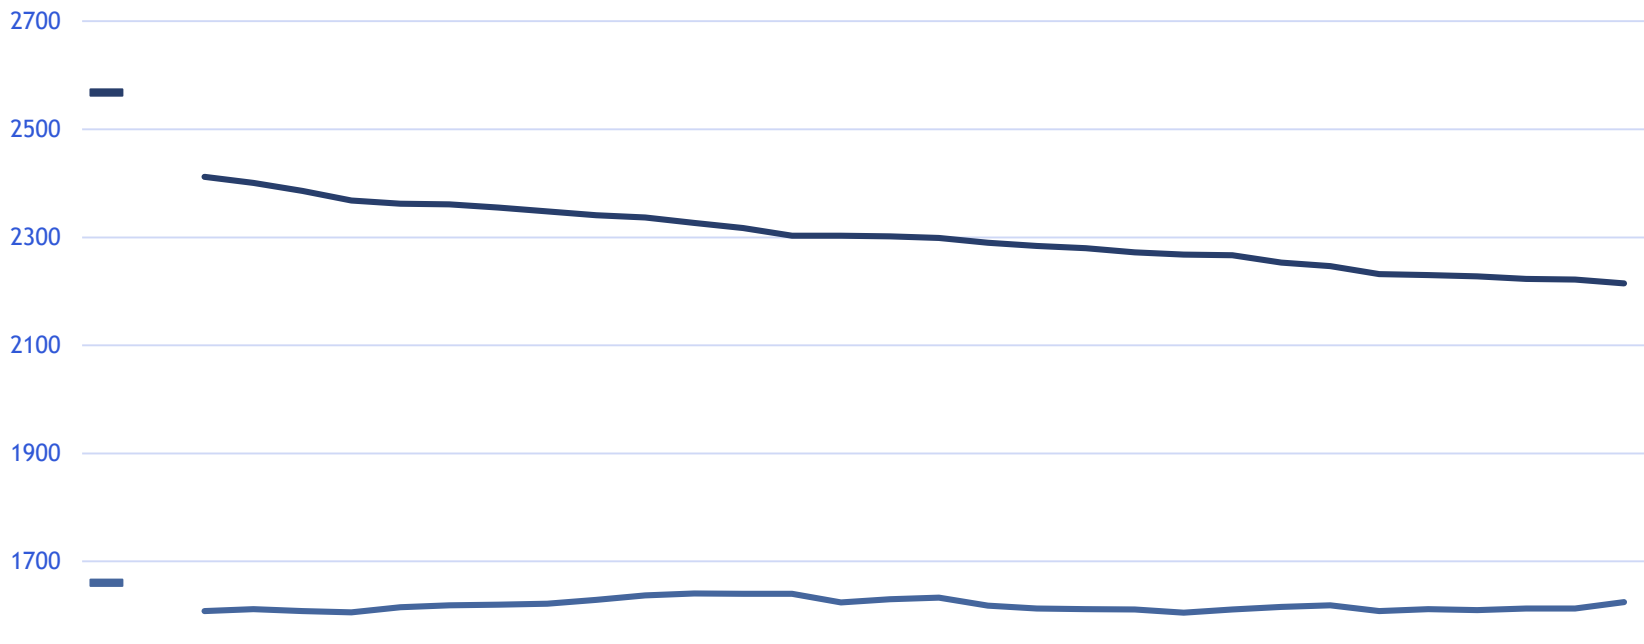

Udviklingen i antallet af indsatte i fængsler og arresthuse

12. marts 2020 - 4. maj.2020

Udviklingen i det samlede antal af indsatte i fængsler og arresthuse 12. marts 2020 - 4. maj 2020

Udviklingen i det samlede antal af arrestanter og dømte i fængsler og arresthuse 12. marts 2020 - 4. maj 2020

	12-03	05-04	06-04	07-04	08-04	09-04	10-04	11-04	12-04	13-04	14-04	15-04	16-04	17-04	18-04	19-04	20-04	21-04	22-04	23-04	24-04	25-04	26-04	27-04	28-04	29-04	30-04	01-05	02-05	03-05	04-05
Arrestanter	1660	1608	1612	1608	1606	1615	1619	1620	1622	1629	1637	1641	1640	1640	1624	1630	1633	1618	1613	1612	1611	1605	1611	1616	1619	1608	1612	1610	1613	1613	1625
Dømte	2568	2412	2401	2386	2368	2362	2361	2355	2348	2341	2337	2327	2317	2303	2303	2302	2299	2290	2284	2280	2272	2268	2267	2253	2247	2232	2230	2228	2223	2222	2215