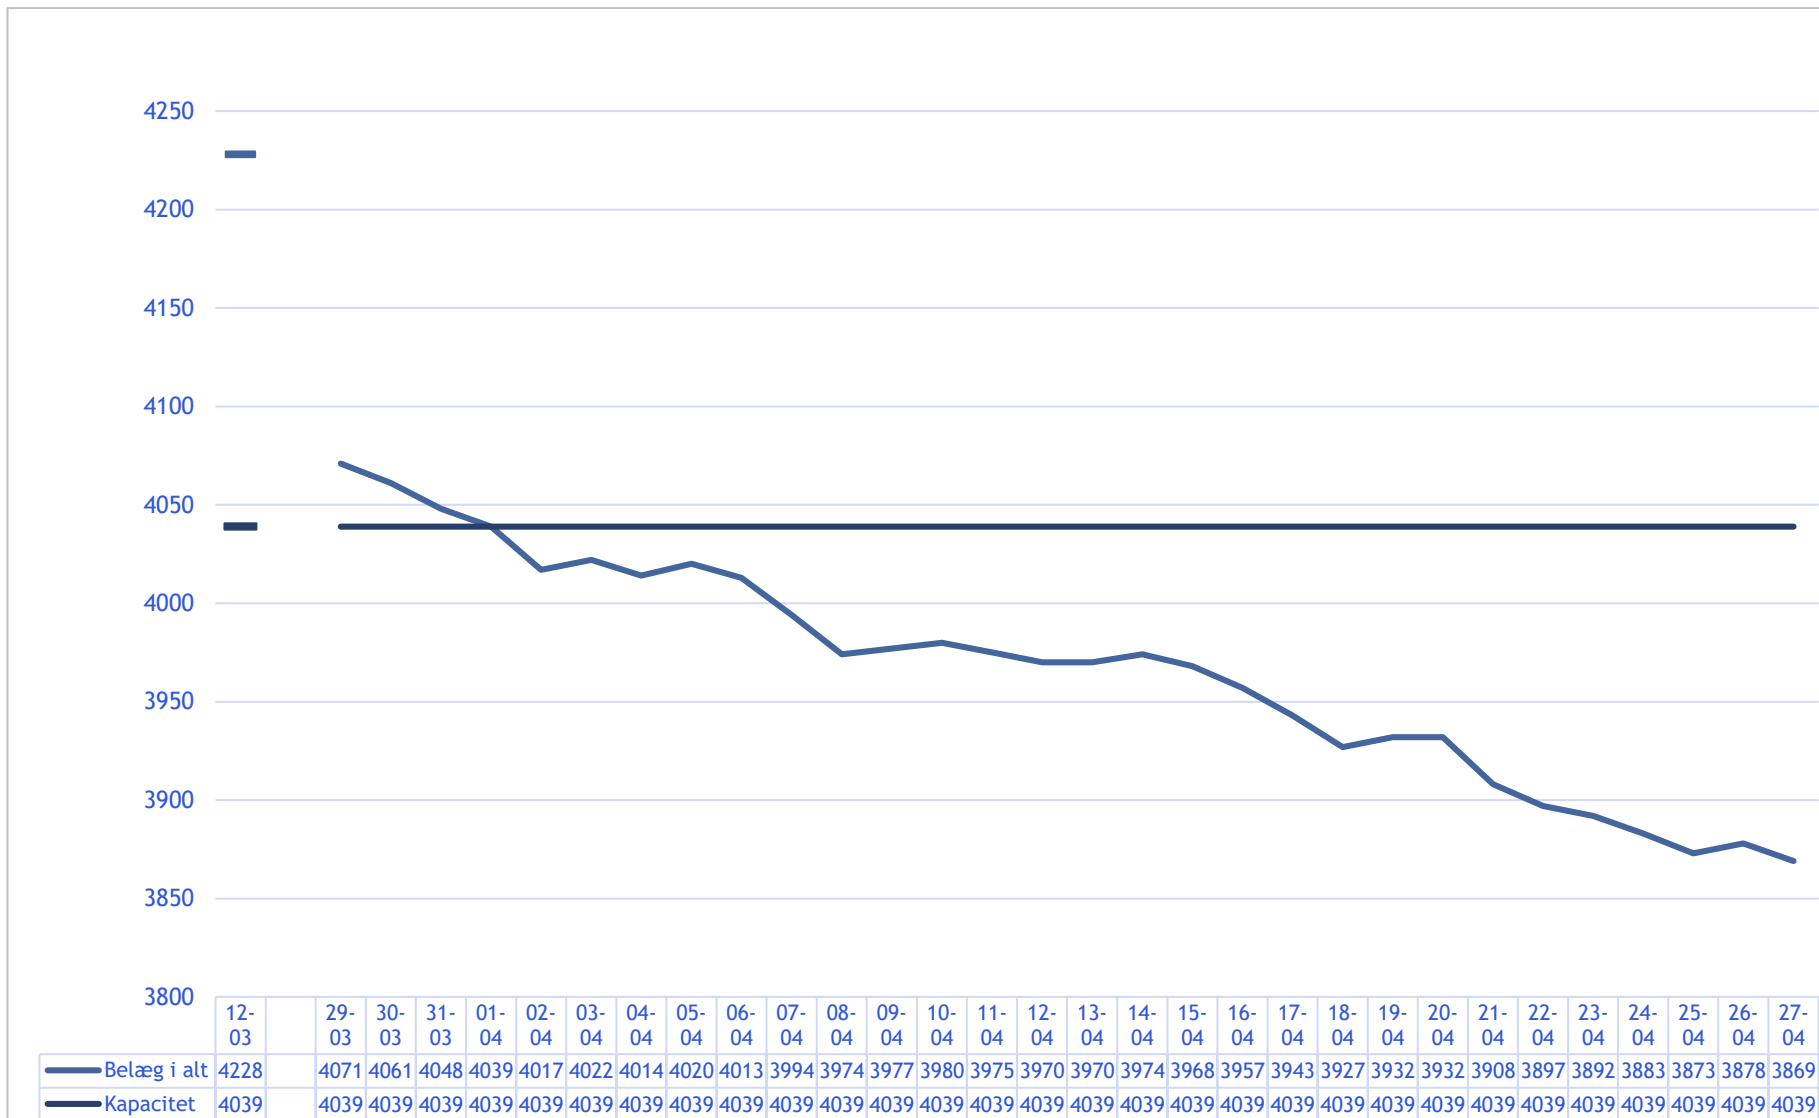

Udviklingen i antallet af indsatte i fængsler og arresthuse

12. marts 2020 - 27. april 2020

Udviklingen i det samlede antal af indsatte i fængsler og arresthuse 12. marts 2020 - 27. april 2020

Udviklingen i det samlede antal af arrestanter og dømte i fængsler og arresthuse 12. marts 2020 - 27. april 2020