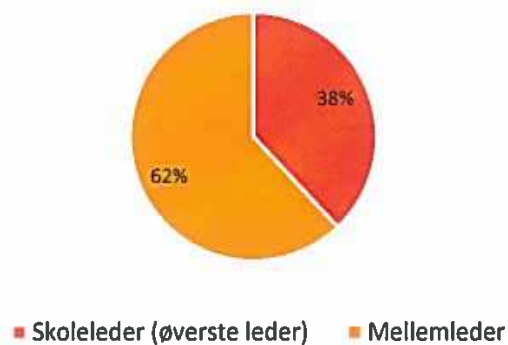

Skolelederforeningens Medlemsundersøgelse 2020

2327 medlemmer har svaret på undersøgelsen – svarende til ca. 2/3 af medlemmerne ansat i Folkeskolen.

Fordeling af respondenter

Skønnet og ønsket fordeling af ledelsestid