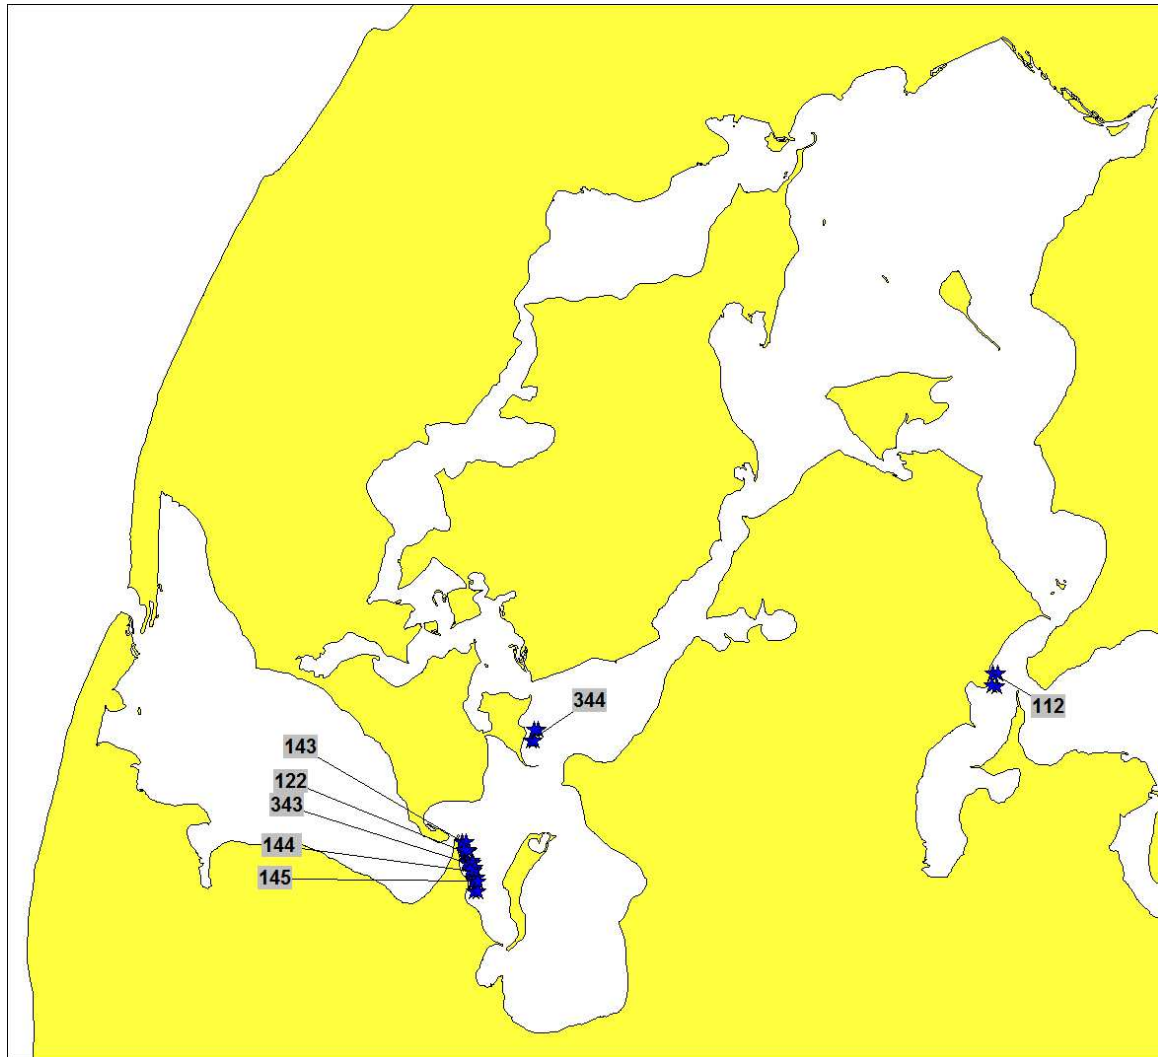

Smart Farm-muslingeopdrætsanlæg i Limfjorden.

Anlæg nr. 143, 122, 343, 144 og 145 i Venø Sund og

Anlæg nr. 344 Ved Jegindø og anlæg 112 ved Astrup Vig.

Smart Farm-muslingeopdrætsanlæg nr. 234, 266, 267 og 268 i As Vig/Horsens Fjord.