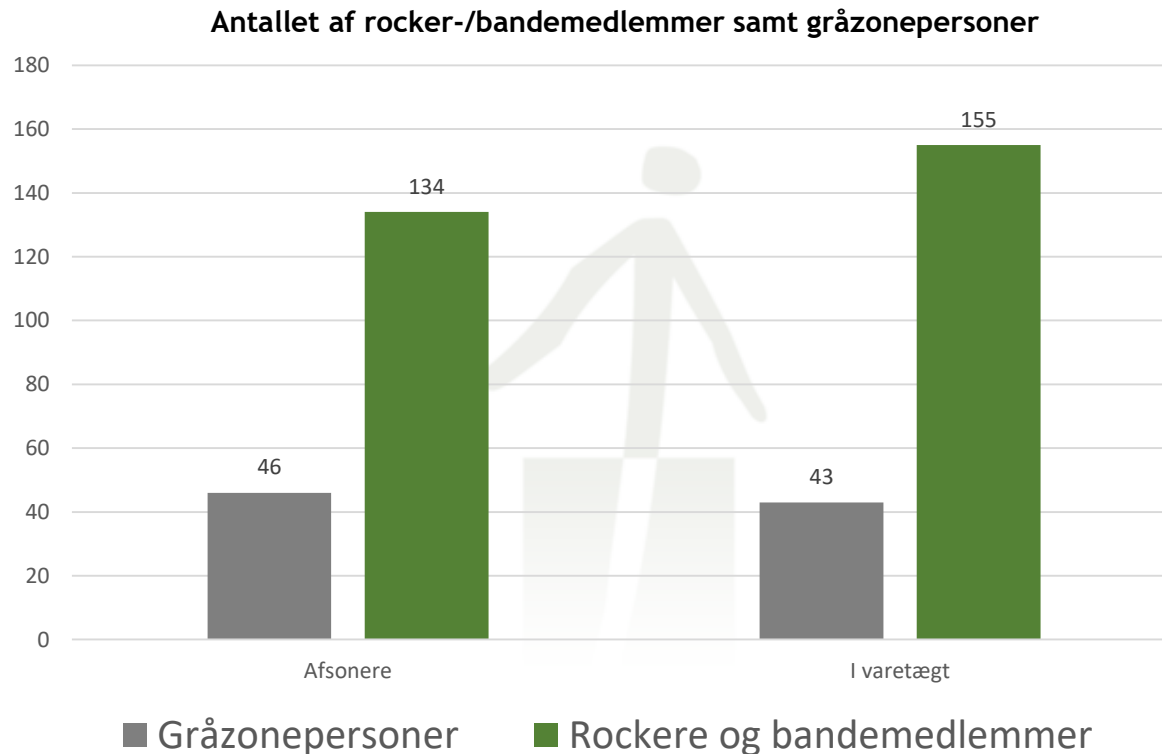

# Bander og bandeexit inden for murene

# Antallet af bandemedlemmer mv.

Gråzonepersoner og rocker-/bandemedlemmer i alt: 378