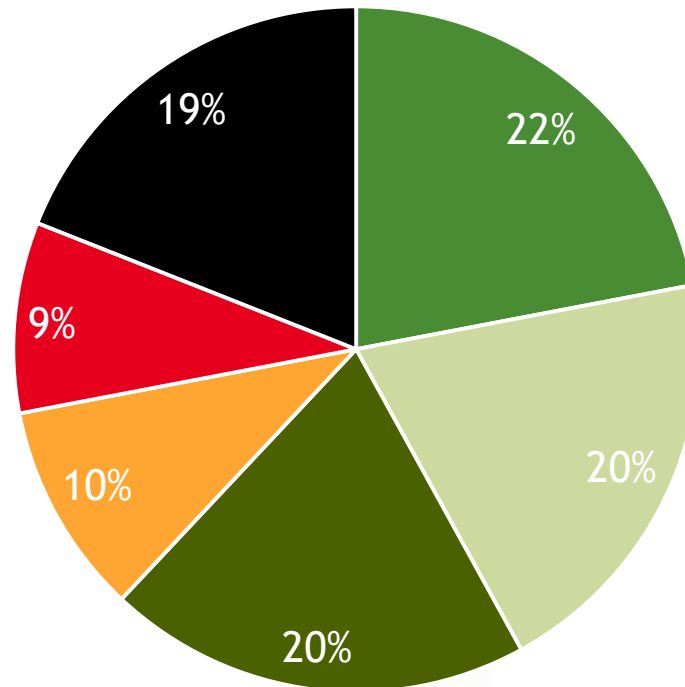

Bandeplacering

- Enner Mark Fængsel
- Vestre Fængsel
- Storstrøm Fængsel
- Nyborg Fængsel
- Arrester med forhøjet sikkerhed
- Øvrige