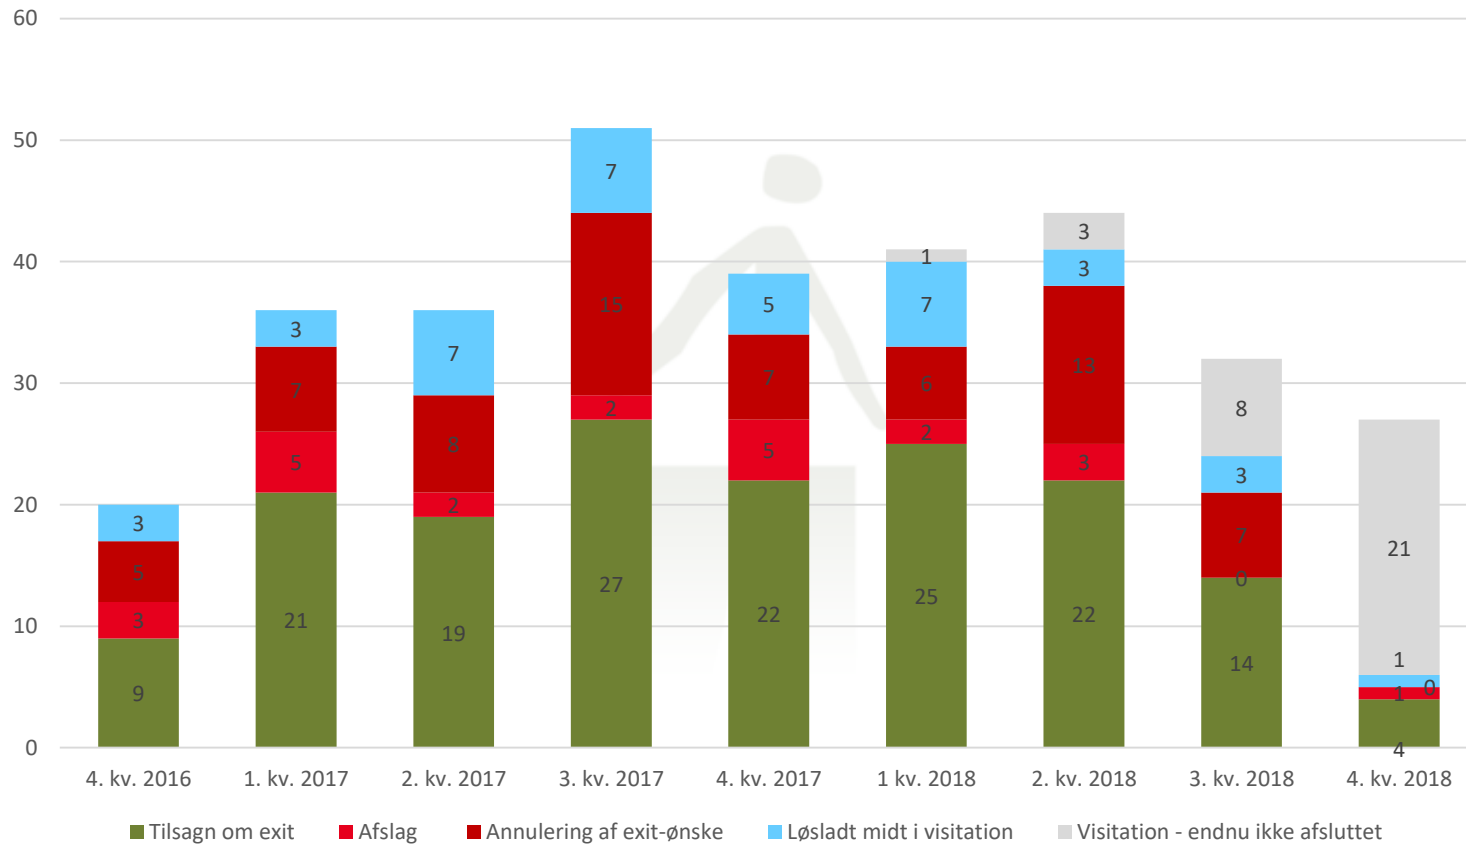

Visitation

Fordeling af indstillinger om exit-forløb