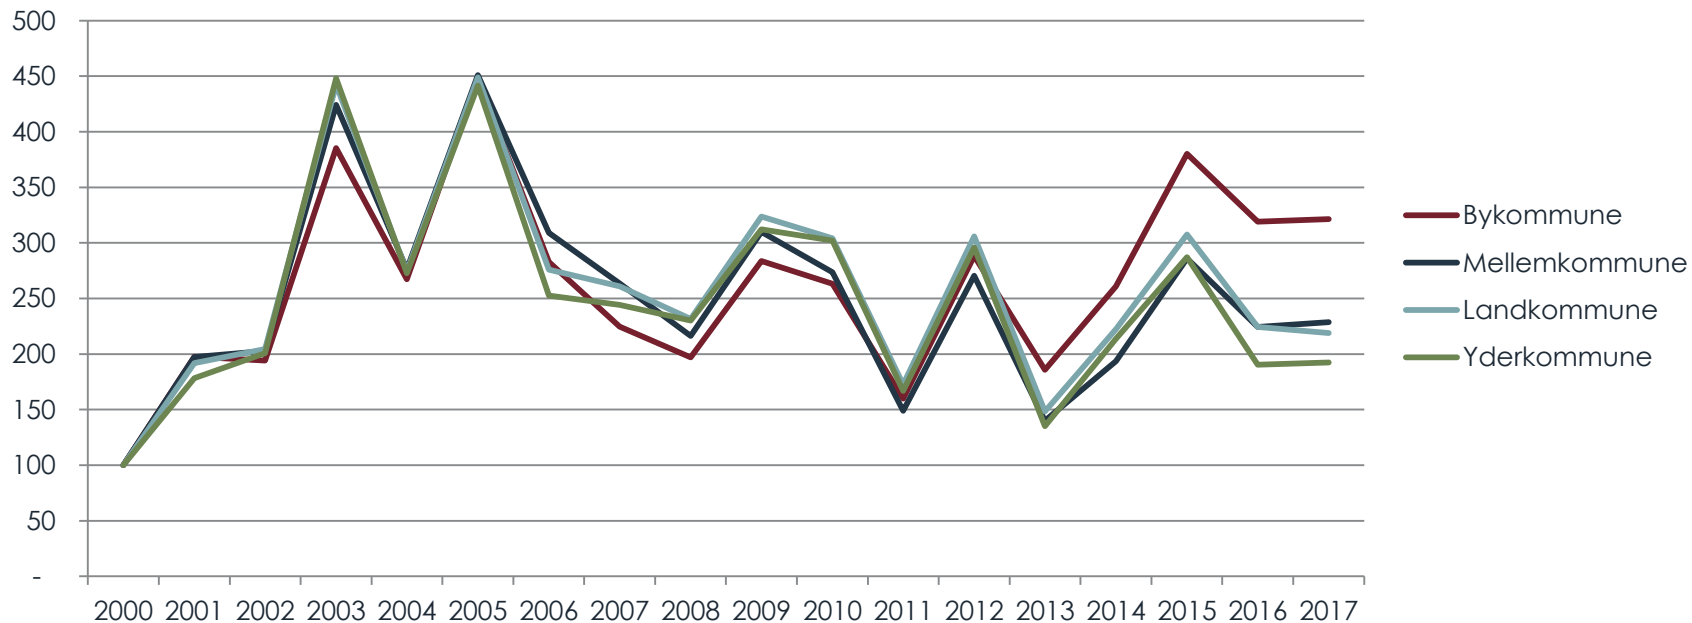

Nyudlån til ejerboliger

År 2000 = indeks 100

Befolkningstallet i Slagelse er vokset med 1.500 personer mellem 2010-2018