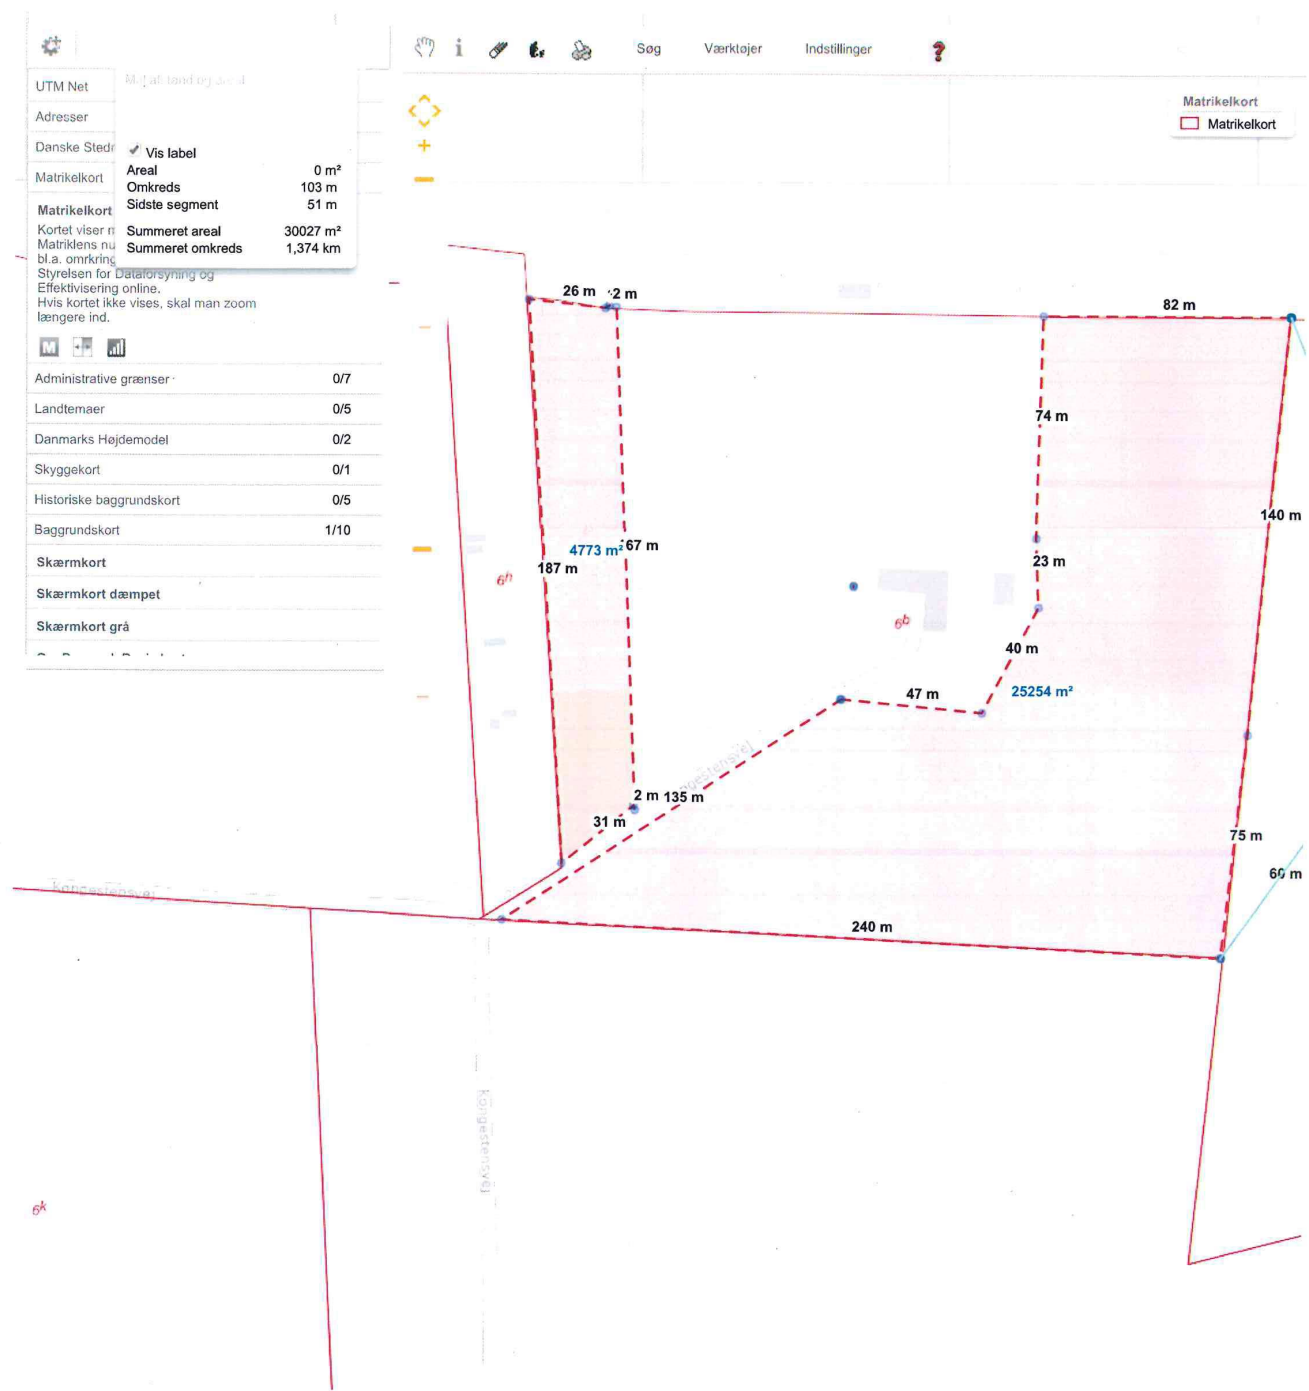

SDFE kortviser

[Læs mere om Styrelsen](#)

Spørgsmål kan rettes til Support Teamet: tlf. 7876 8792 eller via er

20 m