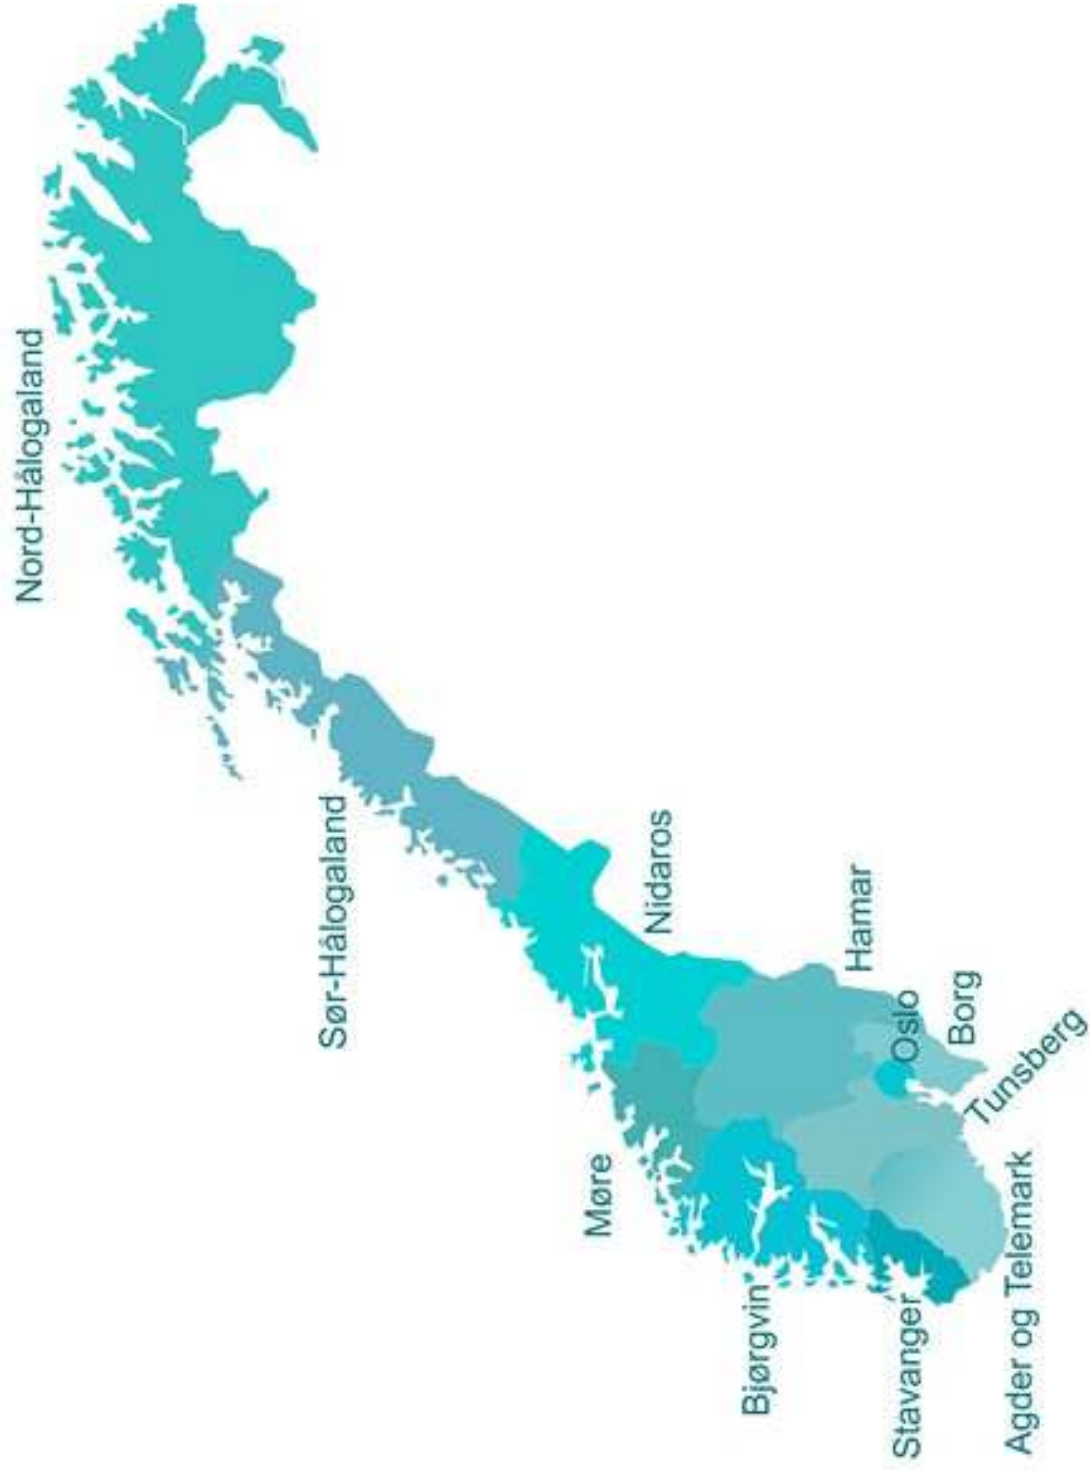

*Mer himmel på jorda*

## FAKTA OM DEN NORSKE KIRKE

- 11 bispedømmer
- 101 prostier
- 412 kirkelig fellesråd
- 1197 sokn (fra 27 til ca 17.500 medlemmer)
- 40 % av fellesrådene består av kun ett sokn
- 35 % av soknene har færre enn 1000 medlemmer
- 4 % av soknene har over 10.000 medlemmer

*Mer himmel på jorda*

DEN NORSK KIRKE  
Rådsstruktur