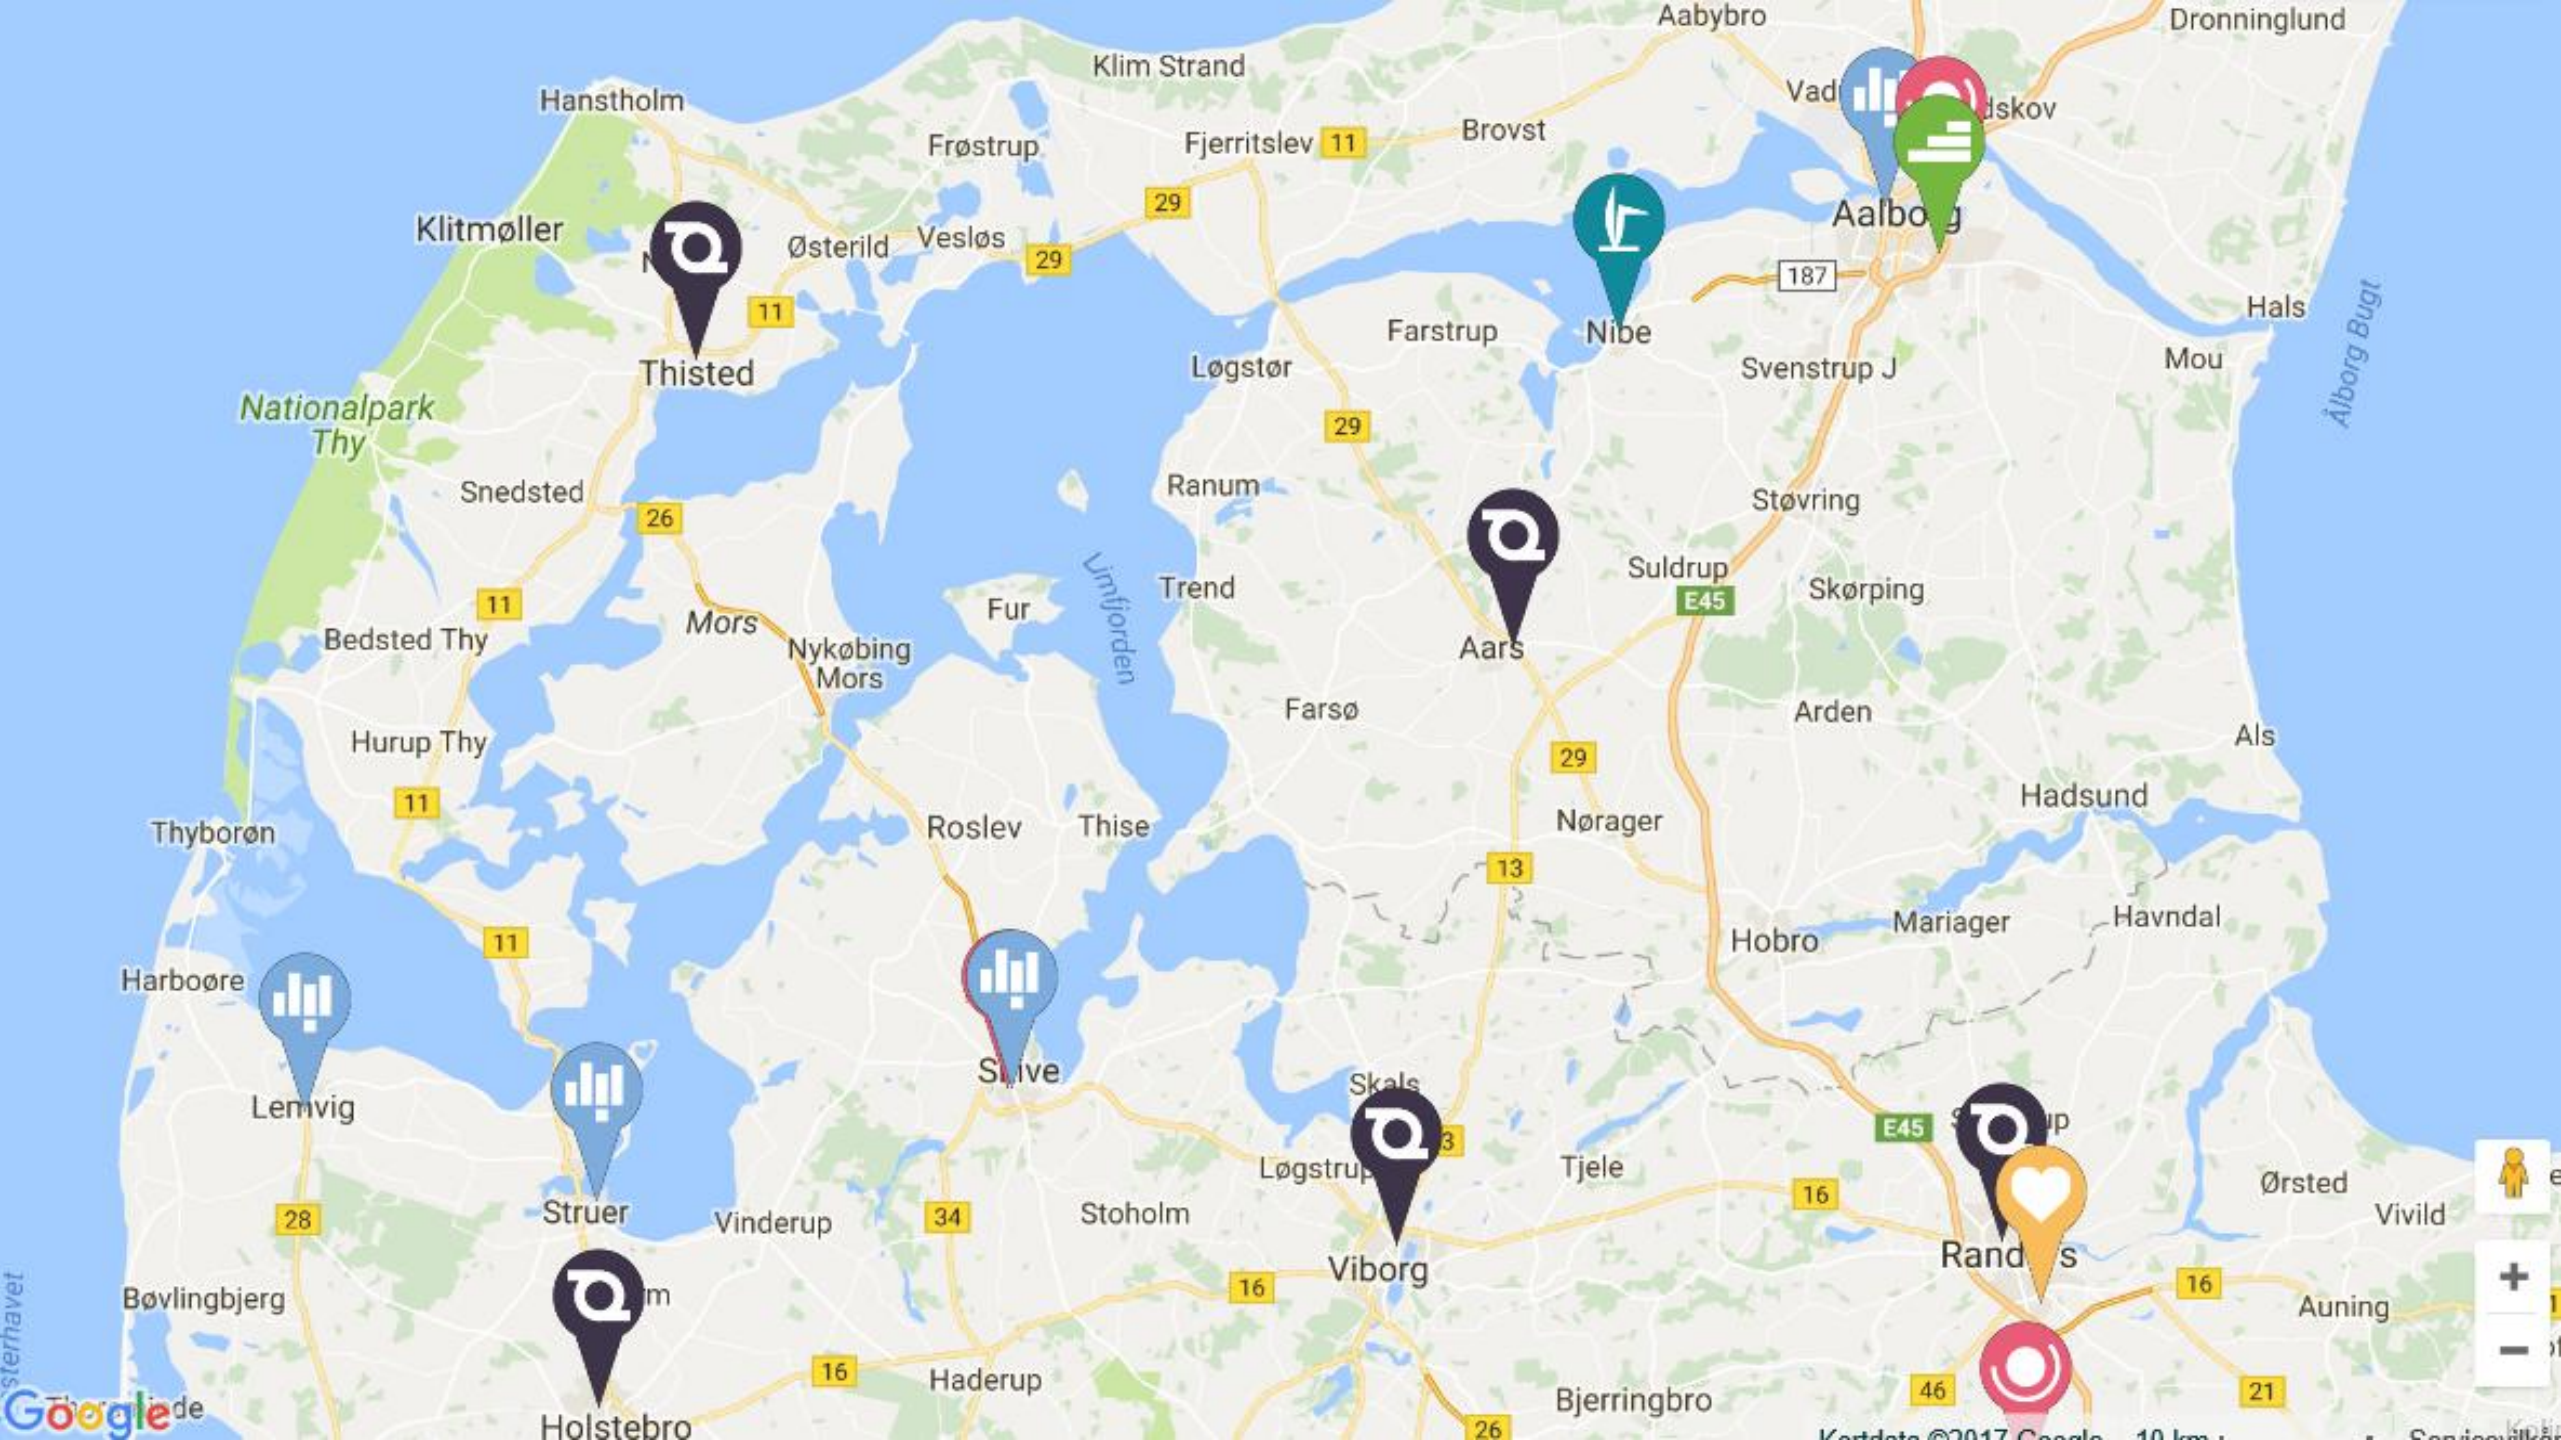

Høring om geografisk dækning af ungdomsuddannelserne

1. Februar 2017

Faktaboks:

- Dækningsområde ca. 1.700 km²
- Ca. 75.000 indbyggere
- Thisted → Aalborg: 96 km
- Thisted → Skive: 64 km
- Thisted → Aars: 76 km
- Thisted → Holstebro: 85 km

Aabybro

Brønderslev

Hjørring

Frederikshavn

Figur 1: Tilgængelighed for 15-19-årige, erhvervsuddannelser (EUD), Region Nordjylland

Antal unge pr. km² med dels UNDER 1 times transporttid eller max 5 km til EUD (grøn)
dels OVER 1 times transport (rød) til EUD.

NETVÆRK NORDVEST