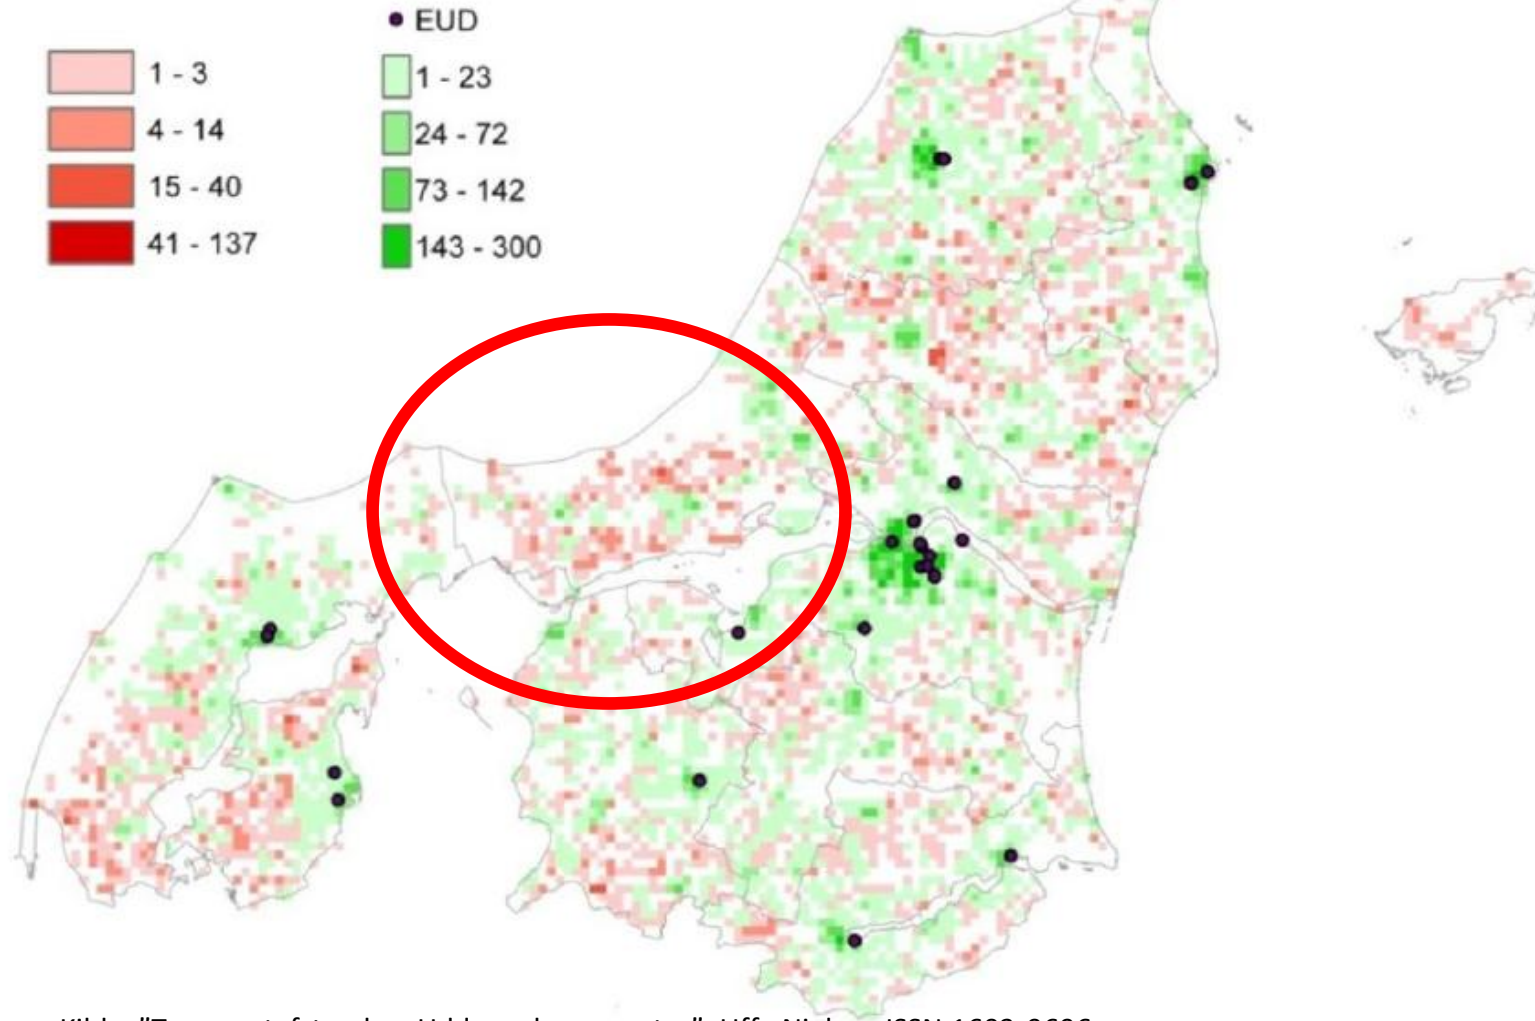

Aabybro

Brønderslev

Hjørring

Frederikshavn

Figur 1: Tilgængelighed for 15-19-årige, erhvervsuddannelser (EUD), Region Nordjylland

Antal unge pr. km² med dels UNDER 1 times transporttid eller max 5 km til EUD (grøn)
dels OVER 1 times transport (rød) til EUD.

Kilde: "Transportafstand og Uddannelsesmønstre", Uffe Nielsen ISSN 1603-9696

Figur 2: Tilgængelighed for 15-19-årige, alle ungdomsuddannelser, Region Nordjylland

Kilde: "Transportafstand og Uddannelsesmønstre", Uffe Nielsen ISSN 1603-9696