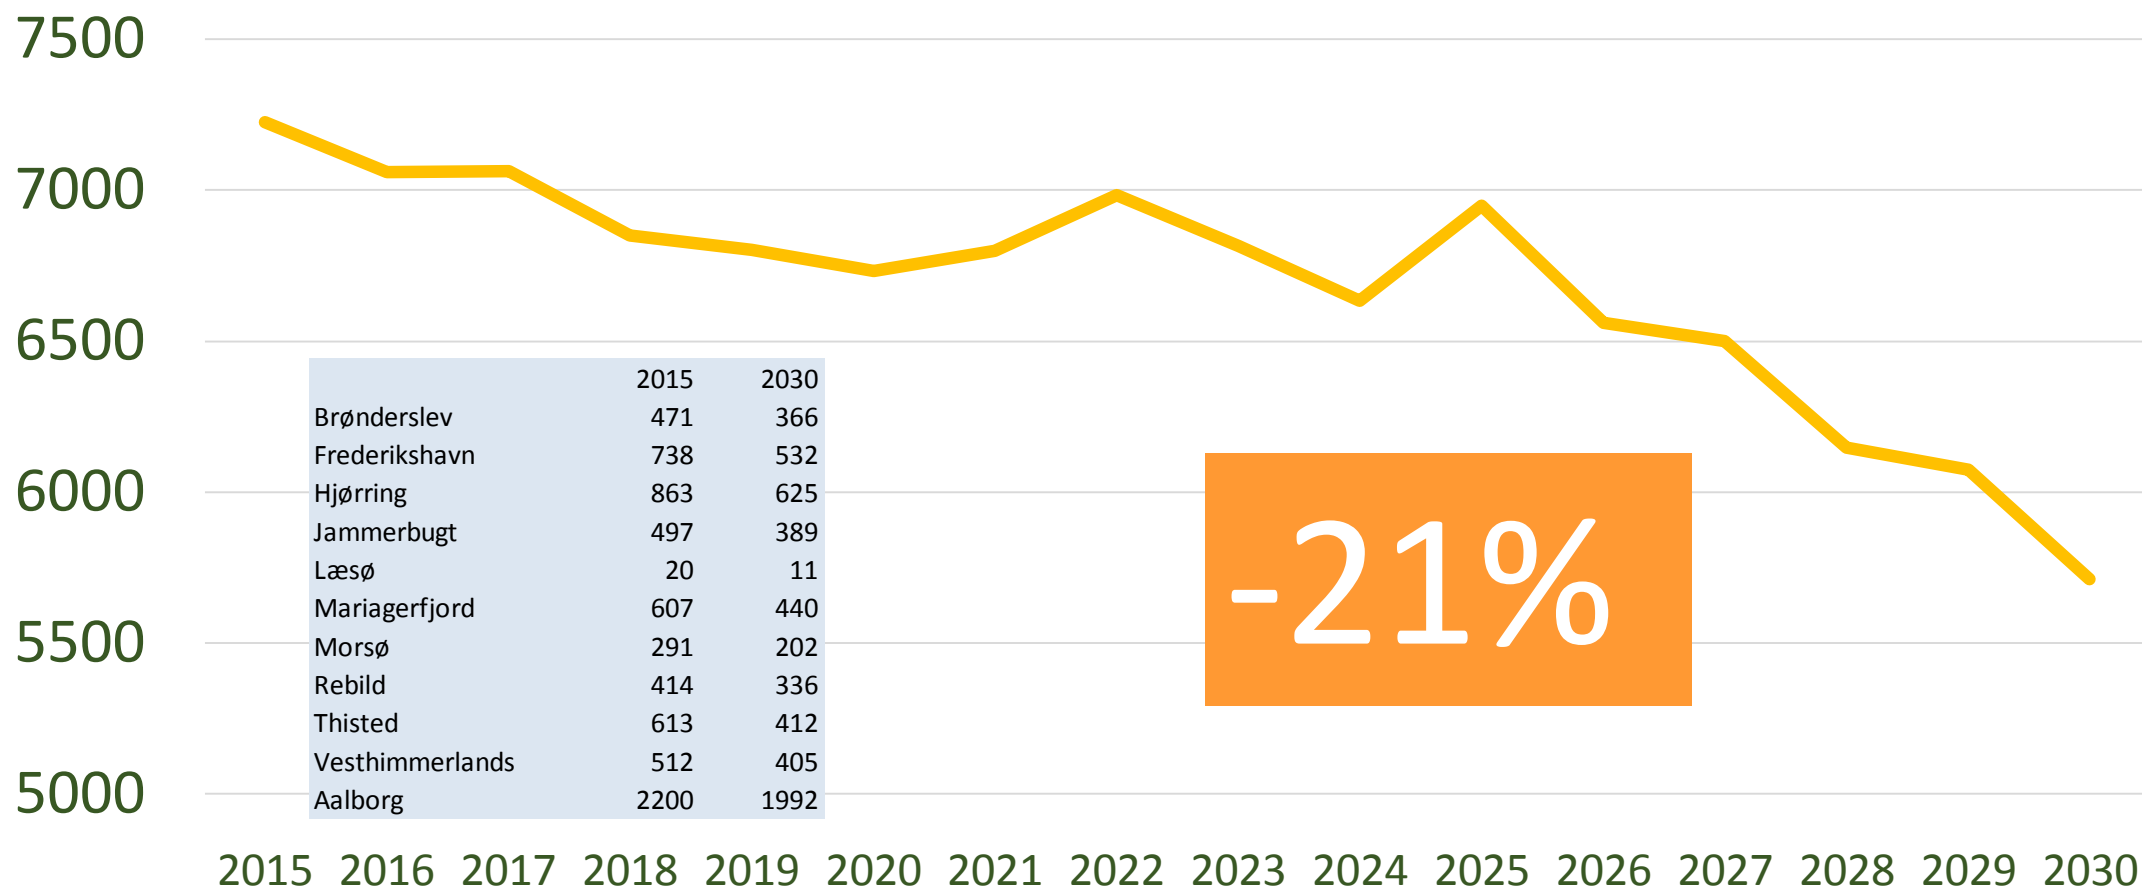

Region Nordjylland - befolkningsfremskrivning 16-årige

Kilde: <http://www.statistikbanken.dk/statbank5a/default.asp?w=1920>