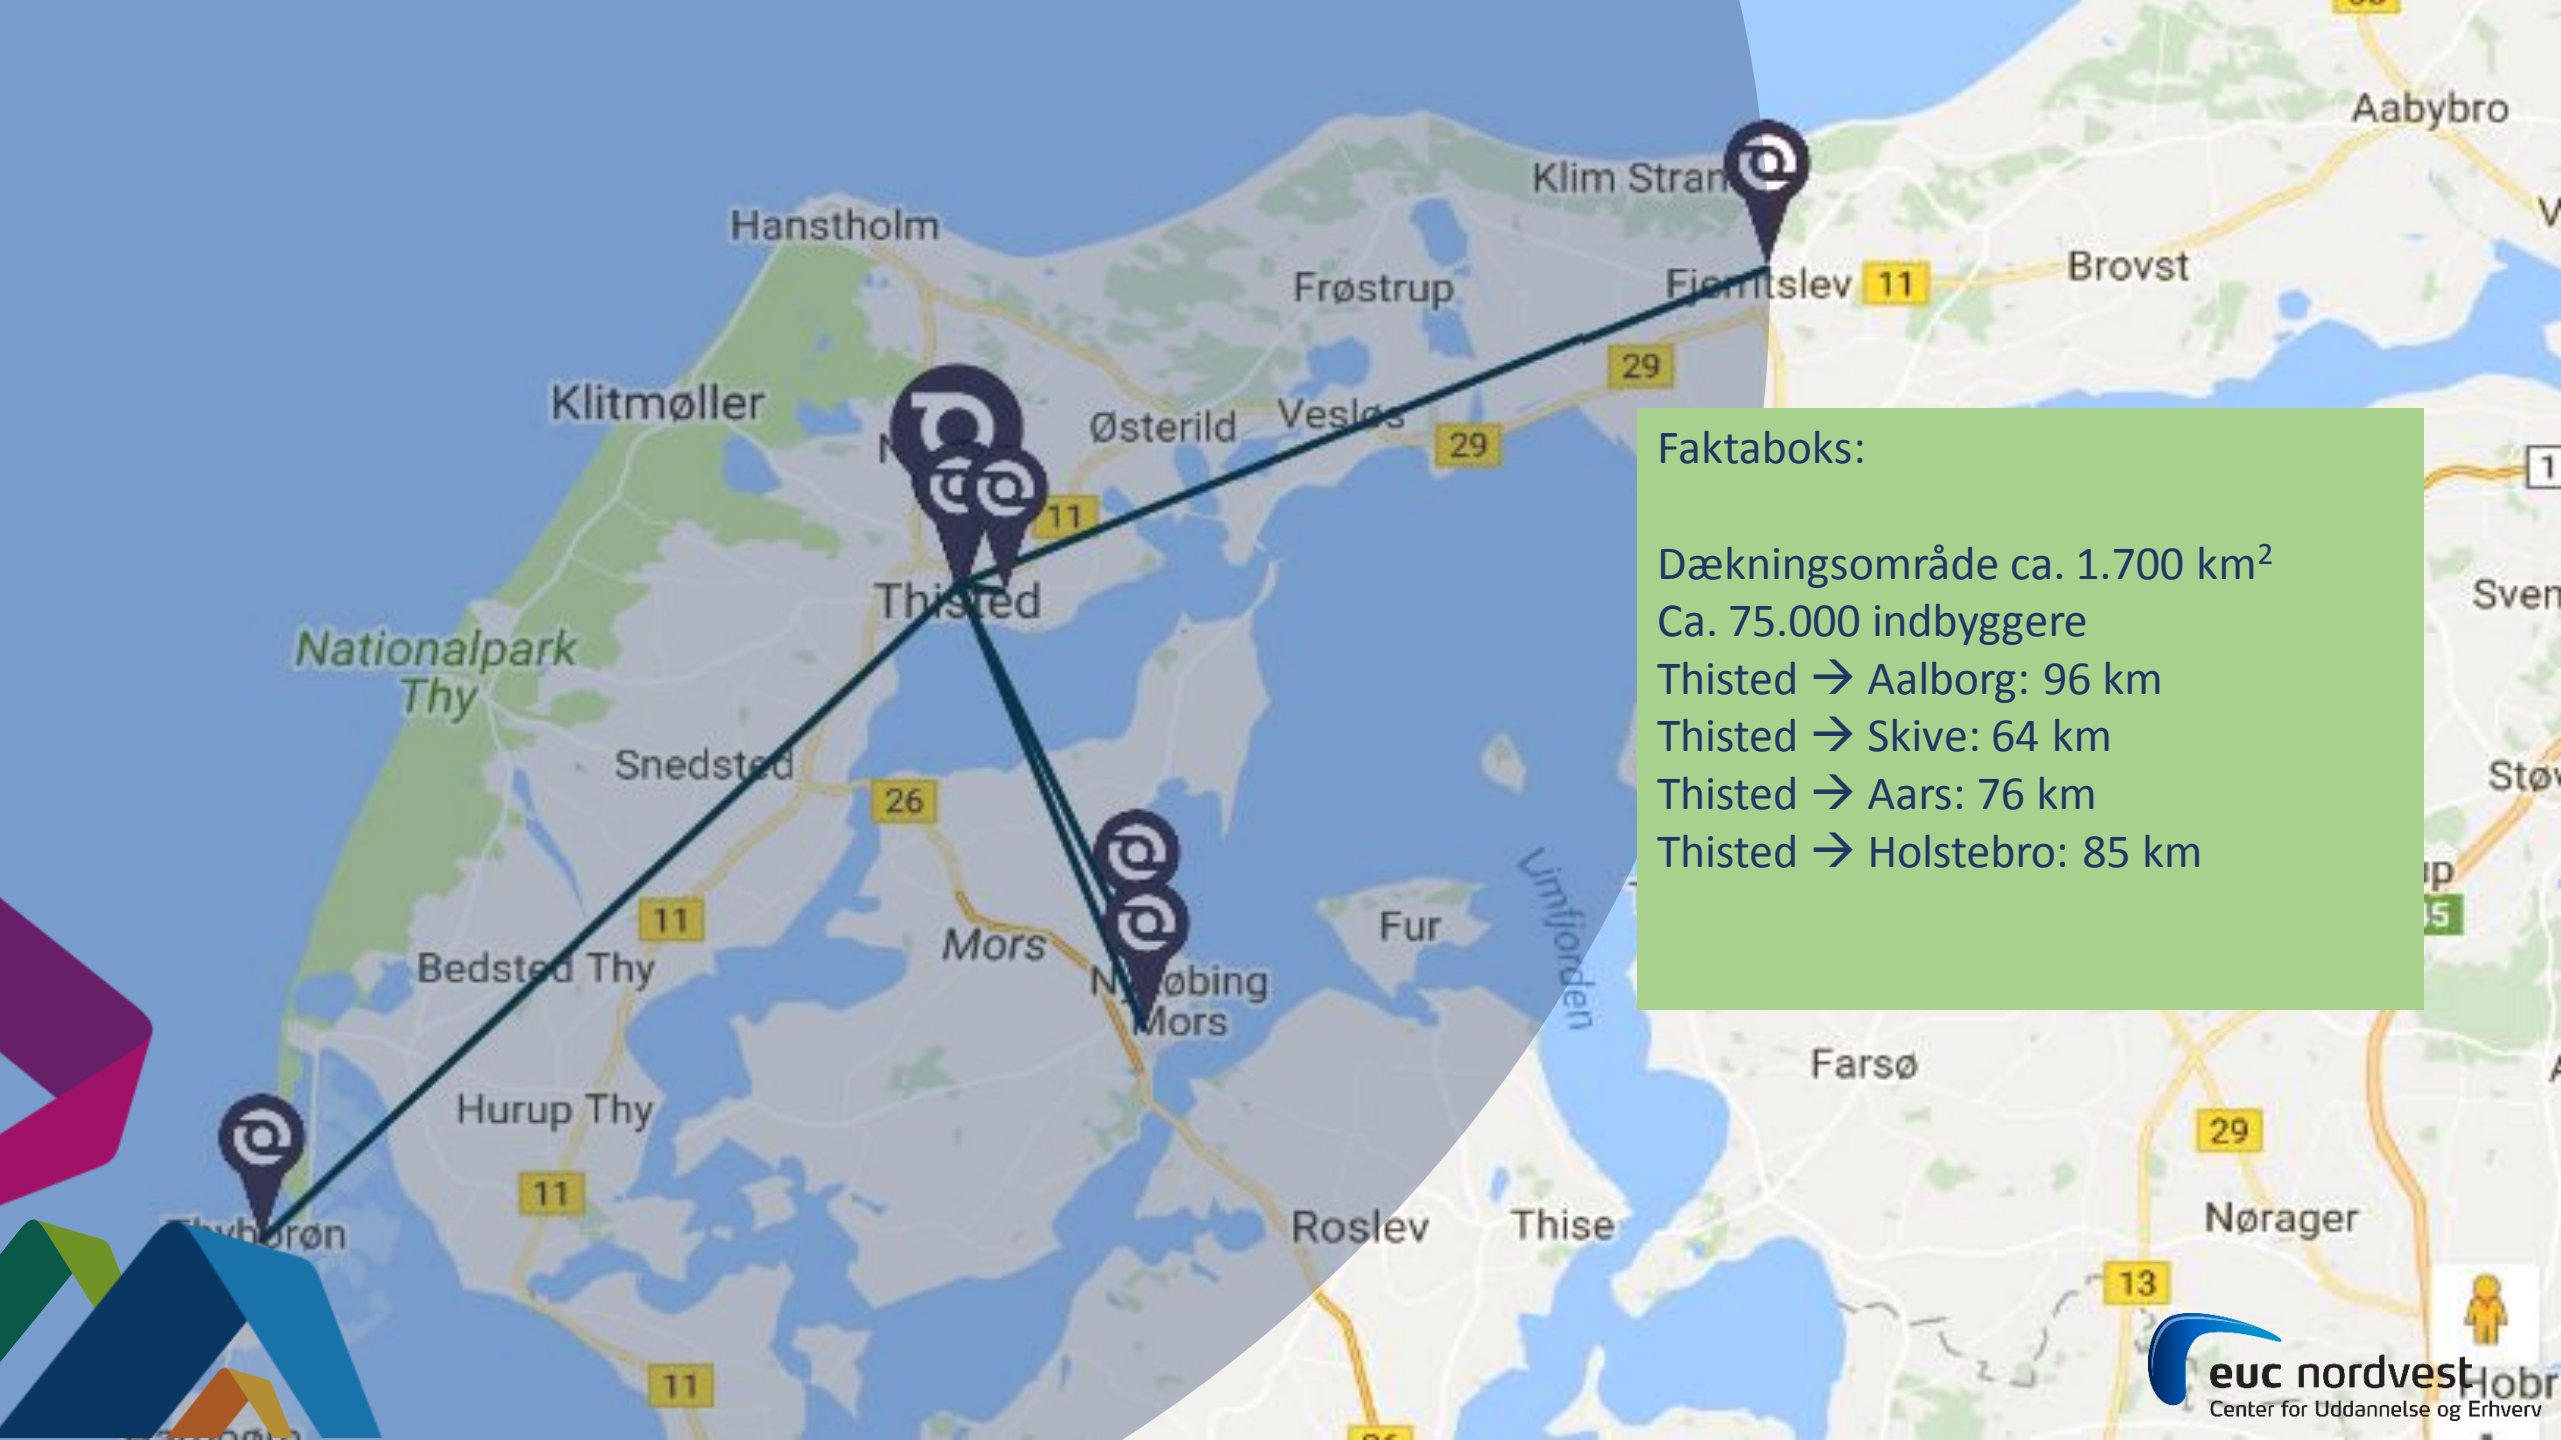

Høring om geografisk dækning af ungdomsuddannelserne

1. Februar 2017

Faktaboks:

- Dækningsområde ca. 1.700 km²
- Ca. 75.000 indbyggere
- Thisted → Aalborg: 96 km
- Thisted → Skive: 64 km
- Thisted → Aars: 76 km
- Thisted → Holstebro: 85 km