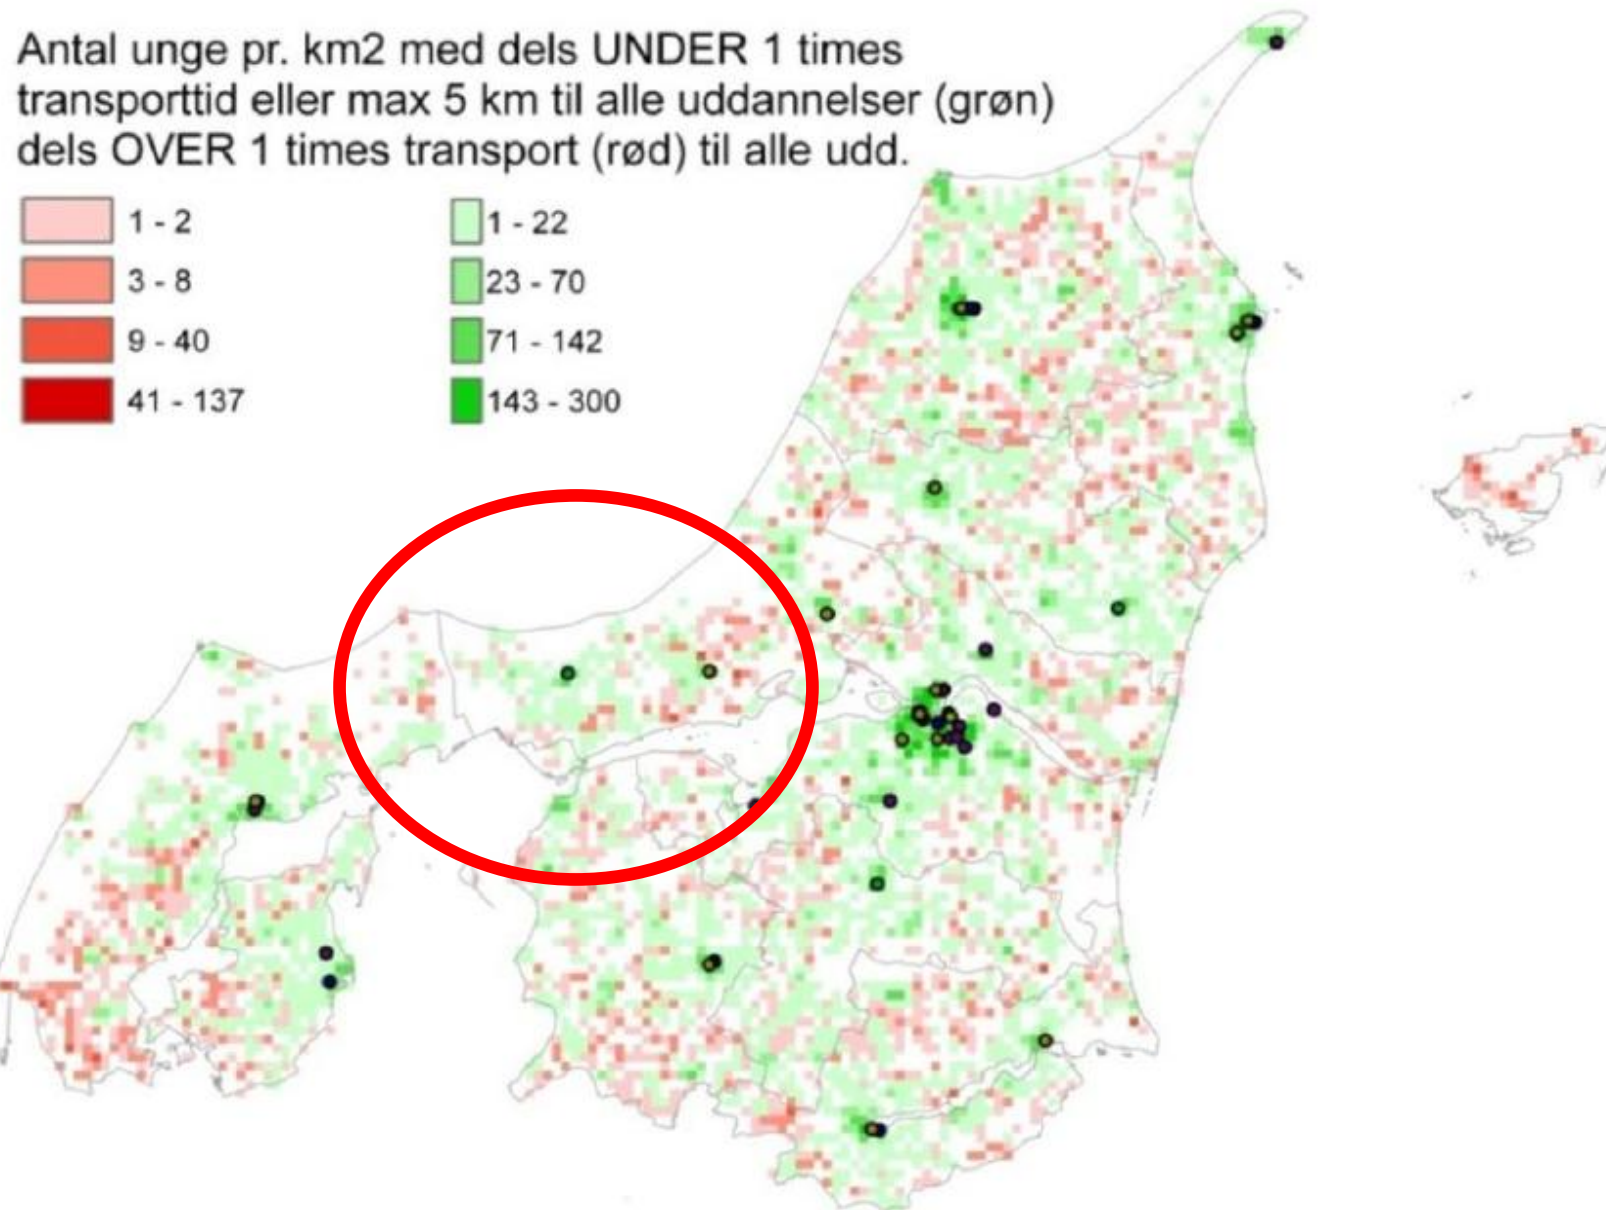

Aabybro

Brønderslev

Hjørring

Frederikshavn

Figur 1: Tilgængelighed for 15-19-årige, erhvervsuddannelser (EUD), Region Nordjylland

Antal unge pr. km² med dels UNDER 1 times transporttid eller max 5 km til EUD (grøn)
dels OVER 1 times transport (rød) til EUD.

Kilde: "Transportafstand og Uddannelsesmønstre", Uffe Nielsen ISSN 1603-9696

Figur 2: Tilgængelighed for 15-19-årige, alle ungdomsuddannelser, Region Nordjylland

Kilde: "Transportafstand og Uddannelsesmønstre", Uffe Nielsen ISSN 1603-9696