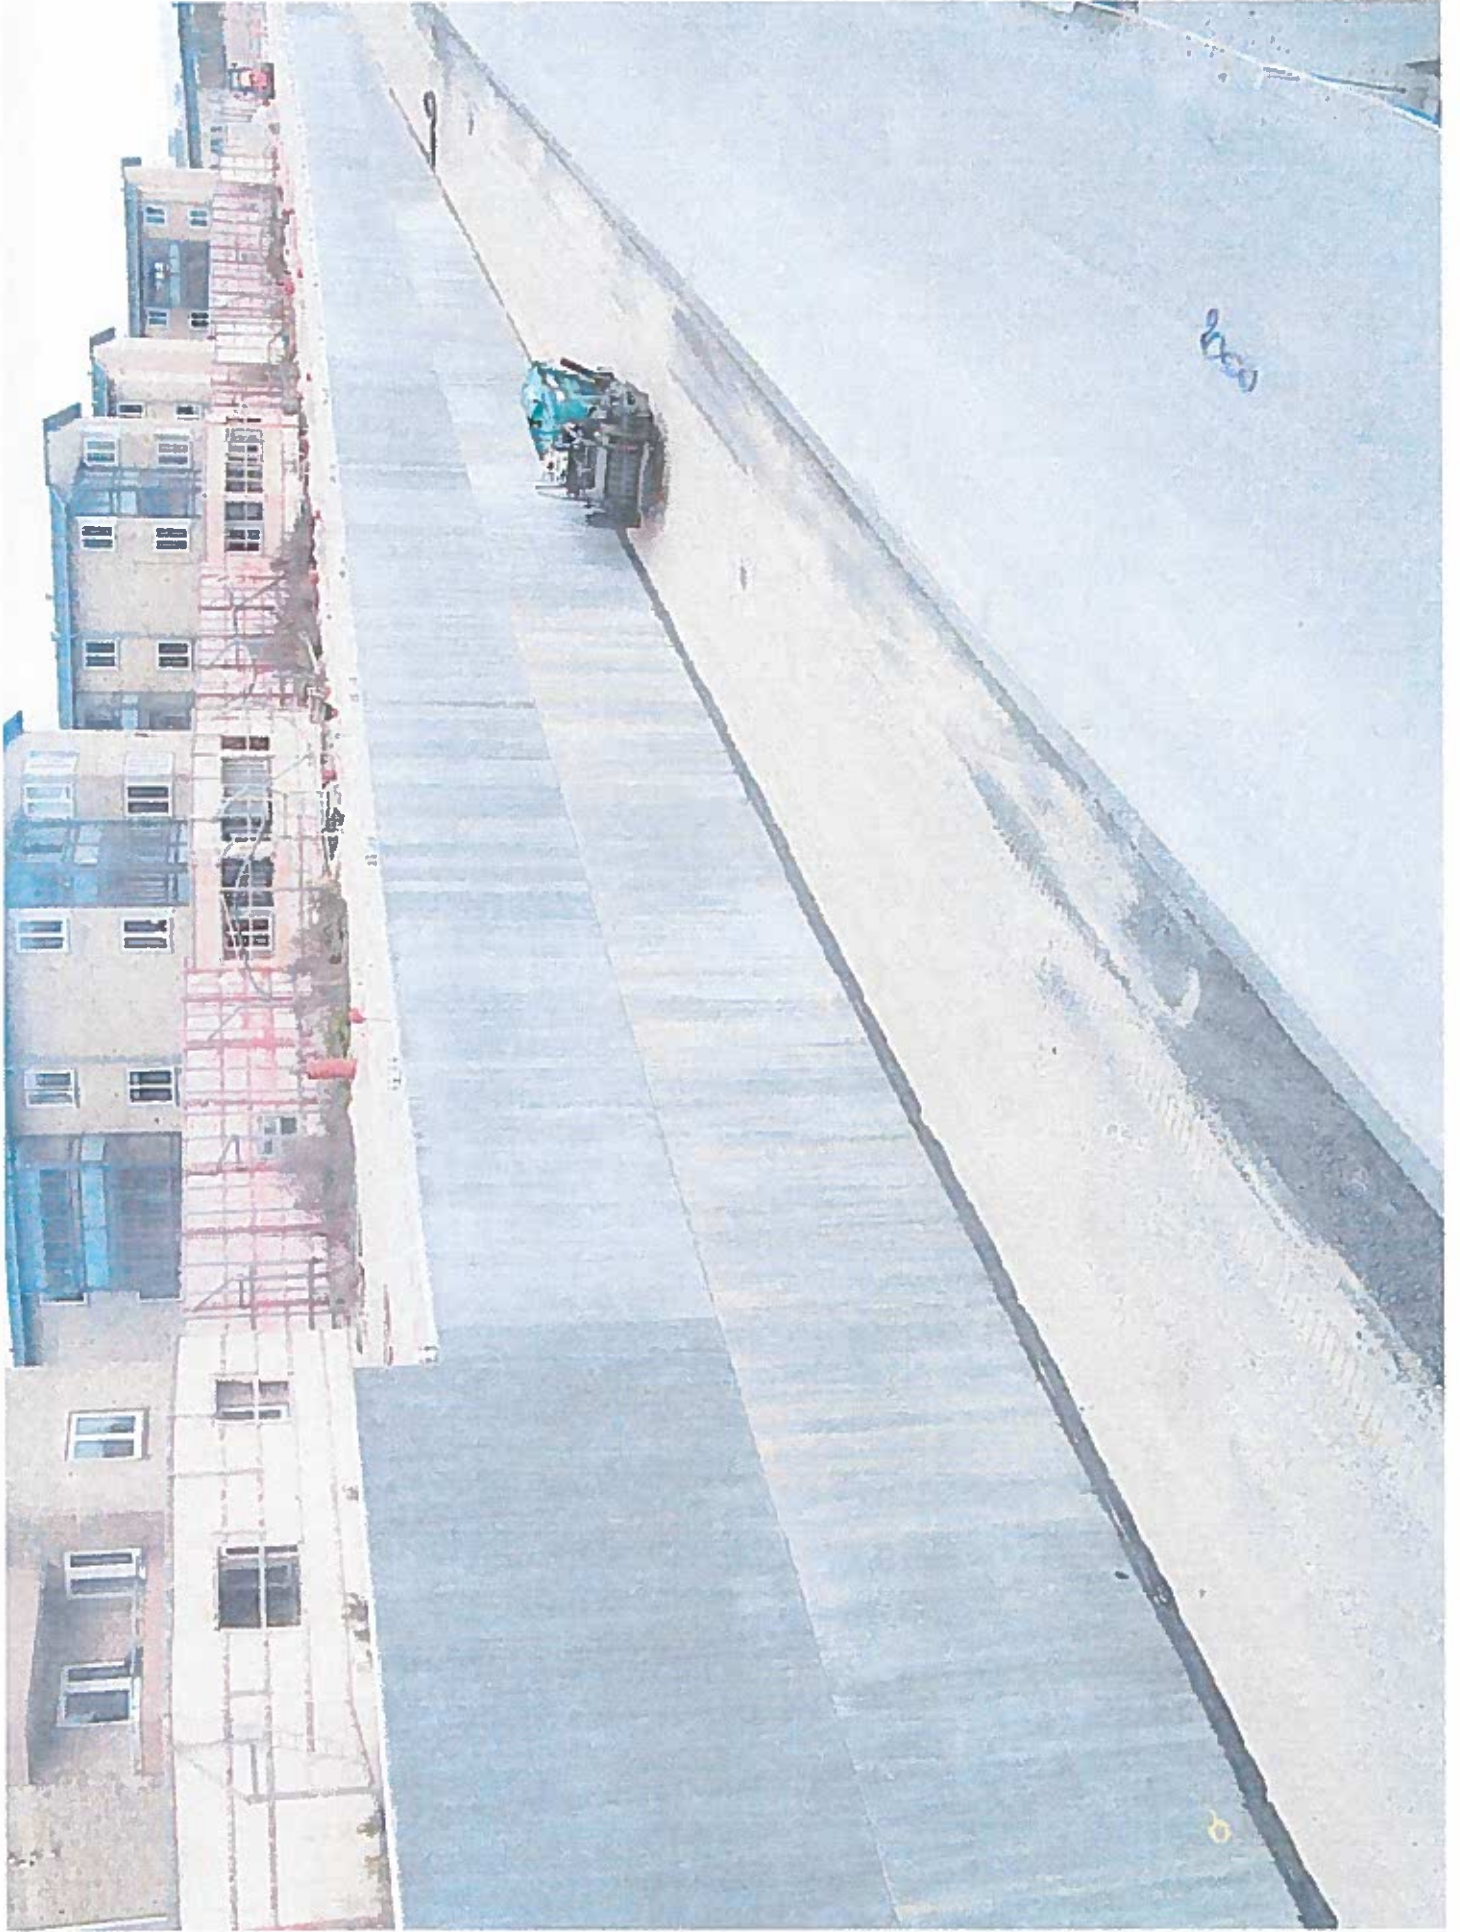

Trafikstøjskærme

Gabionsskærmen er sat op ved metroen på Amager, den absorberer støjen op til 70%. Metal skærme reflekterer støjen, og støjen "flyver" over skærmen – den virker ikke når afstanden er mere end 200 m.

STØJSKÆRM.

HVIS IKKE VI GØR NOGET EKSTRA ORDVÆRT.
KOMMER. DEN NYE STØJSKÆRM TIL
AT SE SÅDAN UD