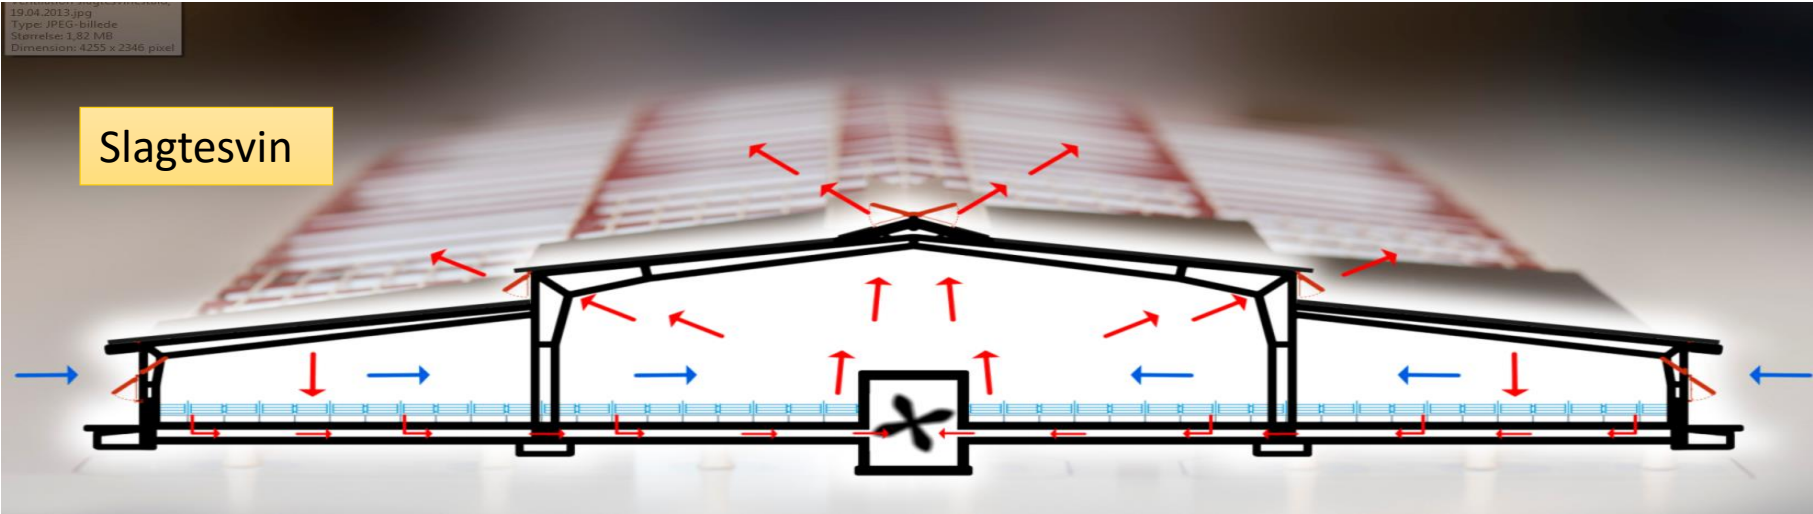

TECHNISK
(99) 0.1

Slagtesvin