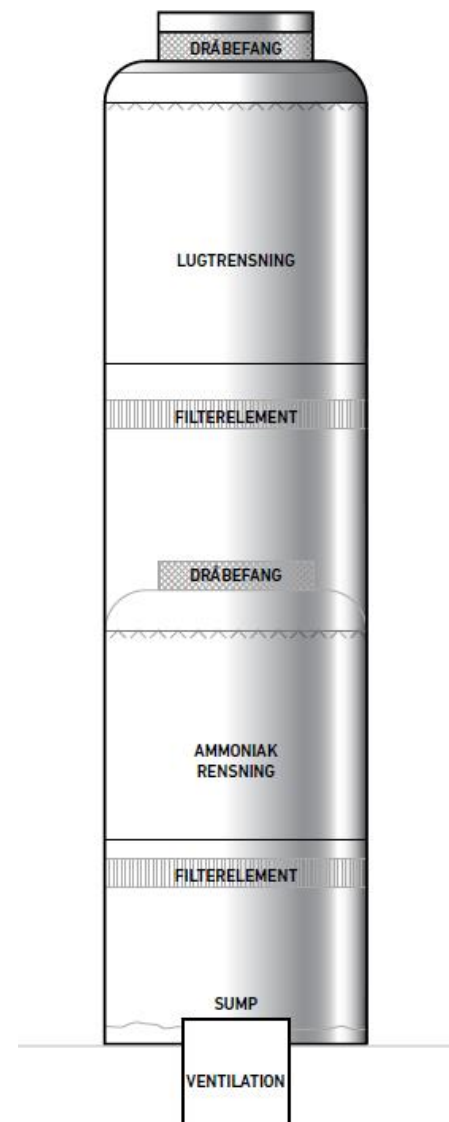

Køer

TECHNISK
(99) 0.1

19.04.2013.jpg
Type: JPEG-billede
Størrelse: 1,82 MB
Dimension: 4255 x 2346 pixel

Slagtesvin

AGRI AIRCLEAN – LUFTRENSER

NY DIMENSION FOR LUFTRENSNING I HUSDYRPRODUKTION

- Fjerner effektivt ammoniak- og lugt emissionen
- Velegnet til punktudsug
 - Hvor koncentration af emission er ekstra stor
- Kan anvendes i åbne stalde
- Stop´n go effekt, virksom straks efter opstart
 - Ingen biofilm som skal holdes ”kørende”
- Driftssikker løsning uden ugentlige renseprocedurer
- Automatisk rengøring af filterelementer
- Du producerer din egen NS gødning
 - Fra ca. 21.500 producerede slagtesvin pr. år frarenses og opsamles eksempelvis 5057 kg N og 5360 kg S årligt
- Høje rensgrader
 - 98% ammoniak
 - 88% lugt