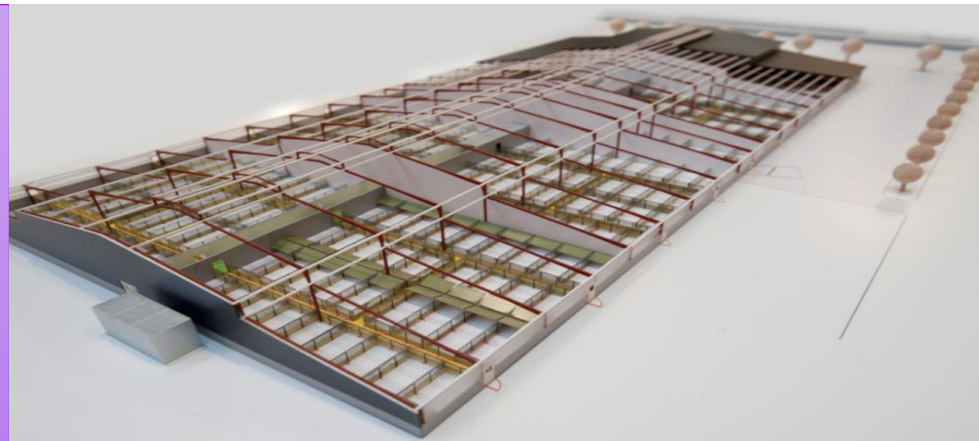

HVEM ER JEG?

- Erling Friis Pedersen, Udviklingsdirektør – Partner i AgriFarm

▪ **Konceptstald til malkekøer**

- Brede bygninger, 75m
- Hybrid ventilation
- Opsamling/rensning af lugt og ammoniak emission

▪ **Konceptstald til slagtesvin**

- Brede bygninger, 60m
- Hybrid ventilation
- Reduktion af energiforbruget(60%)
- Opsamling/rensning af lugt og ammoniak emission

HYBRID VENTILATION

STYRET NATURLIG VENTILATION + GULVUDSUG

Køer

TECHNISK
(99) 0.1

19.04.2013.jpg
Type: JPEG-billede
Størrelse: 1,82 MB
Dimension: 4255 x 2346 pixel

Slagtesvin

AGRI AIRCLEAN – LUFTRENSER

NY DIMENSION FOR LUFTRENSNING I HUSDYRPRODUKTION

- Fjerner effektivt ammoniak- og lugt emissionen
- Velegnet til punktudsug
 - Hvor koncentration af emission er ekstra stor
- Kan anvendes i åbne stalde
- Stop´n go effekt, virksom straks efter opstart
 - Ingen biofilm som skal holdes ”kørende”
- Driftssikker løsning uden ugentlige renseprocedurer
- Automatisk rengøring af filterelementer
- Du producerer din egen NS gødning
 - Fra ca. 21.500 producerede slagtesvin pr. år frarenses og opsamles eksempelvis 5057 kg N og 5360 kg S årligt
- Høje rensgrader
 - 98% ammoniak
 - 88% lugt