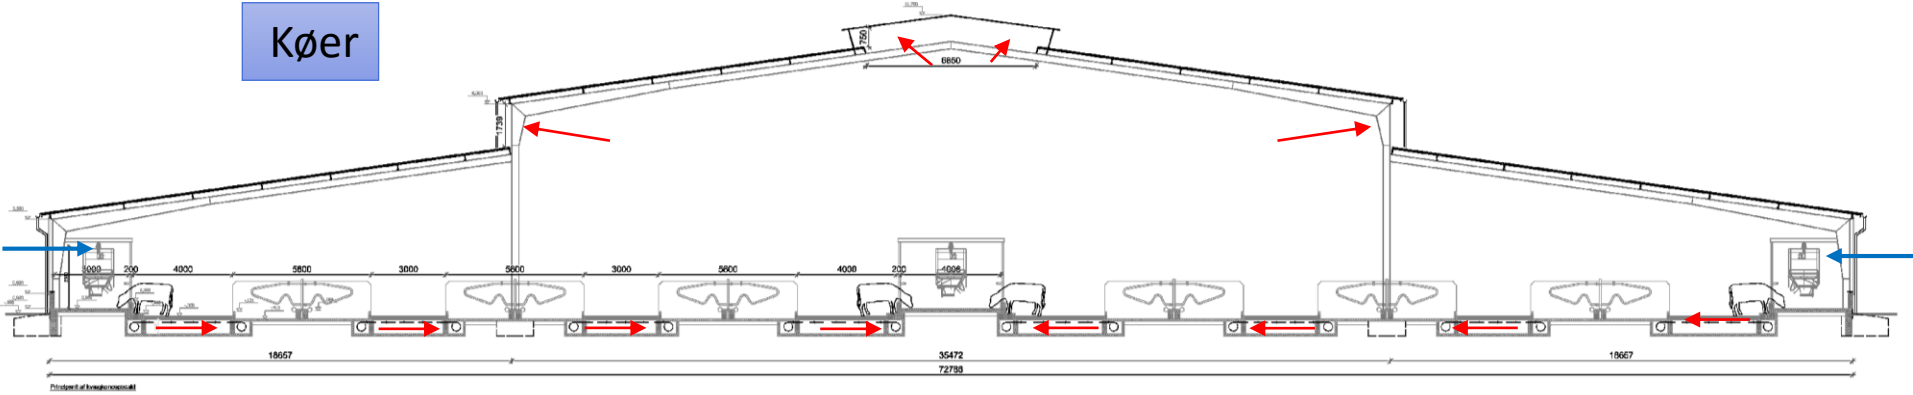

HYBRID VENTILATION

STYRET NATURLIG VENTILATION + GULVUDSUG

Køer