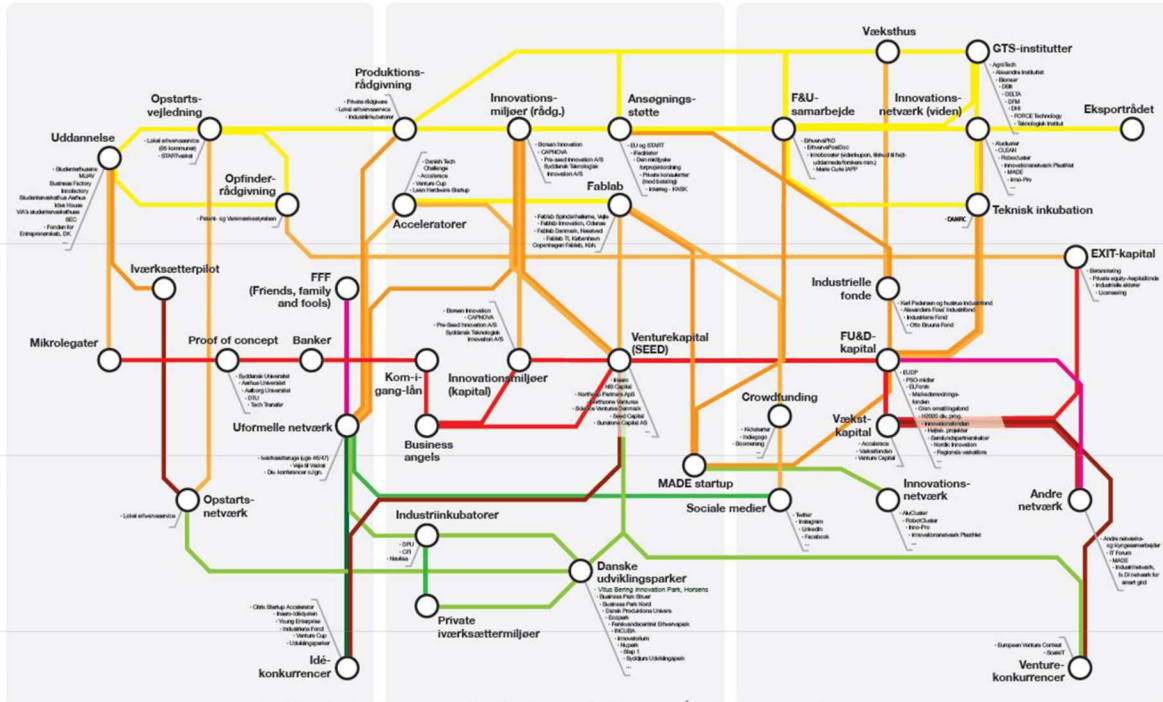

Linje 2

Kapital

Linje 3

Netværk

Linje 4

Andet

Metorkortet er udviklet som en del af Fremtidens Industri i Region Midtjylland - Industriinkubatorer 2015

ERHVERVSFREMME – ANSVARS- OG OPGAVEFORDELING