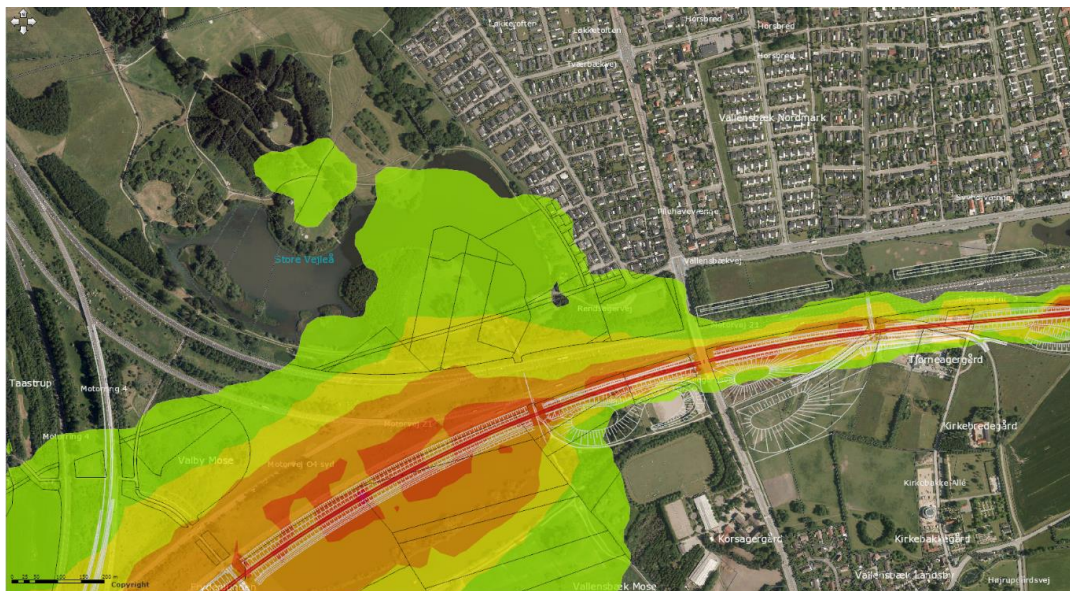

Støjkort – Banedanmark, København-Ringsted

Støjkort 2014:

Støjkort 2016:

Kilde: <http://www.bane.dk/visModulbeholder.asp?artikelID=18728>