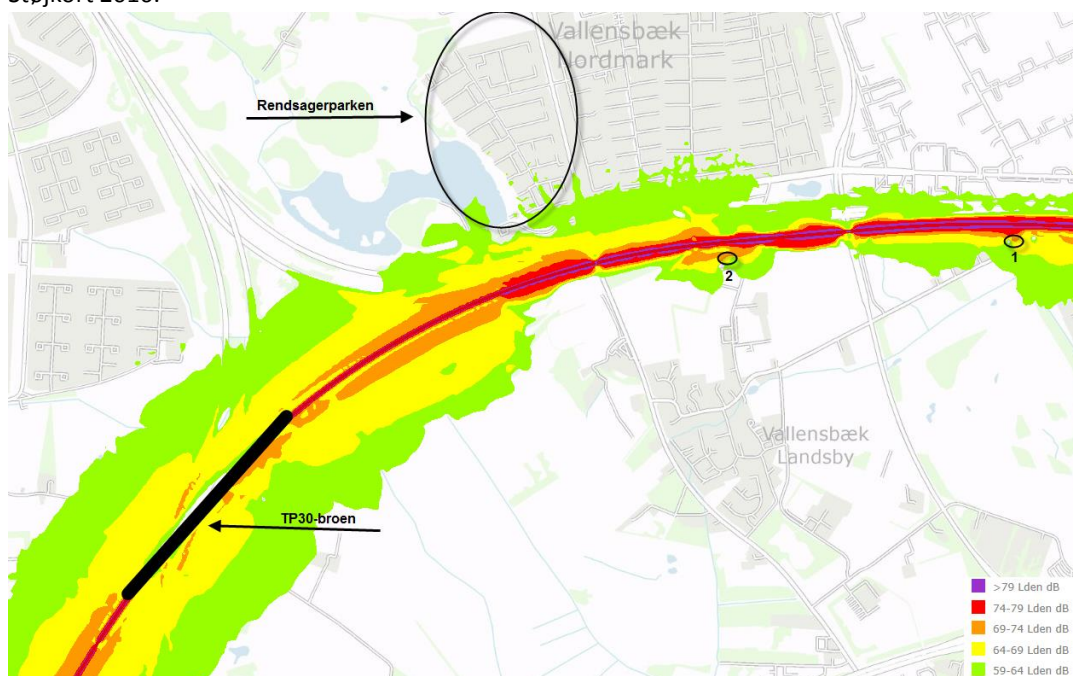

Støjkort – Banedanmark, København-Ringsted

Støjkort 2014:

Støjkort 2016:

Kilde: <http://www.bane.dk/visModulbeholder.asp?artikelID=18728>