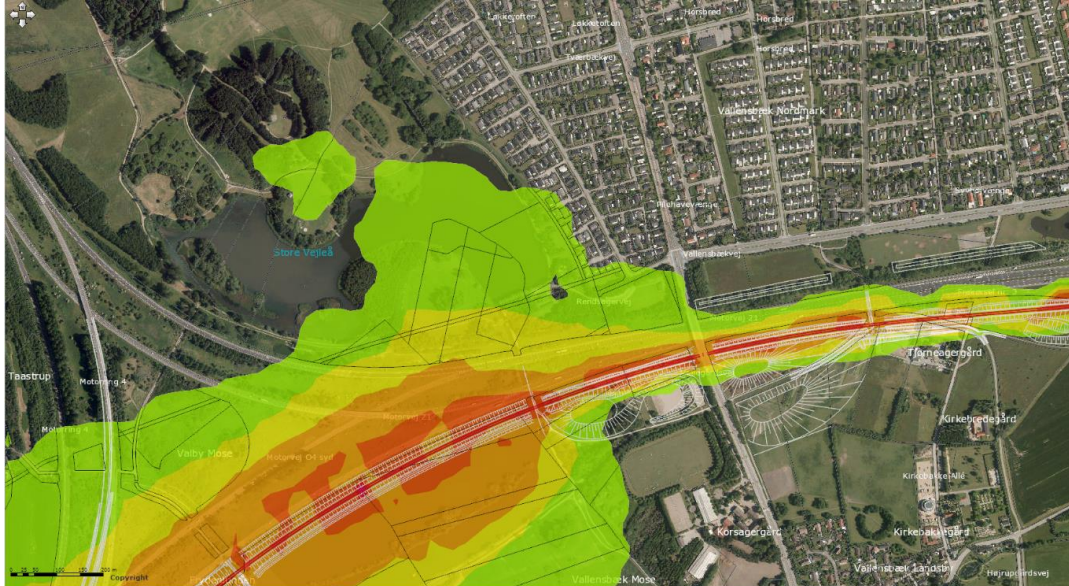

## Støjkort – Banedanmark, København-Ringsted

Støjkort 2014:

Støjkort 2016:

Kilde: <http://www.bane.dk/visModulbeholder.asp?artikelID=18728>