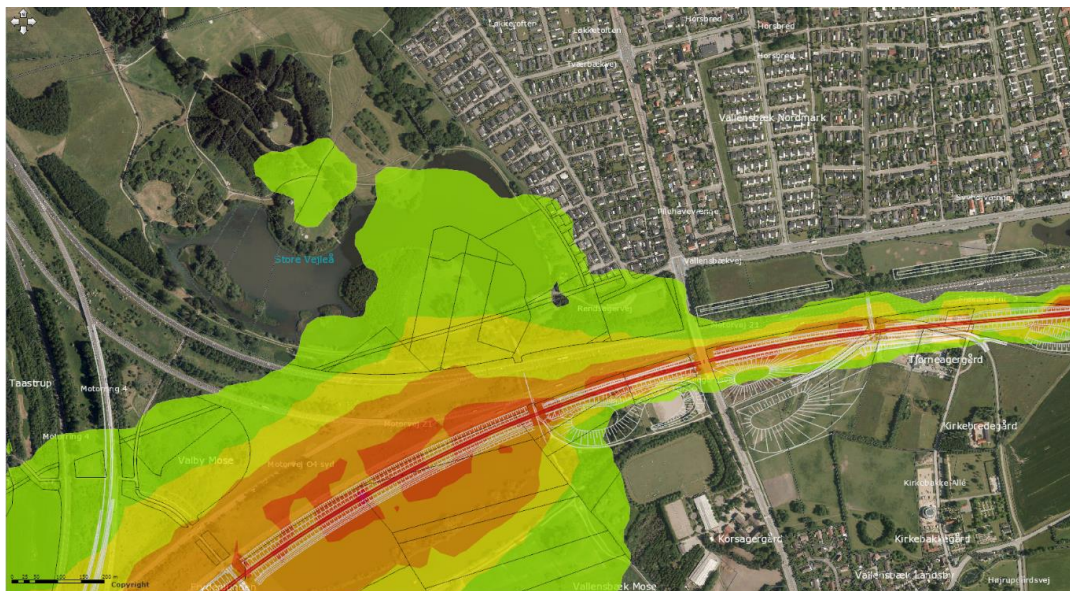

## Støjkort – Banedanmark, København-Ringsted

Støjkort 2014:

Støjkort 2016:

Kilde: <http://www.bane.dk/visModulbeholder.asp?artikelID=18728>