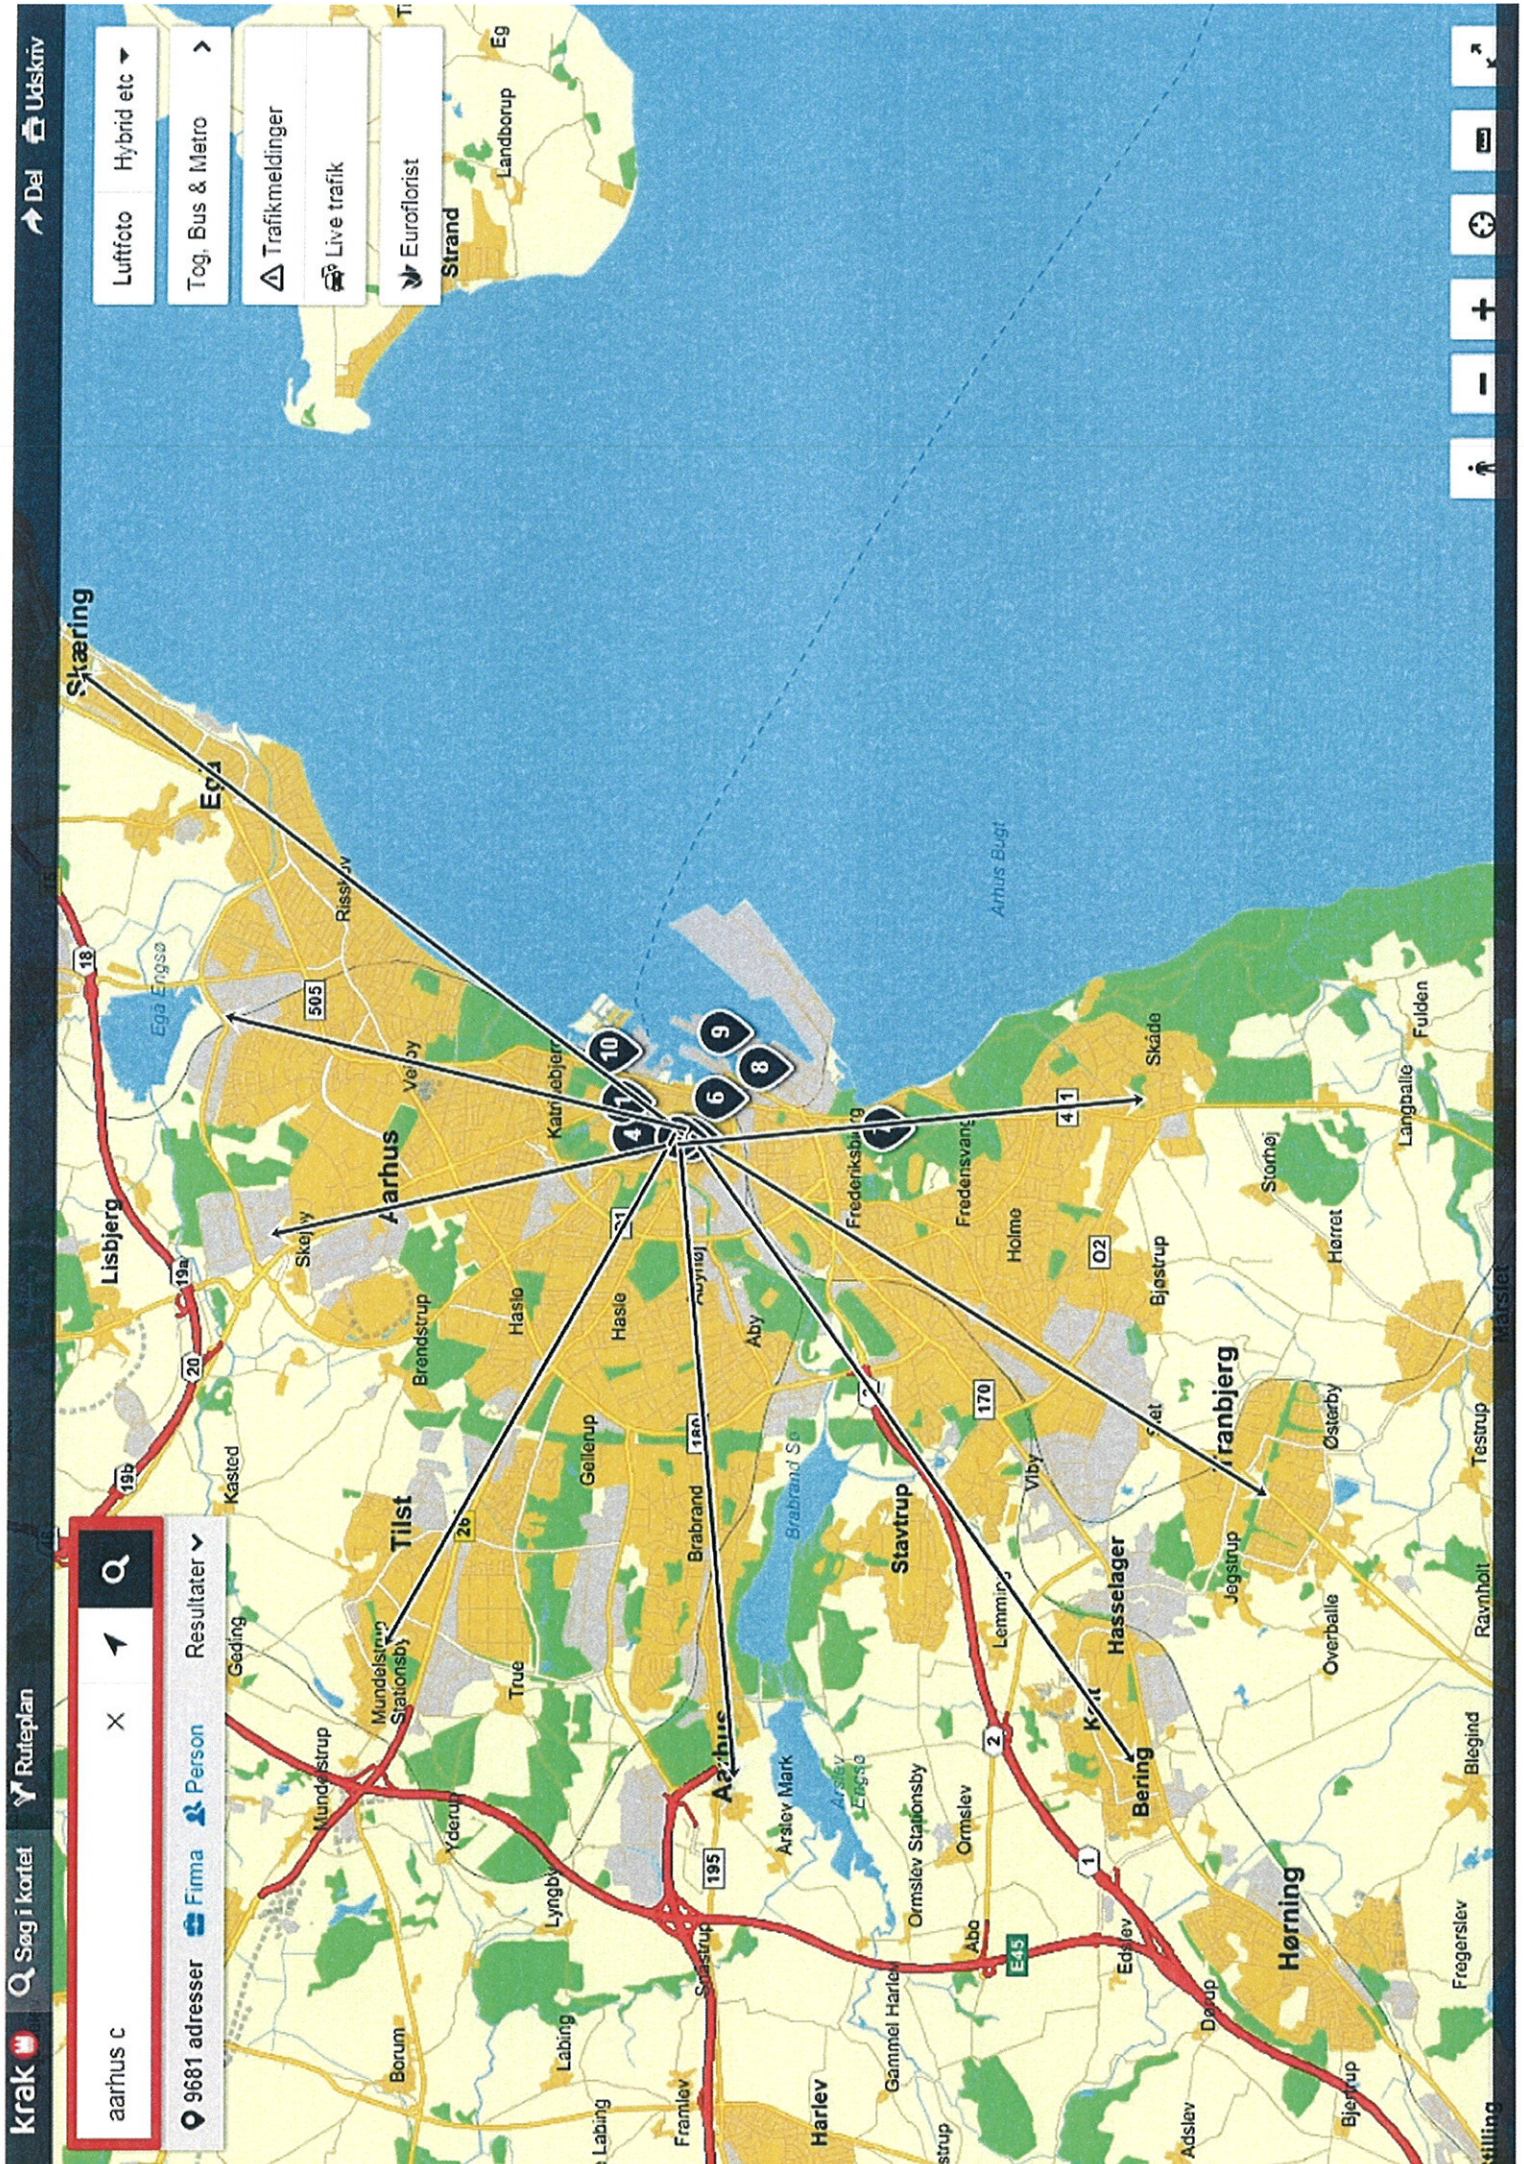

Bun

odense c

15635 adresser

Firma Person

Resultater

Luftfoto

Hybrid etc

Tog, Bus & Metro

Trafikmeldinger

Live trafik

Euroflorist

Forslag til 5 metro linier i Odense

krak

Søg i kortet

Ruteplan

Del Udskriv

aalborg

90581 adresser

Resultater

Luftfoto Hybrid etc

Tog, Bus & Metro

Trafikmeldinger

Live trafik

Euroforlist

9681 adresser
 Firma
 Person
 Resultater