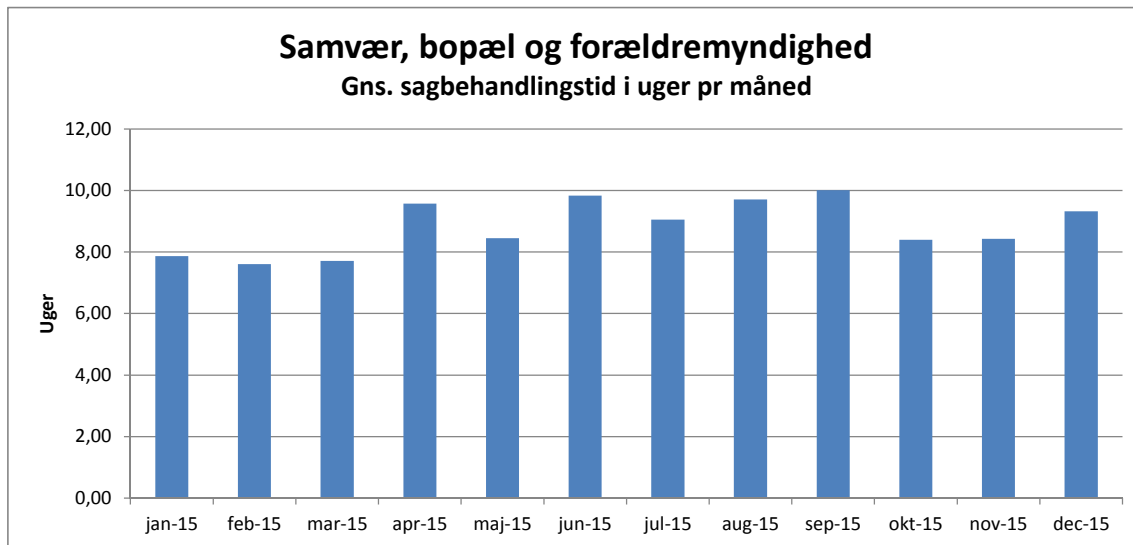

Separations- og skilsmisssager

EU

Bemærk graferne viser udviklingen for hele EU-området (252)

Liggetiden ikke er medtaget for EU

Godkendelse af adoptanter

Godkendelse af adoptanter Gns. sagbehandlingstid i uger pr måned

Verserende sager ultimo hver måned

Liggetider ultimo hver måned

Stedbarns- og familieadoption

Stedbarns- og familieadoption Gns. sagbehandlingstid i uger pr måned

Verserende sager ultimo hver måned

Liggetider ultimo hver måned