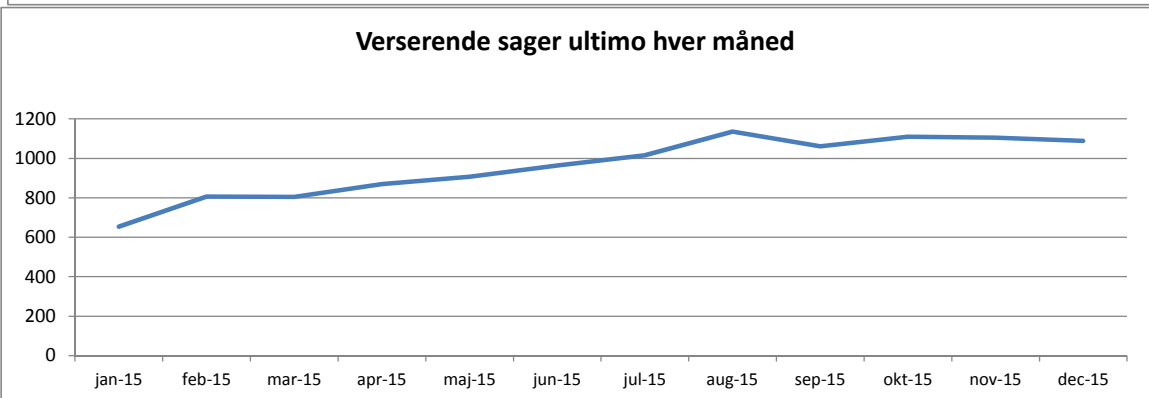

Separations- og skilsmisssager

EU

Bemærk graferne viser udviklingen for hele EU-området (252)

Liggetiden ikke er medtaget for EU

Godkendelse af adoptanter

Godkendelse af adoptanter Gns. sagbehandlingstid i uger pr måned

Verserende sager ultimo hver måned

Liggetider ultimo hver måned

Stedbarns- og familieadoption

Stedbarns- og familieadoption Gns. sagbehandlingstid i uger pr måned

Verserende sager ultimo hver måned

Liggetider ultimo hver måned