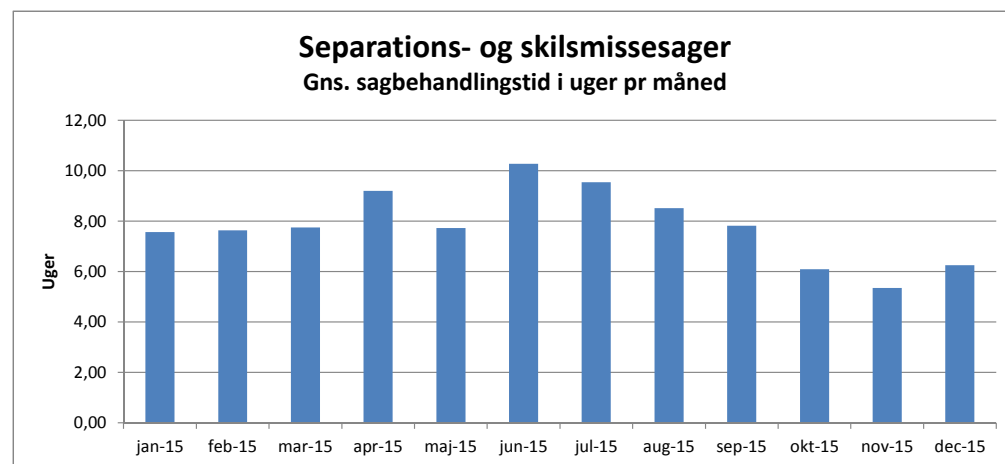

Separations- og skilsmisssager

EU

Bemærk graferne viser udviklingen for hele EU-området (252)

Liggetiden ikke er medtaget for EU

Godkendelse af adoptanter

Godkendelse af adoptanter Gns. sagbehandlingstid i uger pr måned

Verserende sager ultimo hver måned

Liggetider ultimo hver måned

Stedbarns- og familieadoption

Stedbarns- og familieadoption Gns. sagbehandlingstid i uger pr måned

Verserende sager ultimo hver måned

Liggetider ultimo hver måned