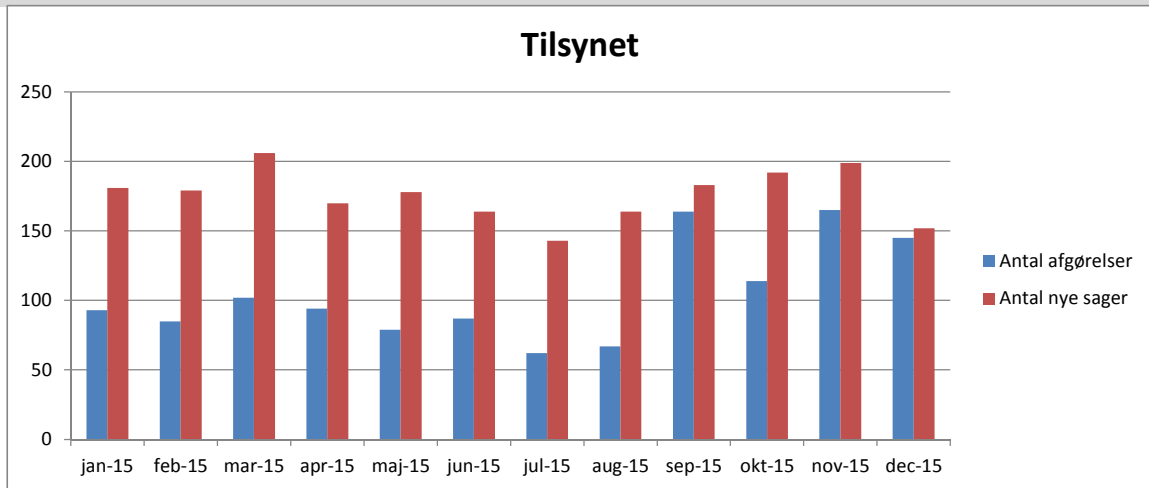

Separations- og skilsmisssager

EU

Bemærk graferne viser udviklingen for hele EU-området (252)

Liggetiden ikke er medtaget for EU

Godkendelse af adoptanter

Godkendelse af adoptanter Gns. sagbehandlingstid i uger pr måned

Verserende sager ultimo hver måned

Liggetider ultimo hver måned

Stedbarns- og familieadoption

Stedbarns- og familieadoption Gns. sagbehandlingstid i uger pr måned

Verserende sager ultimo hver måned

Liggetider ultimo hver måned