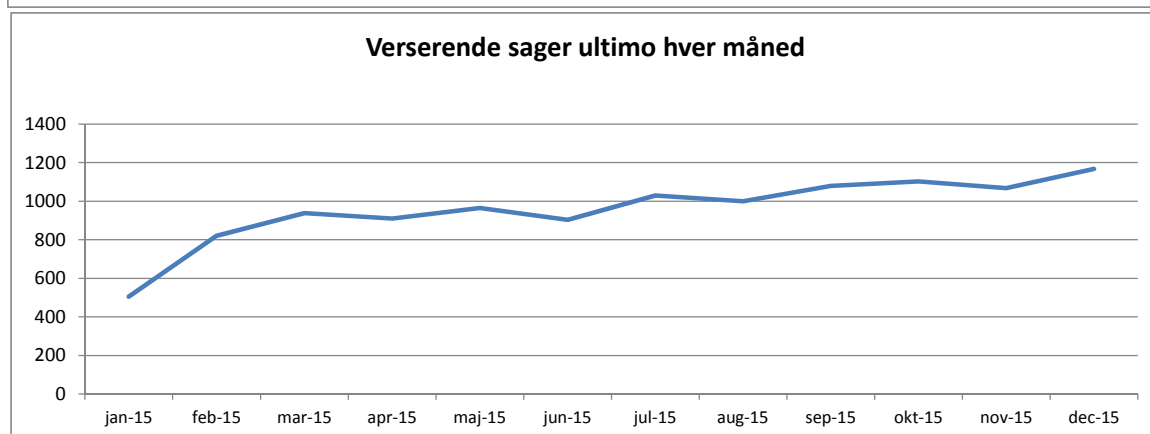

Separations- og skilsmisssager

EU

Bemærk graferne viser udviklingen for hele EU-området (252)

Liggetiden ikke er medtaget for EU

Godkendelse af adoptanter

Godkendelse af adoptanter Gns. sagbehandlingstid i uger pr måned

Verserende sager ultimo hver måned

Liggetider ultimo hver måned

Stedbarns- og familieadoption

Stedbarns- og familieadoption Gns. sagbehandlingstid i uger pr måned

Verserende sager ultimo hver måned

Liggetider ultimo hver måned