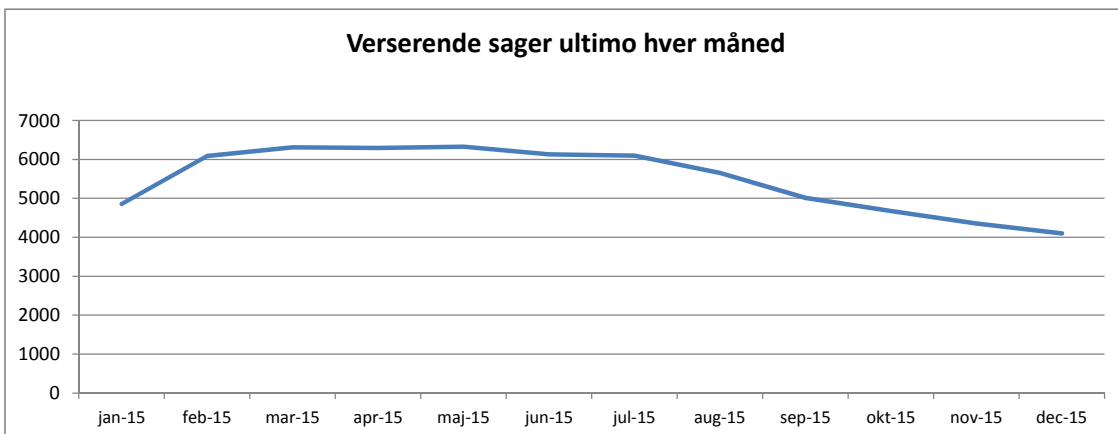

Separations- og skilsmisssager

EU

Bemærk graferne viser udviklingen for hele EU-området (252)

Liggetiden ikke er medtaget for EU

Godkendelse af adoptanter

Godkendelse af adoptanter Gns. sagbehandlingstid i uger pr måned

Verserende sager ultimo hver måned

Liggetider ultimo hver måned

Stedbarns- og familieadoption

Stedbarns- og familieadoption Gns. sagbehandlingstid i uger pr måned

Verserende sager ultimo hver måned

Liggetider ultimo hver måned