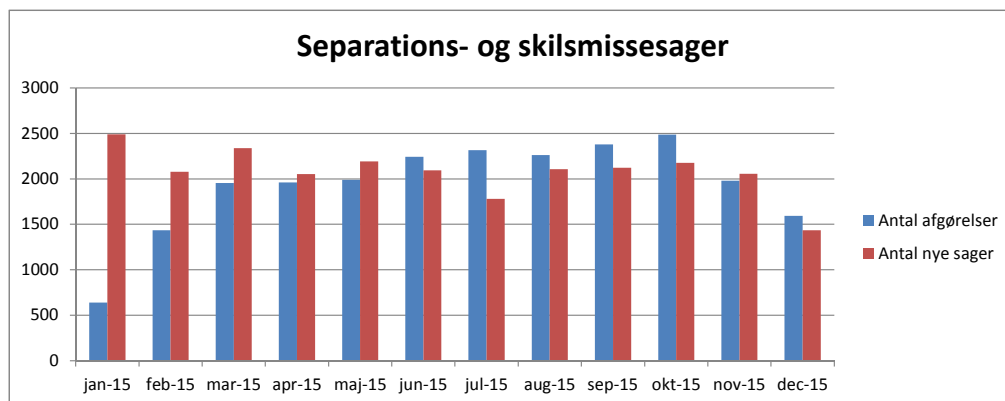

Separations- og skilsmisssager

EU

Bemærk graferne viser udviklingen for hele EU-området (252)

Liggetiden ikke er medtaget for EU

Godkendelse af adoptanter

Godkendelse af adoptanter Gns. sagbehandlingstid i uger pr måned

Verserende sager ultimo hver måned

Liggetider ultimo hver måned

Stedbarns- og familieadoption

Stedbarns- og familieadoption Gns. sagbehandlingstid i uger pr måned

Verserende sager ultimo hver måned

Liggetider ultimo hver måned