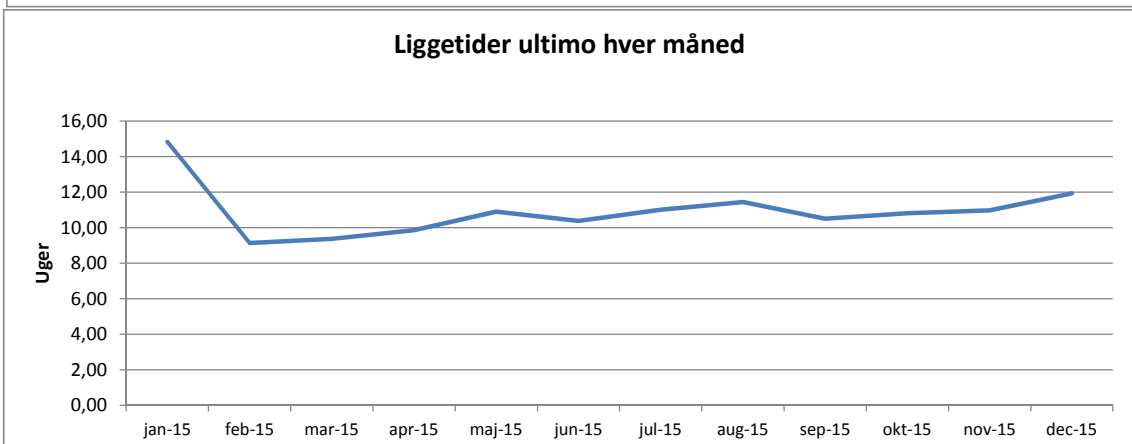

Separations- og skilsmisssager

EU

Bemærk graferne viser udviklingen for hele EU-området (252)

Liggetiden ikke er medtaget for EU

Godkendelse af adoptanter

Godkendelse af adoptanter Gns. sagbehandlingstid i uger pr måned

Verserende sager ultimo hver måned

Liggetider ultimo hver måned

Stedbarns- og familieadoption

Stedbarns- og familieadoption Gns. sagbehandlingstid i uger pr måned

Verserende sager ultimo hver måned

Liggetider ultimo hver måned