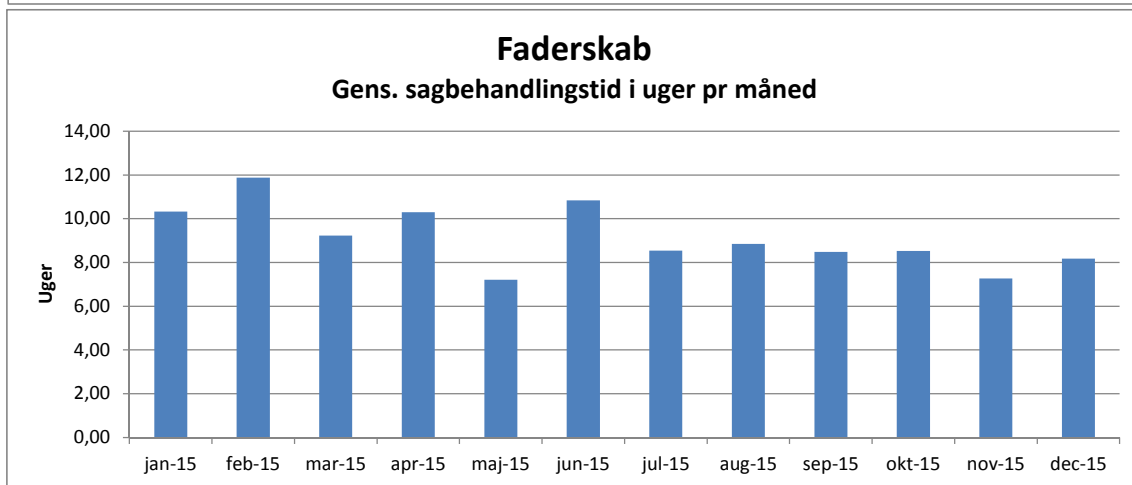

Separations- og skilsmisssager

EU

Bemærk graferne viser udviklingen for hele EU-området (252)

Liggetiden ikke er medtaget for EU

Godkendelse af adoptanter

Godkendelse af adoptanter Gns. sagbehandlingstid i uger pr måned

Verserende sager ultimo hver måned

Liggetider ultimo hver måned

Stedbarns- og familieadoption

Stedbarns- og familieadoption Gns. sagbehandlingstid i uger pr måned

Verserende sager ultimo hver måned

Liggetider ultimo hver måned