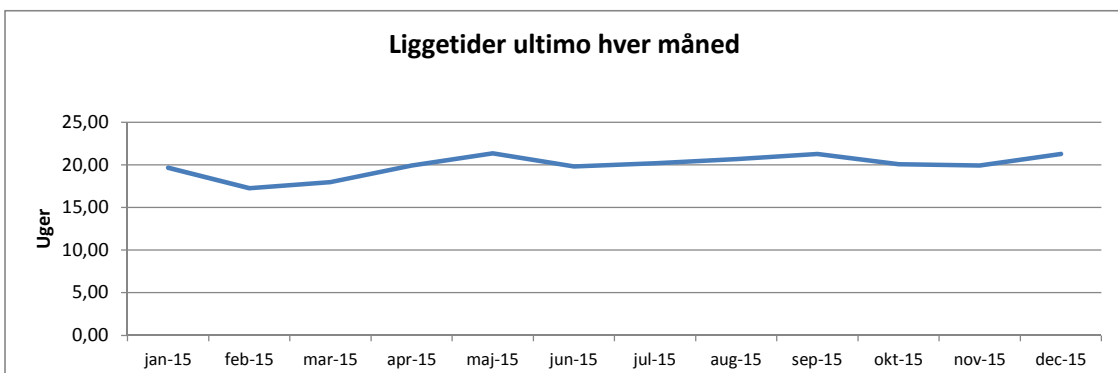

Separations- og skilsmisssager

EU

Bemærk graferne viser udviklingen for hele EU-området (252)

Liggetiden ikke er medtaget for EU

Godkendelse af adoptanter

Godkendelse af adoptanter Gns. sagbehandlingstid i uger pr måned

Verserende sager ultimo hver måned

Liggetider ultimo hver måned

Stedbarns- og familieadoption

Stedbarns- og familieadoption Gns. sagbehandlingstid i uger pr måned

Verserende sager ultimo hver måned

Liggetider ultimo hver måned