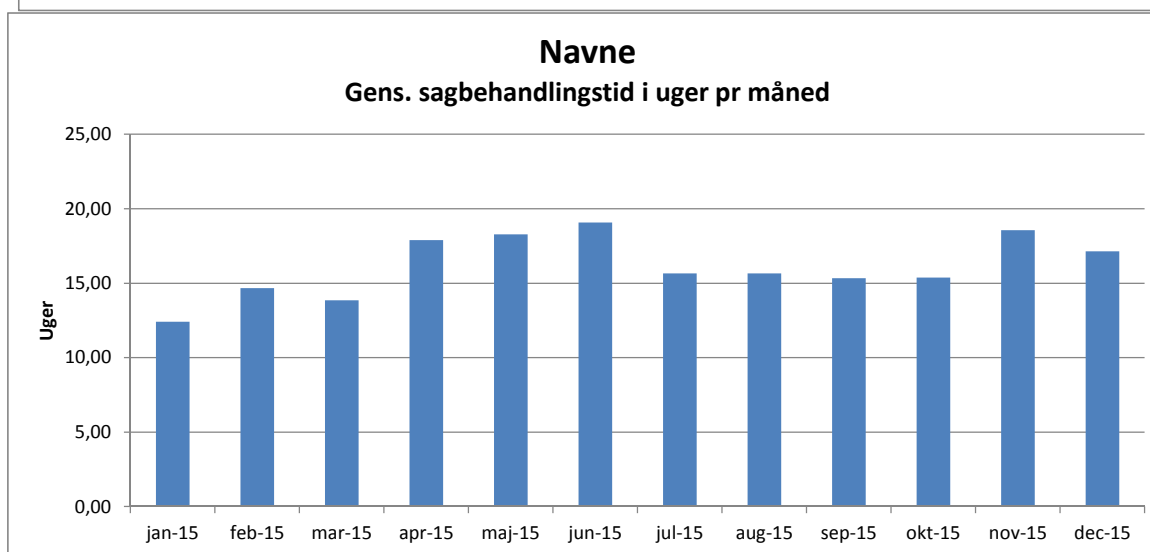

Separations- og skilsmisssager

EU

Bemærk graferne viser udviklingen for hele EU-området (252)

Liggetiden ikke er medtaget for EU

Godkendelse af adoptanter

Godkendelse af adoptanter Gns. sagbehandlingstid i uger pr måned

Verserende sager ultimo hver måned

Liggetider ultimo hver måned

Stedbarns- og familieadoption

Stedbarns- og familieadoption Gns. sagbehandlingstid i uger pr måned

Verserende sager ultimo hver måned

Liggetider ultimo hver måned