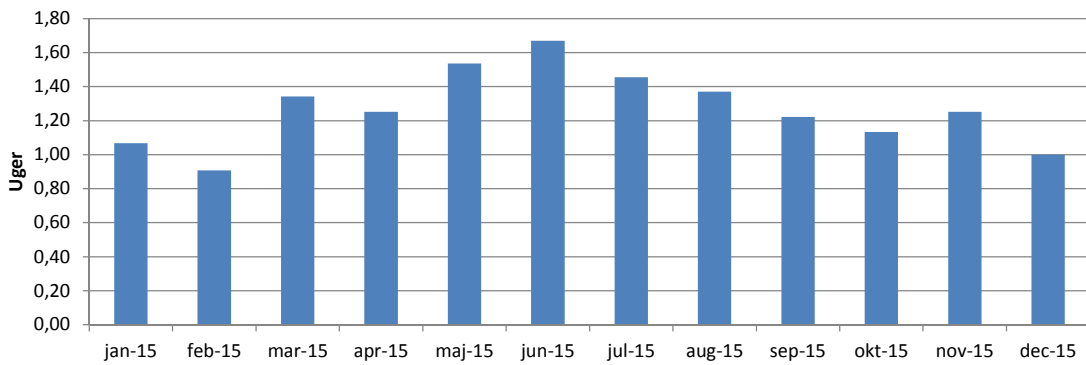

Verserende sager ultimo hver måned

Liggetider ultimo hver måned

Stedbarns- og familieadoption

Stedbarns- og familieadoption Gns. sagbehandlingstid i uger pr måned

Verserende sager ultimo hver måned

Liggetider ultimo hver måned

Det Psykiatriske Patientklagenævn

Det Psykiatriske Patientklagenævn

Gns. sagbehandlingstid i uger pr måned

Verserende sager ultimo hver måned

Liggetider ultimo hver måned

Byggelov

Byggelov

Gns. sagbehandlingstid i uger pr måned