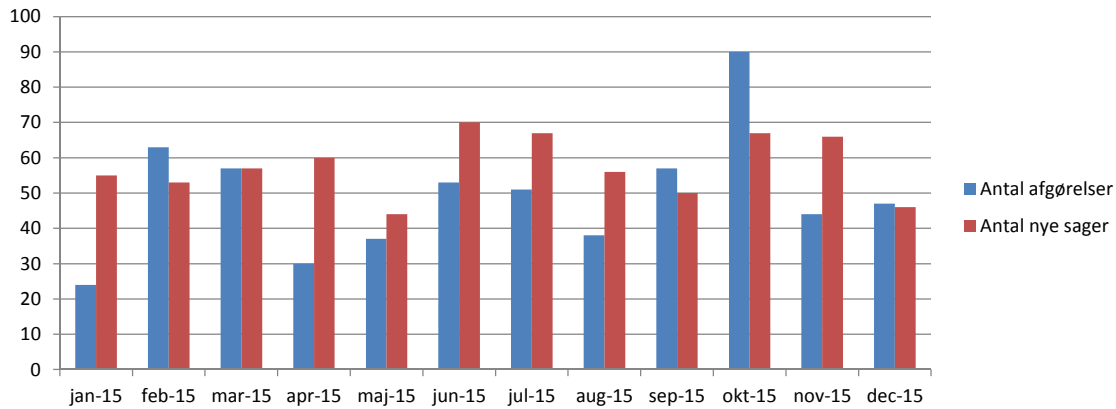

Verserende sager ultimo hver måned

Liggetider ultimo hver måned

Stedbarns- og familieadoption

Stedbarns- og familieadoption Gns. sagbehandlingstid i uger pr måned

Verserende sager ultimo hver måned

Liggetider ultimo hver måned

Det Psykiatriske Patientklagenævn

Det Psykiatriske Patientklagenævn

Gns. sagbehandlingstid i uger pr måned

Verserende sager ultimo hver måned

Liggetider ultimo hver måned

Byggelov

Byggelov

Gns. sagbehandlingstid i uger pr måned

Verserende sager ultimo hver måned

Liggetider ultimo hver måned

Indfødsret

Indfødsret

Indfødsret

Gns. sagbehandlingstid i uger pr måned

Verserende sager ultimo hver måned

Liggetider ultimo hver måned