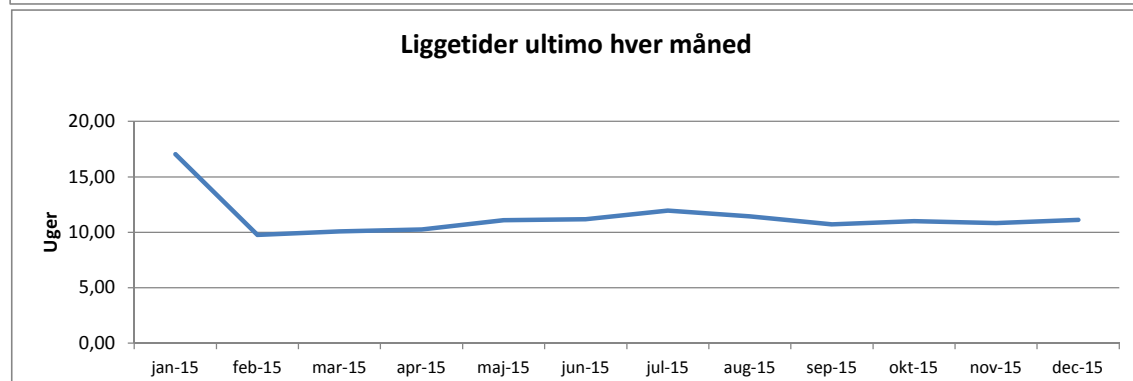

Separations- og skilsmisssager

EU

Bemærk graferne viser udviklingen for hele EU-området (252)

Liggetiden ikke er medtaget for EU

Godkendelse af adoptanter

Godkendelse af adoptanter Gns. sagbehandlingstid i uger pr måned

Verserende sager ultimo hver måned

Liggetider ultimo hver måned

Stedbarns- og familieadoption

Stedbarns- og familieadoption Gns. sagbehandlingstid i uger pr måned

Verserende sager ultimo hver måned

Liggetider ultimo hver måned