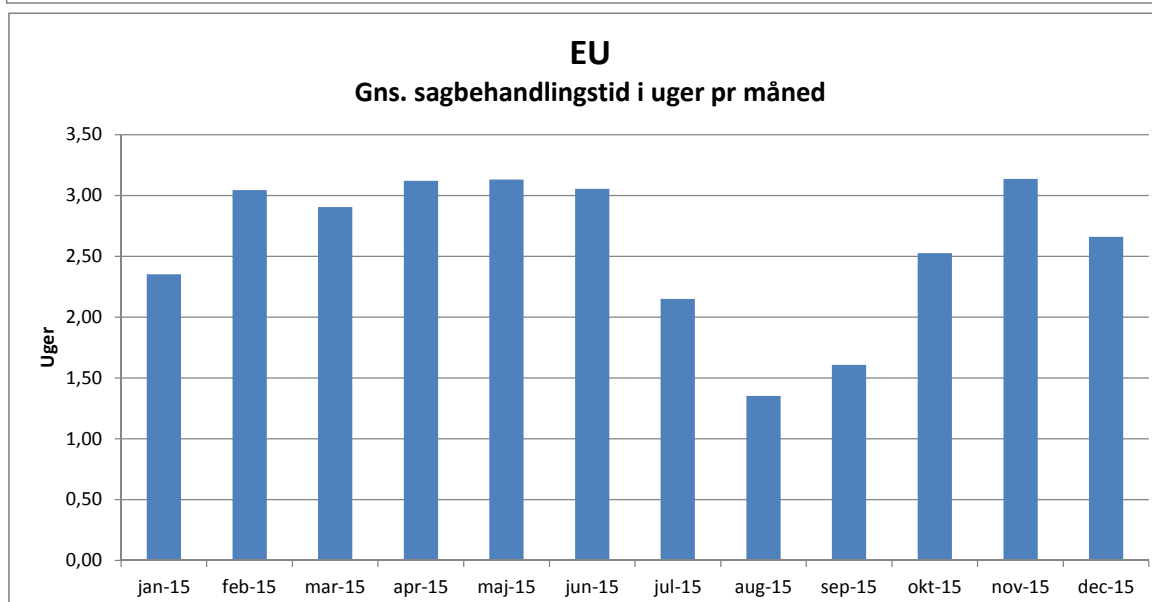

Separations- og skilsmisssager

EU

Bemærk graferne viser udviklingen for hele EU-området (252)

Liggetiden ikke er medtaget for EU

Godkendelse af adoptanter

Godkendelse af adoptanter Gns. sagbehandlingstid i uger pr måned

Verserende sager ultimo hver måned

Liggetider ultimo hver måned

Stedbarns- og familieadoption

Stedbarns- og familieadoption Gns. sagbehandlingstid i uger pr måned

Verserende sager ultimo hver måned

Liggetider ultimo hver måned