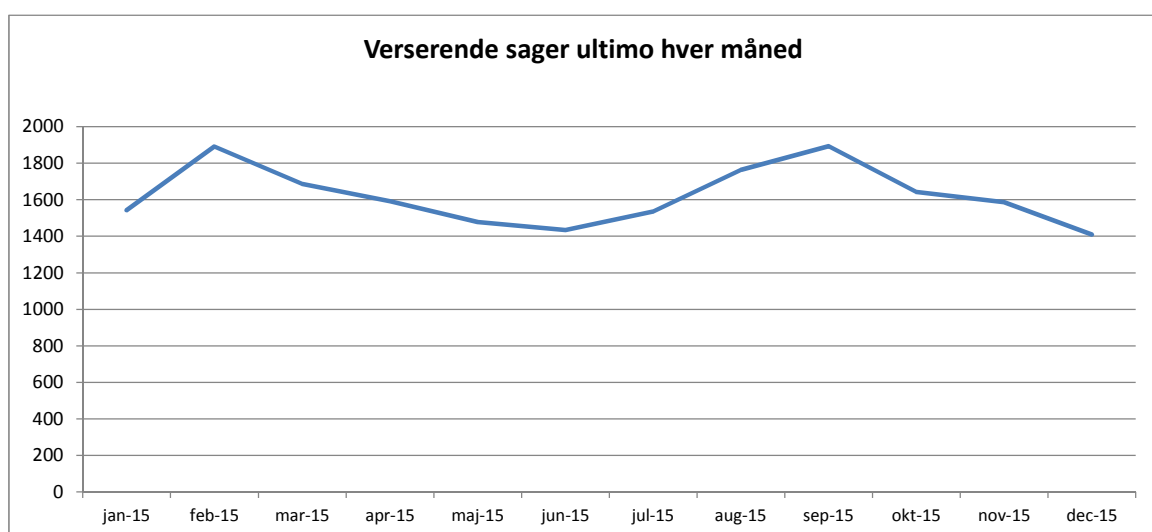

Separations- og skilsmisssager

EU

Bemærk graferne viser udviklingen for hele EU-området (252)

Liggetiden ikke er medtaget for EU

Godkendelse af adoptanter

Godkendelse af adoptanter Gns. sagbehandlingstid i uger pr måned

Verserende sager ultimo hver måned

Liggetider ultimo hver måned

Stedbarns- og familieadoption

Stedbarns- og familieadoption Gns. sagbehandlingstid i uger pr måned

Verserende sager ultimo hver måned

Liggetider ultimo hver måned