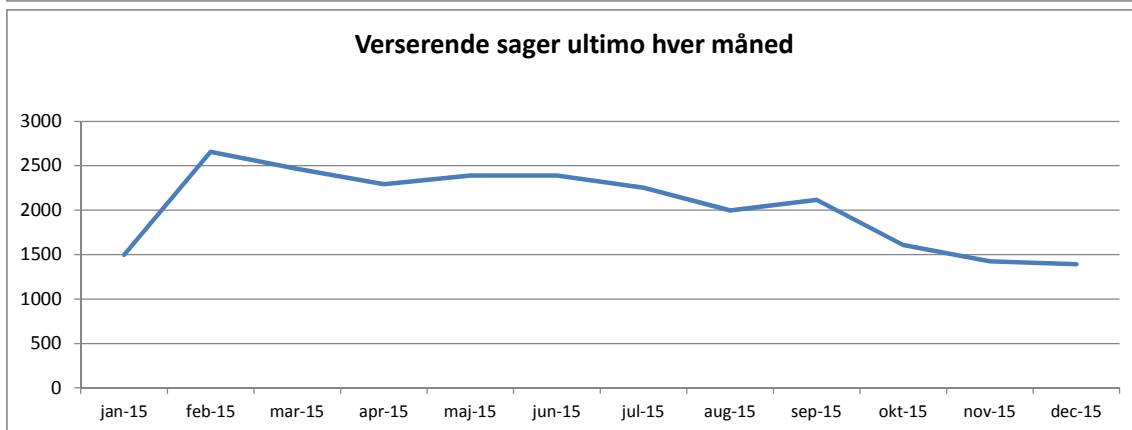

Separations- og skilsmisssager

EU

Bemærk graferne viser udviklingen for hele EU-området (252)

Liggetiden ikke er medtaget for EU

Godkendelse af adoptanter

Godkendelse af adoptanter Gns. sagbehandlingstid i uger pr måned

Verserende sager ultimo hver måned

Liggetider ultimo hver måned

Stedbarns- og familieadoption

Stedbarns- og familieadoption Gns. sagbehandlingstid i uger pr måned

Verserende sager ultimo hver måned

Liggetider ultimo hver måned