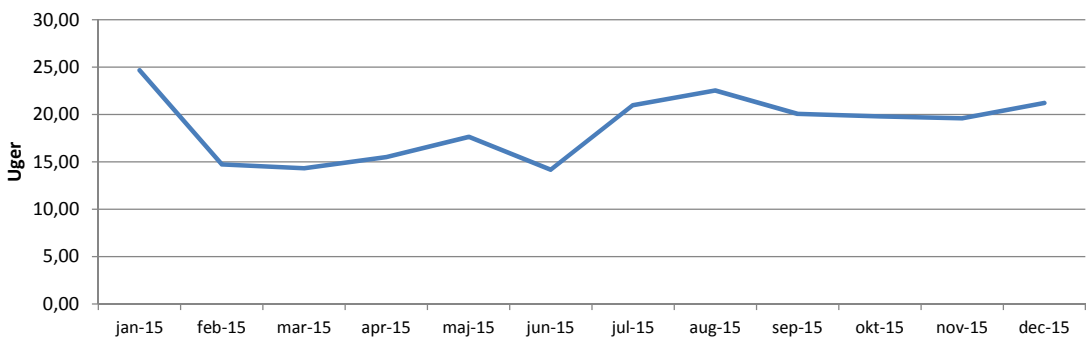

Separations- og skilsmisssager

EU

Bemærk graferne viser udviklingen for hele EU-området (252)

Liggetiden ikke er medtaget for EU

Godkendelse af adoptanter

Godkendelse af adoptanter Gns. sagbehandlingstid i uger pr måned

Verserende sager ultimo hver måned

Liggetider ultimo hver måned

Stedbarns- og familieadoption

Stedbarns- og familieadoption Gns. sagbehandlingstid i uger pr måned

Verserende sager ultimo hver måned

Liggetider ultimo hver måned