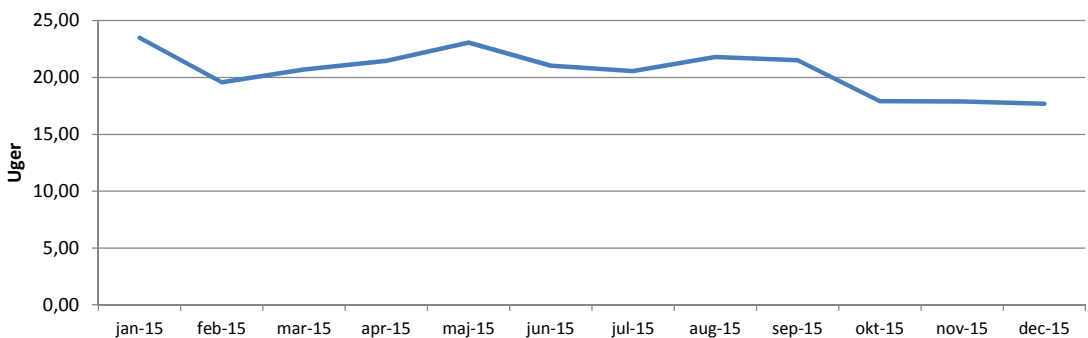

Verserende sager ultimo hver måned

Liggetider ultimo hver måned

Stedbarns- og familieadoption

Stedbarns- og familieadoption Gns. sagbehandlingstid i uger pr måned

Verserende sager ultimo hver måned

Liggetider ultimo hver måned

Det Psykiatriske Patientklagenævn

Det Psykiatriske Patientklagenævn

Gns. sagbehandlingstid i uger pr måned

Verserende sager ultimo hver måned

Liggetider ultimo hver måned

Byggelov

Byggelov

Gns. sagbehandlingstid i uger pr måned

Verserende sager ultimo hver måned

Liggetider ultimo hver måned

Indfødsret

Indfødsret

Indfødsret

Gns. sagbehandlingstid i uger pr måned

Verserende sager ultimo hver måned

Liggetider ultimo hver måned