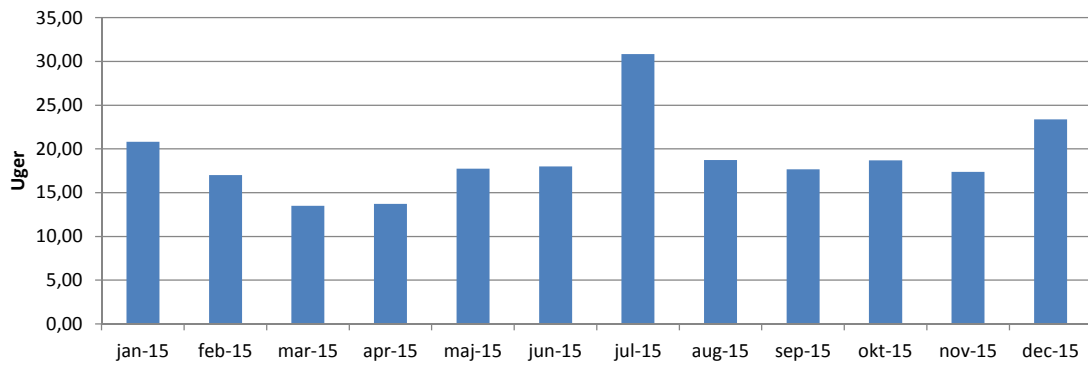

Verserende sager ultimo hver måned

Liggetider ultimo hver måned

Stedbarns- og familieadoption

Stedbarns- og familieadoption Gns. sagbehandlingstid i uger pr måned

Verserende sager ultimo hver måned

Liggetider ultimo hver måned

Det Psykiatriske Patientklagenævn

Det Psykiatriske Patientklagenævn

Gns. sagbehandlingstid i uger pr måned

Verserende sager ultimo hver måned

Liggetider ultimo hver måned

Byggelov

Byggelov

Gns. sagbehandlingstid i uger pr måned