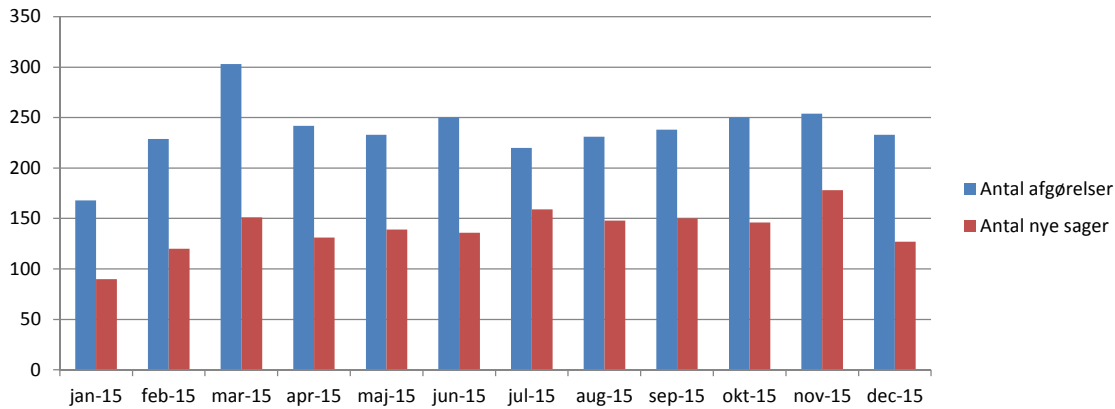

Separations- og skilsmisssager

EU

Bemærk graferne viser udviklingen for hele EU-området (252)

Liggetiden ikke er medtaget for EU

Godkendelse af adoptanter

Godkendelse af adoptanter Gns. sagbehandlingstid i uger pr måned

Verserende sager ultimo hver måned

Liggetider ultimo hver måned

Stedbarns- og familieadoption

Stedbarns- og familieadoption Gns. sagbehandlingstid i uger pr måned

Verserende sager ultimo hver måned

Liggetider ultimo hver måned

Det Psykiatriske Patientklagenævn

Det Psykiatriske Patientklagenævn

Gns. sagbehandlingstid i uger pr måned

Verserende sager ultimo hver måned

Liggetider ultimo hver måned

Byggelov

Byggelov

Gns. sagbehandlingstid i uger pr måned