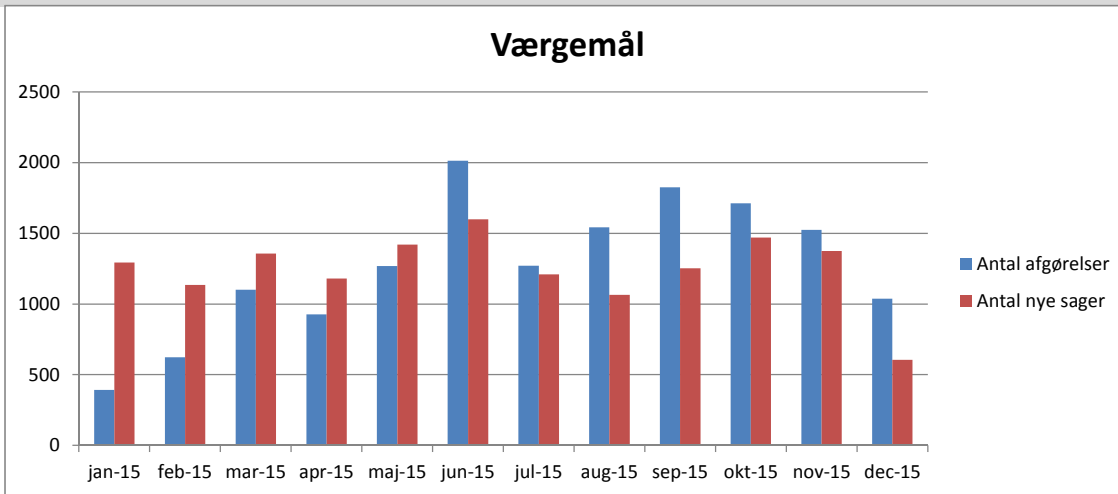

Separations- og skilsmisssager

EU

Bemærk graferne viser udviklingen for hele EU-området (252)

Liggetiden ikke er medtaget for EU

Godkendelse af adoptanter

Godkendelse af adoptanter Gns. sagbehandlingstid i uger pr måned

Verserende sager ultimo hver måned

Liggetider ultimo hver måned

Stedbarns- og familieadoption

Stedbarns- og familieadoption Gns. sagbehandlingstid i uger pr måned

Verserende sager ultimo hver måned

Liggetider ultimo hver måned