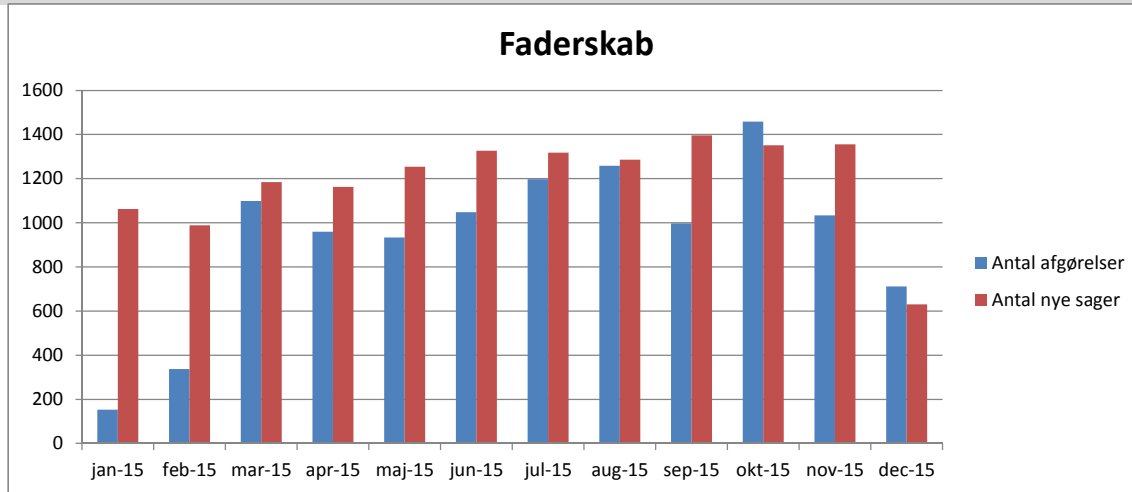

Separations- og skilsmisssager

EU

Bemærk graferne viser udviklingen for hele EU-området (252)

Liggetiden ikke er medtaget for EU

Godkendelse af adoptanter

Godkendelse af adoptanter Gns. sagbehandlingstid i uger pr måned

Verserende sager ultimo hver måned

Liggetider ultimo hver måned

Stedbarns- og familieadoption

Stedbarns- og familieadoption Gns. sagbehandlingstid i uger pr måned

Verserende sager ultimo hver måned

Liggetider ultimo hver måned