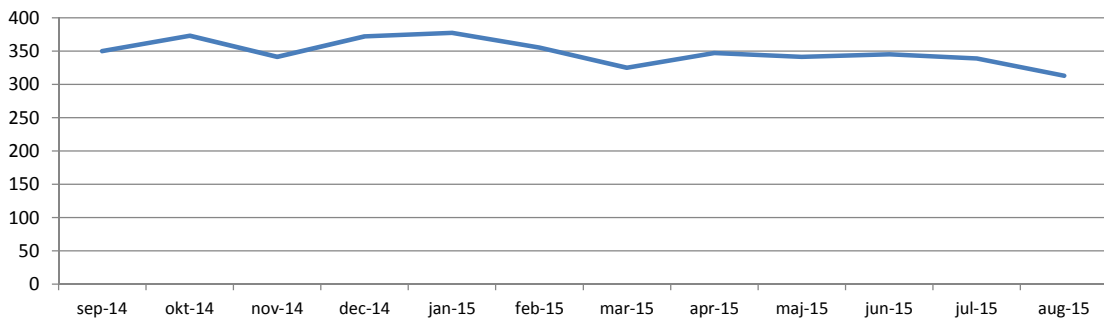

Separations- og skilsmisssager

EU

Bemærk graferne viser udviklingen for hele EU-området (252)

Liggetiden ikke er medtaget for EU

Godkendelse af adoptanter

Godkendelse af adoptanter Gns. sagbehandlingstid i uger pr måned

Verserende sager ultimo hver måned

Liggetider ultimo hver måned

Stedbarns- og familieadoption

Stedbarns- og familieadoption Gns. sagbehandlingstid i uger pr måned

Verserende sager ultimo hver måned

Liggetider ultimo hver måned