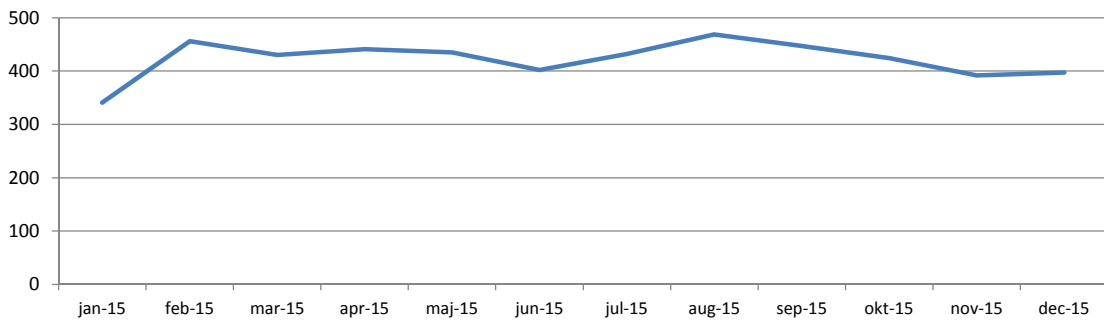

Verserende sager ultimo hver måned

Liggetider ultimo hver måned

Stedbarns- og familieadoption

Stedbarns- og familieadoption Gns. sagbehandlingstid i uger pr måned

Verserende sager ultimo hver måned

Liggetider ultimo hver måned

Det Psykiatriske Patientklagenævn

Det Psykiatriske Patientklagenævn

Gns. sagbehandlingstid i uger pr måned

Verserende sager ultimo hver måned

Liggetider ultimo hver måned

Byggelov

Byggelov

Gns. sagbehandlingstid i uger pr måned