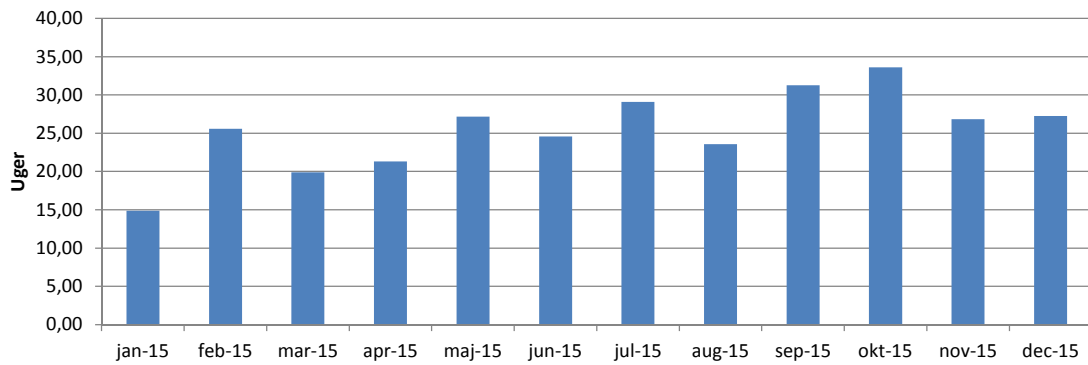

Verserende sager ultimo hver måned

Liggetider ultimo hver måned

Stedbarns- og familieadoption

Stedbarns- og familieadoption Gns. sagbehandlingstid i uger pr måned

Verserende sager ultimo hver måned

Liggetider ultimo hver måned

Det Psykiatriske Patientklagenævn

Det Psykiatriske Patientklagenævn

Gns. sagbehandlingstid i uger pr måned

Verserende sager ultimo hver måned

Liggetider ultimo hver måned

Byggelov

Byggelov

Gns. sagbehandlingstid i uger pr måned

Verserende sager ultimo hver måned

Liggetider ultimo hver måned

Indfødsret

Indfødsret

Indfødsret

Gns. sagbehandlingstid i uger pr måned

Verserende sager ultimo hver måned

Liggetider ultimo hver måned