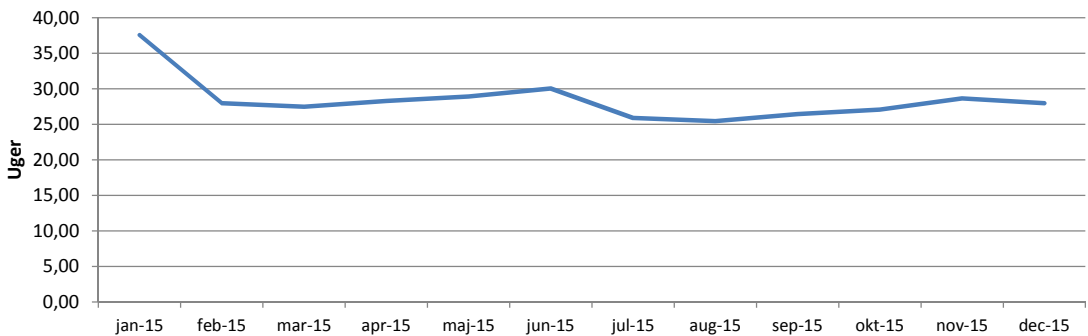

Verserende sager ultimo hver måned

Liggetider ultimo hver måned

Stedbarns- og familieadoption

Stedbarns- og familieadoption Gns. sagbehandlingstid i uger pr måned

Verserende sager ultimo hver måned

Liggetider ultimo hver måned

Det Psykiatriske Patientklagenævn

Det Psykiatriske Patientklagenævn

Gns. sagbehandlingstid i uger pr måned

Verserende sager ultimo hver måned

Liggetider ultimo hver måned

Byggelov

Byggelov

Gns. sagbehandlingstid i uger pr måned