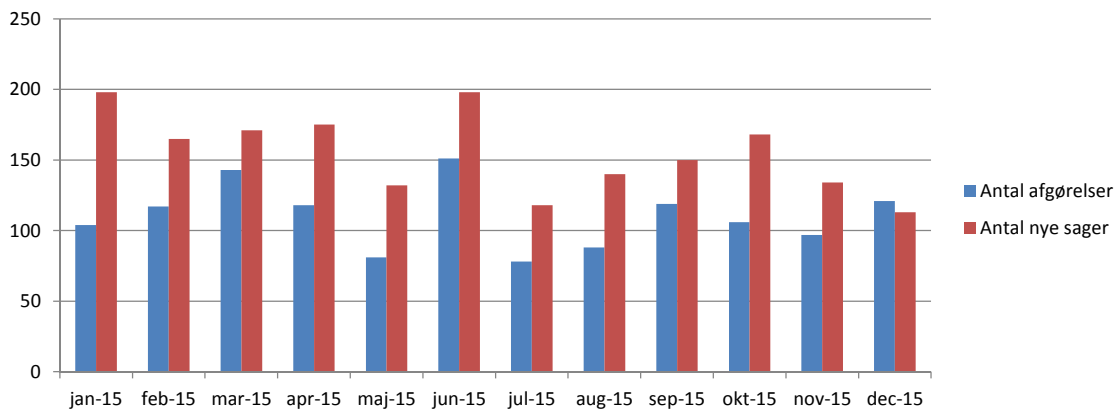

Separations- og skilsmisssager

EU

Bemærk graferne viser udviklingen for hele EU-området (252)

Liggetiden ikke er medtaget for EU

Godkendelse af adoptanter

Godkendelse af adoptanter Gns. sagbehandlingstid i uger pr måned

Verserende sager ultimo hver måned

Liggetider ultimo hver måned

Stedbarns- og familieadoption

Stedbarns- og familieadoption Gns. sagbehandlingstid i uger pr måned

Verserende sager ultimo hver måned

Liggetider ultimo hver måned