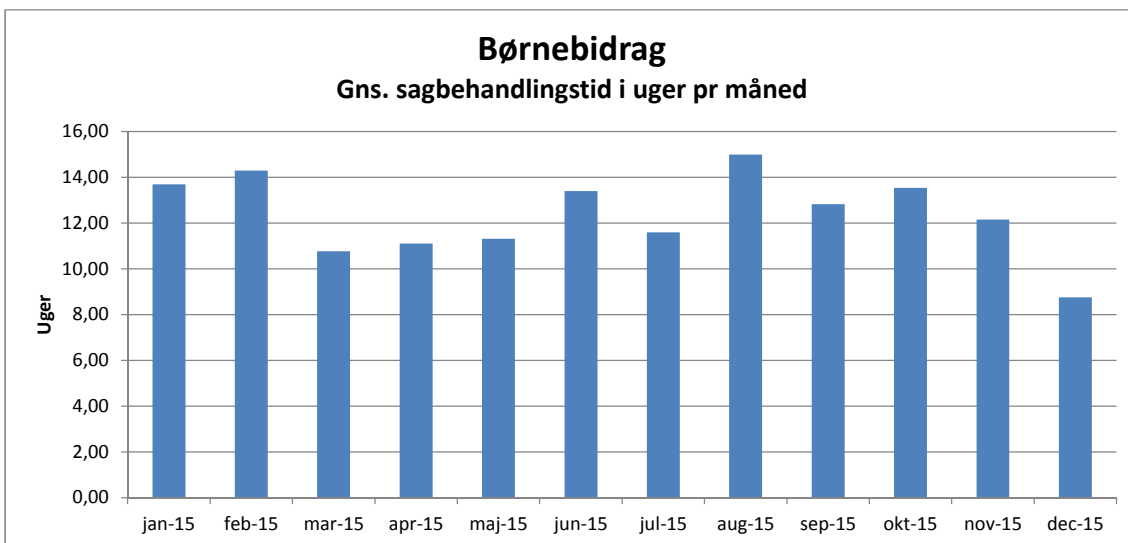

Separations- og skilsmisssager

EU

Bemærk graferne viser udviklingen for hele EU-området (252)

Liggetiden ikke er medtaget for EU

Godkendelse af adoptanter

Godkendelse af adoptanter Gns. sagbehandlingstid i uger pr måned

Verserende sager ultimo hver måned

Liggetider ultimo hver måned

Stedbarns- og familieadoption

Stedbarns- og familieadoption Gns. sagbehandlingstid i uger pr måned

Verserende sager ultimo hver måned

Liggetider ultimo hver måned