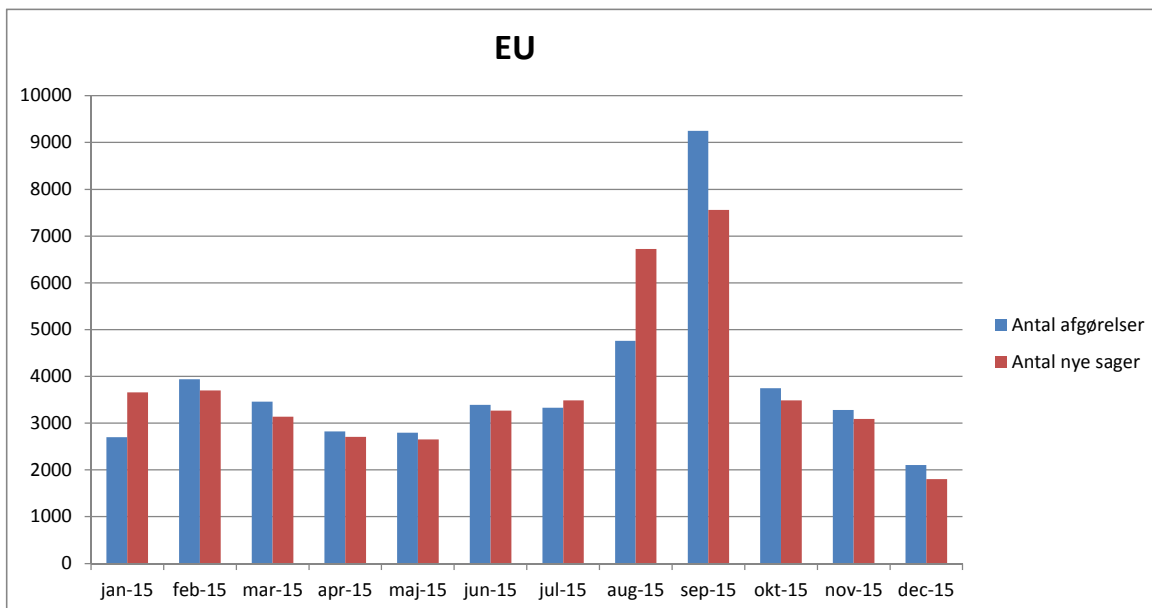

Separations- og skilsmisssager

EU

Bemærk graferne viser udviklingen for hele EU-området (252)

Liggetiden ikke er medtaget for EU

Godkendelse af adoptanter

Godkendelse af adoptanter Gns. sagbehandlingstid i uger pr måned

Verserende sager ultimo hver måned

Liggetider ultimo hver måned

Stedbarns- og familieadoption

Stedbarns- og familieadoption Gns. sagbehandlingstid i uger pr måned

Verserende sager ultimo hver måned

Liggetider ultimo hver måned