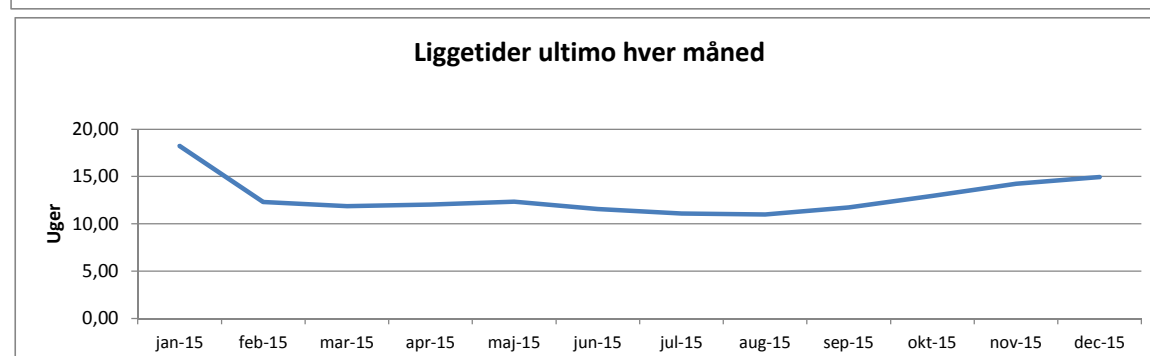

Separations- og skilsmisssager

EU

Bemærk graferne viser udviklingen for hele EU-området (252)

Liggetiden ikke er medtaget for EU

Godkendelse af adoptanter

Godkendelse af adoptanter Gns. sagbehandlingstid i uger pr måned

Verserende sager ultimo hver måned

Liggetider ultimo hver måned

Stedbarns- og familieadoption

Stedbarns- og familieadoption Gns. sagbehandlingstid i uger pr måned

Verserende sager ultimo hver måned

Liggetider ultimo hver måned