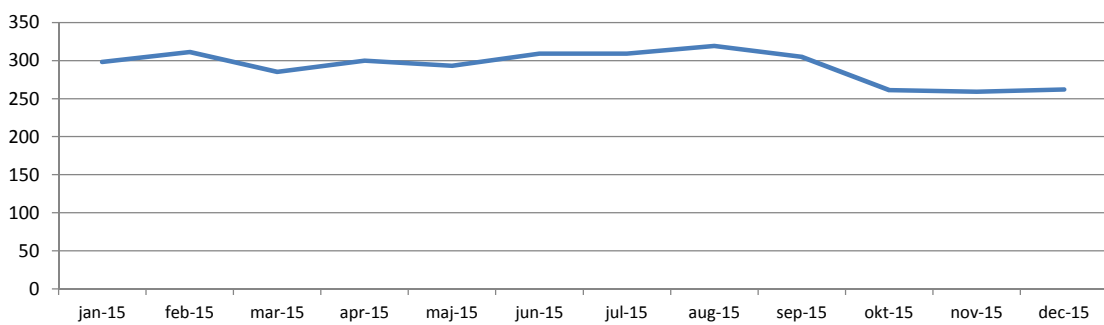

Verserende sager ultimo hver måned

Liggetider ultimo hver måned

Stedbarns- og familieadoption

Stedbarns- og familieadoption Gns. sagbehandlingstid i uger pr måned

Verserende sager ultimo hver måned

Liggetider ultimo hver måned

Det Psykiatriske Patientklagenævn

Det Psykiatriske Patientklagenævn

Gns. sagbehandlingstid i uger pr måned

Verserende sager ultimo hver måned

Liggetider ultimo hver måned

Byggelov

Byggelov

Gns. sagbehandlingstid i uger pr måned

Verserende sager ultimo hver måned

Liggetider ultimo hver måned

Indfødsret

Indfødsret

Indfødsret

Gns. sagbehandlingstid i uger pr måned

Verserende sager ultimo hver måned

Liggetider ultimo hver måned