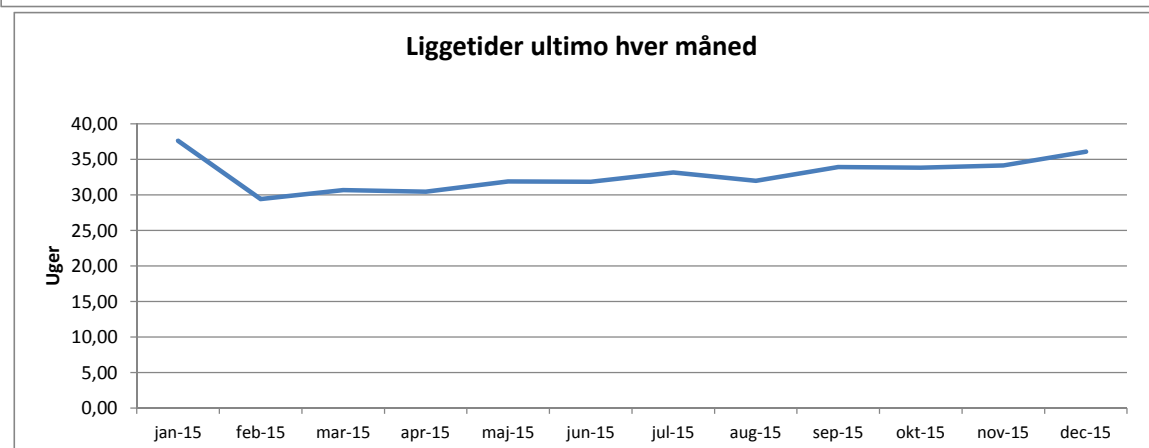

Separations- og skilsmisssager

EU

Bemærk graferne viser udviklingen for hele EU-området (252)

Liggetiden ikke er medtaget for EU

Godkendelse af adoptanter

Godkendelse af adoptanter Gns. sagbehandlingstid i uger pr måned

Verserende sager ultimo hver måned

Liggetider ultimo hver måned

Stedbarns- og familieadoption

Stedbarns- og familieadoption Gns. sagbehandlingstid i uger pr måned

Verserende sager ultimo hver måned

Liggetider ultimo hver måned