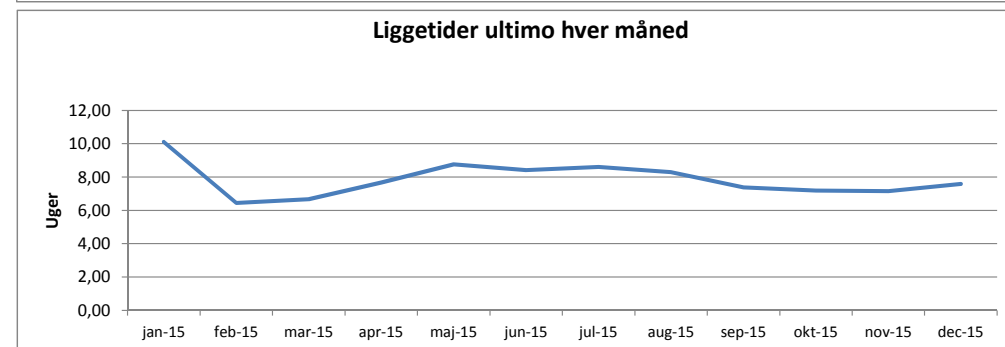

Separations- og skilsmisssager

EU

Bemærk graferne viser udviklingen for hele EU-området (252)

Liggetiden ikke er medtaget for EU

Godkendelse af adoptanter

Godkendelse af adoptanter Gns. sagbehandlingstid i uger pr måned

Verserende sager ultimo hver måned

Liggetider ultimo hver måned

Stedbarns- og familieadoption

Stedbarns- og familieadoption Gns. sagbehandlingstid i uger pr måned

Verserende sager ultimo hver måned

Liggetider ultimo hver måned