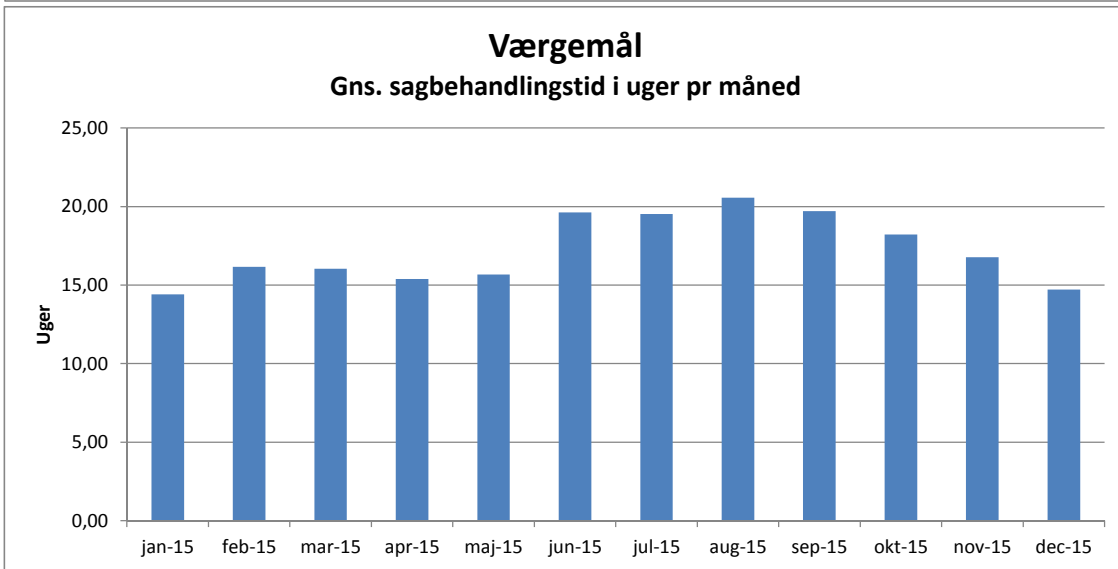

Separations- og skilsmisssager

EU

Bemærk graferne viser udviklingen for hele EU-området (252)

Liggetiden ikke er medtaget for EU

Godkendelse af adoptanter

Godkendelse af adoptanter Gns. sagbehandlingstid i uger pr måned

Verserende sager ultimo hver måned

Liggetider ultimo hver måned

Stedbarns- og familieadoption

Stedbarns- og familieadoption Gns. sagbehandlingstid i uger pr måned

Verserende sager ultimo hver måned

Liggetider ultimo hver måned