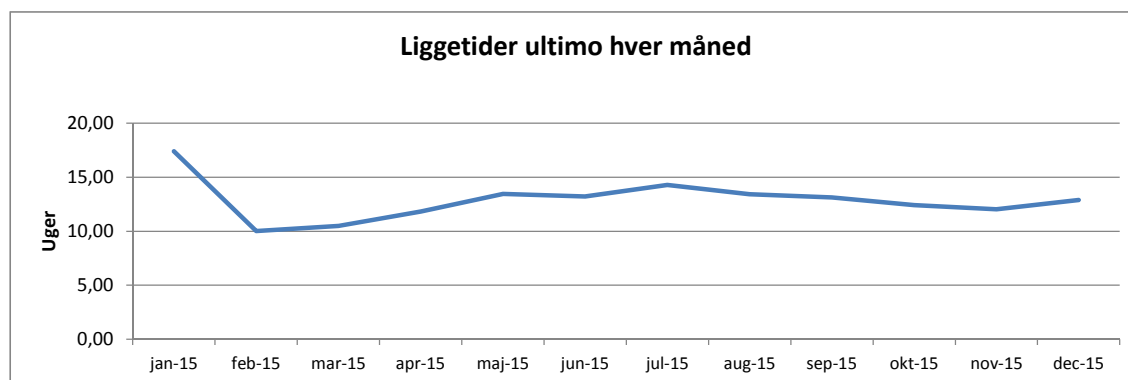

Separations- og skilsmisssager

EU

Bemærk graferne viser udviklingen for hele EU-området (252)

Liggetiden ikke er medtaget for EU

Godkendelse af adoptanter

Godkendelse af adoptanter Gns. sagbehandlingstid i uger pr måned

Verserende sager ultimo hver måned

Liggetider ultimo hver måned

Stedbarns- og familieadoption

Stedbarns- og familieadoption Gns. sagbehandlingstid i uger pr måned

Verserende sager ultimo hver måned

Liggetider ultimo hver måned