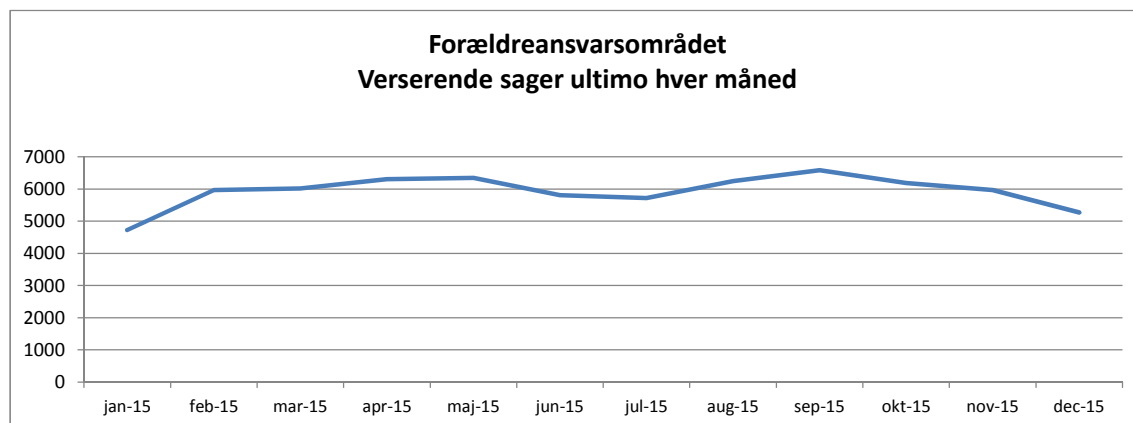

Separations- og skilsmisssager

EU

Bemærk graferne viser udviklingen for hele EU-området (252)

Liggetiden ikke er medtaget for EU

Godkendelse af adoptanter

Godkendelse af adoptanter Gns. sagbehandlingstid i uger pr måned

Verserende sager ultimo hver måned

Liggetider ultimo hver måned

Stedbarns- og familieadoption

Stedbarns- og familieadoption Gns. sagbehandlingstid i uger pr måned

Verserende sager ultimo hver måned

Liggetider ultimo hver måned