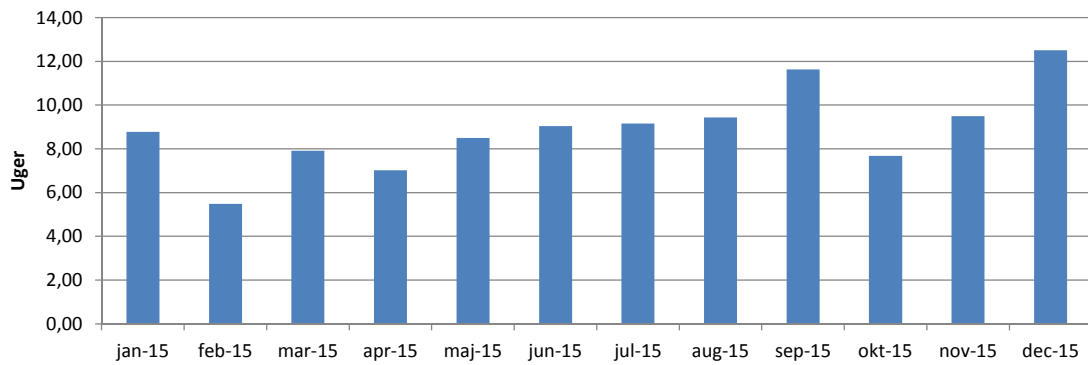

Separations- og skilsmisssager

EU

Bemærk graferne viser udviklingen for hele EU-området (252)

Liggetiden ikke er medtaget for EU

Godkendelse af adoptanter

Godkendelse af adoptanter Gns. sagbehandlingstid i uger pr måned

Verserende sager ultimo hver måned

Liggetider ultimo hver måned

Stedbarns- og familieadoption

Stedbarns- og familieadoption Gns. sagbehandlingstid i uger pr måned

Verserende sager ultimo hver måned

Liggetider ultimo hver måned