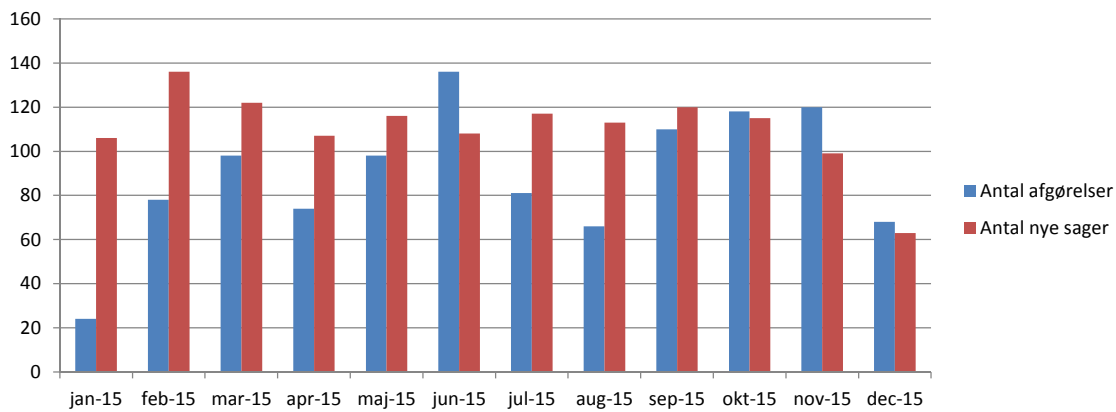

Separations- og skilsmisssager

EU

Bemærk graferne viser udviklingen for hele EU-området (252)

Liggetiden ikke er medtaget for EU

Godkendelse af adoptanter

Godkendelse af adoptanter Gns. sagbehandlingstid i uger pr måned

Verserende sager ultimo hver måned

Liggetider ultimo hver måned

Stedbarns- og familieadoption

Stedbarns- og familieadoption Gns. sagbehandlingstid i uger pr måned

Verserende sager ultimo hver måned

Liggetider ultimo hver måned