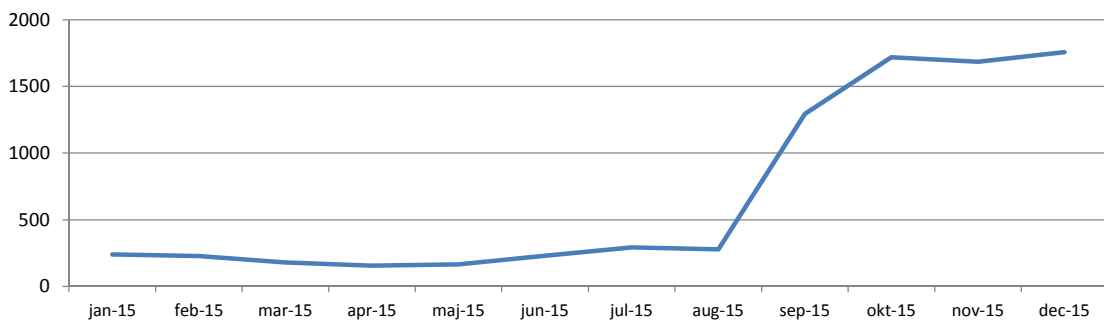

Verserende sager ultimo hver måned

Liggetider ultimo hver måned

Indfødsret

Indfødsret

Indfødsret

Gns. sagbehandlingstid i uger pr måned

Verserende sager ultimo hver måned

Liggetider ultimo hver måned