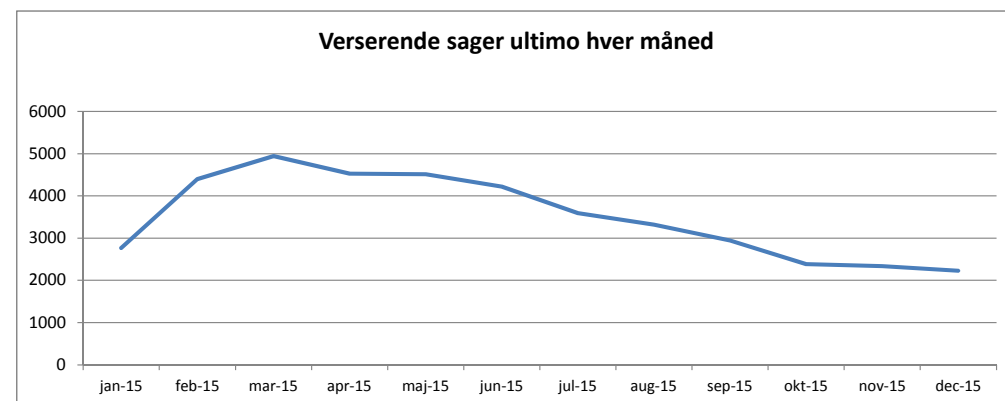

Separations- og skilsmisssager

EU

Bemærk graferne viser udviklingen for hele EU-området (252)

Liggetiden ikke er medtaget for EU

Godkendelse af adoptanter

Godkendelse af adoptanter Gns. sagbehandlingstid i uger pr måned

Verserende sager ultimo hver måned

Liggetider ultimo hver måned

Stedbarns- og familieadoption

Stedbarns- og familieadoption Gns. sagbehandlingstid i uger pr måned

Verserende sager ultimo hver måned

Liggetider ultimo hver måned