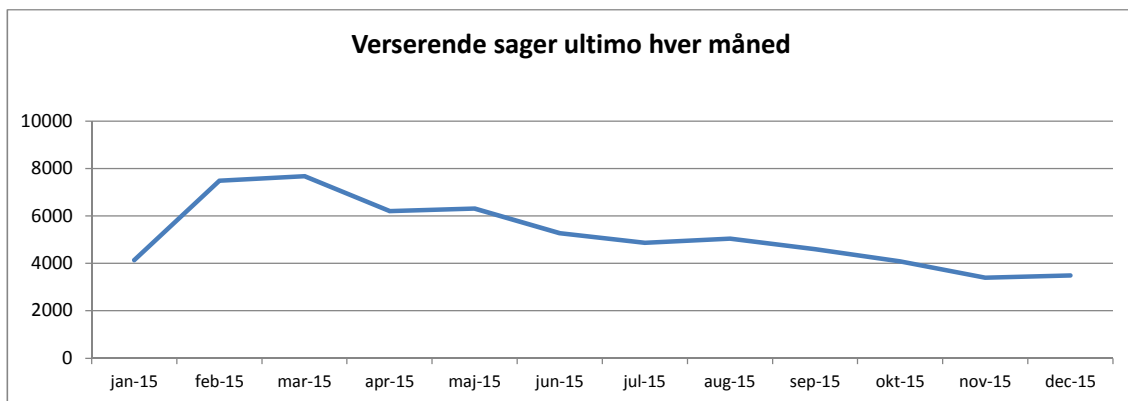

Separations- og skilsmisssager

EU

Bemærk graferne viser udviklingen for hele EU-området (252)

Liggetiden ikke er medtaget for EU

Godkendelse af adoptanter

Godkendelse af adoptanter Gns. sagbehandlingstid i uger pr måned

Verserende sager ultimo hver måned

Liggetider ultimo hver måned

Stedbarns- og familieadoption

Stedbarns- og familieadoption Gns. sagbehandlingstid i uger pr måned

Verserende sager ultimo hver måned

Liggetider ultimo hver måned