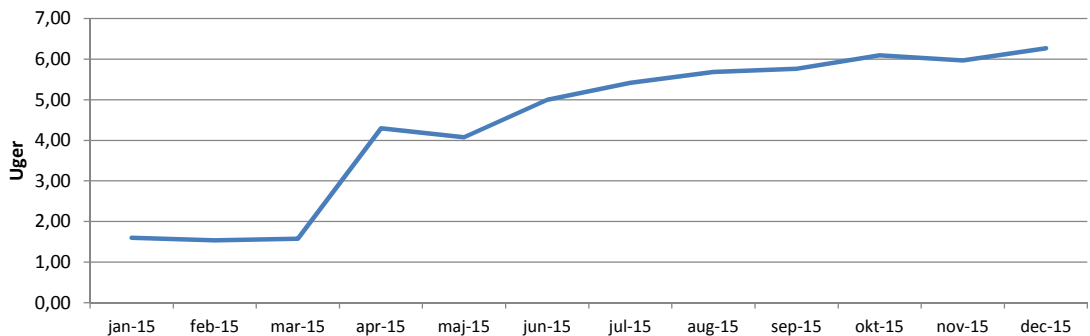

Verserende sager ultimo hver måned

Liggetider ultimo hver måned

Stedbarns- og familieadoption

Stedbarns- og familieadoption Gns. sagbehandlingstid i uger pr måned

Verserende sager ultimo hver måned

Liggetider ultimo hver måned

Det Psykiatriske Patientklagenævn

Det Psykiatriske Patientklagenævn

Gns. sagbehandlingstid i uger pr måned

Verserende sager ultimo hver måned

Liggetider ultimo hver måned

Byggelov

Byggelov

Gns. sagbehandlingstid i uger pr måned

Verserende sager ultimo hver måned

Liggetider ultimo hver måned

Indfødsret

Indfødsret

Indfødsret

Gns. sagbehandlingstid i uger pr måned

Verserende sager ultimo hver måned

Liggetider ultimo hver måned