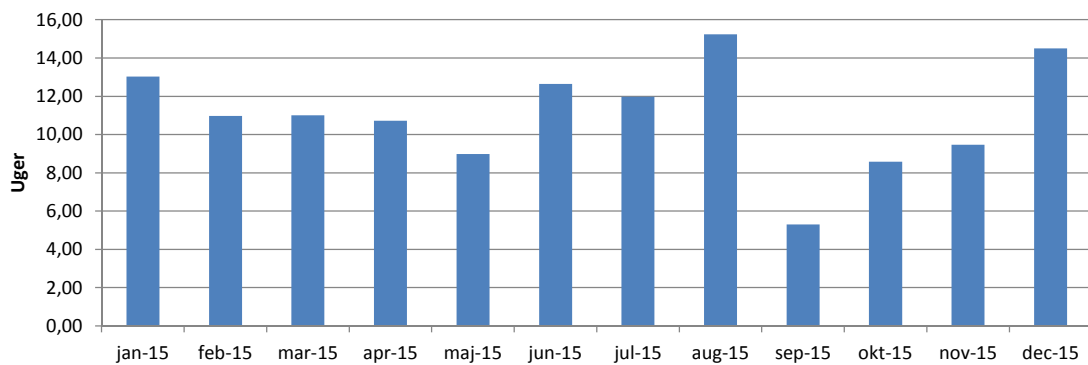

Verserende sager ultimo hver måned

Liggetider ultimo hver måned

Indfødsret

Indfødsret

Indfødsret

Gns. sagbehandlingstid i uger pr måned

Verserende sager ultimo hver måned

Liggetider ultimo hver måned