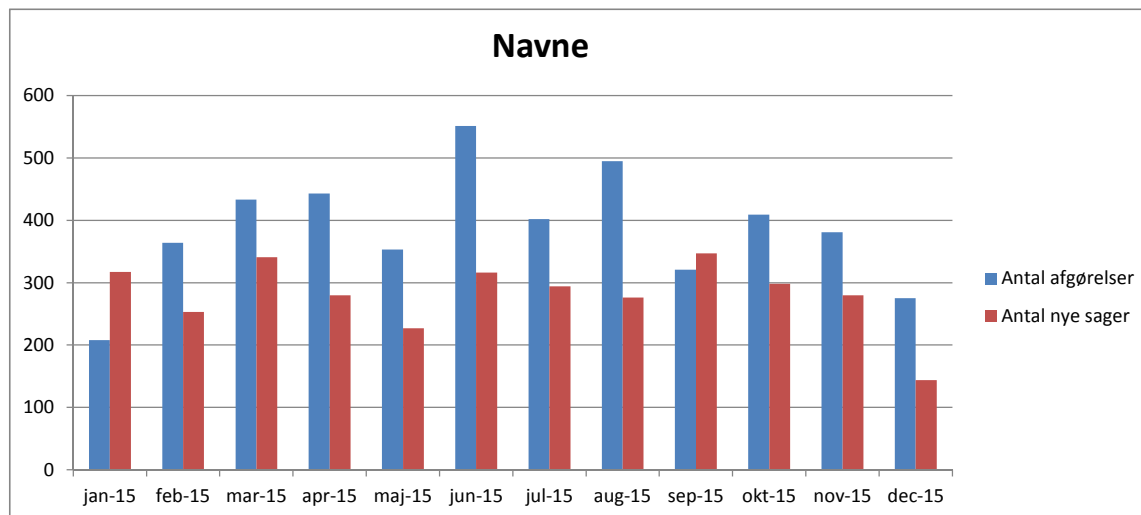

Separations- og skilsmisssager

EU

Bemærk graferne viser udviklingen for hele EU-området (252)

Liggetiden ikke er medtaget for EU

Godkendelse af adoptanter

Godkendelse af adoptanter Gns. sagbehandlingstid i uger pr måned

Verserende sager ultimo hver måned

Liggetider ultimo hver måned

Stedbarns- og familieadoption

Stedbarns- og familieadoption Gns. sagbehandlingstid i uger pr måned

Verserende sager ultimo hver måned

Liggetider ultimo hver måned