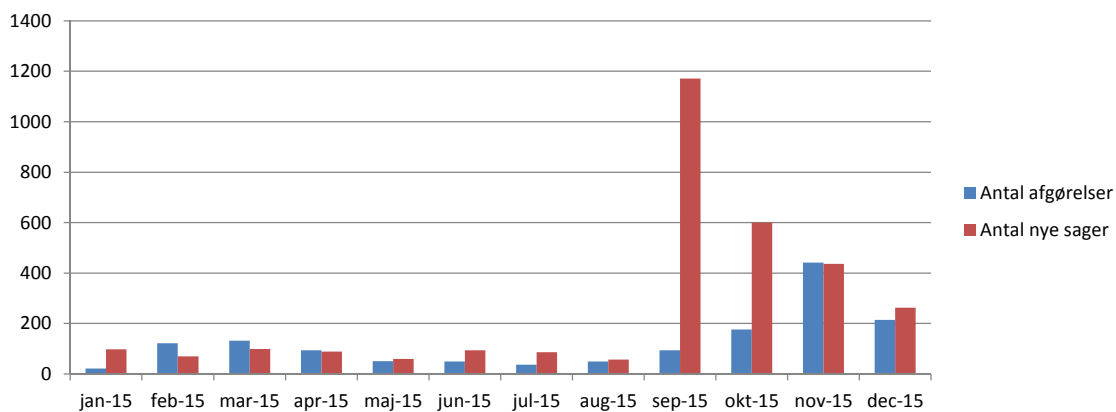

Verserende sager ultimo hver måned

Liggetider ultimo hver måned

Indfødsret

Indfødsret

Indfødsret

Gns. sagbehandlingstid i uger pr måned

Verserende sager ultimo hver måned

Liggetider ultimo hver måned