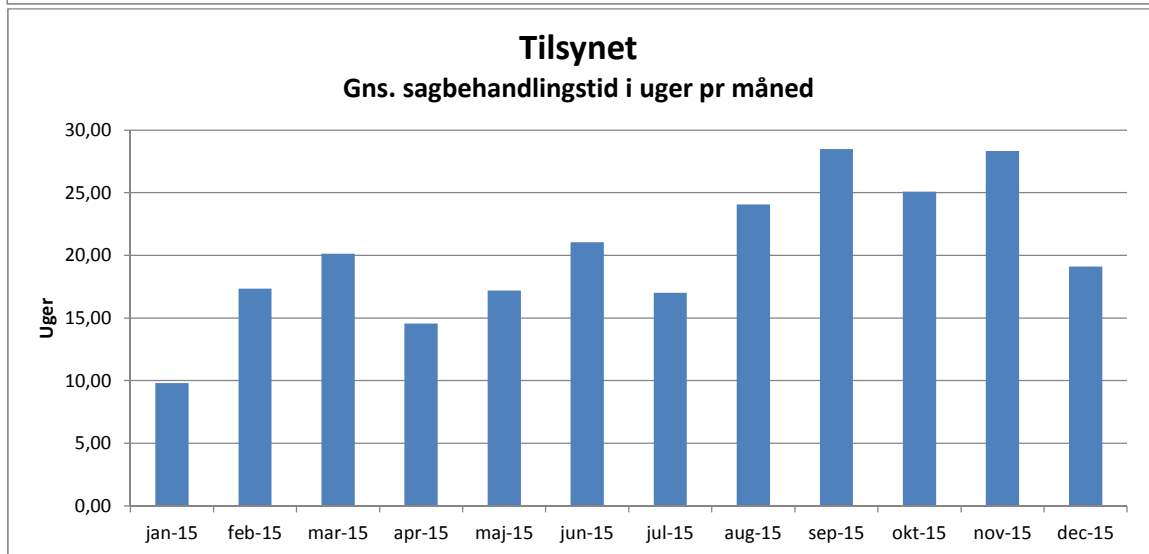

Separations- og skilsmisssager

EU

Bemærk graferne viser udviklingen for hele EU-området (252)

Liggetiden ikke er medtaget for EU

Godkendelse af adoptanter

Godkendelse af adoptanter Gns. sagbehandlingstid i uger pr måned

Verserende sager ultimo hver måned

Liggetider ultimo hver måned

Stedbarns- og familieadoption

Stedbarns- og familieadoption Gns. sagbehandlingstid i uger pr måned

Verserende sager ultimo hver måned

Liggetider ultimo hver måned