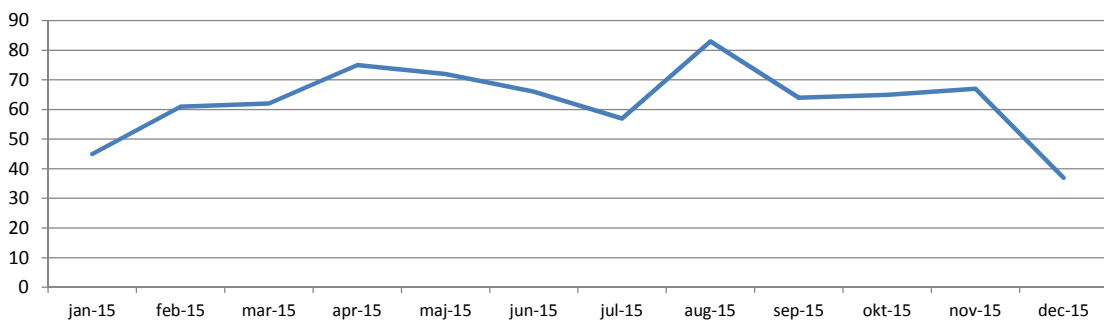

Det Psykiatriske Patientklagenævn

Det Psykiatriske Patientklagenævn

Gns. sagbehandlingstid i uger pr måned

Verserende sager ultimo hver måned

Liggetider ultimo hver måned

Byggelov

Byggelov

Gns. sagbehandlingstid i uger pr måned

Verserende sager ultimo hver måned

Liggetider ultimo hver måned

Indfødsret

Indfødsret

Indfødsret

Gns. sagbehandlingstid i uger pr måned

Verserende sager ultimo hver måned

Liggetider ultimo hver måned