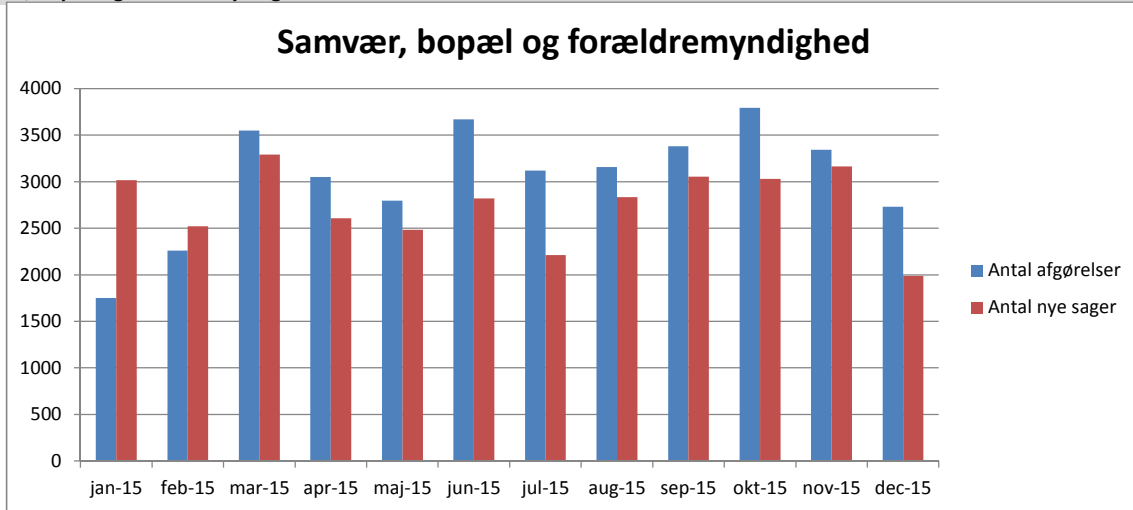

Separations- og skilsmisssager

EU

Bemærk graferne viser udviklingen for hele EU-området (252)

Liggetiden ikke er medtaget for EU

Godkendelse af adoptanter

Godkendelse af adoptanter Gns. sagbehandlingstid i uger pr måned

Verserende sager ultimo hver måned

Liggetider ultimo hver måned

Stedbarns- og familieadoption

Stedbarns- og familieadoption Gns. sagbehandlingstid i uger pr måned

Verserende sager ultimo hver måned

Liggetider ultimo hver måned