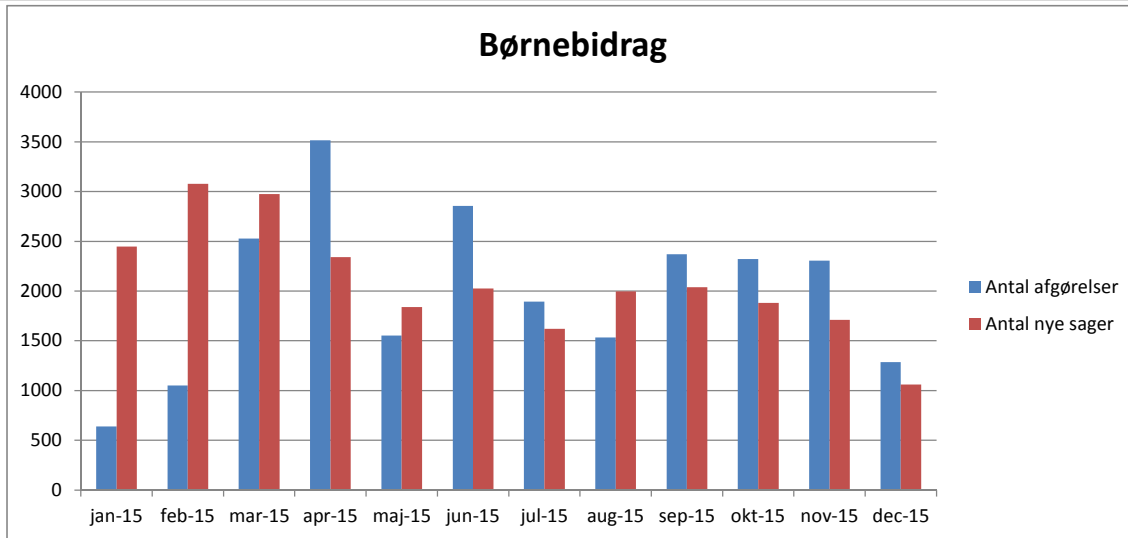

Separations- og skilsmisssager

EU

Bemærk graferne viser udviklingen for hele EU-området (252)

Liggetiden ikke er medtaget for EU

Godkendelse af adoptanter

Godkendelse af adoptanter Gns. sagbehandlingstid i uger pr måned

Verserende sager ultimo hver måned

Liggetider ultimo hver måned

Stedbarns- og familieadoption

Stedbarns- og familieadoption Gns. sagbehandlingstid i uger pr måned

Verserende sager ultimo hver måned

Liggetider ultimo hver måned