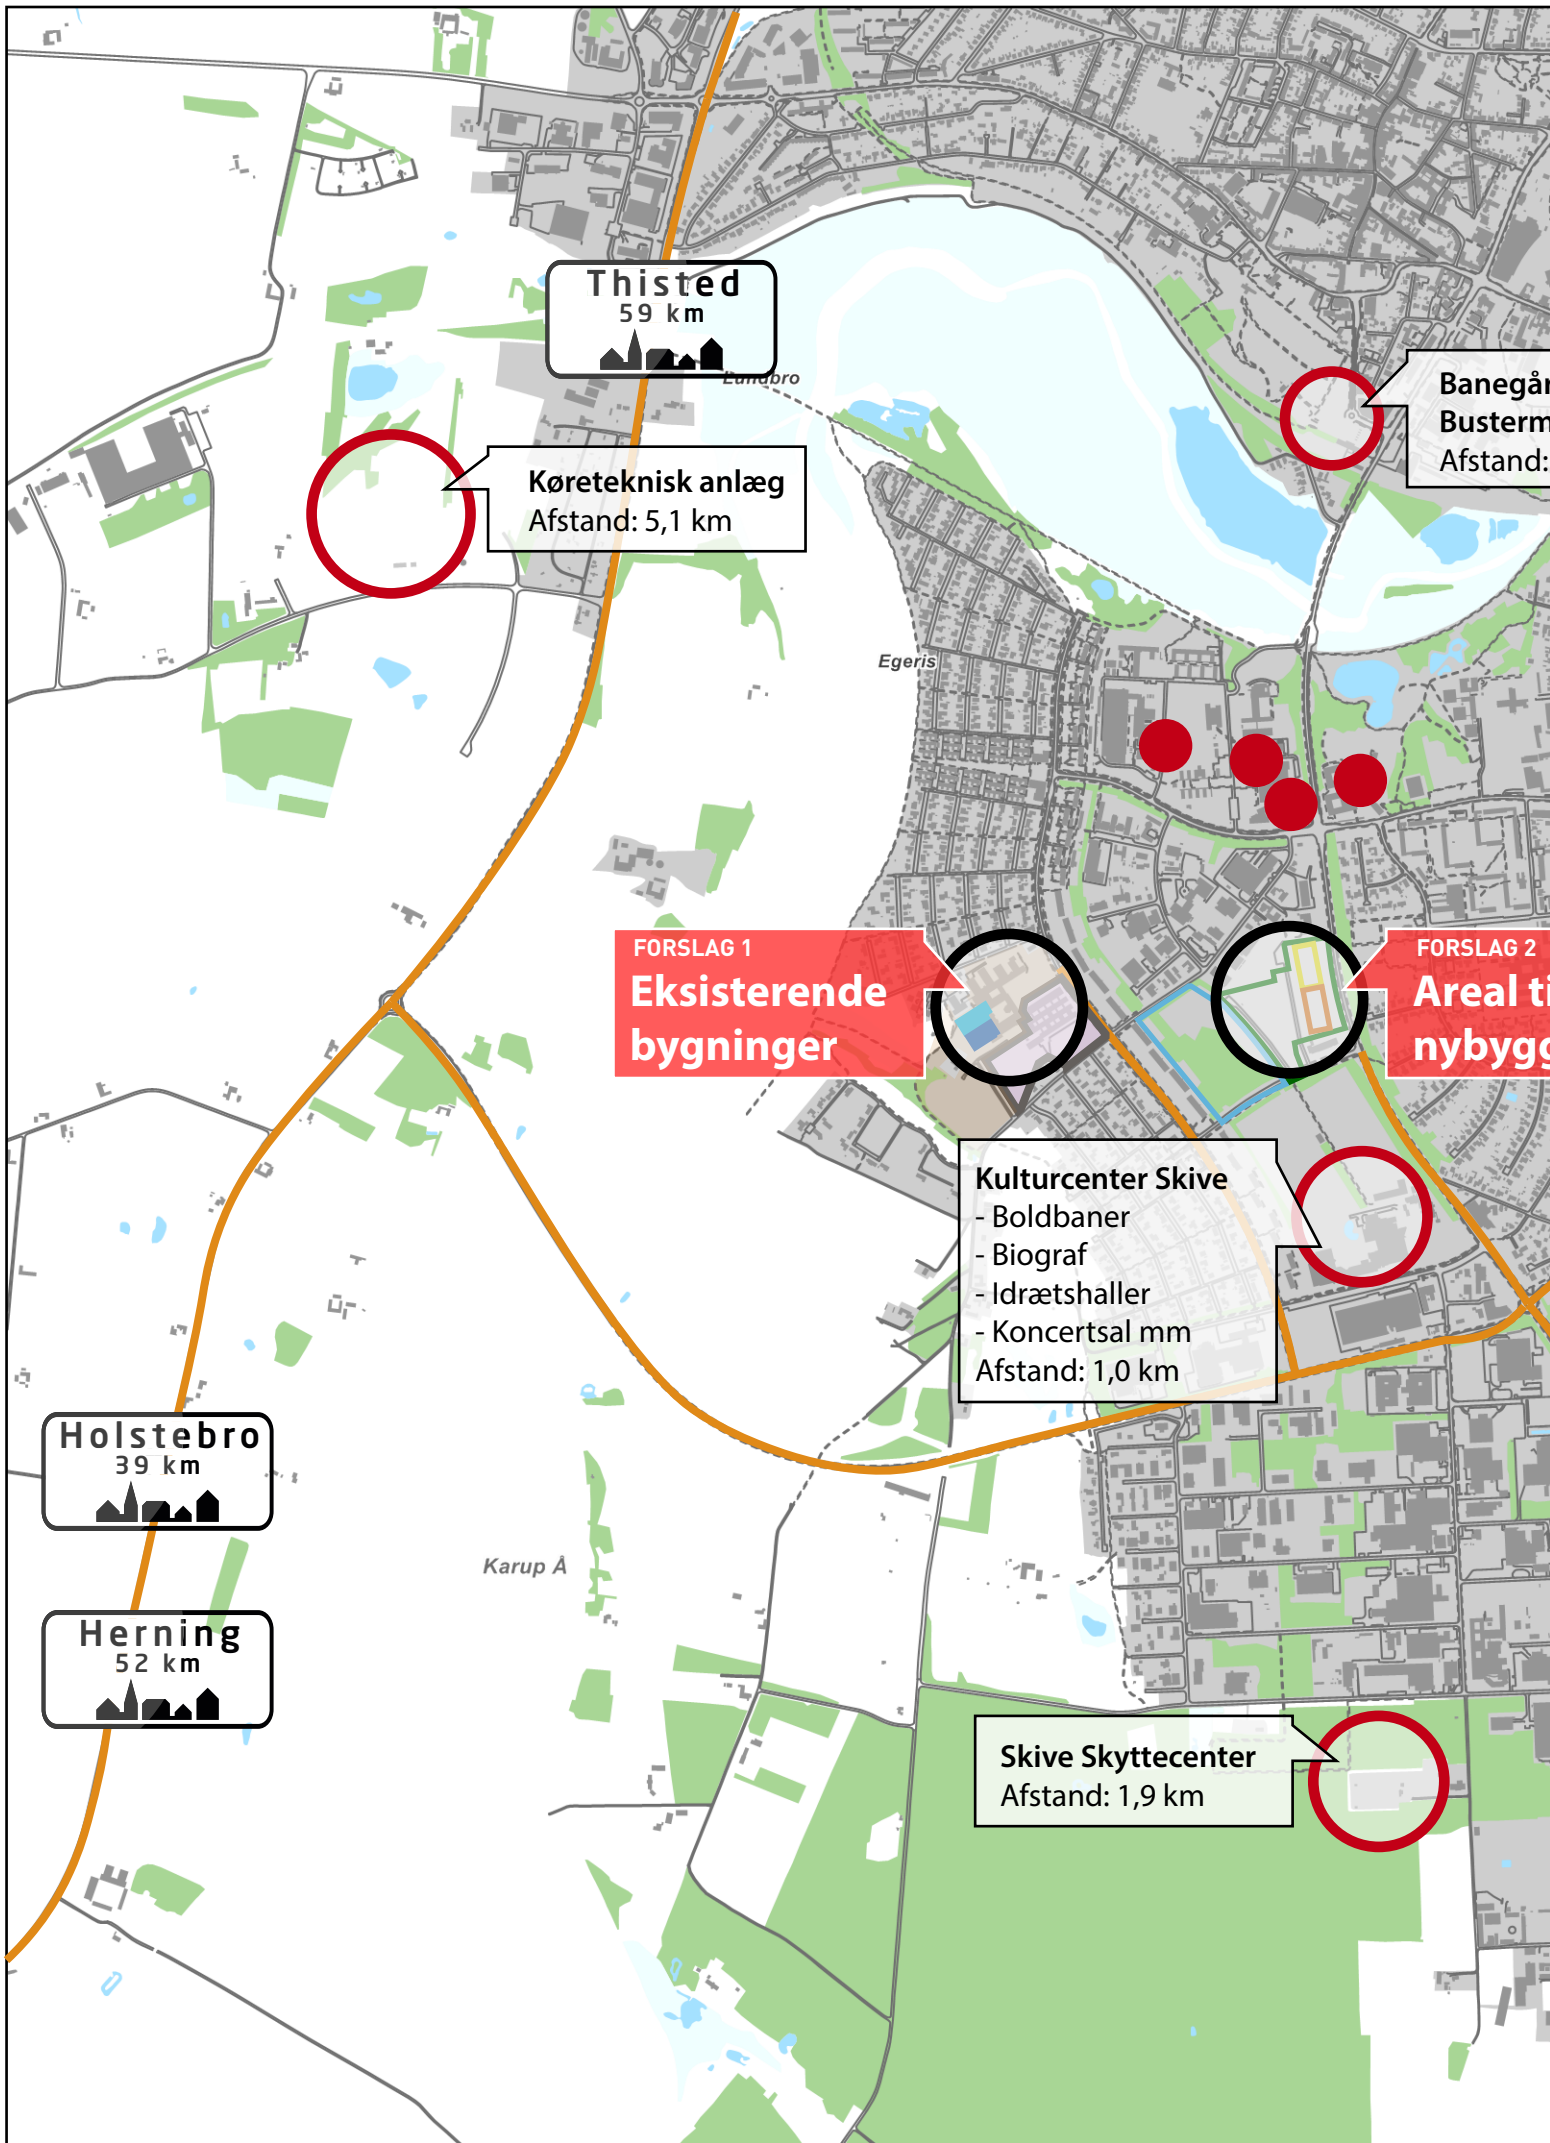

Viborg
31 km

Silkeborg
62 km

Kort 2

©Geodatastyrelsen og Skive Kommune

500m

Thisted
59 km

Køreteknisk anlæg
Afstand: 5,1 km

Banegårdsbyggeri
Afstand: