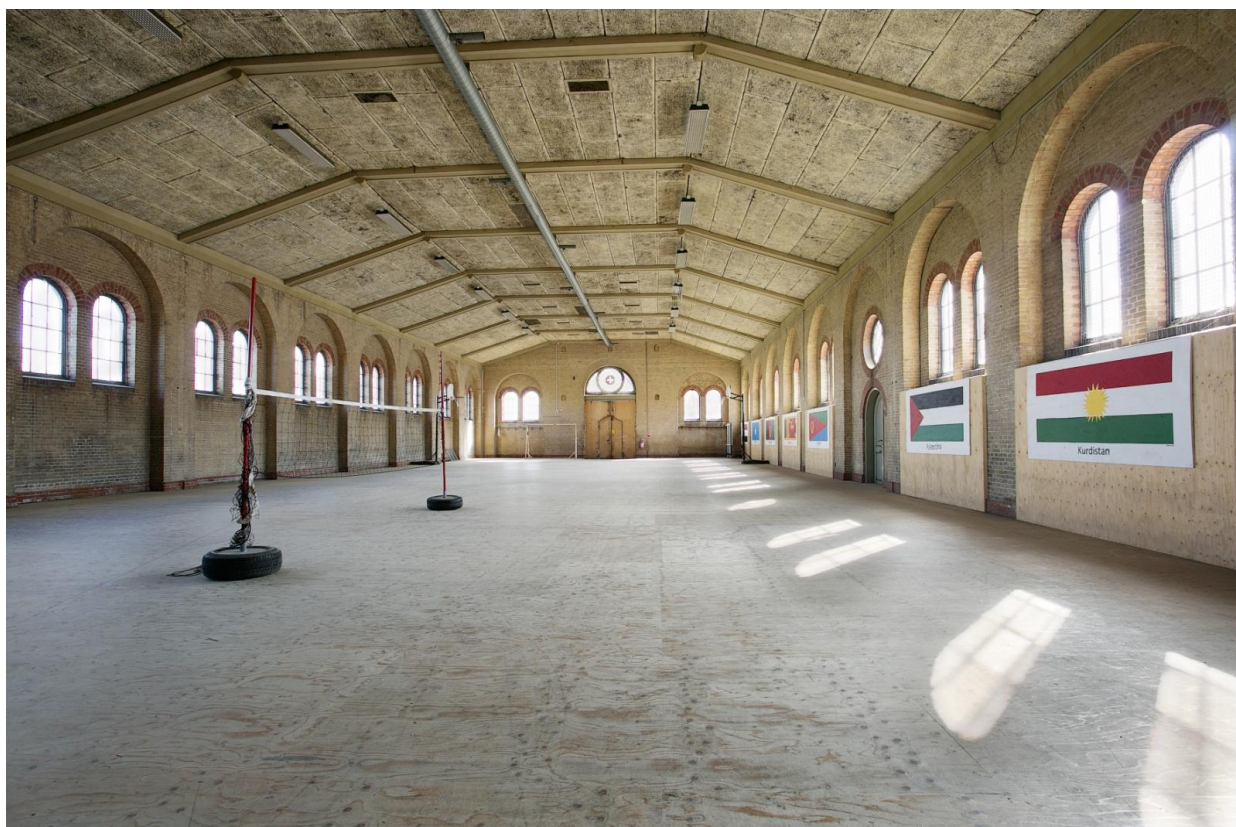

6 Gymnastik- og samlingsal