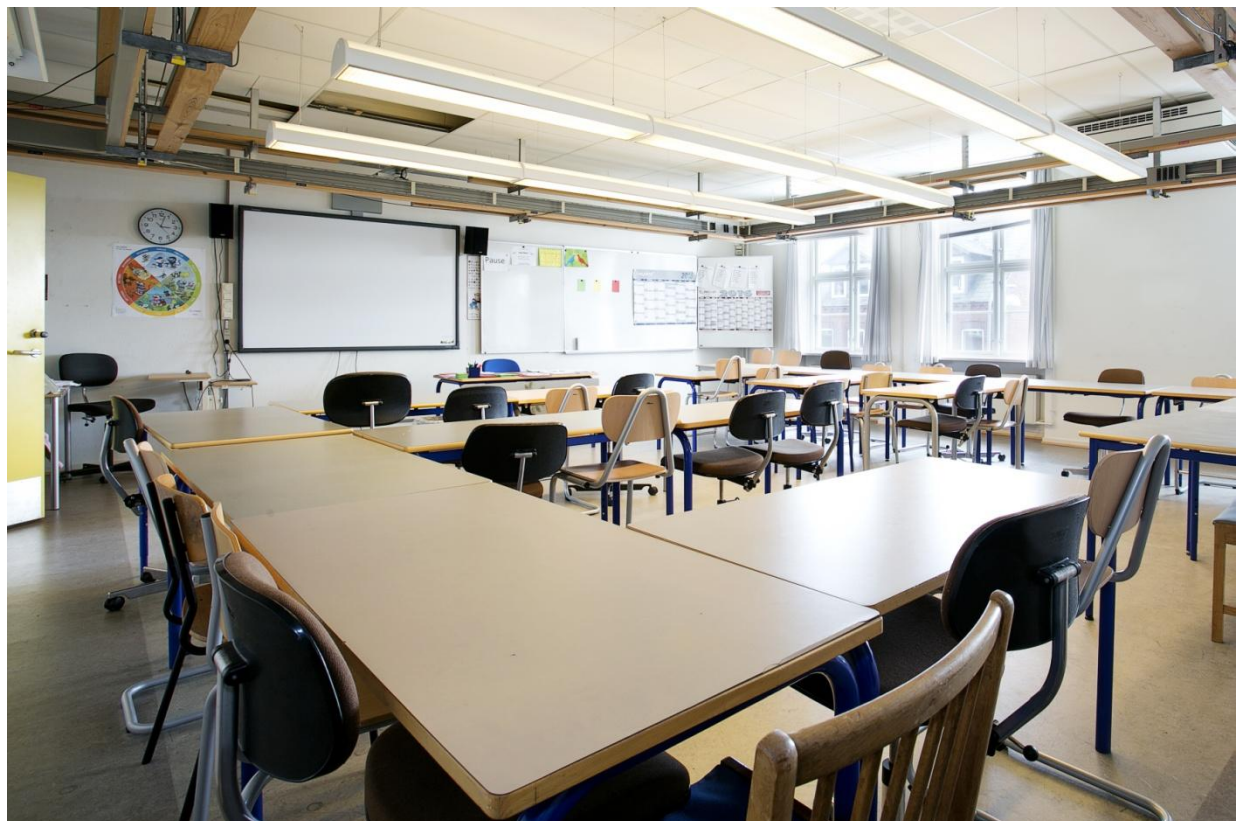

FREMTIDENS
POLITISKOLE
MIDT I DANMARK

Bülow's Kaserne i Fredericia

1 Eksempel på undervisningslokale, der kan fungere som ét stort eller tre almindelige lokaler

2 Undervisningslokale - ordinær størrelse (i sydfløjen)

9 Kantinen i forlængelse af køkkenet (pt. godkendt til 150 pers.). Der er mulighed for udvidelse.

10 Udsigt fra lærerværelset mod Øster Strand (østfløjen).

11 Bülow's Kaserne ligger centralt i Fredericia by.