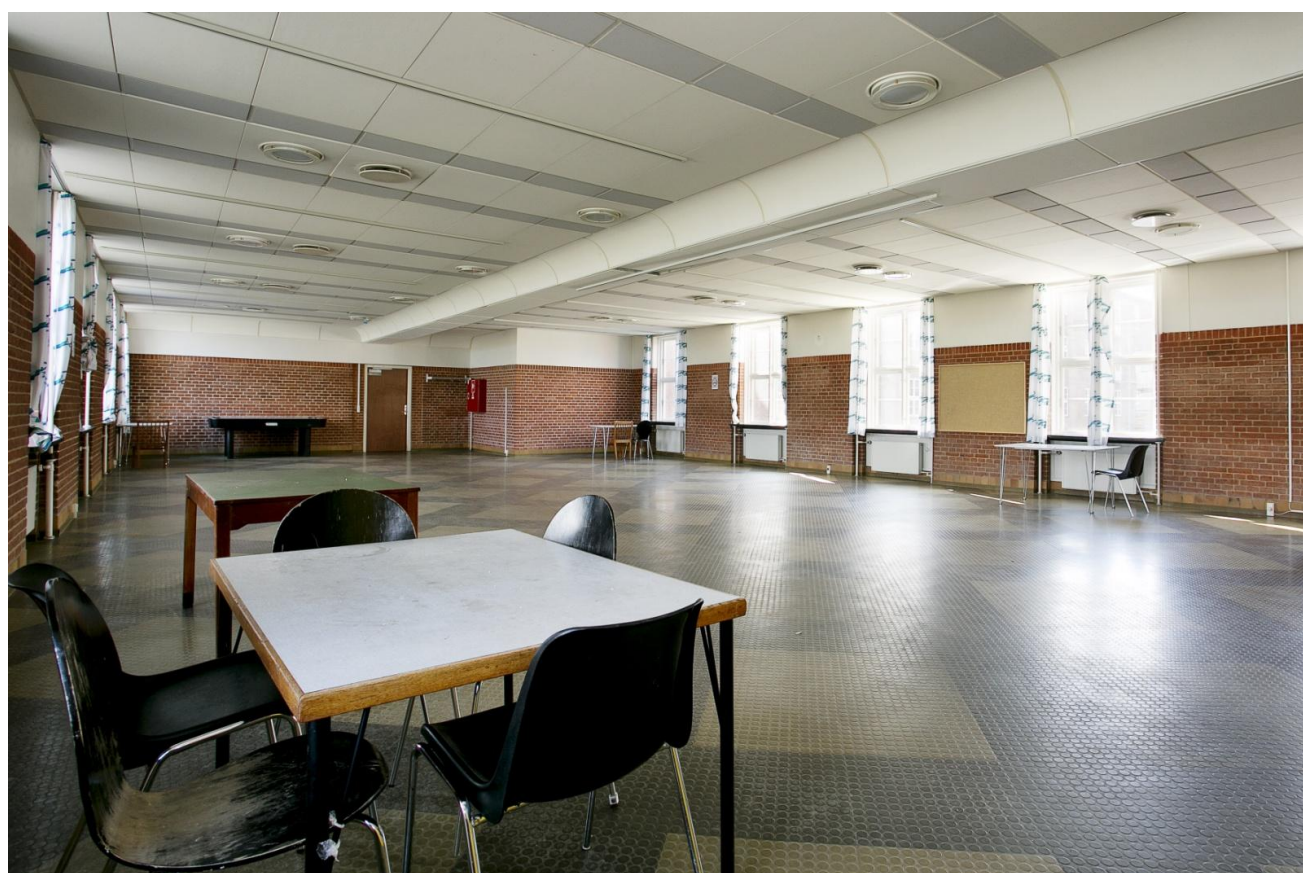

FREMTIDENS
POLITISKOLE
MIDT I DANMARK

Bülow's Kaserne i Fredericia

1 Eksempel på undervisningslokale, der kan fungere som ét stort eller tre almindelige lokaler

2 Undervisningslokale - ordinær størrelse (i sydfløjen)

3 Kontorfaciliteter i vestfløjen

4 Kontormiljø i vestfløjen

Figur 5 Gangmiljø v/undervisningslokaler i sydfløjen

6 Gymnastik- og samlingsal

7 Badefaciliteter i forbindelse med gymnastik- og samlingsal

8 Køkkenfaciliteter i østfløjen (industrikøkken er pakket ned i tilstødende lokaler pt.)

9 Kantinen i forlængelse af køkkenet (pt. godkendt til 150 pers.). Der er mulighed for udvidelse.

10 Udsigt fra lærerværelset mod Øster Strand (østfløjen).

11 Bülow's Kaserne ligger centralt i Fredericia by.