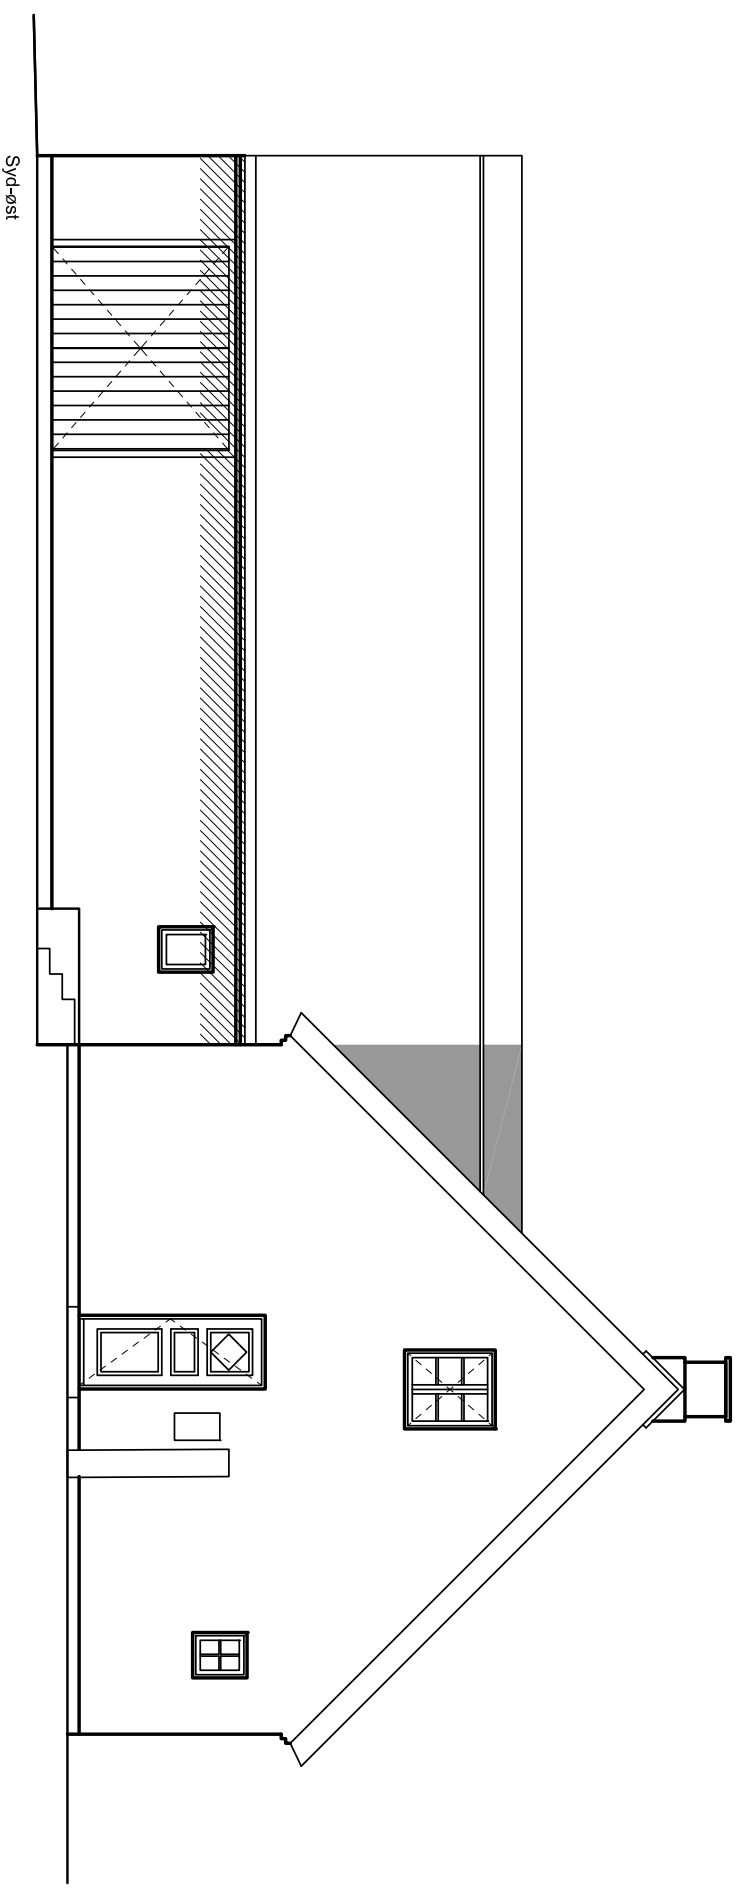

Skitse: SK\_99\_04\_ARK  
Mål: 1:75  
Af Dato.: 12.05.2015  
Rev.:  
Af Dato.:

Mål 1:75  
Skitseforslag tilbygning  
Næstbølvej 22  
4560 Vlg  
Metr. nr.: \_\_\_\_\_

ARKITTEKTFIRMAET ARKIDESIGN ApS  
Algade 20A - 4220 Korsør - Tlf. 58 37 27 77