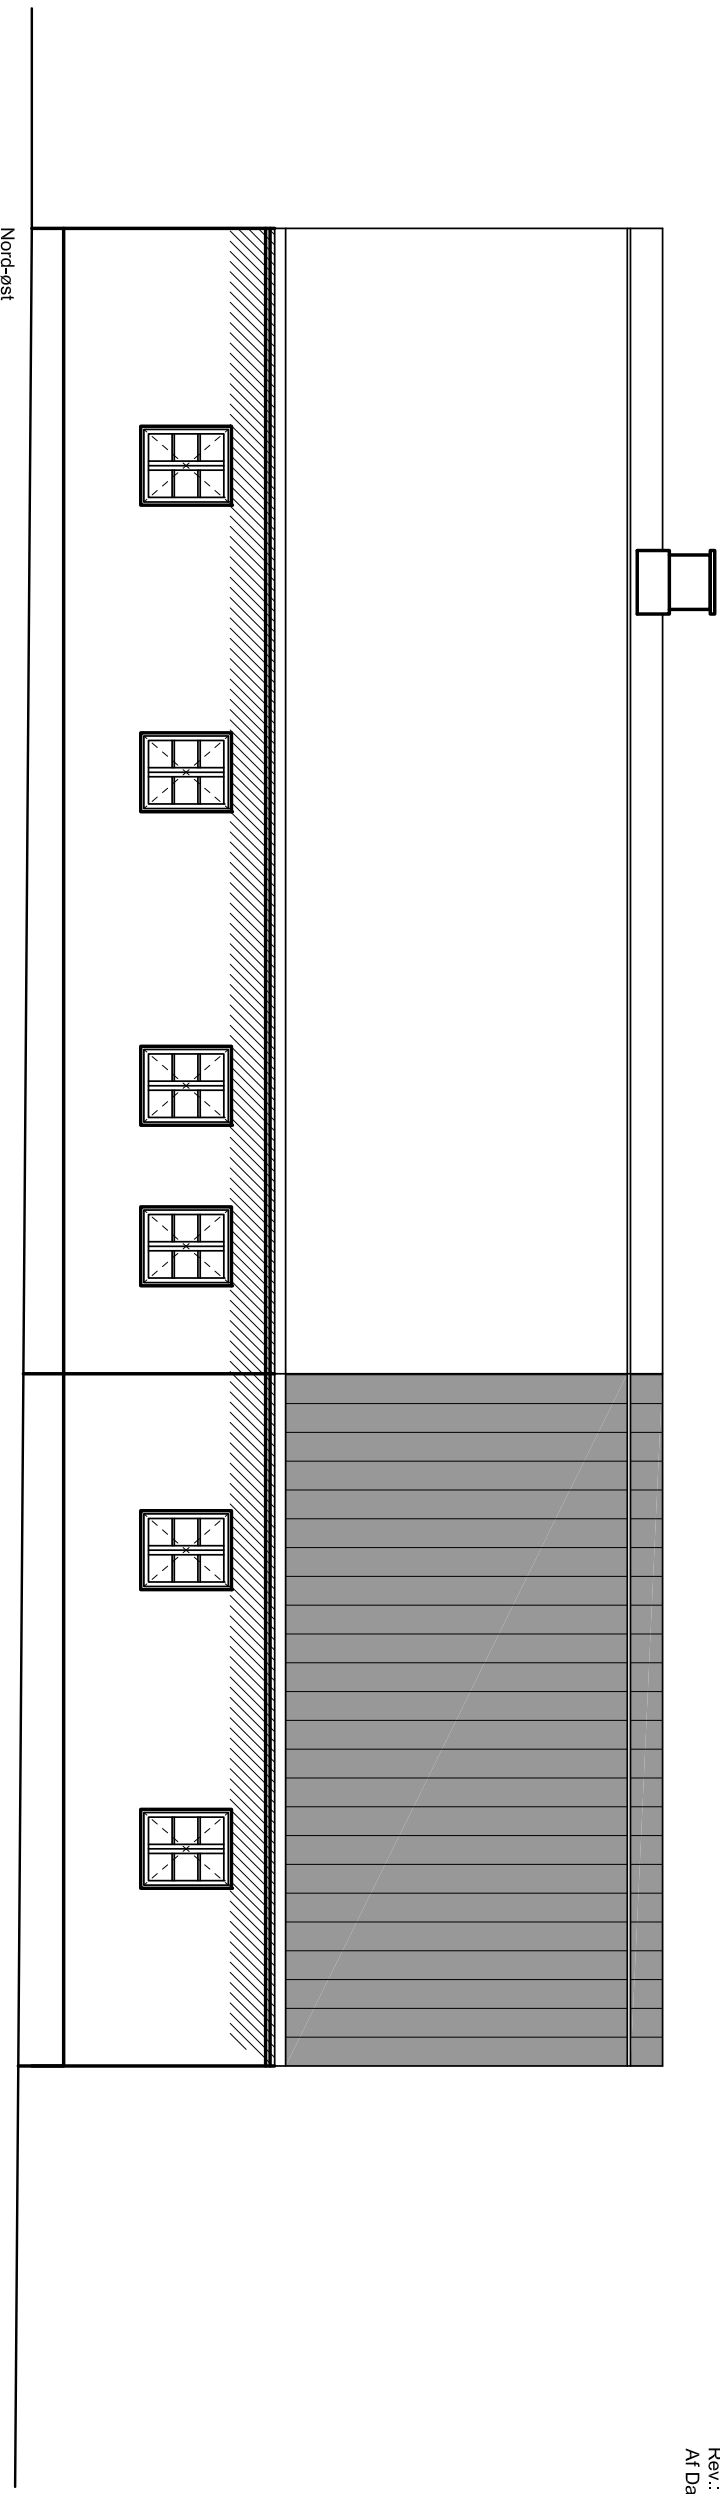

Skitse: SK\_99\_04\_ARK  
Mål: 1:75  
Af Dato.: 12.05.2015  
Rev.:  
Af Dato.:

Mål 1:75  
Skitseforslag tilbygning  
Næstbølvej 22  
4560 Vlg  
Metr. nr.: \_\_\_\_\_

ARKITTEKTFIRMAET ARKIDESIGN ApS  
Algade 20A - 4220 Korsør - Tlf. 58 37 27 77