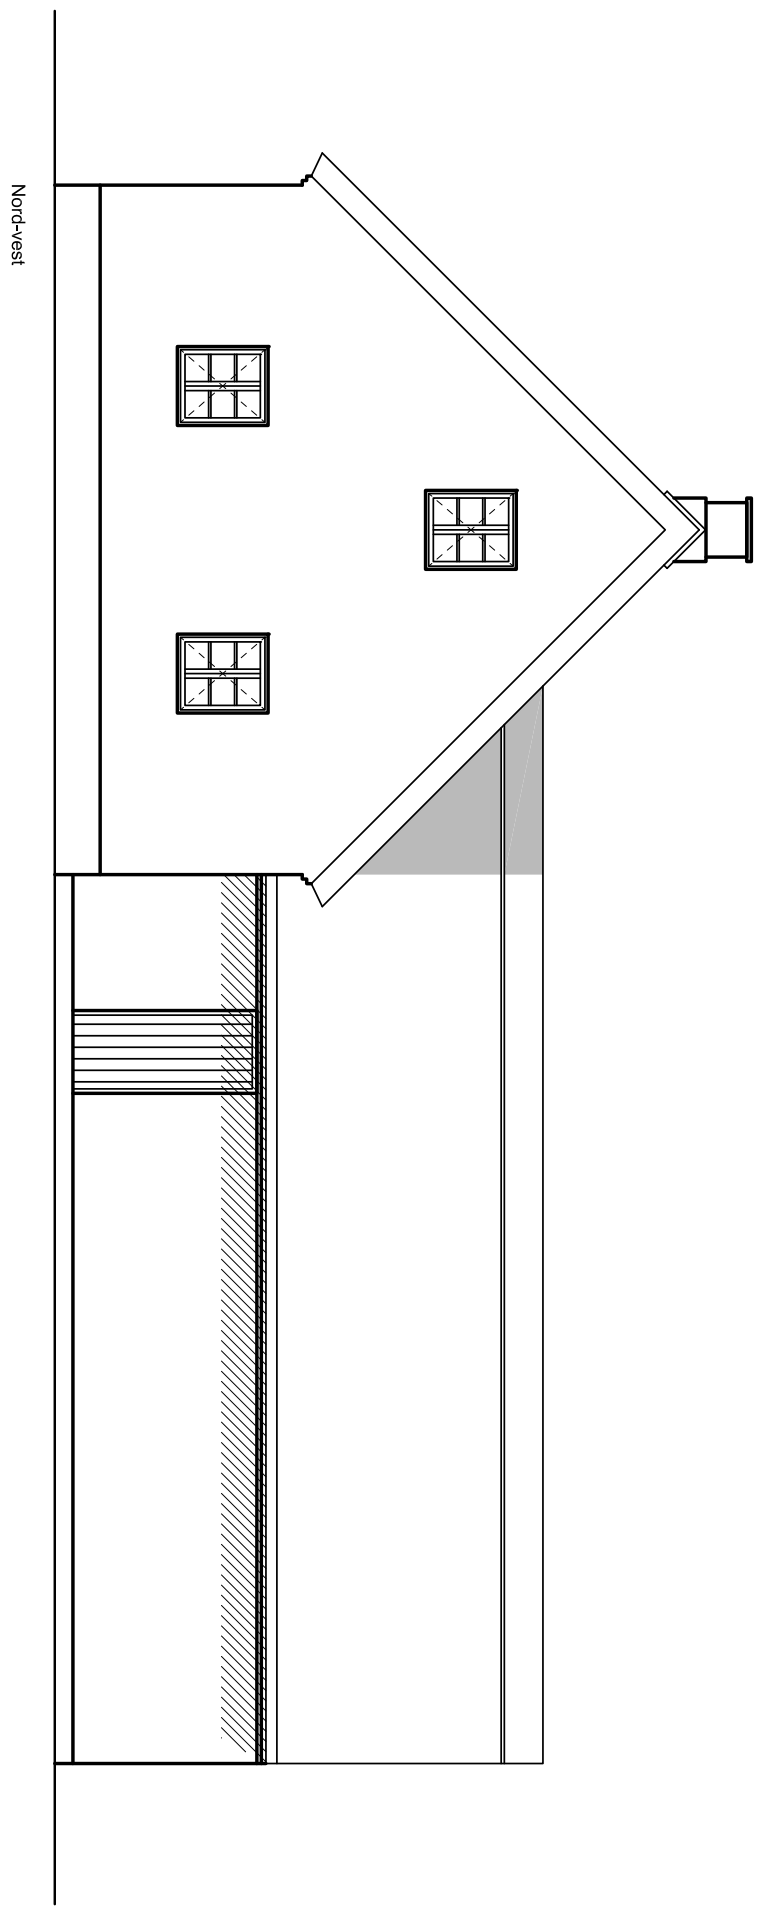

Skitse: SK_99_03_Ark
Mål: 1:75
Af Dato.: 12.05.2015
Rev.:
Af Dato.:

Mål 1:75

Skitseforslag tilbygning

ARKITTEKTFIRMAET ARKIDESIGN APS
Algade 20A - 4220 Korsør - Tlf. 58 37 27 77

Næstvej 22
4560 Vlg
Metr. nr.: _____