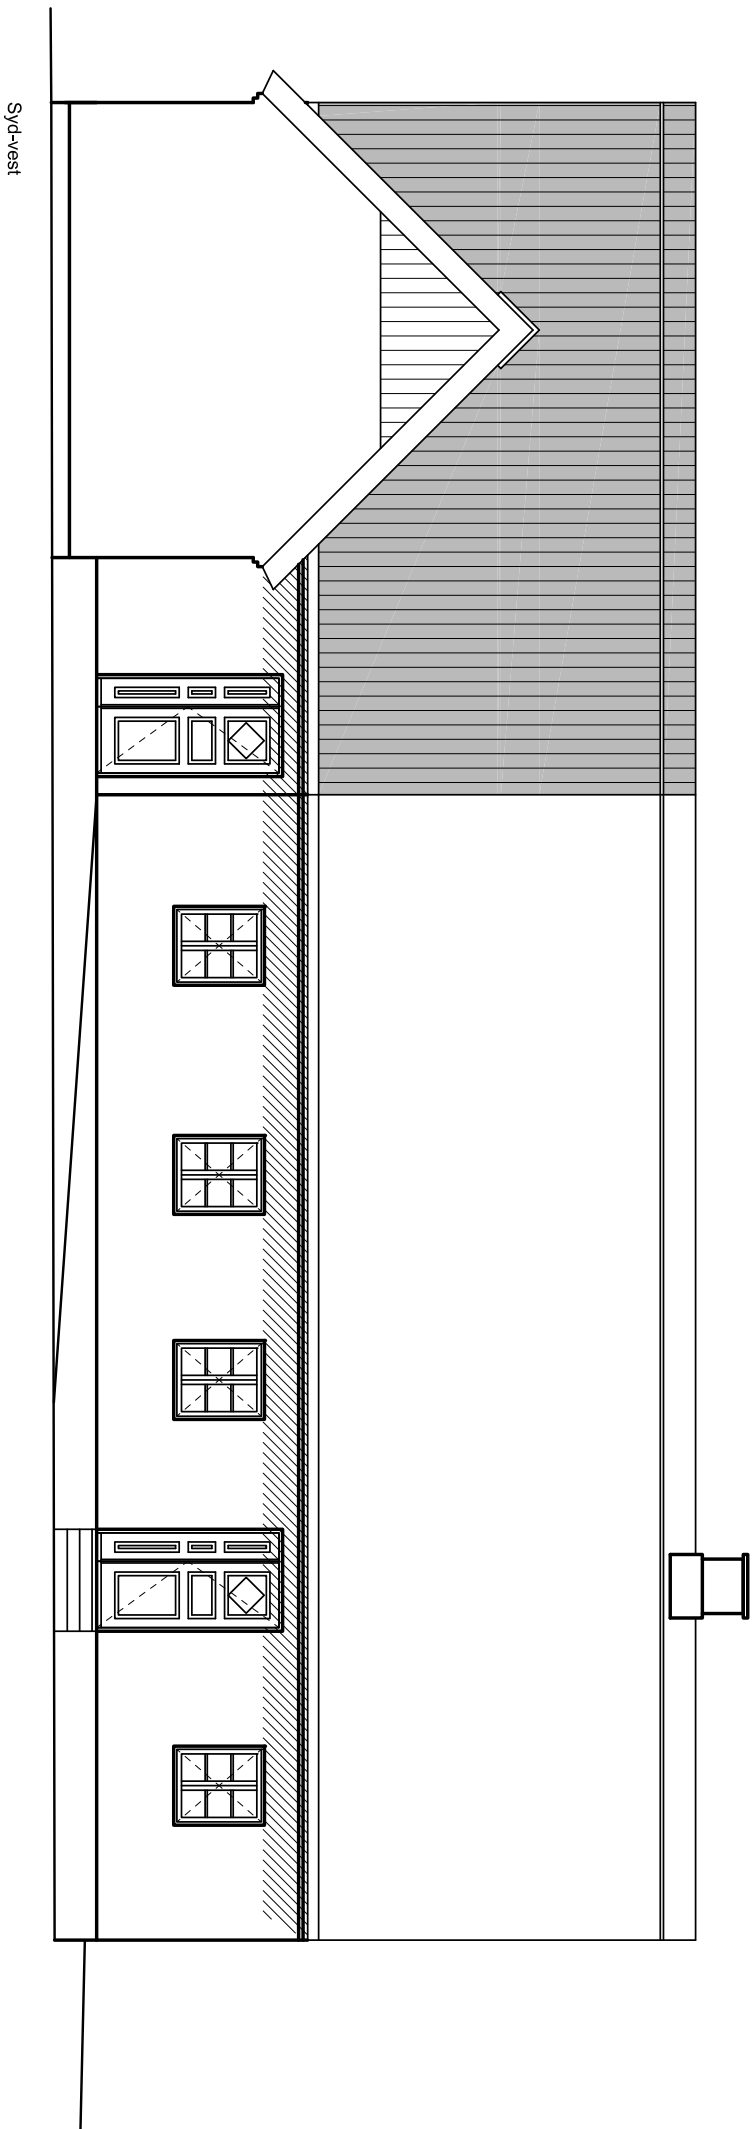

Skitse: SK_99_03_Ark
Mål: 1:75
Af Dato.: 12.05.2015
Rev.:
Af Dato.:

Mål 1:75

Skitseforslag tilbygning

ARKITTEKTFIRMAET ARKIDESIGN APS
Algade 20A - 4220 Korsør - Tlf. 58 37 27 77

Næstvej 22
4560 Vlg
Metr. nr.: _____