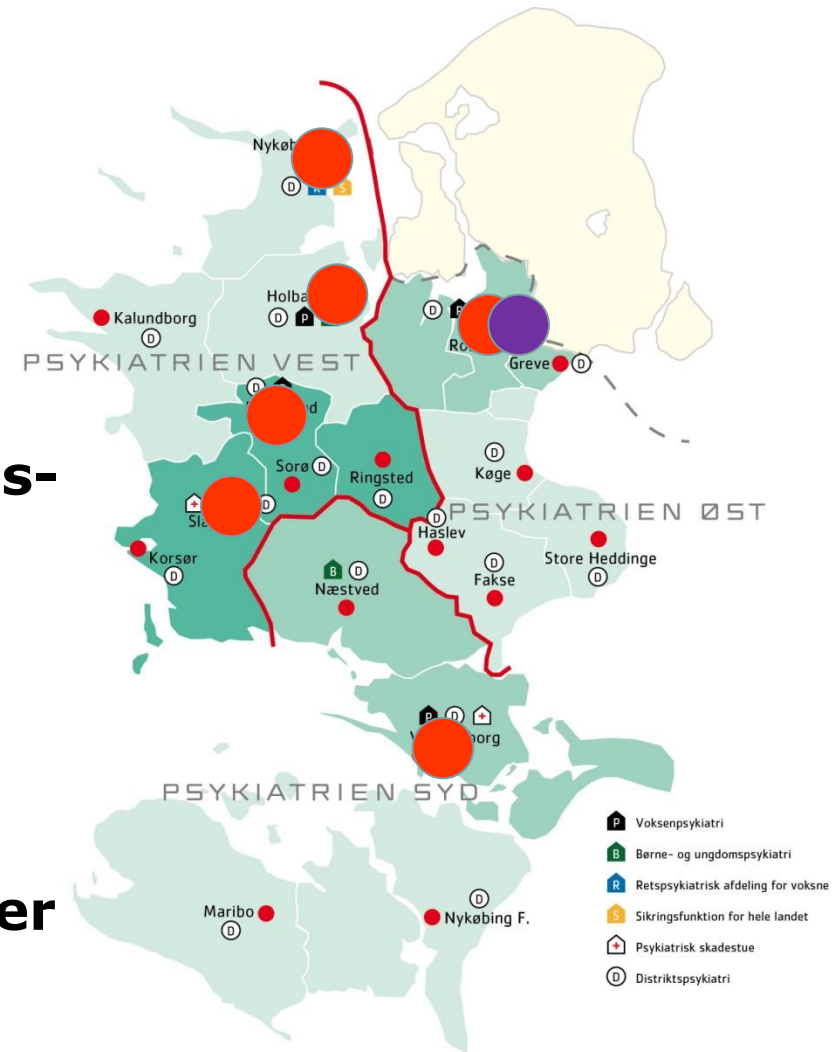

Velkommen til Psykiatrien Region Sjælland

Besøg af Folketingets
Sundheds- og
forebyggelsesudvalg

REGION SJÆLLAND
PSYKIATRIEN

- vi er til for dig

Psykiatrien Vordingborg

15:00 Velkomst v. Psykiatridirektør Michael Werchmeister

15:10 Korte oplæg om integreret psykiatri, brugerstyrede indlæggelser, sikker psykiatri og nedbringelse af tvang

15:50 Opdeling i mindre grupper og besøg i tre forskellige afsnit

17:00 Afslutning på studietur

- **Vi tilbyder behandlingspsykiatri til hele Region Sjælland**
- **Vi har voksenpsykiatriske sengeenheder 6 steder i dag og børne- og ungdomspsykiatri et sted**
- **Vi har ambulans psykiatri i 18 byer**
- **Psykiatrien har 34 adresser i regionen**

Psykiatrien Slagelse

REGION SJÆLLAND
PSYKIATRIEN
-vi er til for dig

- **Vi tilbyder behandlingspsykiatri til hele Region Sjælland**
- **Vi har voksenpsykiatriske sengeenheder 6 steder i dag og børne- og ungdomspsykiatri et sted**
- **Vi har ambulans psykiatri i 18 byer**
- **Psykiatrien har 34 adresser i regionen**