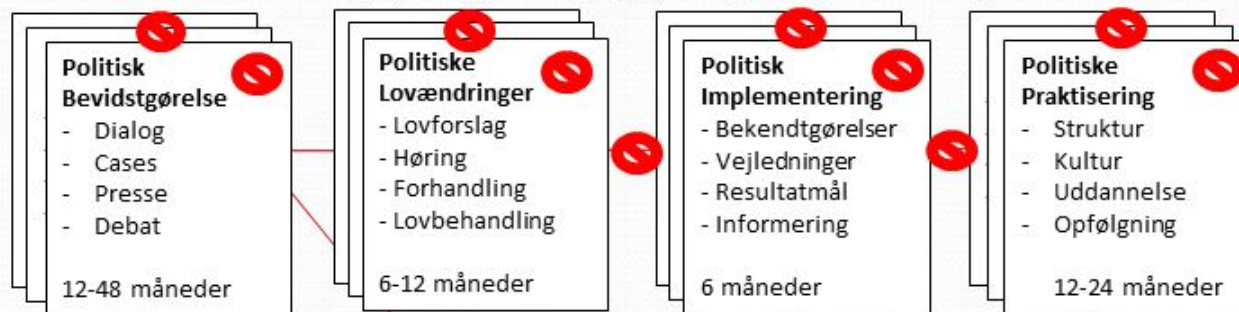

# Proces analyse 'Følg barnet'

- KRITISK:** Skift mellem mange hænder skaber procestid og fejl<sup>13</sup>. Manglende ligestilling af alle familieformer og begge forældre har skabt tekniske lovhindringer, som giver fejl og gentagen sagsbehandling for barnet.

## Politisk Proces

Kort: 6 m  
Normal: 6-24 m  
Lang: 5 år+

## Praktisk Proces

Kort: 1 time  
Normal: 6m til 2 år  
Lang: Hele livet