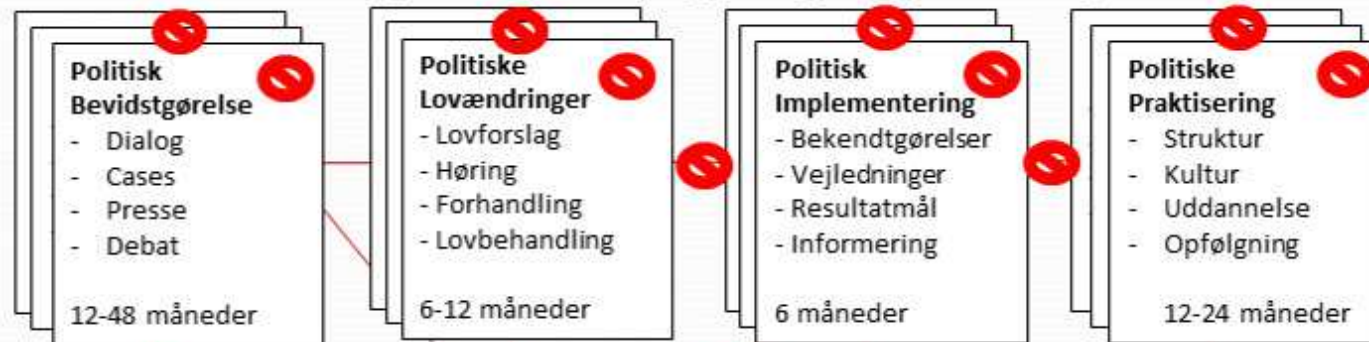

Proces analyse 'Følg barnet'

KRITISK: Skift mellem mange hænder skaber procestid og fejl¹³. Manglende ligestilling af alle familieformer og begge forældre har skabt tekniske lovhindringer, som giver fejl og gentagen sagsbehandling for barnet.

Politisk Proces

Kort: 6 m
Normal: 6-24 m
Lang: 5 år+

Praktisk Proces

Kort: 1 time
Normal: 6m til 2 år
Lang: Hele livet