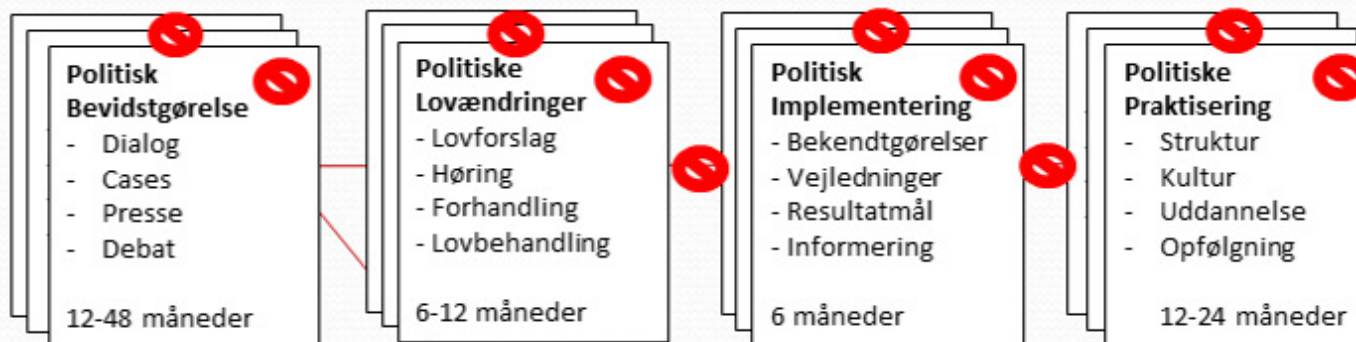

Proces analyse 'Følg barnet'

KRITISK: Skift mellem mange hænder skaber procestid og fejl¹³. Manglende ligestilling af alle familieformer og begge forældre har skabt tekniske lovhindringer, som giver fejl og gentagen sagsbehandling for barnet.

Politisk Proces

Kort: 6 m
 Normal: 6-24 m
 Lang: 5 år+

Praktisk Proces

Kort: 1 time
 Normal: 6m til 2 år
 Lang: Hele livet