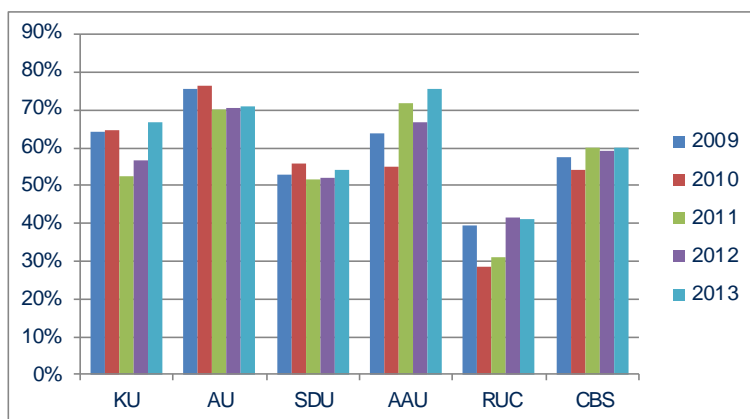

Gennemførelsesprocent for kandidater sammenlignet med sektoren efter normeret tid plus 1 år.

Gennemførelsesprocent norm. tid plus 1 år HUM

Gennemførelsesprocent norm. tid plus 1 år SAMF

Gennemførelsesprocent norm. tid plus 1 år SUND

Gennemførelsesprocent norm. tid plus 1 år TEKNAT

Kilde: Danske Universiteters Statistiske Beredskab Nøgletal G

<http://dkuni.dk/Statistik/Universiteternes-statistiske-beredskab>