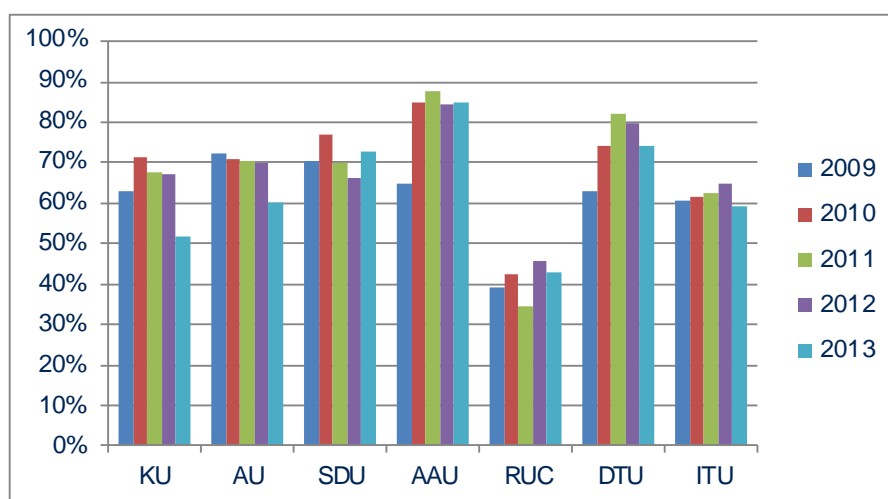

Gennemførelsesprocent for kandidater sammenlignet med sektoren efter normeret tid plus 1 år.

Gennemførelsesprocent norm. tid plus 1 år HUM

Gennemførelsesprocent norm. tid plus 1 år SAMF

Gennemførelsesprocent norm. tid plus 1 år SUND

Gennemførelsesprocent norm. tid plus 1 år TEKNAT

Kilde: Danske Universiteters Statistiske Beredskab Nøgletal G

<http://dkuni.dk/Statistik/Universiteternes-statistiske-beredskab>