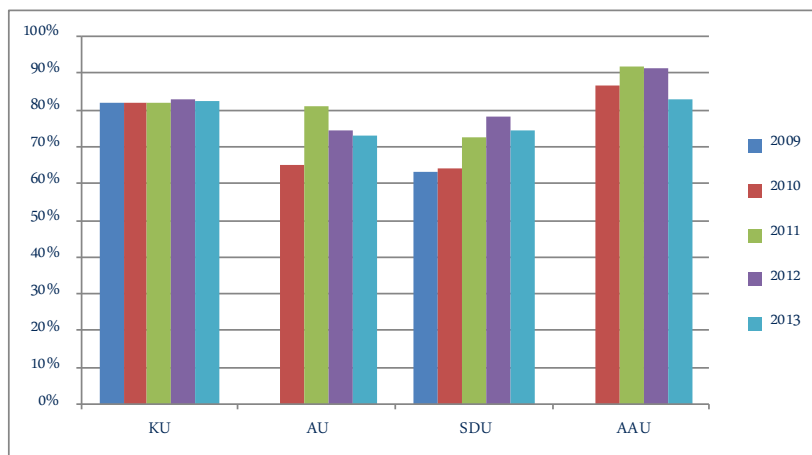

Gennemførelsesprocent for kandidater sammenlignet med sektoren efter normeret tid plus 1 år.

Gennemførelsesprocent norm. tid plus 1 år HUM

Gennemførelsesprocent norm. tid plus 1 år SAMF

Gennemførelsesprocent norm. tid plus 1 år SUND

Gennemførelsesprocent norm. tid plus 1 år TEKNAT

Kilde: Danske Universiteters Statistiske Beredskab Nøgletal G

<http://dkuni.dk/Statistik/Universiteternes-statistiske-beredskab>