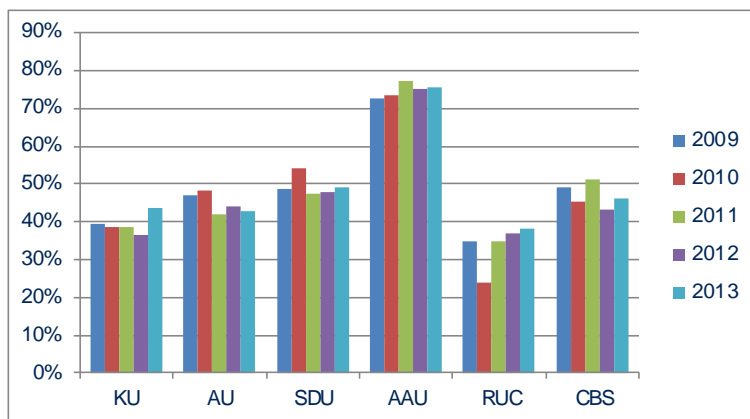

Gennemførelsesprocent for kandidater sammenlignet med sektoren efter normeret tid plus 1 år.

Gennemførelsesprocent norm. tid plus 1 år HUM

Gennemførelsesprocent norm. tid plus 1 år SAMF

Gennemførelsesprocent norm. tid plus 1 år SUND

Gennemførelsesprocent norm. tid plus 1 år TEKNAT

Kilde: Danske Universiteters Statistiske Beredskab Nøgletal G

<http://dkuni.dk/Statistik/Universiteternes-statistiske-beredskab>