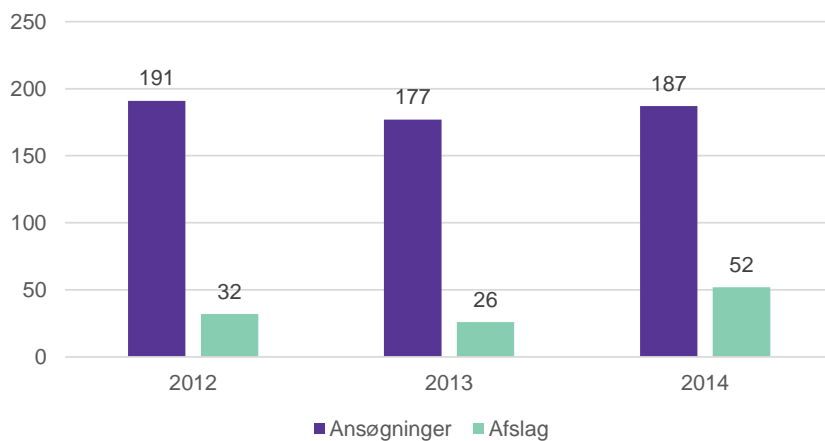

Islands Brygge 26  
Postbox 1990  
2300 København S  
tlf. 33 93 20 00  
fax 33 32 01 74  
hvr@hvr.dk  
hvr.dk

Ansøgninger og afslag om kollektive fremstød

Eksportrådets bevilling til eksportfremstød 2001-2016